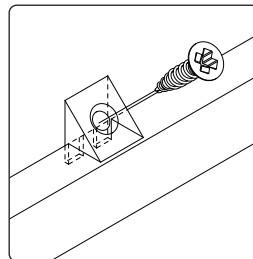

PIANO-V20G
LHW - 760x1933x353

1

2

3

4

5

6

7