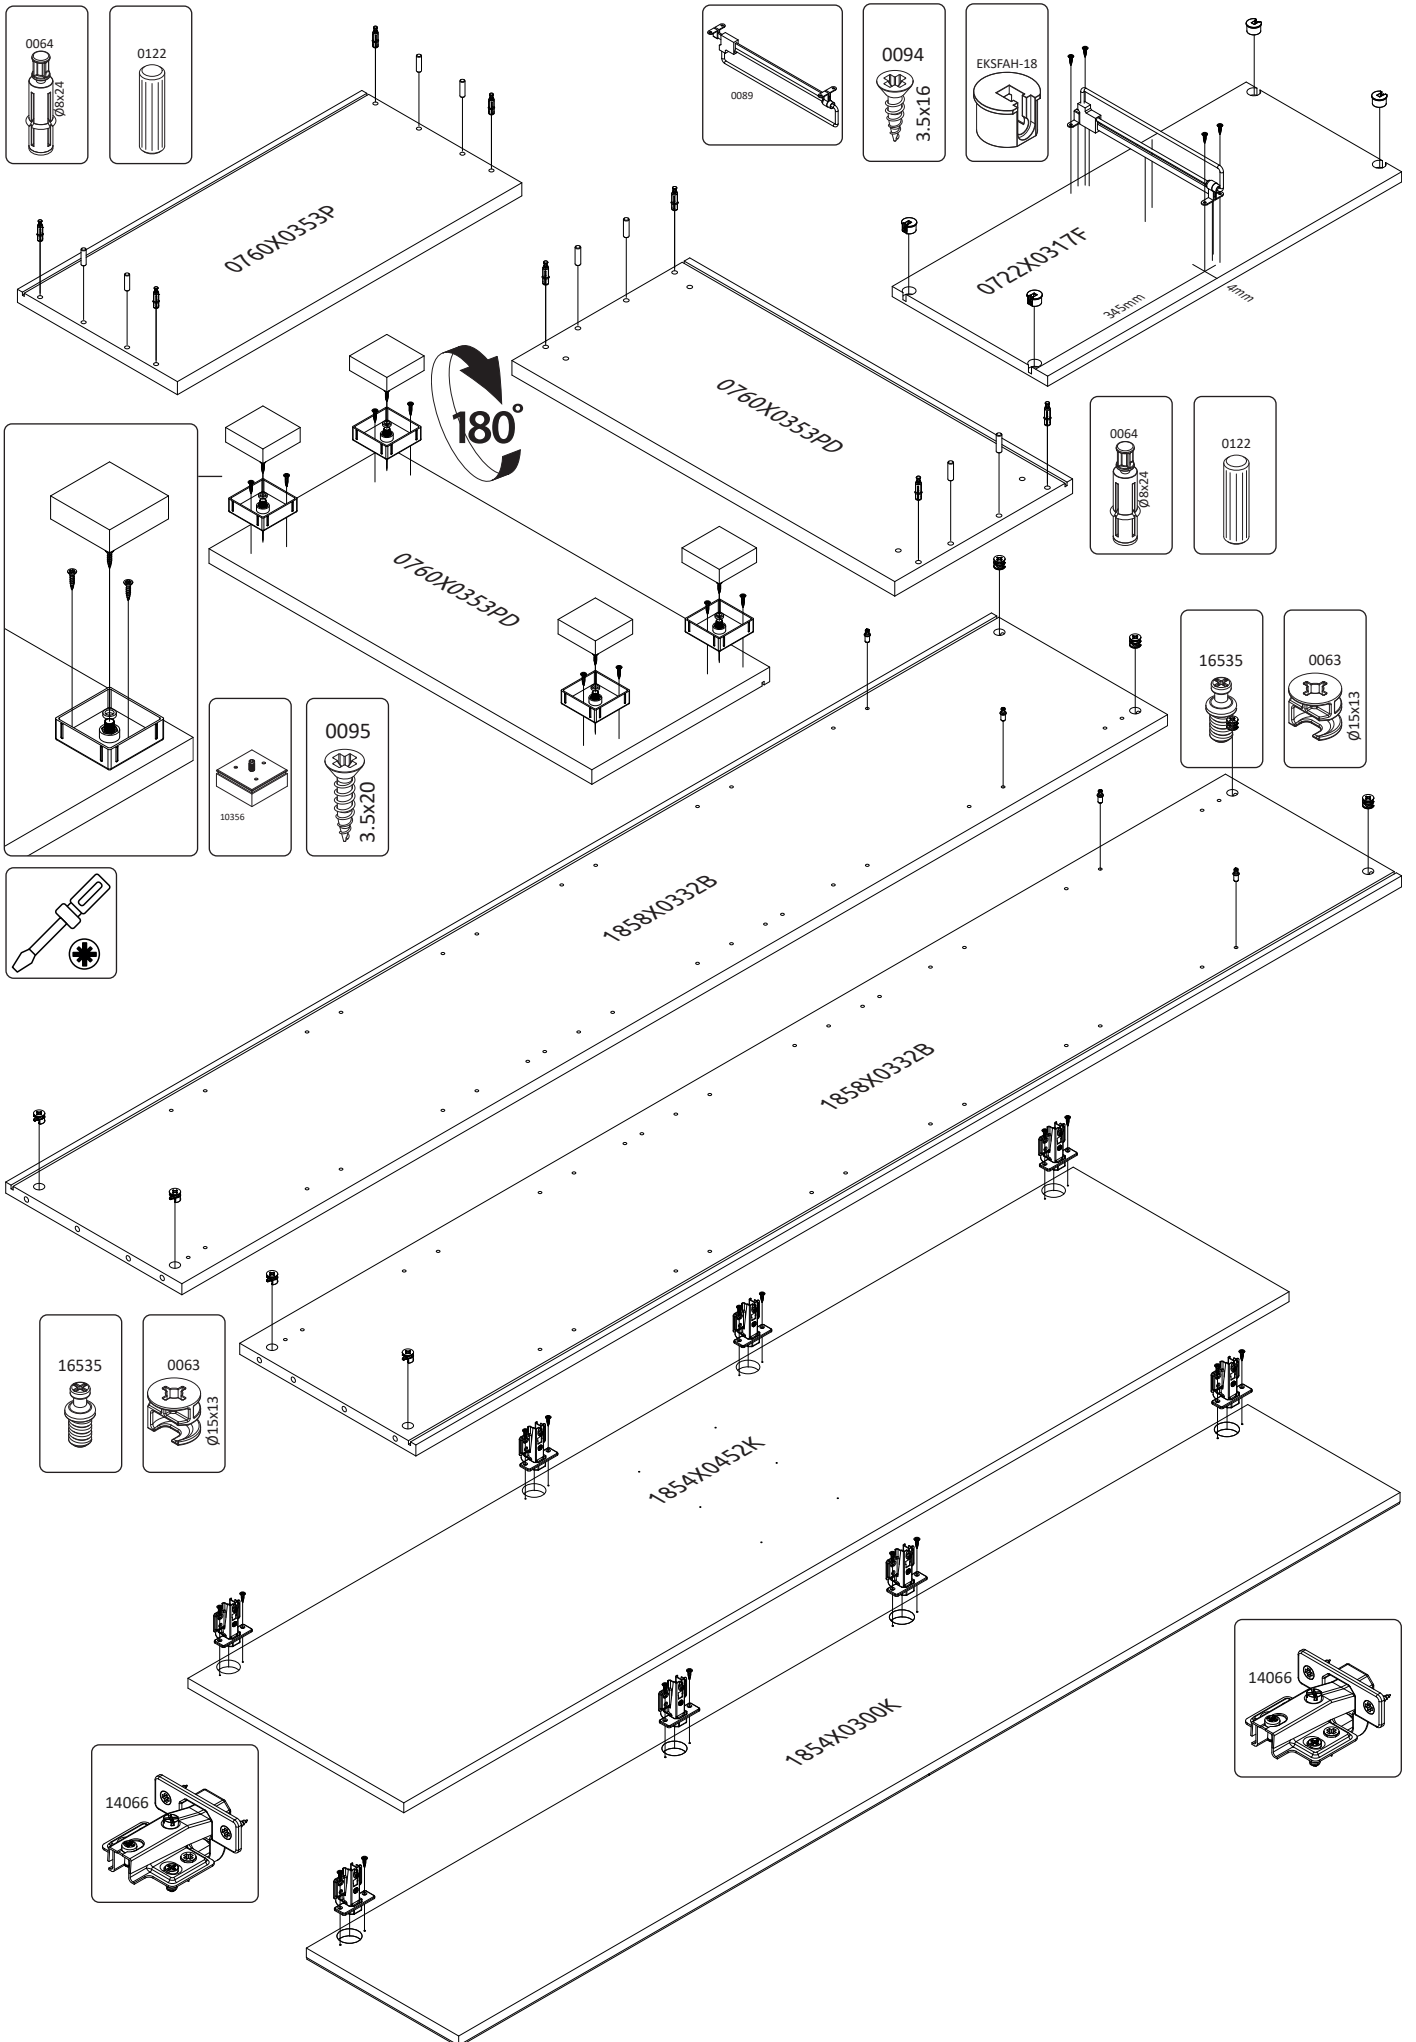

IMPORTANT - READ CAREFULLY - RETAIN FOR FUTURE REFERENCE
 WICHTIG - SOFÄLTIG LESEN UND AUFBEWAHREN

18.10.2021

- | | | | | | | | | | |
|--------------------|------------------------------|-----------------------------|-----------------------------|----------------------------|---------------------------|-----------------------------|-----------------------------|--------------------|--------------------|
| x12
0108 | x12
0095
3.5x20 | x8
0122 | x8
0063
Ø15x13 | x8
0064
Ø8x24 | x8
EKSK4-BE | x3
32256
V4x23 | x4
EKSF4H-16 | x4
16535 | x8
14066 |
| x2
6319 | x12
CEP8-BE | x1
0121
1.4x25 | x4
30821 | x2
10356 | x4
0096
4x18 | x1
10397 | x4
0094
3.5x16 | x1
0089 | |

PIANO-V20G
LHW - 760x1933x353

1

2

3

4

5

6

7