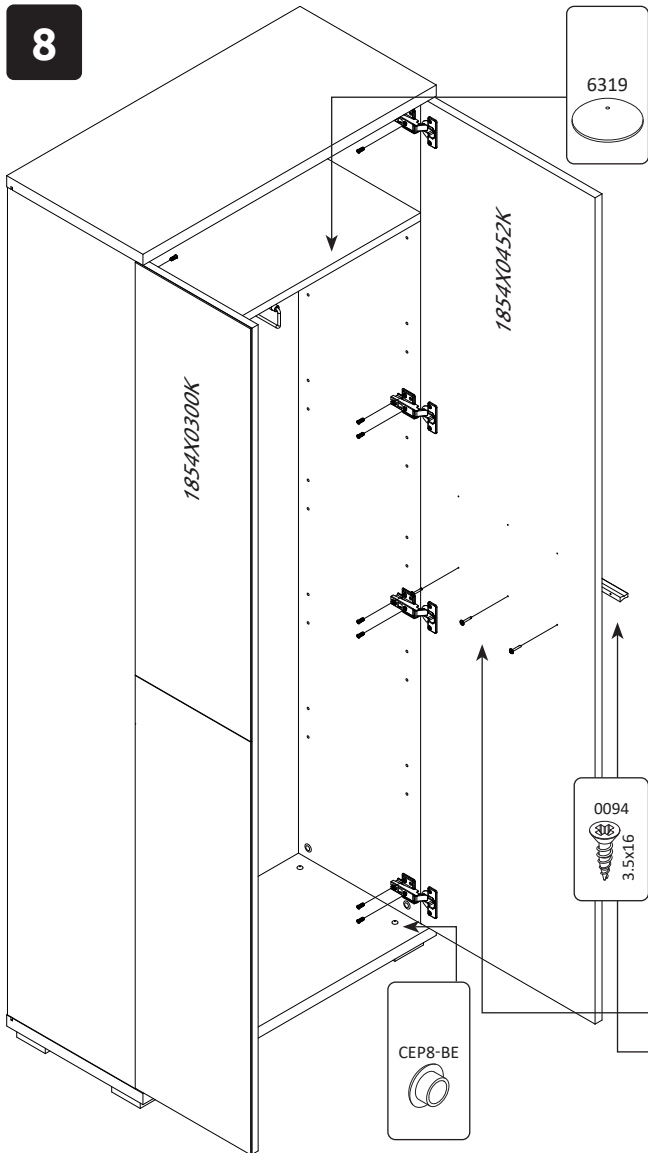

8

9

ENGLISH
Important information
Read carefully.
Keep this information for further
reference.

WARNING!
Fixing devices for the wall are not
included since different wall materials
require different types of fixing
devices. Use fixing devices suitable for
the walls in your home. For advice on
suitable fixing systems, contact your
local specialized dealer.

DEUTSCH
Wichtige Information Bitte sorgfältig
lesen und aufbewahren!

ACHTUNG HINWEIS!
Beschläge für die Wandbefestigung
sind nicht beigelegt, da sie von
der jeweiligen Wandbeschaffenheit
abhängig sind.
Benutzen Sie ausschließlich
Befestigungsbeschläge, die für die
heimischen Wände geeignet sind.
Bei diesbezüglichen Fragen ziehen Sie
den örtlichen Fachhandel zu Rate.