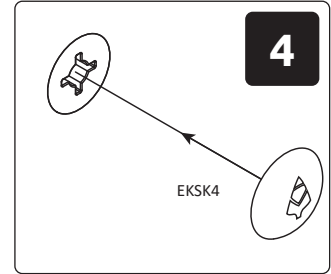

8

9

ENGLISH
Important information
Read carefully.
Keep this information for further
reference.

WARNING!
Fixing devices for the wall are not
included since different wall materials
require different types of fixing
devices. Use fixing devices suitable for
the walls in your home. For advice on
suitable fixing systems, contact your
local specialized dealer.

DEUTSCH
Wichtige Information Bitte sorgfältig
lesen und aufbewahren!

ACHTUNG HINWEIS!
Beschläge für die Wandbefestigung
sind nicht beigelegt, da sie von
der jeweiligen Wandbeschaffenheit
abhängig sind.
Benutzen Sie ausschließlich
Befestigungsbeschläge, die für die
heimischen Wände geeignet sind.
Bei diesbezüglichen Fragen ziehen Sie
den örtlichen Fachhandel zu Rate.