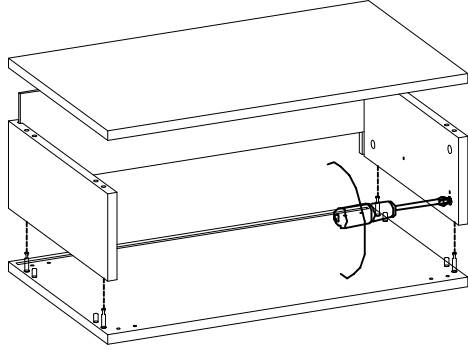

ERDA COMMODE

ERDA KOMODİN

01