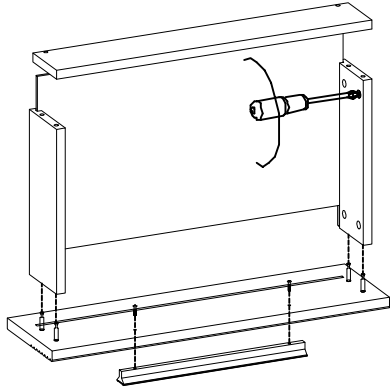

ERDA COMMODE

ERDA KOMODİN

01

02

03

04

05

06

Ø15 MINİFIX BAŞLIK	MINİFIX MİL	MINİFIX TAPA	PLASTİK KAVELA	3,5*16 YHB	3,5*25 RYHB	M4*25 MM	KULP	TANDEM RAY	SOL AYAK	SAG AYAK
A	B	D	C	V1	V3	M1	K01	R1	A1	A2
16 ADET	16 ADET	16 ADET	8 ADET	8 ADET	6 ADET	10 ADET	1 ADET	1 TAKIM	2 ADET	2 ADET