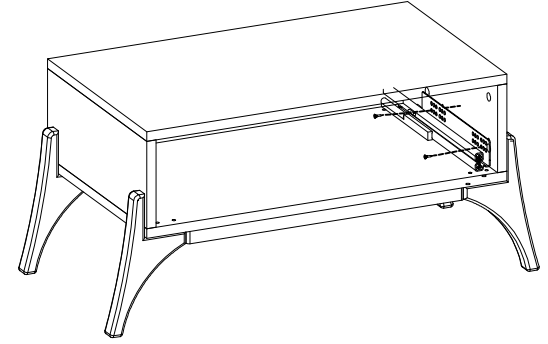

ERDA COMMODE

ERDA KOMODİN

01

02

03

04

05

06

Ø15 MINİFIX BAŞLIK	MINİFIX MİL	MINİFIX TAPA	PLASTİK KAVELA	3,5*16 YHB	3,5*25 RYHB	M4*25 MM	KULP	TANDEM RAY	SOL AYAK	SAG AYAK
A	B	D	C	V1	V3	M1	K01	R1	A1	A2
16 ADET	16 ADET	16 ADET	8 ADET	8 ADET	6 ADET	10 ADET	1 ADET	1 TAKIM	2 ADET	2 ADET