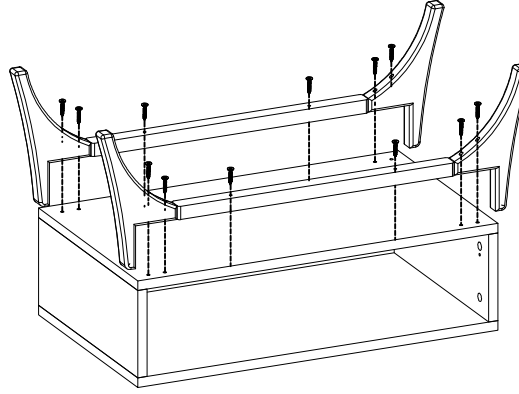

ERDA COMMODE

ERDA KOMODİN

01

02

03

04

05

06

Ø15 MINİFIX BAŞLIK	MINİFIX MİL	MINİFIX TAPA	PLASTİK KAVELA	3,5*16 YHB	3,5*25 RYHB	M4*25 MM	KULP	TANDEM RAY	SOL AYAK	SAG AYAK
A	B	D	C	V1	V3	M1	K01	R1	A1	A2
16 ADET	16 ADET	16 ADET	8 ADET	8 ADET	6 ADET	10 ADET	1 ADET	1 TAKIM	2 ADET	2 ADET