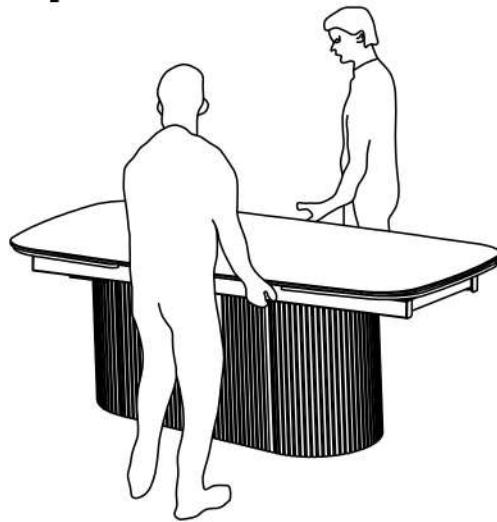

IMPORTANT – READ CAREFULLY – RETAIN FOR FUTURE REFERENCE
WICHTIG – SORGFÄLTIG LESEN UND AUFBEWAHREN

FLAVOR

FLAVOR

FLAVOR

6

7

!WARNING!
DO NOT LIFT USING GLASS TOP
LIFT USING METAL FRAME

 max. **60 kg**

200-300 cm

100 cm

76 cm