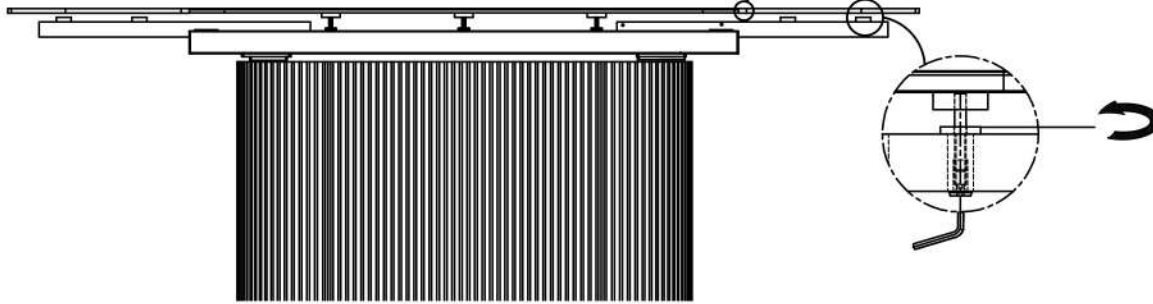

IMPORTANT – READ CAREFULLY – RETAIN FOR FUTURE REFERENCE
WICHTIG – SORGFÄLTIG LESEN UND AUFBEWAHREN

FLAVOR

FLAVOR

FLAVOR

6

7

!WARNING!
DO NOT LIFT USING GLASS TOP
LIFT USING METAL FRAME

 max. **60 kg**

200-300 cm

100 cm

76 cm