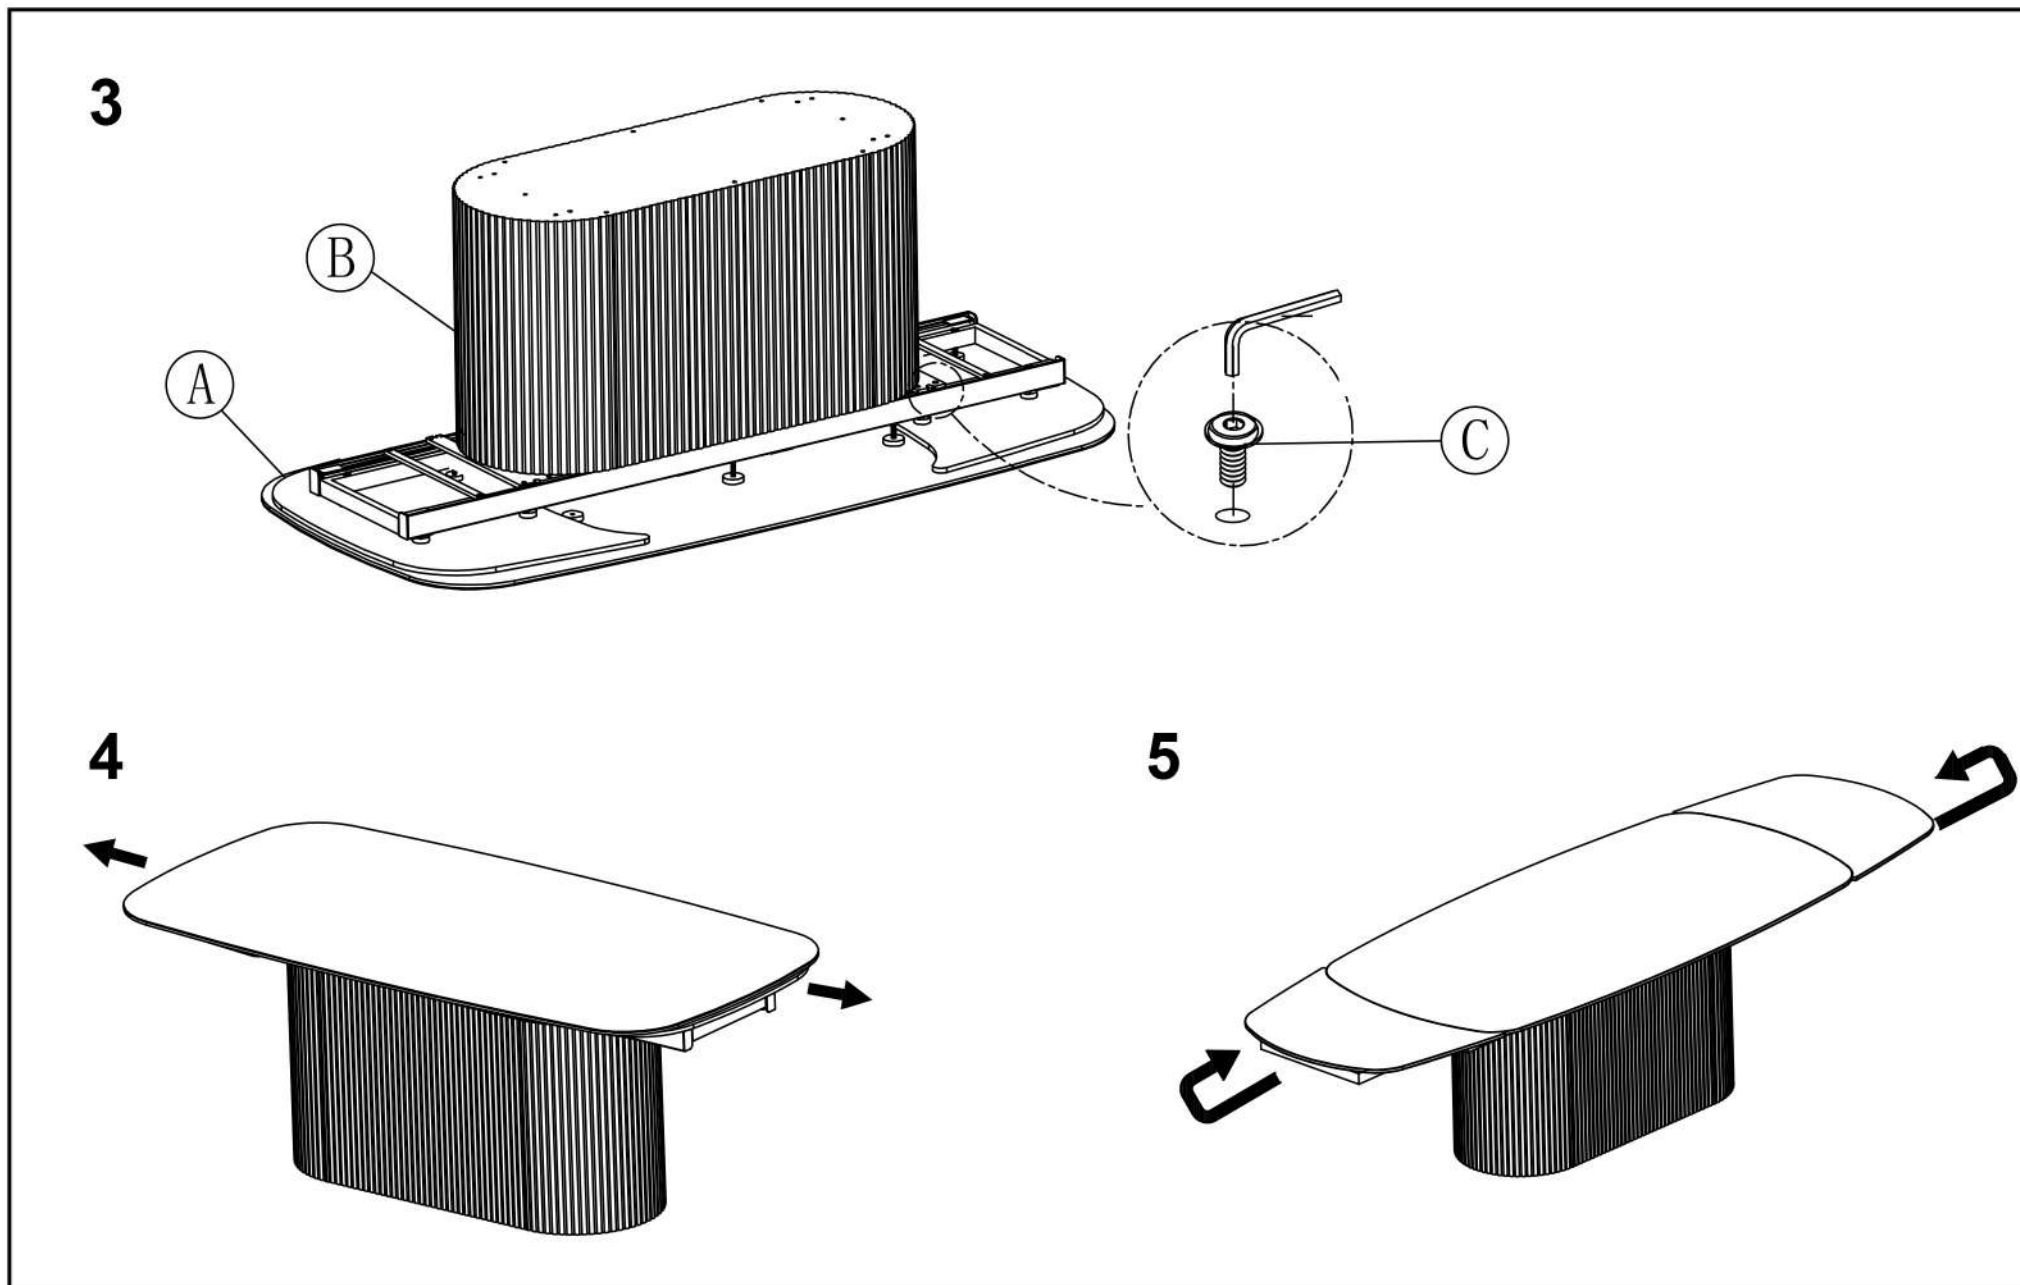

IMPORTANT – READ CAREFULLY – RETAIN FOR FUTURE REFERENCE
WICHTIG – SORGFÄLTIG LESEN UND AUFBEWAHREN

FLAVOR

FLAVOR

FLAVOR

6

7

!WARNING!
DO NOT LIFT USING GLASS TOP
LIFT USING METAL FRAME

 max. **60 kg**

200-300 cm

100 cm

76 cm