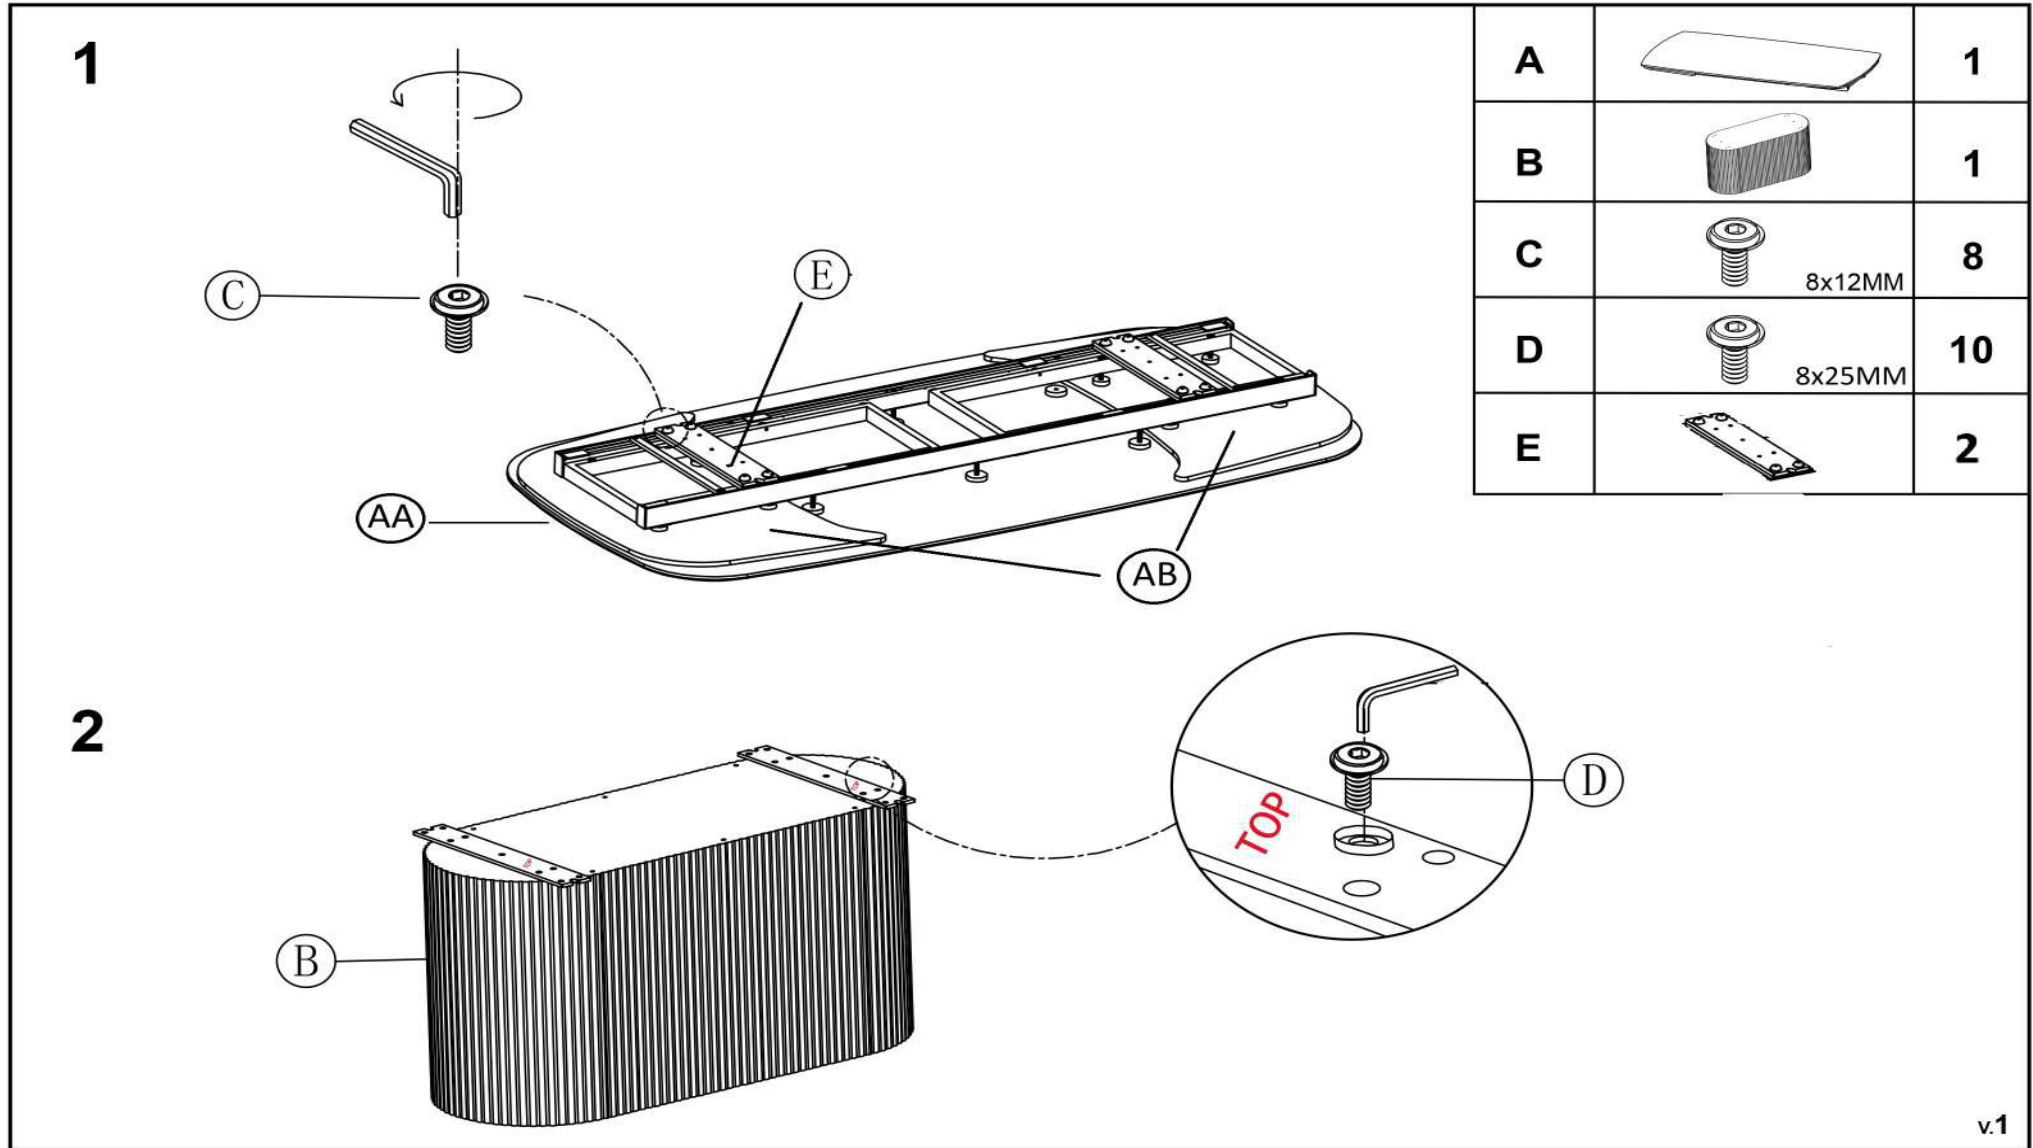

IMPORTANT – READ CAREFULLY – RETAIN FOR FUTURE REFERENCE
WICHTIG – SORGFÄLTIG LESEN UND AUFBEWAHREN

FLAVOR

FLAVOR

FLAVOR

6

7

!WARNING!
DO NOT LIFT USING GLASS TOP
LIFT USING METAL FRAME

 max. **60 kg**

200-300 cm

100 cm

76 cm