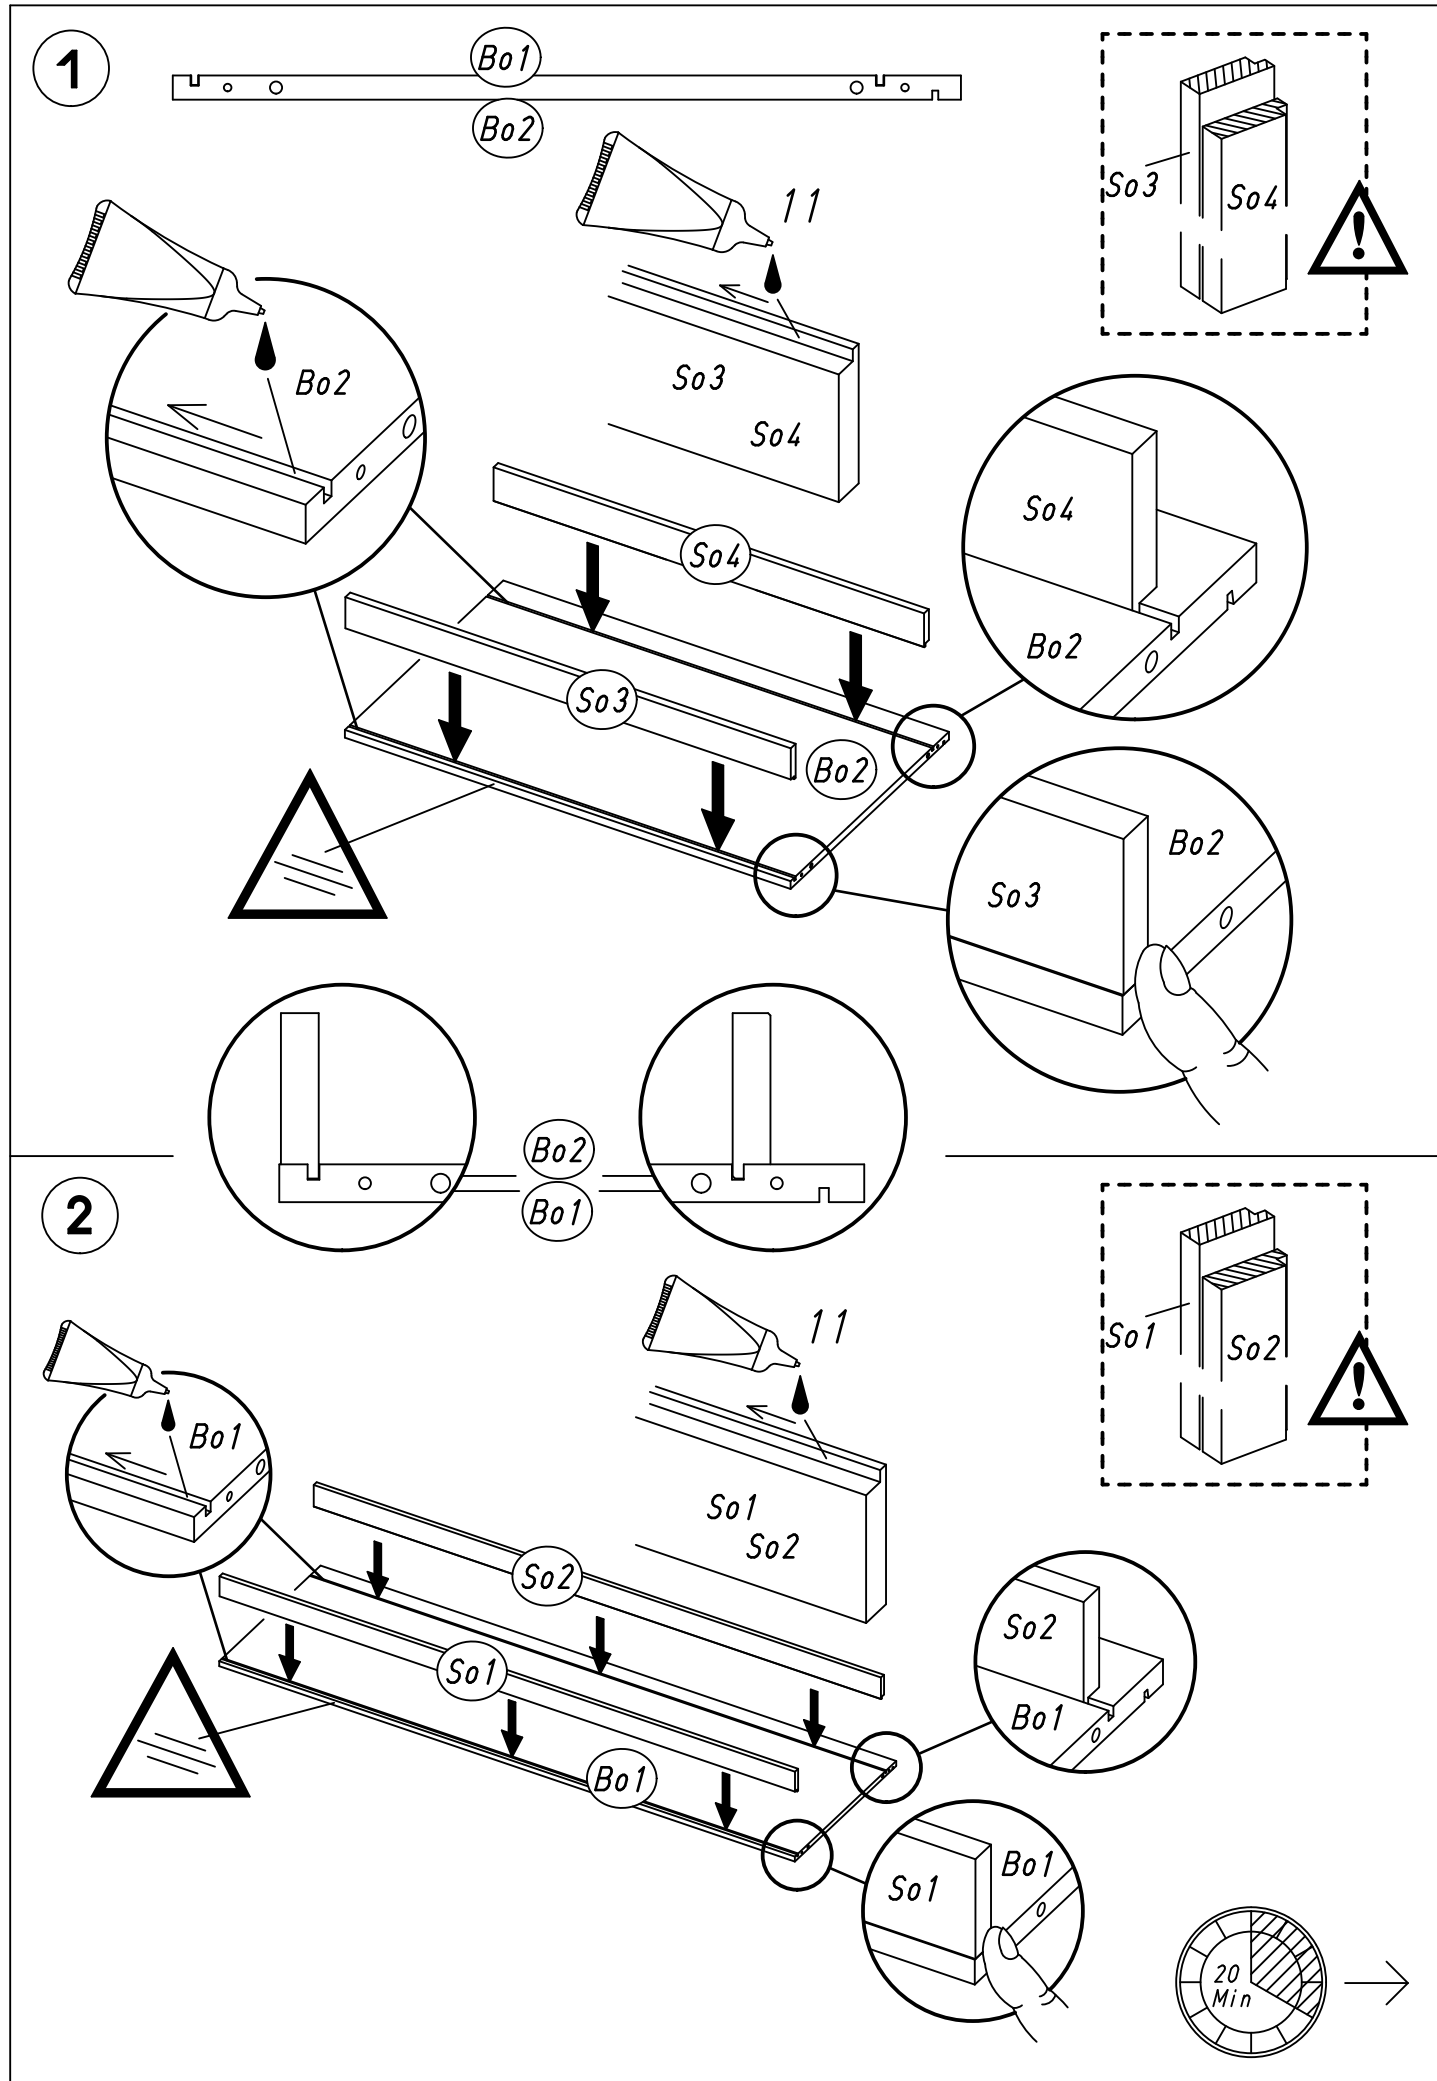

1.

M2074_02

rauch

ABD-FOLIE
147x46

2.

4

5

1