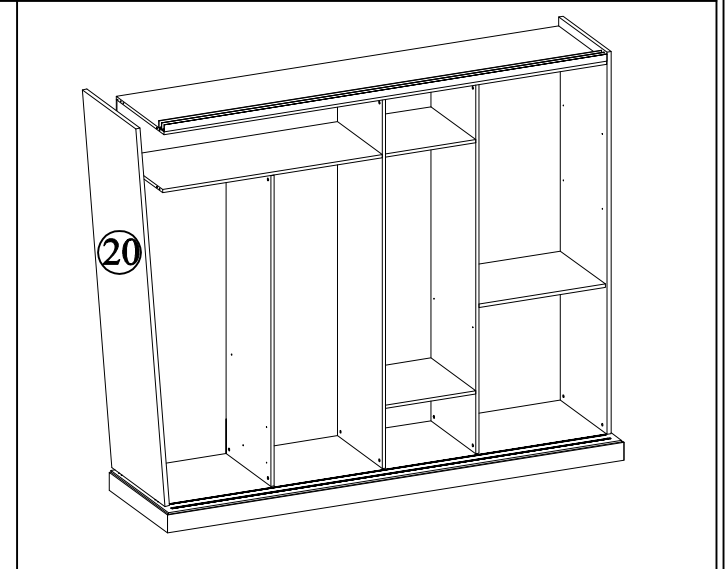

# CASALA WARDROBE

## CASALA WARDROBE

Ø15 MINIFIX BAŞLIK	MINIFIX MİL	MINIFIX TAPA	PLASTİK KAVELA	METAL BAŞLI RAF PİMİ	ARKALIK SIKIŞTIRMA	VİDA 3,5*25 RYSB	ASKI FLANŞI	VİDA 3,5*16 YHB
A	B	C	D	H	P	V3	F	V1
62 ADET	58 ADET	62 ADET	36 ADET	12 ADET	10 ADET	15 ADET	6 ADET	79 ADET

## CASALA WARDROBE