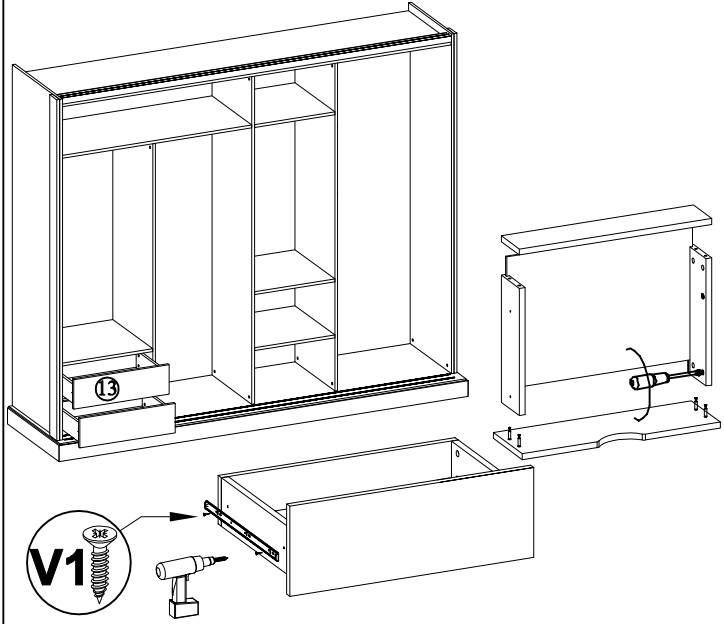

CASALA DOLAP