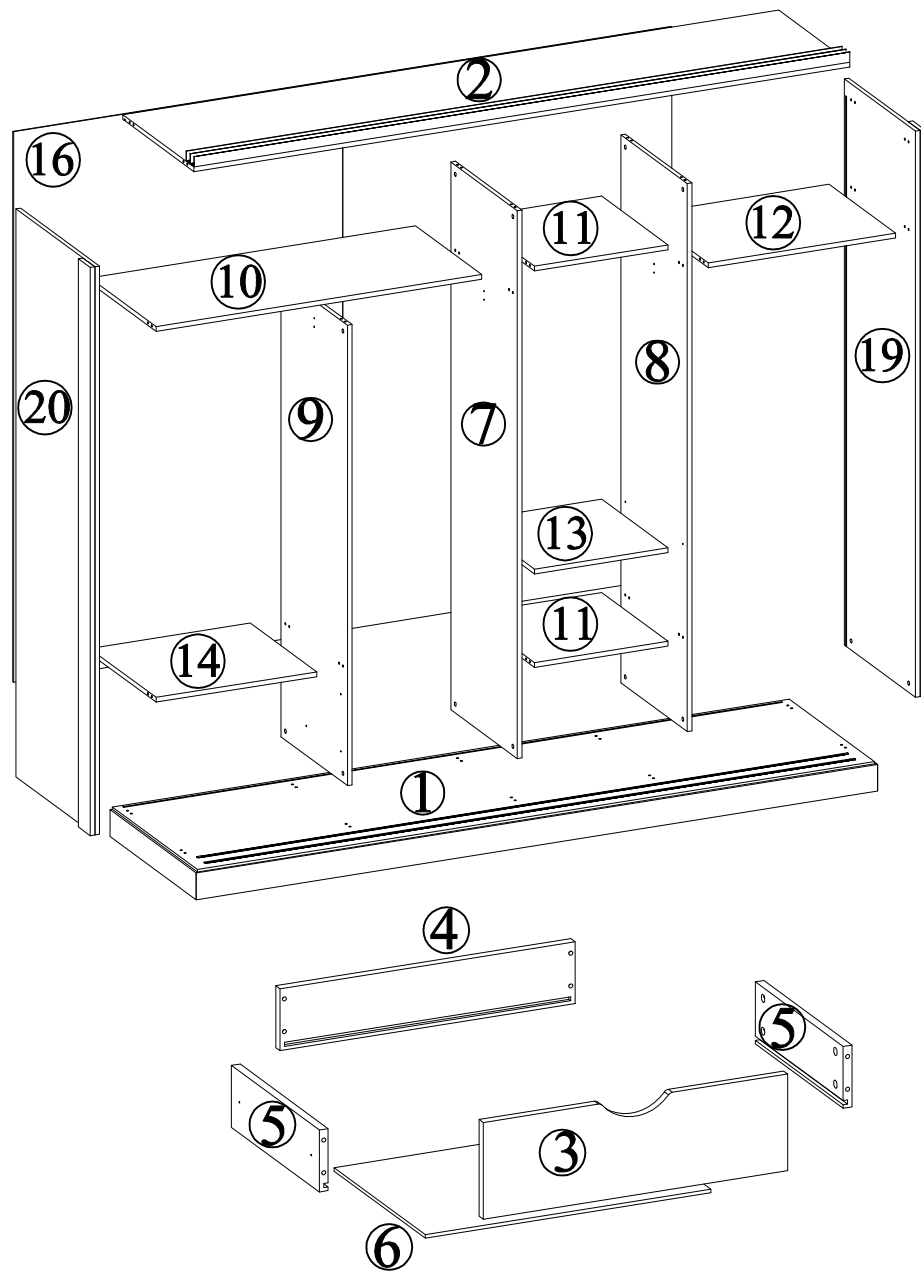

# CASALA WARDROBE

## CASALA WARDROBE

Ø15 MINIFIX BAŞLIK	MINIFIX MİL	MINIFIX TAPA	PLASTİK KAVELA	METAL BAŞLI RAF PİMİ	ARKALIK SIKIŞTIRMA	VİDA 3,5*25 RYSB	ASKI FLANŞI	VİDA 3,5*16 YHB
A	B	C	D	H	P	V3	F	V1
62 ADET	58 ADET	62 ADET	36 ADET	12 ADET	10 ADET	15 ADET	6 ADET	79 ADET

## CASALA WARDROBE