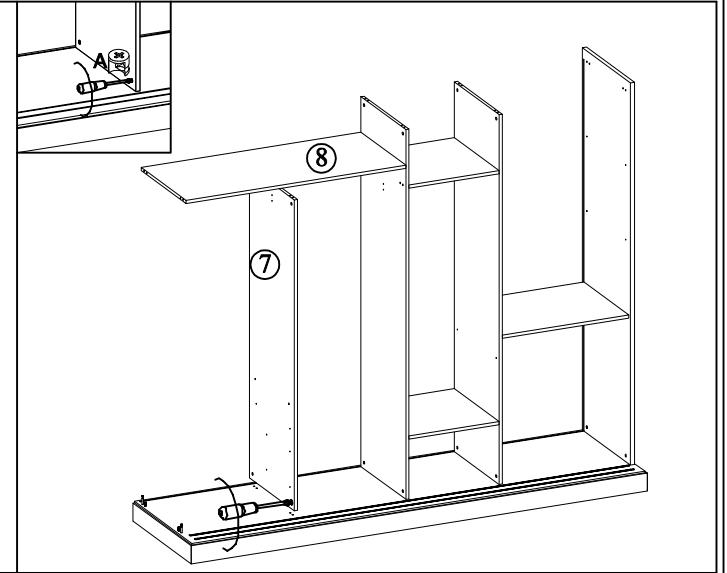

## CASALA WARDROBE

Ø15 MINIFIX BAŞLIK	MINIFIX MİL	MINIFIX TAPA	PLASTİK KAVELA	METAL BAŞLI RAF PİMİ	ARKALIK SIKIŞTIRMA	VİDA 3,5*25 RYSB	ASKI FLANŞI	VİDA 3,5*16 YHB
A	B	C	D	H	P	V3	F	V1
62 ADET	58 ADET	62 ADET	36 ADET	12 ADET	10 ADET	15 ADET	6 ADET	79 ADET