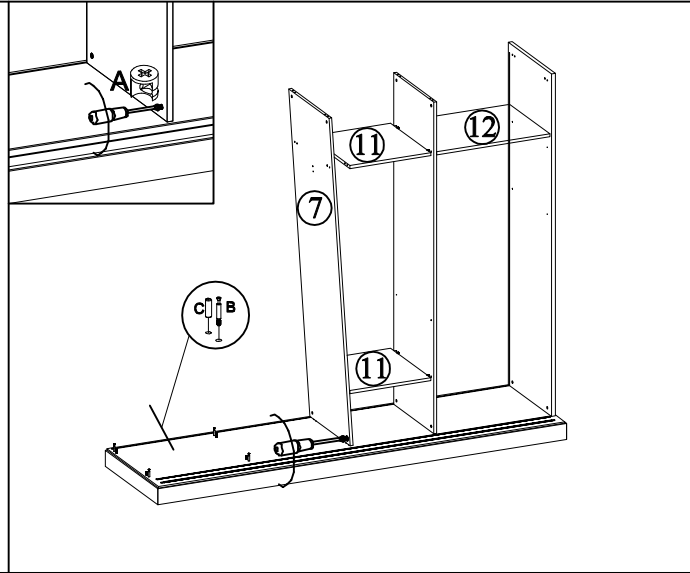

## CASALA WARDROBE

Ø15 MINIFIX BAŞLIK	MINIFIX MİL	MINIFIX TAPA	PLASTİK KAVELA	METAL BAŞLI RAF PİMİ	ARKALIK SIKIŞTIRMA	VİDA 3,5*25 RYSB	ASKI FLANŞI	VİDA 3,5*16 YHB
A	B	C	D	H	P	V3	F	V1
62 ADET	58 ADET	62 ADET	36 ADET	12 ADET	10 ADET	15 ADET	6 ADET	79 ADET