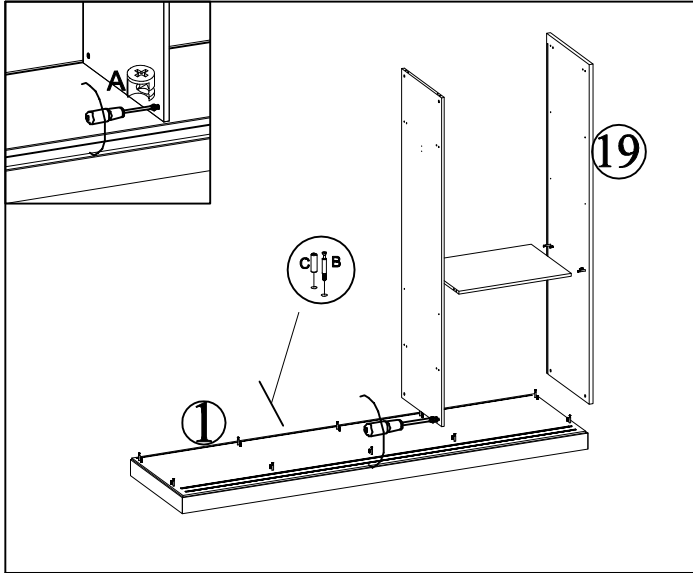

## CASALA WARDROBE

Ø15 MINIFIX BAŞLIK	MINIFIX MİL	MINIFIX TAPA	PLASTİK KAVELA	METAL BAŞLI RAF PİMİ	ARKALIK SIKIŞTIRMA	VİDA 3,5*25 RYSB	ASKI FLANŞI	VİDA 3,5*16 YHB
A	B	C	D	H	P	V3	F	V1
62 ADET	58 ADET	62 ADET	36 ADET	12 ADET	10 ADET	15 ADET	6 ADET	79 ADET