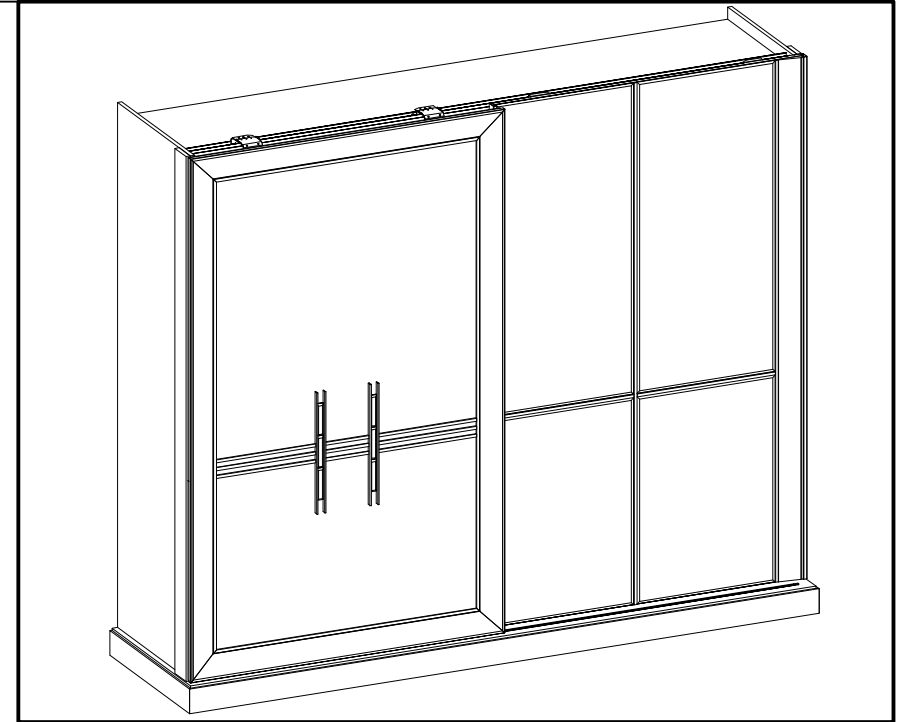

# CASALA WARDROBE

## CASALA WARDROBE

Ø15 MINIFIX BAŞLIK	MINIFIX MİL	MINIFIX TAPA	PLASTİK KAVELA	METAL BAŞLI RAF PİMİ	ARKALIK SIKIŞTIRMA	VİDA 3,5*25 RYSB	ASKI FLANŞI	VİDA 3,5*16 YHB
A	B	C	D	H	P	V3	F	V1
62 ADET	58 ADET	62 ADET	36 ADET	12 ADET	10 ADET	15 ADET	6 ADET	79 ADET

## CASALA WARDROBE