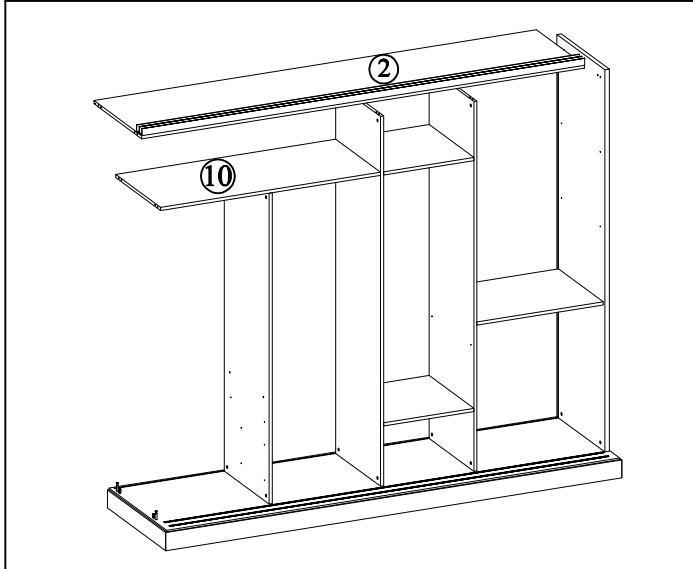

# CASALA WARDROBE

## CASALA WARDROBE

Ø15 MINIFIX BAŞLIK	MINIFIX MİL	MINIFIX TAPA	PLASTİK KAVELA	METAL BAŞLI RAF PİMİ	ARKALIK SIKIŞTIRMA	VİDA 3,5*25 RYSB	ASKI FLANŞI	VİDA 3,5*16 YHB
A	B	C	D	H	P	V3	F	V1
62 ADET	58 ADET	62 ADET	36 ADET	12 ADET	10 ADET	15 ADET	6 ADET	79 ADET

## CASALA WARDROBE