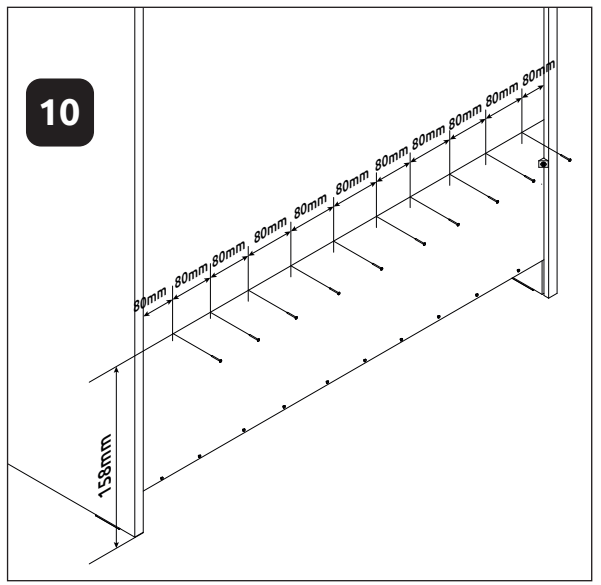

IMPORTANT – READ CAREFULLY – RETAIN FOR FUTURE REFERENCE
WICHTIG – SORGFÄLTIG LESEN UND AUFBEWAHREN

EG-K21S
 LHW - 1006x1277x487

- | | | | | | | | | | | | | | | |
|--------------------|--------------------|------------------------------|------------------------------|---------------------------|---------------------------|------------------------------|-----------------------------|-----------------------------|--------------------|--------------------|--------------------|----------------------|---------------------|---------------------|
| x4
16535 | x4
0102 | x34
0094
3.5x16 | x10
0095
3.5x20 | x6
2114
4x35 | x4
0100
4x40 | x10
0064
Ø8x2.4 | x8
0063
Ø15x13 | x2
0065
Ø15x10 | x20
0122 | x1
10397 | x10
0108 | x4
10450 | x2
EKSK | x1
0121 |
| x3
15041 | x1
14080 | | | x3
23022 | | | x8
4020 | x4
14066 | x4
0107 | x2
16855 | x16
6172 | x4
EKSK-SE | x4
1.4x25 | x4
FAH-16 |

1

2

3

4

5

11

12

15

20

21

22

23

24