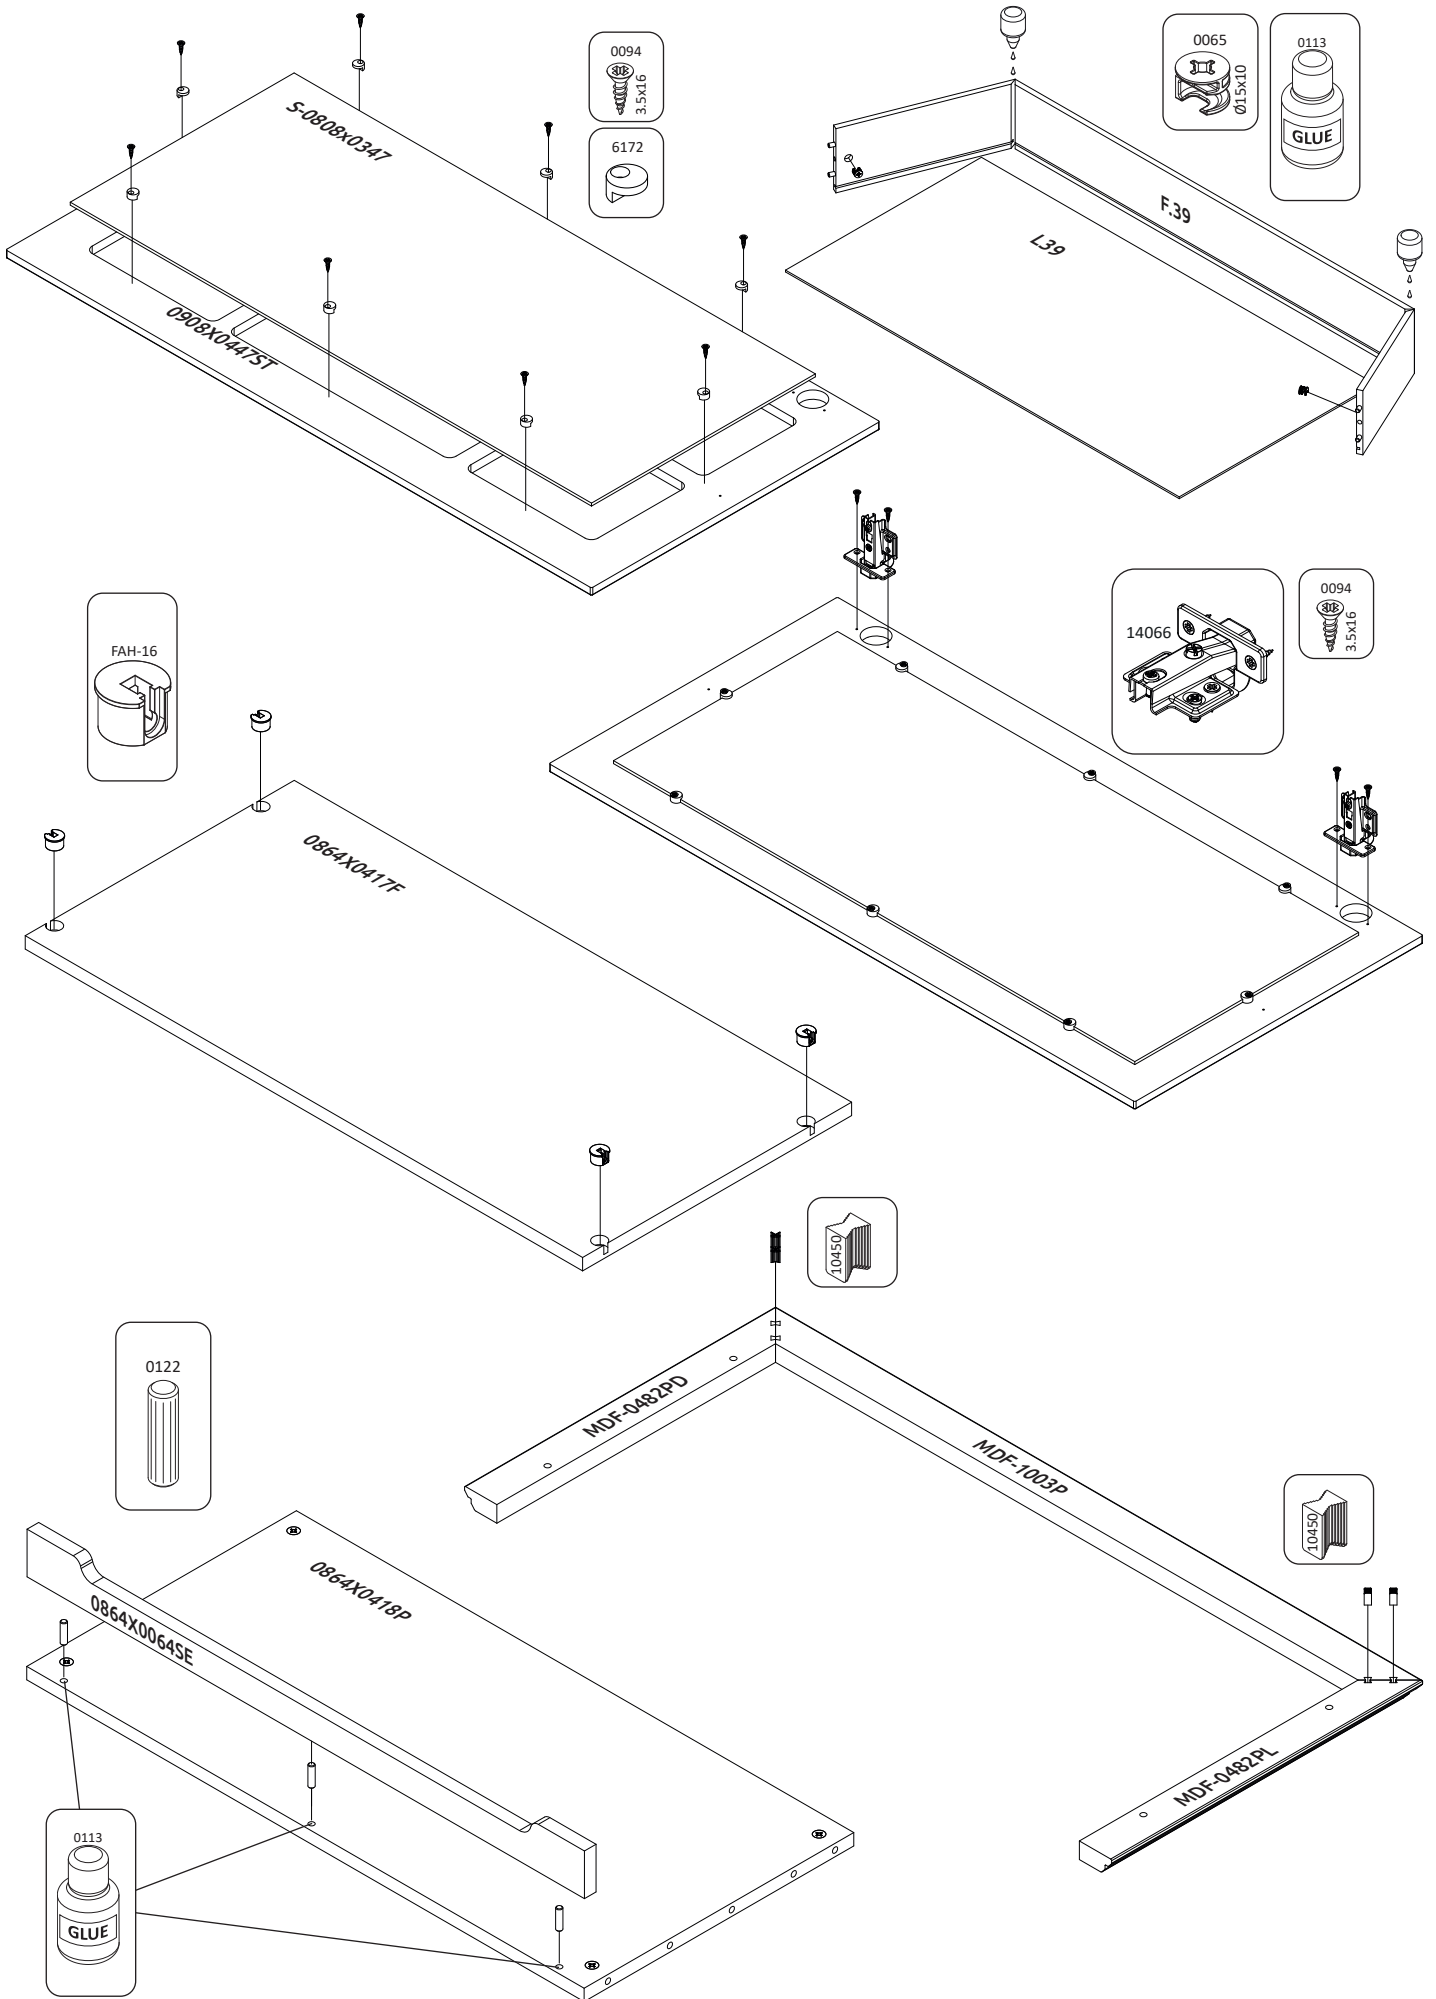

IMPORTANT – READ CAREFULLY – RETAIN FOR FUTURE REFERENCE
WICHTIG – SORGFÄLTIG LESEN UND AUFBEWAHREN

EG-K21S
 LHW - 1006x1277x487

- | | | | | | | | | | | | | | | |
|--------------------|--------------------|------------------------------|------------------------------|---------------------------|---------------------------|------------------------------|-----------------------------|-----------------------------|--------------------|--------------------|--------------------|----------------------|---------------------|---------------------|
| x4
16535 | x4
0102 | x34
0094
3.5x16 | x10
0095
3.5x20 | x6
2114
4x35 | x4
0100
4x40 | x10
0064
Ø8x2.4 | x8
0063
Ø15x13 | x2
0065
Ø15x10 | x20
0122 | x1
10397 | x10
0108 | x4
10450 | x2
EKSK | x1
0121 |
| x3
15041 | x1
14080 | | | x3
23022 | | | x8
4020 | x4
14066 | x4
0107 | x2
16855 | x16
6172 | x4
EKSK-SE | x4
1.4x25 | x4
FAH-16 |

1

2

3

4

5

11

12

15

20

21

22

23

24