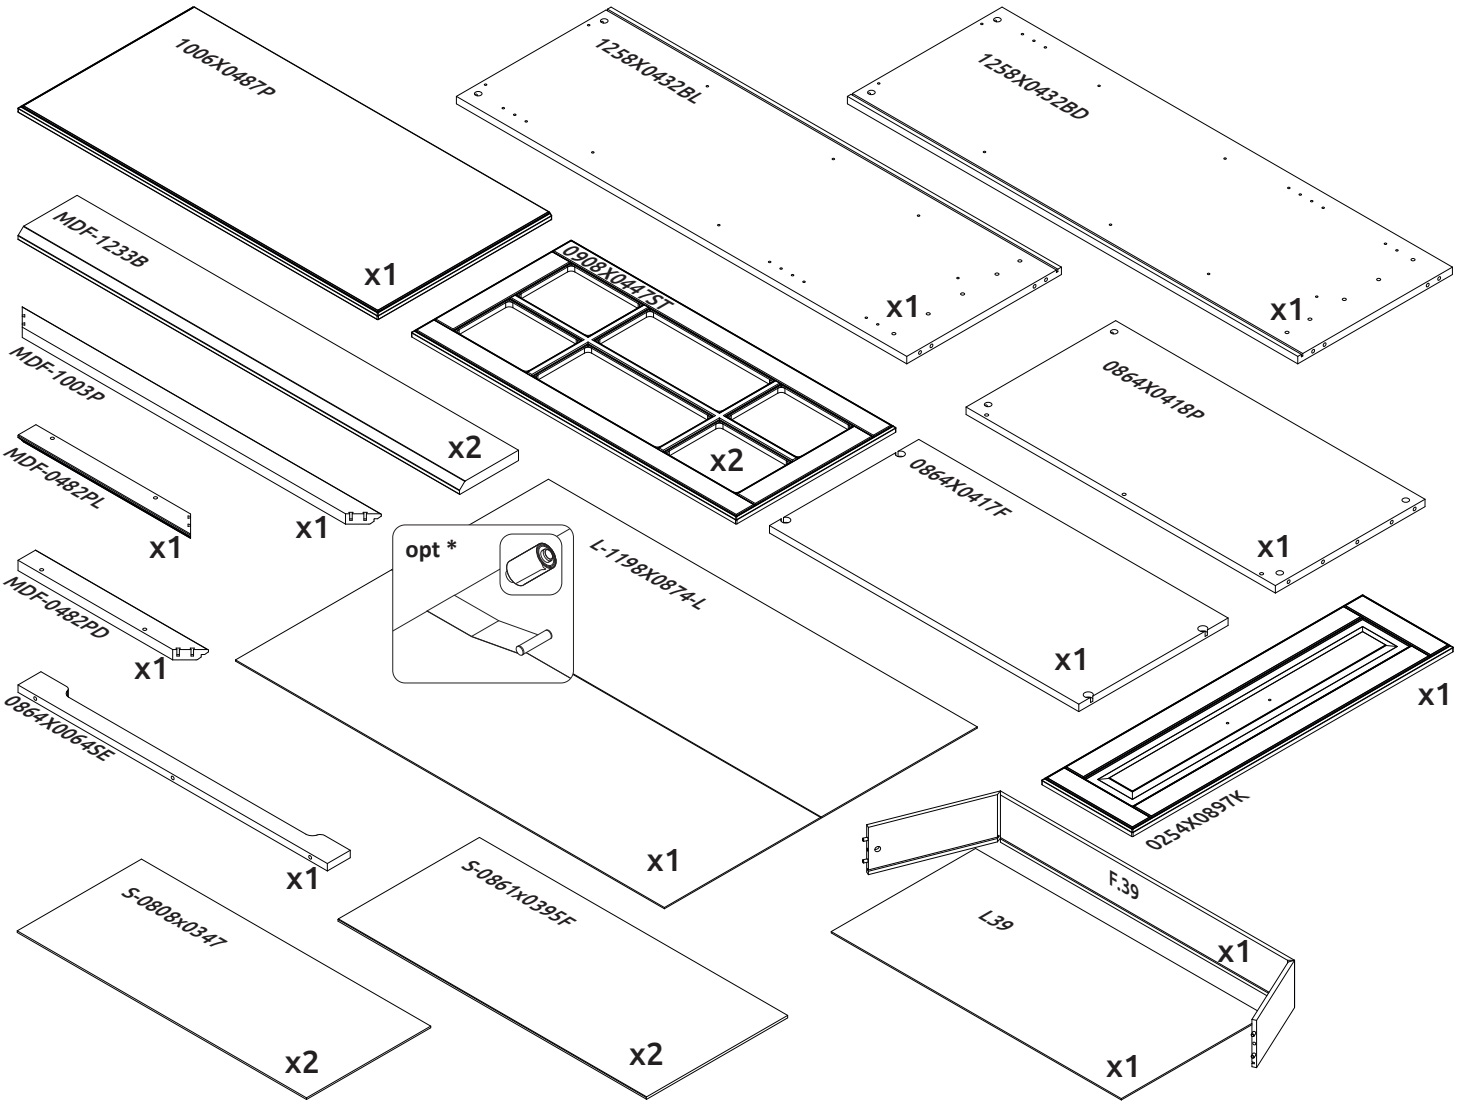

IMPORTANT – READ CAREFULLY – RETAIN FOR FUTURE REFERENCE
WICHTIG – SORGFÄLTIG LESEN UND AUFBEWAHREN

EG-K21S
 LHW - 1006x1277x487

- | | | | | | | | | | | | | | | |
|--------------------|--------------------|------------------------------|------------------------------|---------------------------|---------------------------|------------------------------|-----------------------------|-----------------------------|--------------------|--------------------|--------------------|----------------------|---------------------|---------------------|
| x4
16535 | x4
0102 | x34
0094
3.5x16 | x10
0095
3.5x20 | x6
2114
4x35 | x4
0100
4x40 | x10
0064
Ø8x2.4 | x8
0063
Ø15x13 | x2
0065
Ø15x10 | x20
0122 | x1
10397 | x10
0108 | x4
10450 | x2
EKSK | x1
0121 |
| x3
15041 | x1
14080 | | | x3
23022 | | | x8
4020 | x4
14066 | x4
0107 | x2
16855 | x16
6172 | x4
EKSK-SE | x4
1.4x25 | x4
FAH-16 |

1

2

3

4

5

11

12

15

20

21

22

23

24