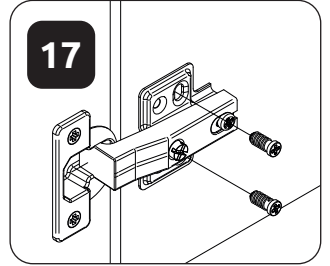

IMPORTANT – READ CAREFULLY – RETAIN FOR FUTURE REFERENCE
WICHTIG – SORGFÄLTIG LESEN UND AUFBEWAHREN

EG-K21S
 LHW - 1006x1277x487

- | | | | | | | | | | | | | | | |
|--------------------|--------------------|------------------------------|------------------------------|---------------------------|---------------------------|------------------------------|-----------------------------|-----------------------------|--------------------|--------------------|--------------------|----------------------|---------------------|---------------------|
| x4
16535 | x4
0102 | x34
0094
3.5x16 | x10
0095
3.5x20 | x6
2114
4x35 | x4
0100
4x40 | x10
0064
Ø8x2.4 | x8
0063
Ø15x13 | x2
0065
Ø15x10 | x20
0122 | x1
10397 | x10
0108 | x4
10450 | x2
EKSK | x1
0121 |
| x3
15041 | x1
14080 | | | x3
23022 | | | x8
4020 | x4
14066 | x4
0107 | x2
16855 | x16
6172 | x4
EKSK-SE | x4
1.4x25 | x4
FAH-16 |

1

2

3

4

5

11

12

15