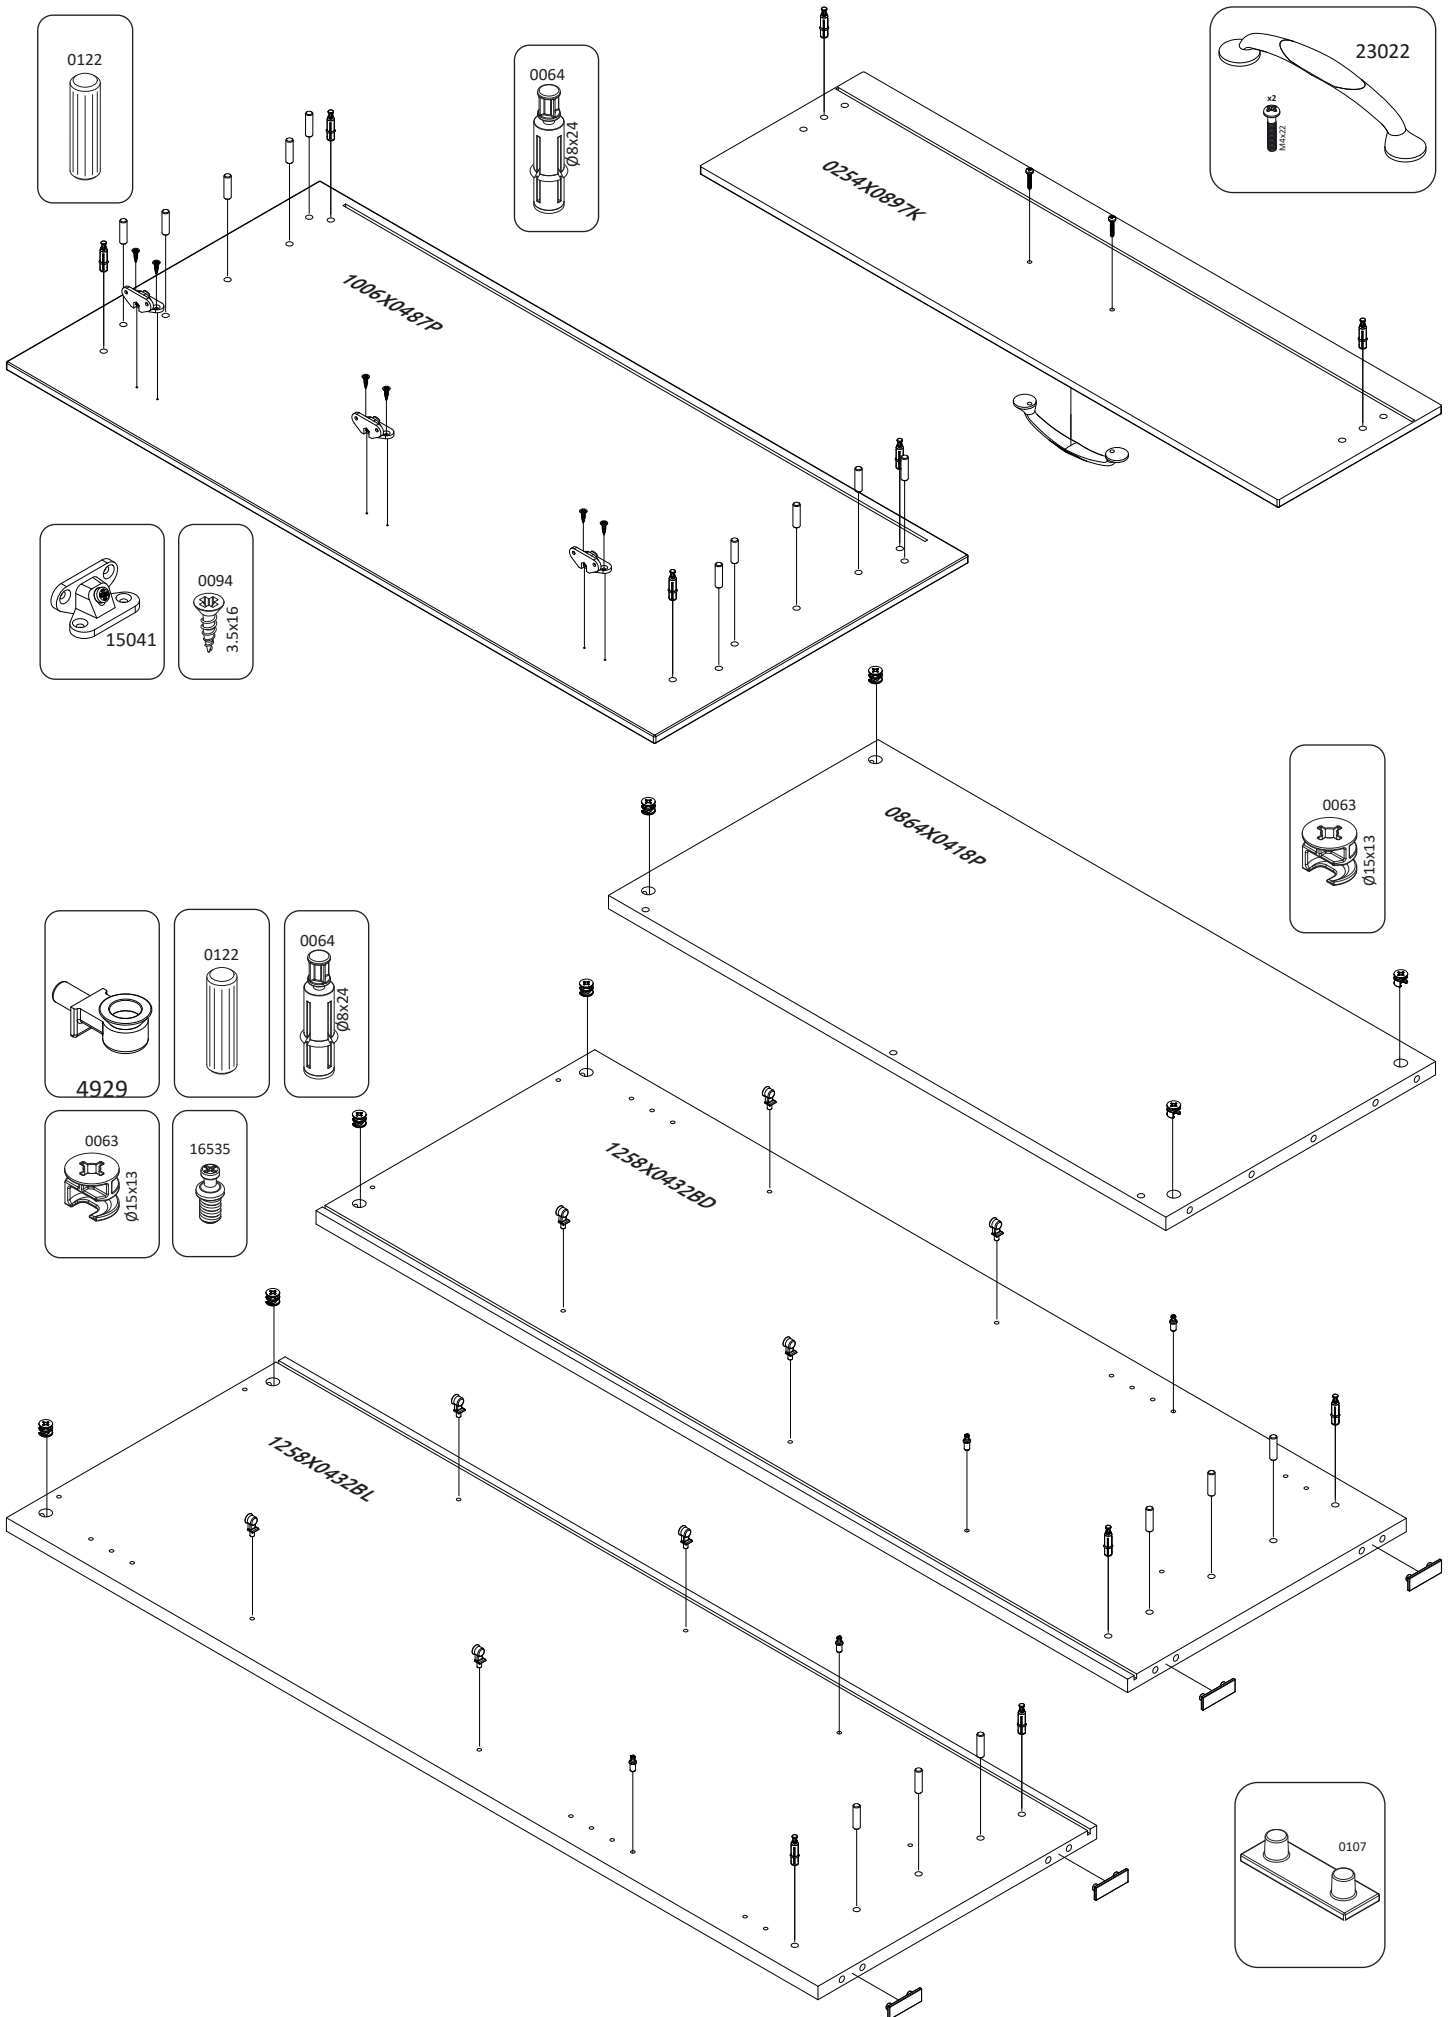

IMPORTANT – READ CAREFULLY – RETAIN FOR FUTURE REFERENCE
WICHTIG – SORGFÄLTIG LESEN UND AUFBEWAHREN

EG-K21S
 LHW - 1006x1277x487

- | | | | | | | | | | | | | | | |
|--------------------|--------------------|------------------------------|------------------------------|---------------------------|---------------------------|------------------------------|-----------------------------|-----------------------------|--------------------|--------------------|--------------------|----------------------|---------------------|---------------------|
| x4
16535 | x4
0102 | x34
0094
3.5x16 | x10
0095
3.5x20 | x6
2114
4x35 | x4
0100
4x40 | x10
0064
Ø8x2.4 | x8
0063
Ø15x13 | x2
0065
Ø15x10 | x20
0122 | x1
10397 | x10
0108 | x4
10450 | x2
EKSK | x1
0121 |
| x3
15041 | x1
14080 | | | x3
23022 | | | x8
4020 | x4
14066 | x4
0107 | x2
16855 | x16
6172 | x4
EKSK-SE | x4
1.4x25 | x4
FAH-16 |

1

2

3

4

5

11

12

15

20

21

22

23

24