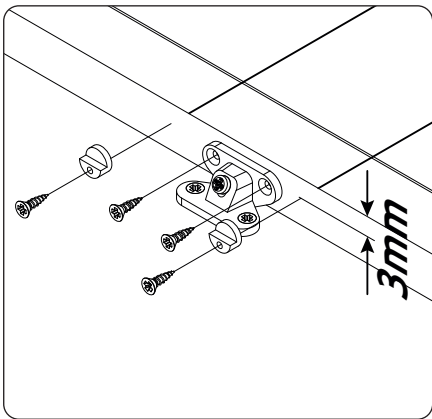

IMPORTANT – READ CAREFULLY – RETAIN FOR FUTURE REFERENCE
WICHTIG – SORGFÄLTIG LESEN UND AUFBEWAHREN

EG-K21S
 LHW - 1006x1277x487

- | | | | | | | | | | | | | | | |
|--------------------|--------------------|------------------------------|------------------------------|---------------------------|---------------------------|------------------------------|-----------------------------|-----------------------------|--------------------|--------------------|--------------------|----------------------|---------------------|---------------------|
| x4
16535 | x4
0102 | x34
0094
3.5x16 | x10
0095
3.5x20 | x6
2114
4x35 | x4
0100
4x40 | x10
0064
Ø8x2.4 | x8
0063
Ø15x13 | x2
0065
Ø15x10 | x20
0122 | x1
10397 | x10
0108 | x4
10450 | x2
EKSK | x1
0121 |
| x3
15041 | x1
14080 | | | x3
23022 | | | x8
4020 | x4
14066 | x4
0107 | x2
16855 | x16
6172 | x4
EKSK-SE | x4
1.4x25 | x4
FAH-16 |

1

2

3

4

5

11

12

15