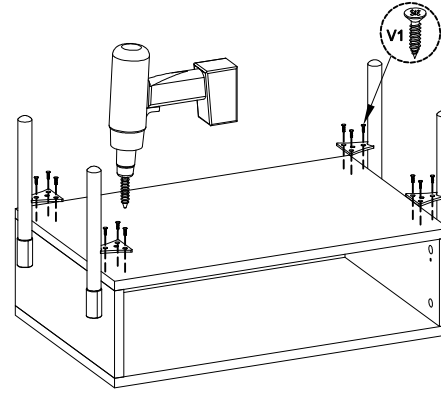

# HENNA NIGHTSTAND

01

02

03

04

05

06

Ø15 MINİFIX BAŞLIK	MINİFIX MİL	MINİFIX TAPA	PLASTİK KAVELA	VIDA 3,5*16 YHB	VIDA 3,5*25 RYHB	M4*25 KULP VIDASI	SAĞ-SOL MANDAL	TANDEM RAY	KULP
A	B	D	C	V1	V3	M2	R2	R1	K02
32 ADET	32 ADET	32 ADET	16 ADET	32 ADET	8 ADET	2 ADET	4 ADET	2 TAKIM	1 ADET