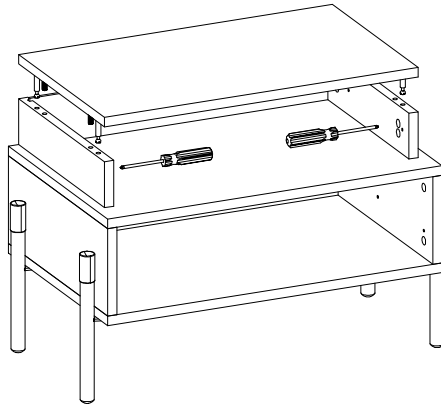

# HENNA NIGHTSTAND

01

02

03

04

05

06

Ø15 MINİFIX BAŞLIK	MINİFIX MİL	MINİFIX TAPA	PLASTİK KAVELA	VIDA 3,5*16 YHB	VIDA 3,5*25 RYHB	M4*25 KULP VIDASI	SAĞ-SOL MANDAL	TANDEM RAY	KULP
A	B	D	C	V1	V3	M2	R2	R1	K02
32 ADET	32 ADET	32 ADET	16 ADET	32 ADET	8 ADET	2 ADET	4 ADET	2 TAKIM	1 ADET