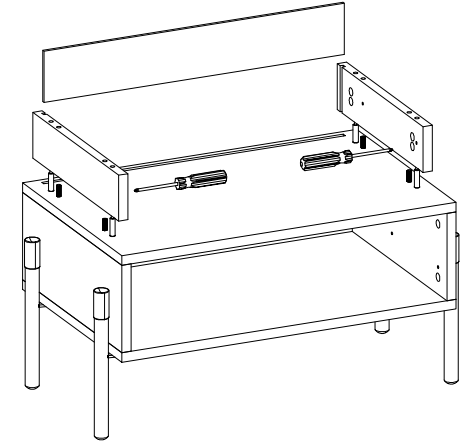

# HENNA NIGHTSTAND

01

02

03

04

05

06

Ø15 MINİFIX BAŞLIK	MINİFIX MİL	MINİFIX TAPA	PLASTİK KAVELA	VIDA 3,5*16 YHB	VIDA 3,5*25 RYHB	M4*25 KULP VIDASI	SAĞ-SOL MANDAL	TANDEM RAY	KULP
A	B	D	C	V1	V3	M2	R2	R1	K02
32 ADET	32 ADET	32 ADET	16 ADET	32 ADET	8 ADET	2 ADET	4 ADET	2 TAKIM	1 ADET