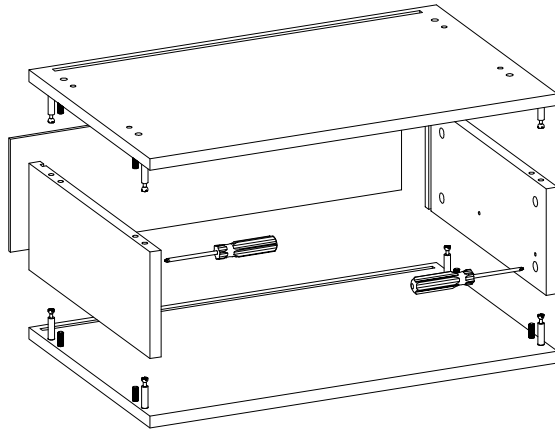

# HENNA NIGHTSTAND

01

02

03

04

05

06

Ø15 MINİFIX BAŞLIK	MINİFIX MİL	MINİFIX TAPA	PLASTİK KAVELA	VIDA 3,5*16 YHB	VIDA 3,5*25 RYHB	M4*25 KULP VIDASI	SAĞ-SOL MANDAL	TANDEM RAY	KULP
A	B	D	C	V1	V3	M2	R2	R1	K02
32 ADET	32 ADET	32 ADET	16 ADET	32 ADET	8 ADET	2 ADET	4 ADET	2 TAKIM	1 ADET