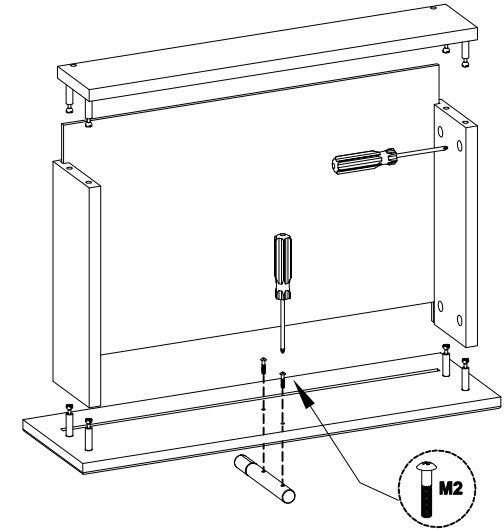

# HENNA NIGHTSTAND

01

02

03

04

05

06

Ø15 MINİFIX BAŞLIK	MINİFIX MİL	MINİFIX TAPA	PLASTİK KAVELA	VIDA 3,5*16 YHB	VIDA 3,5*25 RYHB	M4*25 KULP VIDASI	SAĞ-SOL MANDAL	TANDEM RAY	KULP
A	B	D	C	V1	V3	M2	R2	R1	K02
32 ADET	32 ADET	32 ADET	16 ADET	32 ADET	8 ADET	2 ADET	4 ADET	2 TAKIM	1 ADET