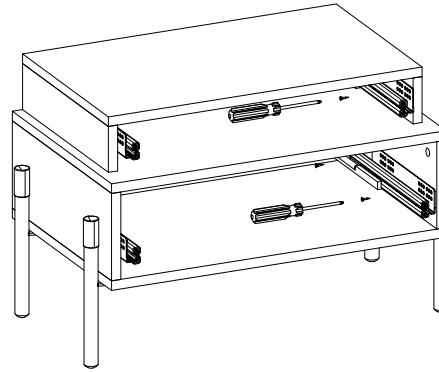

# HENNA NIGHTSTAND

01

02

03

04

05

06

Ø15 MINİFIX BAŞLIK	MINİFIX MİL	MINİFIX TAPA	PLASTİK KAVELA	VIDA 3,5*16 YHB	VIDA 3,5*25 RYHB	M4*25 KULP VIDASI	SAĞ-SOL MANDAL	TANDEM RAY	KULP
A	B	D	C	V1	V3	M2	R2	R1	K02
32 ADET	32 ADET	32 ADET	16 ADET	32 ADET	8 ADET	2 ADET	4 ADET	2 TAKIM	1 ADET