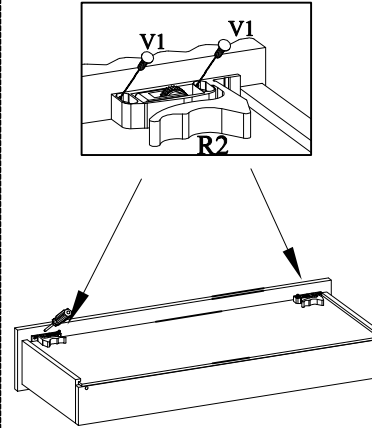

# ZEUS KOMODİN

01

02

03

04

05

06

Ø15 MINIFIX BAŞLIK	MINIFIX MİL	MINIFIX TAPA	PLASTİK KAVELA	3,5*16 YHB	3,5*25 RYHB	M4*40 MM	350mm TANDEM	SAG-SOL MANDAL	KULP
A	B	D	C	V1	V3	M3	R1	R2	K01
16 ADET	16 ADET	16 ADET	8 ADET	20 ADET	9 ADET	1 ADET	1 TAKIM	1 TAKIM	1 ADET