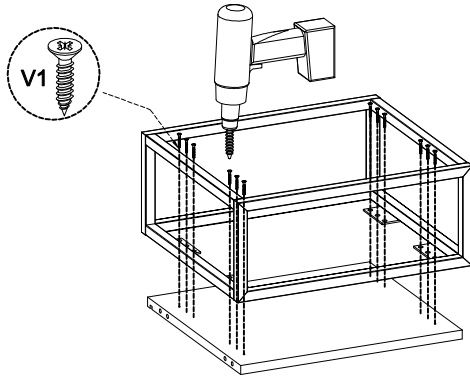

# ZEUS KOMODİN

01

02

03

04

05

06

Ø15 MINIFIX BAŞLIK	MINIFIX MİL	MINIFIX TAPA	PLASTİK KAVELA	3,5*16 YHB	3,5*25 RYHB	M4*40 MM	350mm TANDEM	SAG-SOL MANDAL	KULP
A	B	D	C	V1	V3	M3	R1	R2	K01
16 ADET	16 ADET	16 ADET	8 ADET	20 ADET	9 ADET	1 ADET	1 TAKIM	1 TAKIM	1 ADET