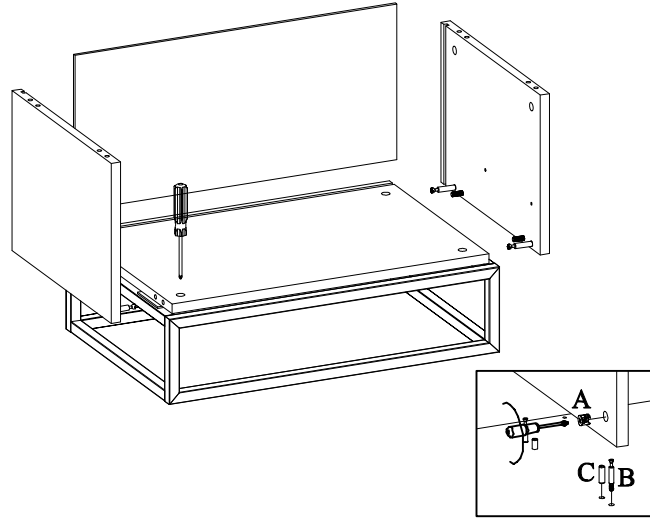

# ZEUS KOMODİN

01

02

03

04

05

06

Ø15 MINIFIX BAŞLIK	MINIFIX MİL	MINIFIX TAPA	PLASTİK KAVELA	3,5*16 YHB	3,5*25 RYHB	M4*40 MM	350mm TANDEM	SAG-SOL MANDAL	KULP
A	B	D	C	V1	V3	M3	R1	R2	K01
16 ADET	16 ADET	16 ADET	8 ADET	20 ADET	9 ADET	1 ADET	1 TAKIM	1 TAKIM	1 ADET