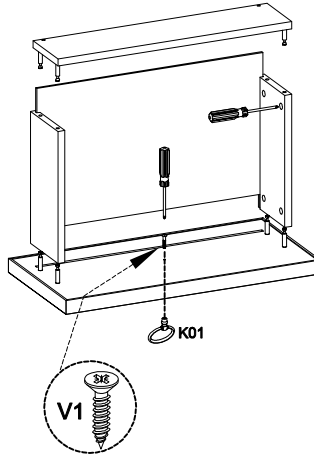

# ZEUS KOMODİN

01

02

03

04

05

06

Ø15 MINIFIX BAŞLIK	MINIFIX MİL	MINIFIX TAPA	PLASTİK KAVELA	3,5*16 YHB	3,5*25 RYHB	M4*40 MM	350mm TANDEM	SAG-SOL MANDAL	KULP
A	B	D	C	V1	V3	M3	R1	R2	K01
16 ADET	16 ADET	16 ADET	8 ADET	20 ADET	9 ADET	1 ADET	1 TAKIM	1 TAKIM	1 ADET