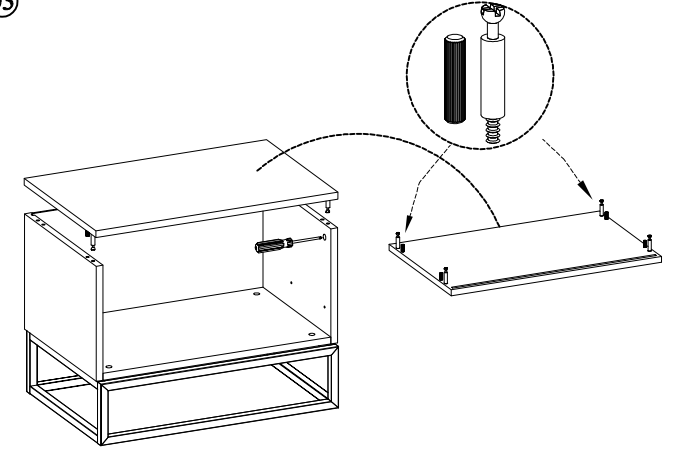

# ZEUS KOMODİN

01

02

03

04

05

06

Ø15 MINIFIX BAŞLIK	MINIFIX MİL	MINIFIX TAPA	PLASTİK KAVELA	3,5*16 YHB	3,5*25 RYHB	M4*40 MM	350mm TANDEM	SAG-SOL MANDAL	KULP
A	B	D	C	V1	V3	M3	R1	R2	K01
16 ADET	16 ADET	16 ADET	8 ADET	20 ADET	9 ADET	1 ADET	1 TAKIM	1 TAKIM	1 ADET