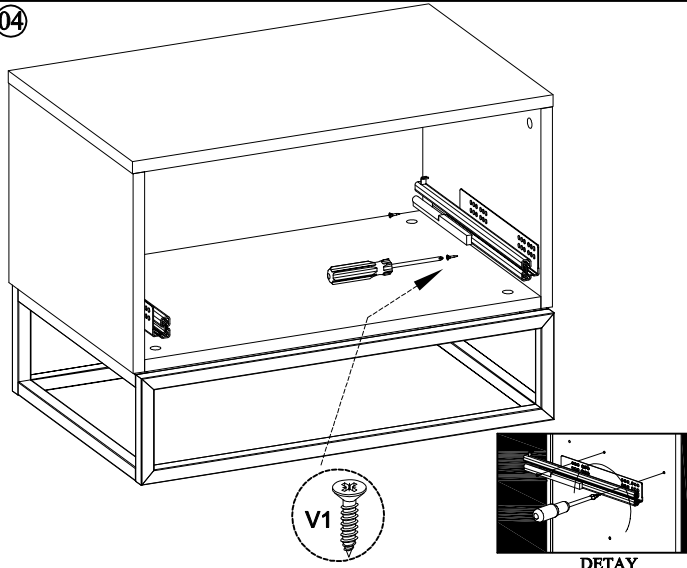

# ZEUS KOMODİN

01

02

03

04

05

06

Ø15 MINIFIX BAŞLIK	MINIFIX MİL	MINIFIX TAPA	PLASTİK KAVELA	3,5*16 YHB	3,5*25 RYHB	M4*40 MM	350mm TANDEM	SAG-SOL MANDAL	KULP
A	B	D	C	V1	V3	M3	R1	R2	K01
16 ADET	16 ADET	16 ADET	8 ADET	20 ADET	9 ADET	1 ADET	1 TAKIM	1 TAKIM	1 ADET