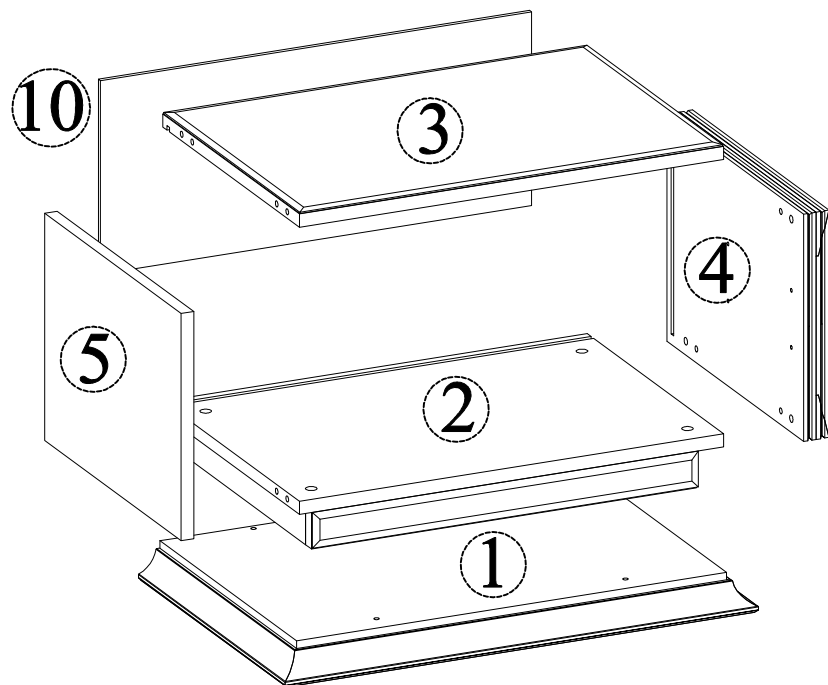

DIAMOND COMMODE

DIAMOND KOMODİN

DIAMOND COMMODE

DIAMOND KOMODİN

Ø15 MINİFIX BAŞLIK	MINİFIX MİL	MINİFIX TAPA	PLASTİK KAVELA	3,5*16 YHB	3,5*25 RYHB	ARKALIK PLASTİK	KABİN VİDASI	350mm TANDEM	SAĞ-SOL MANDAL
A	B	D	C	V1	V3	P1	VK	R1	R2
16 ADET	16 ADET	16 ADET	8 ADET	8 ADET	6 ADET	4 ADET	4 ADET	1 TAKIM	1 TAKIM