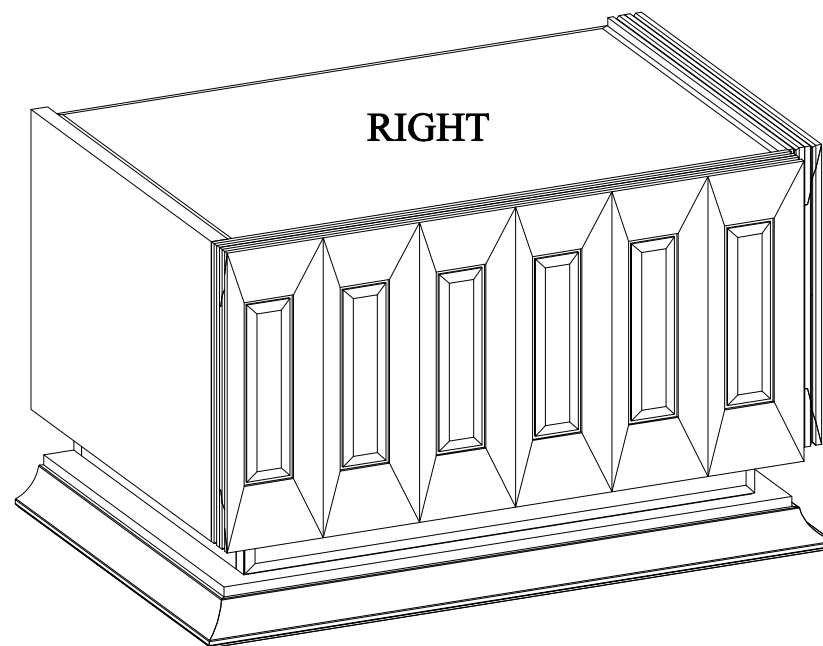

DIAMOND COMMODE

DIAMOND KOMODİN

DIAMOND COMMODE

DIAMOND KOMODİN

Ø15 MINİFIX BAŞLIK	MINİFIX MİL	MINİFIX TAPA	PLASTİK KAVELA	3,5*16 YHB	3,5*25 RYHB	ARKALIK PLASTİK	KABİN VİDASI	350mm TANDEM	SAĞ-SOL MANDAL
A	B	D	C	V1	V3	P1	VK	R1	R2
16 ADET	16 ADET	16 ADET	8 ADET	8 ADET	6 ADET	4 ADET	4 ADET	1 TAKIM	1 TAKIM