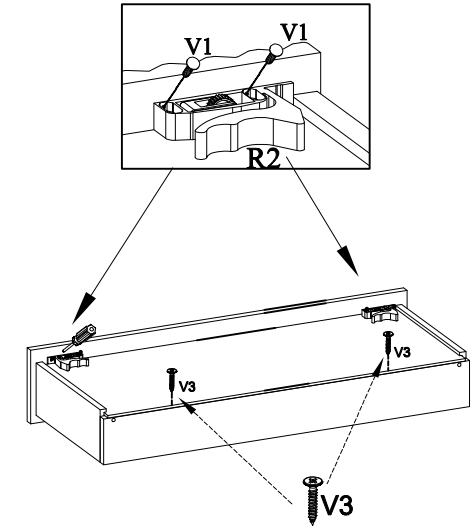

DIAMOND COMMODE

DIAMOND KOMODİN

DIAMOND COMMODE

DIAMOND KOMODİN

Ø15 MINİFIX BAŞLIK	MINİFIX MİL	MINİFIX TAPA	PLASTİK KAVELA	3,5*16 YHB	3,5*25 RYHB	ARKALIK PLASTİK	KABİN VİDASI	350mm TANDEM	SAĞ-SOL MANDAL
A	B	D	C	V1	V3	P1	VK	R1	R2
16 ADET	16 ADET	16 ADET	8 ADET	8 ADET	6 ADET	4 ADET	4 ADET	1 TAKIM	1 TAKIM