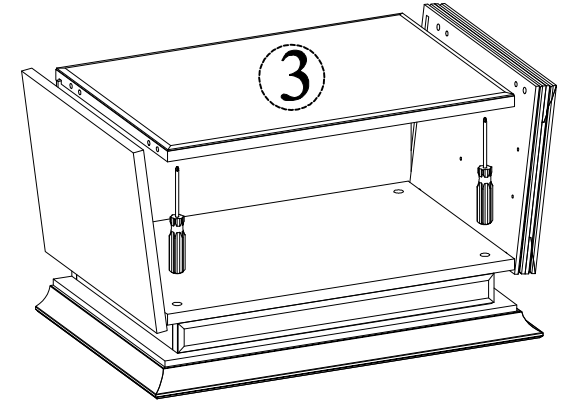

DIAMOND COMMODE

DIAMOND KOMODİN

DIAMOND COMMODE

DIAMOND KOMODİN

Ø15 MINİFIX BAŞLIK	MINİFIX MİL	MINİFIX TAPA	PLASTİK KAVELA	3,5*16 YHB	3,5*25 RYHB	ARKALIK PLASTİK	KABİN VİDASI	350mm TANDEM	SAĞ-SOL MANDAL
A	B	D	C	V1	V3	P1	VK	R1	R2
16 ADET	16 ADET	16 ADET	8 ADET	8 ADET	6 ADET	4 ADET	4 ADET	1 TAKIM	1 TAKIM