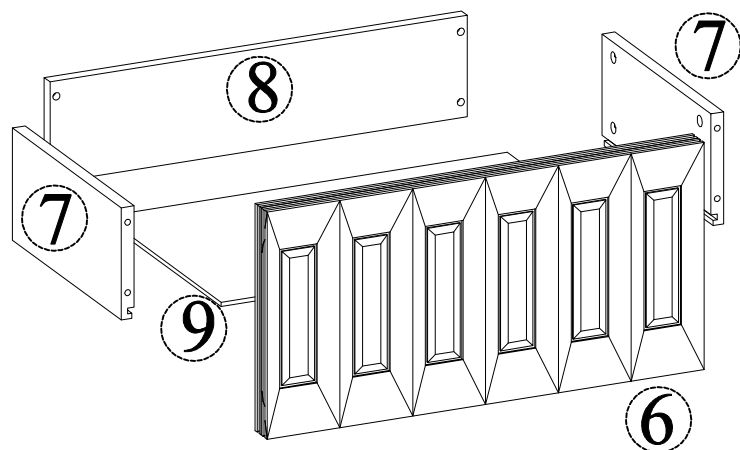

DIAMOND COMMODE

DIAMOND KOMODİN

DIAMOND COMMODE

DIAMOND KOMODİN

Ø15 MINİFIX BAŞLIK	MINİFIX MİL	MINİFIX TAPA	PLASTİK KAVELA	3,5*16 YHB	3,5*25 RYHB	ARKALIK PLASTİK	KABİN VİDASI	350mm TANDEM	SAĞ-SOL MANDAL
A	B	D	C	V1	V3	P1	VK	R1	R2
16 ADET	16 ADET	16 ADET	8 ADET	8 ADET	6 ADET	4 ADET	4 ADET	1 TAKIM	1 TAKIM