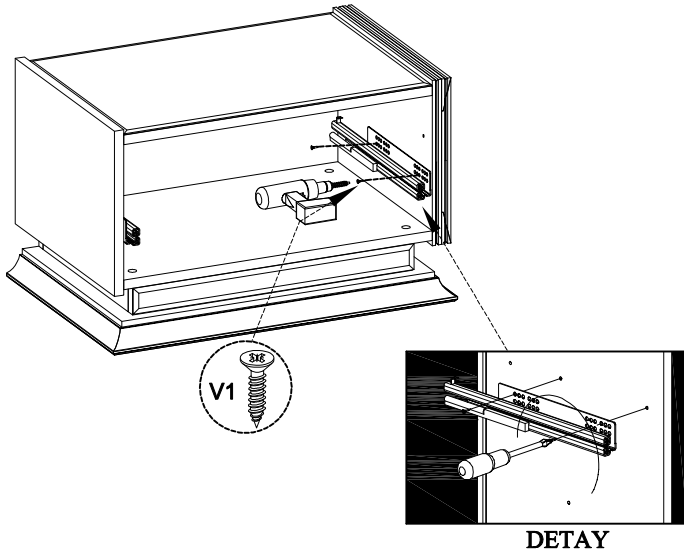

DIAMOND COMMODE

DIAMOND KOMODİN

DIAMOND COMMODE

DIAMOND KOMODİN

Ø15 MINİFIX BAŞLIK	MINİFIX MİL	MINİFIX TAPA	PLASTİK KAVELA	3,5*16 YHB	3,5*25 RYHB	ARKALIK PLASTİK	KABİN VİDASI	350mm TANDEM	SAĞ-SOL MANDAL
A	B	D	C	V1	V3	P1	VK	R1	R2
16 ADET	16 ADET	16 ADET	8 ADET	8 ADET	6 ADET	4 ADET	4 ADET	1 TAKIM	1 TAKIM