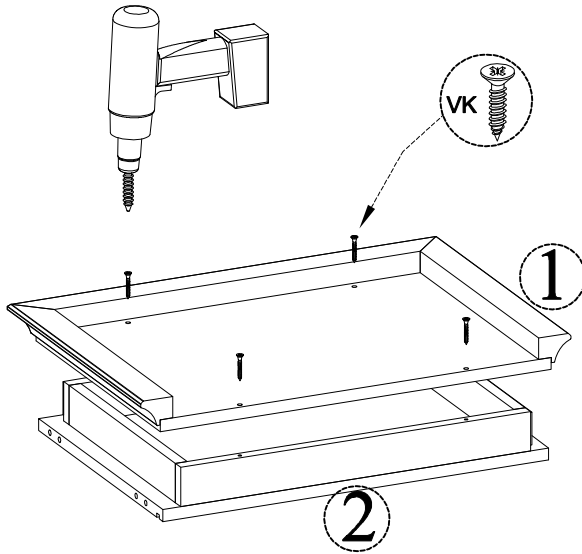

DIAMOND COMMODE

DIAMOND KOMODİN

DIAMOND COMMODE

DIAMOND KOMODİN

Ø15 MINİFIX BAŞLIK	MINİFIX MİL	MINİFIX TAPA	PLASTİK KAVELA	3,5*16 YHB	3,5*25 RYHB	ARKALIK PLASTİK	KABİN VİDASI	350mm TANDEM	SAĞ-SOL MANDAL
A	B	D	C	V1	V3	P1	VK	R1	R2
16 ADET	16 ADET	16 ADET	8 ADET	8 ADET	6 ADET	4 ADET	4 ADET	1 TAKIM	1 TAKIM