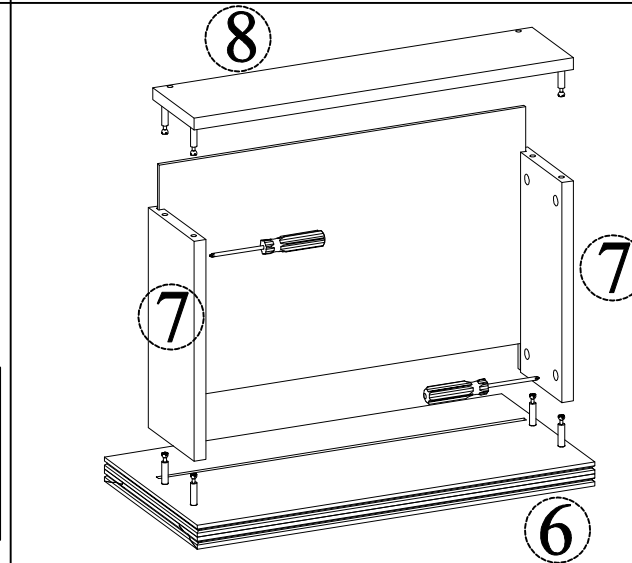

DIAMOND COMMODE

DIAMOND KOMODİN

DIAMOND COMMODE

DIAMOND KOMODİN

Ø15 MINİFIX BAŞLIK	MINİFIX MİL	MINİFIX TAPA	PLASTİK KAVELA	3,5*16 YHB	3,5*25 RYHB	ARKALIK PLASTİK	KABİN VİDASI	350mm TANDEM	SAĞ-SOL MANDAL
A	B	D	C	V1	V3	P1	VK	R1	R2
16 ADET	16 ADET	16 ADET	8 ADET	8 ADET	6 ADET	4 ADET	4 ADET	1 TAKIM	1 TAKIM