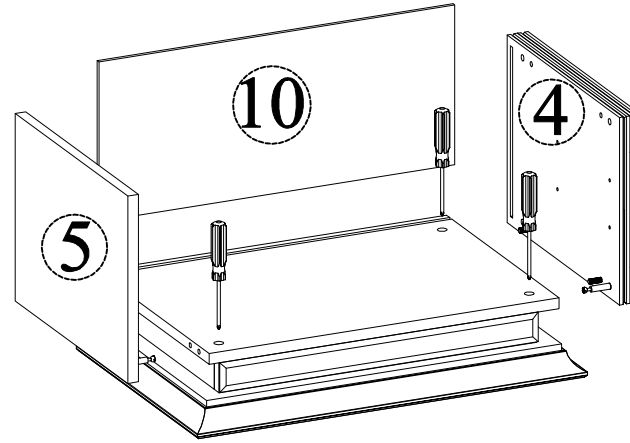

DIAMOND COMMODE

DIAMOND KOMODİN

DIAMOND COMMODE

DIAMOND KOMODİN

Ø15 MINİFIX BAŞLIK	MINİFIX MİL	MINİFIX TAPA	PLASTİK KAVELA	3,5*16 YHB	3,5*25 RYHB	ARKALIK PLASTİK	KABİN VİDASI	350mm TANDEM	SAĞ-SOL MANDAL
A	B	D	C	V1	V3	P1	VK	R1	R2
16 ADET	16 ADET	16 ADET	8 ADET	8 ADET	6 ADET	4 ADET	4 ADET	1 TAKIM	1 TAKIM