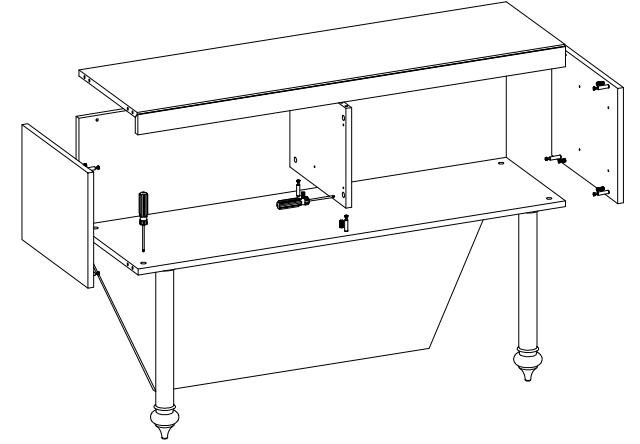

# TORİNO DRESSER

01

**B**

02

03

04

05

06

Ø15 MINIFIX BAŞLIK	MINIFIX MİL	MINIFIX TAPA	PLASTİK KAVELA	3,5*16 YHB	3,5*25 RYHB	KABİN VIDASI	AYAK DEMİRİ	350mm TANDEM	SAĞ-SOL MANDAL
A	B	D	C	V1	V3	VK	M1	R1	R2
28 ADET	28 ADET	28 ADET	12 ADET	24 ADET	3 ADET	6 ADET	2 ADET	2 TAKIM	2 TAKIM