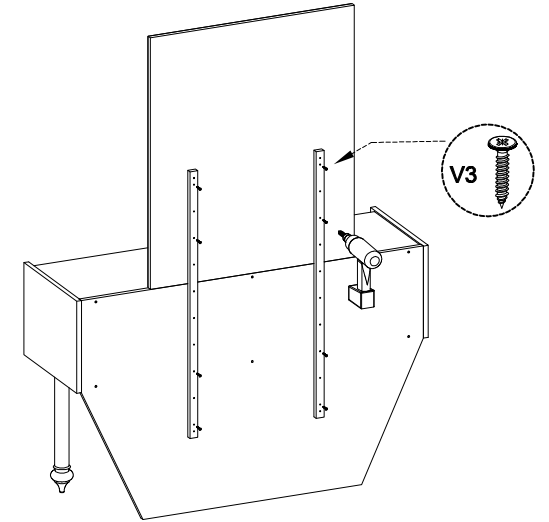

# TORİNO DRESSER

01

**B**

02

03

04

05

06

Ø15 MINIFIX BAŞLIK	MINIFIX MİL	MINIFIX TAPA	PLASTİK KAVELA	3,5*16 YHB	3,5*25 RYHB	KABİN VIDASI	AYAK DEMİRİ	350mm TANDEM	SAĞ-SOL MANDAL
A	B	D	C	V1	V3	VK	M1	R1	R2
28 ADET	28 ADET	28 ADET	12 ADET	24 ADET	3 ADET	6 ADET	2 ADET	2 TAKIM	2 TAKIM