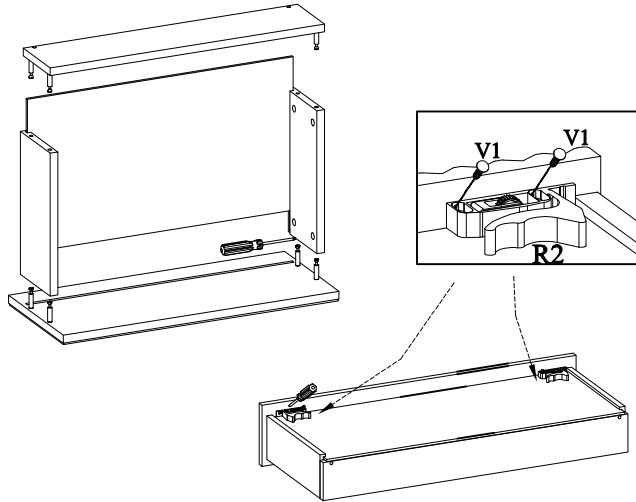

# TORİNO DRESSER

01

**B**

02

03

04

05

06

Ø15 MINIFIX BAŞLIK	MINIFIX MİL	MINIFIX TAPA	PLASTİK KAVELA	3,5*16 YHB	3,5*25 RYHB	KABİN VIDASI	AYAK DEMİRİ	350mm TANDEM	SAĞ-SOL MANDAL
A	B	D	C	V1	V3	VK	M1	R1	R2
28 ADET	28 ADET	28 ADET	12 ADET	24 ADET	3 ADET	6 ADET	2 ADET	2 TAKIM	2 TAKIM