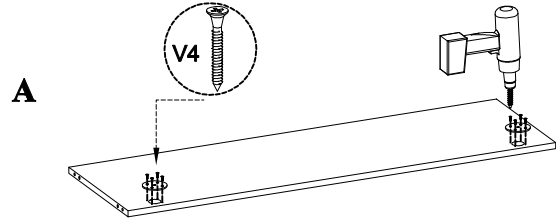

# TORİNO DRESSER

01

**B**

02

03

04

05

06

Ø15 MINIFIX BAŞLIK	MINIFIX MİL	MINIFIX TAPA	PLASTİK KAVELA	3,5*16 YHB	3,5*25 RYHB	KABİN VIDASI	AYAK DEMİRİ	350mm TANDEM	SAĞ-SOL MANDAL
A	B	D	C	V1	V3	VK	M1	R1	R2
28 ADET	28 ADET	28 ADET	12 ADET	24 ADET	3 ADET	6 ADET	2 ADET	2 TAKIM	2 TAKIM