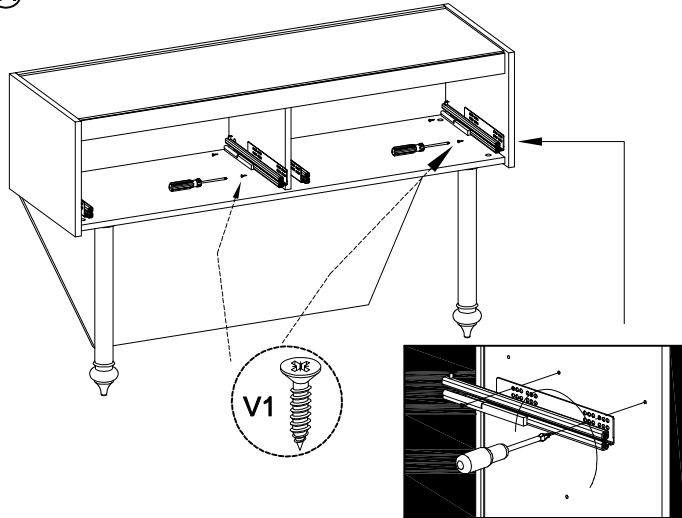

# TORİNO DRESSER

01

**B**

02

03

04

05

06

Ø15 MINIFIX BAŞLIK	MINIFIX MİL	MINIFIX TAPA	PLASTİK KAVELA	3,5*16 YHB	3,5*25 RYHB	KABİN VIDASI	AYAK DEMİRİ	350mm TANDEM	SAĞ-SOL MANDAL
A	B	D	C	V1	V3	VK	M1	R1	R2
28 ADET	28 ADET	28 ADET	12 ADET	24 ADET	3 ADET	6 ADET	2 ADET	2 TAKIM	2 TAKIM