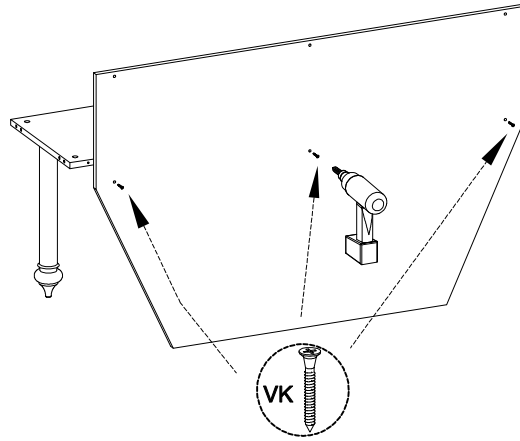

# TORİNO DRESSER

01

**B**

02

03

04

05

06

Ø15 MINIFIX BAŞLIK	MINIFIX MİL	MINIFIX TAPA	PLASTİK KAVELA	3,5*16 YHB	3,5*25 RYHB	KABİN VIDASI	AYAK DEMİRİ	350mm TANDEM	SAĞ-SOL MANDAL
A	B	D	C	V1	V3	VK	M1	R1	R2
28 ADET	28 ADET	28 ADET	12 ADET	24 ADET	3 ADET	6 ADET	2 ADET	2 TAKIM	2 TAKIM