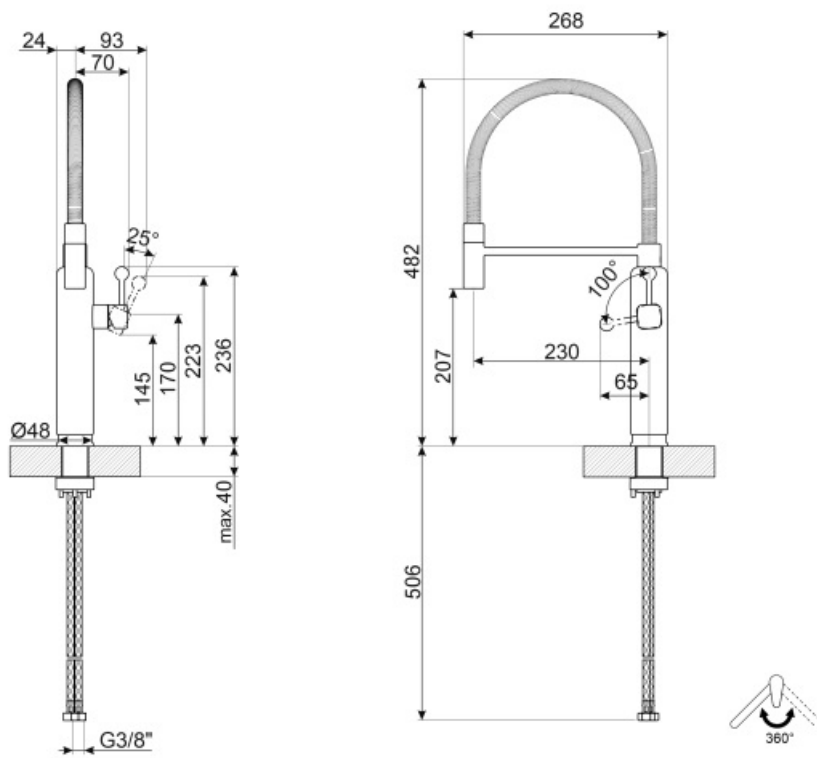

## MDF50CR

Familia de produse	Robinete
Material	Alamă
Gură de scurgere pivotantă	Da
Rotire burlan pivotant	360 °

## Caracteristici tehnice

Caracteristici	ESC	Presiune minimă	0,5 bar
Lungime furtunuri flexibile	450 mm	Presiune optimă	3 bar
Racord flexibil pentru furtunuri	3/8 "	Water production (l/min)	8,3 l
Tip cartuș disc ceramic	25 Ø	Diametrul orificiului robinetului	35 mm
Presiune maximă	5 bar		

## Informațiile logistice

Înălțime produs (mm)	482 mm
----------------------	--------

---

## Symbols glossary (TT)

---

ESC: cu sistemul ESC de economisire a energiei, maneta de comandă poziționată în mijloc distribuie numai apă rece și nu 50 % din cea caldă și 50 % din cea

Rotire burlan pivotant 360°