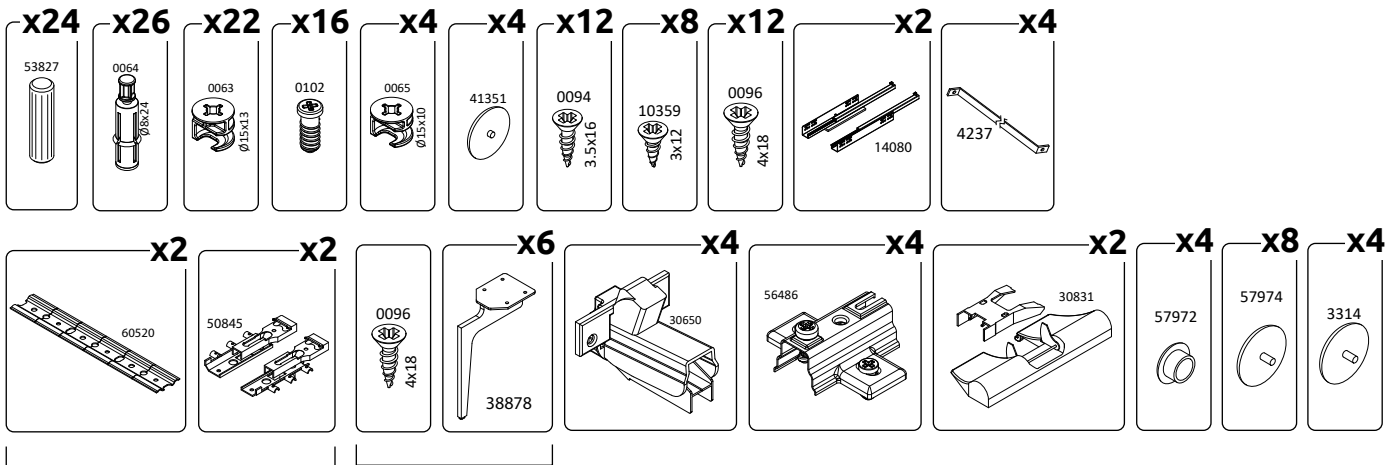

IMPORTANT - READ CAREFULLY - RETAIN FOR FUTURE REFERENCE
 WICHTIG - SORGFÄLTIG LESEN UND AUFBEWAHREN

***OPT A**

TV206-2K2F/SKY45
 LWH - 2062x470x370

60629

***OPT A**

***OPT B**

1

2

3

4

5

6

7

* opt A

* opt B

* opt A