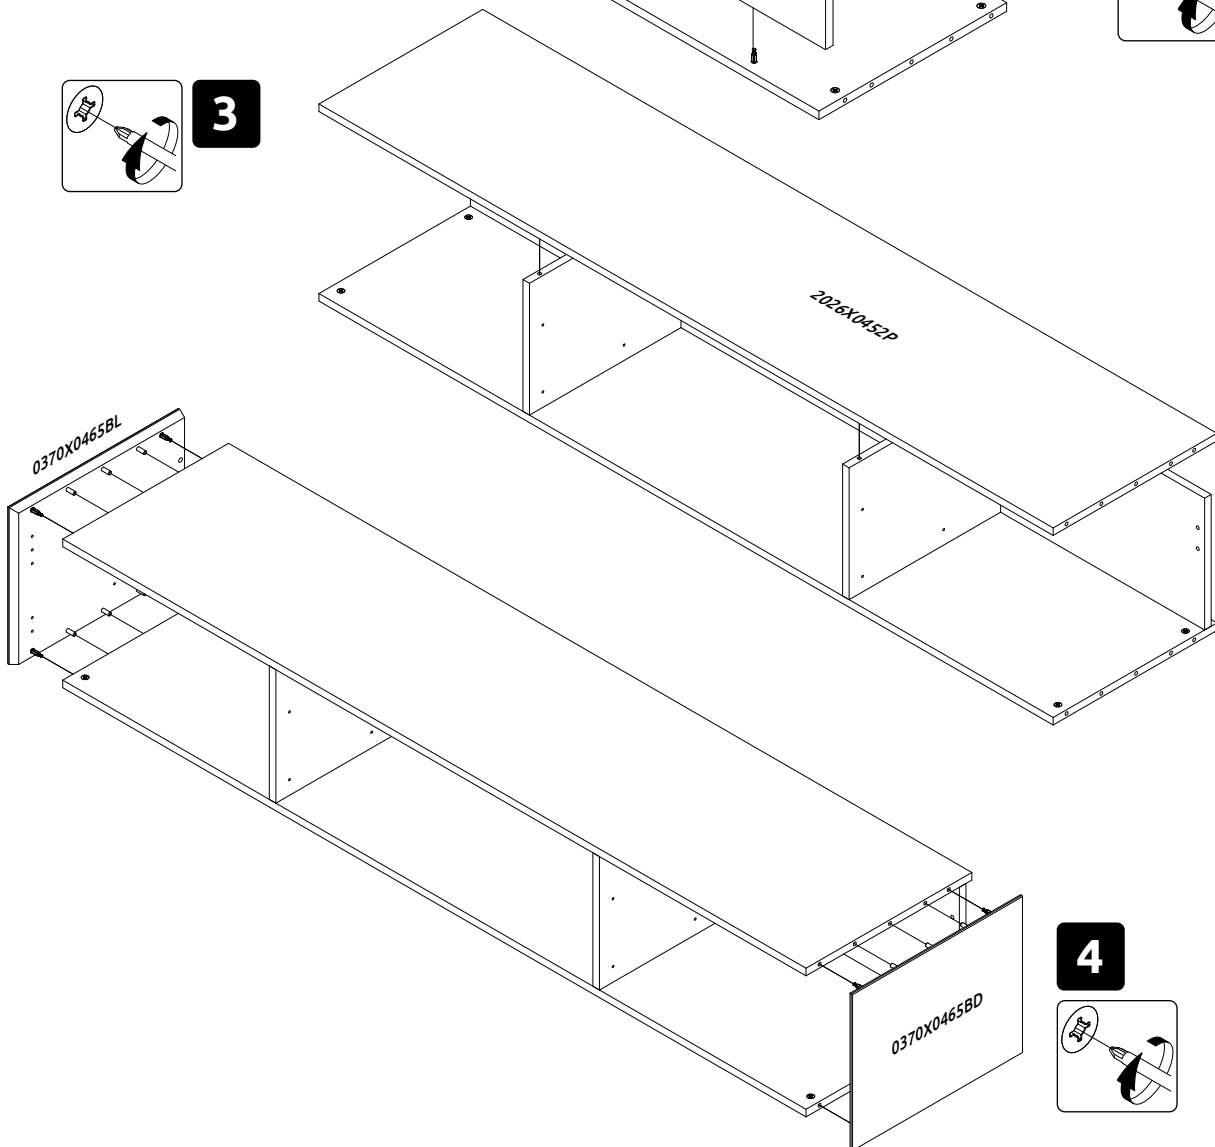

IMPORTANT - READ CAREFULLY - RETAIN FOR FUTURE REFERENCE
 WICHTIG - SORGFÄLTIG LESEN UND AUFBEWAHREN

***OPT A**

TV206-2K2F/SKY45
 LWH - 2062x470x370

60629

***OPT A**

***OPT B**

1

2

3

4

5

6

7

* opt A

* opt B

* opt A