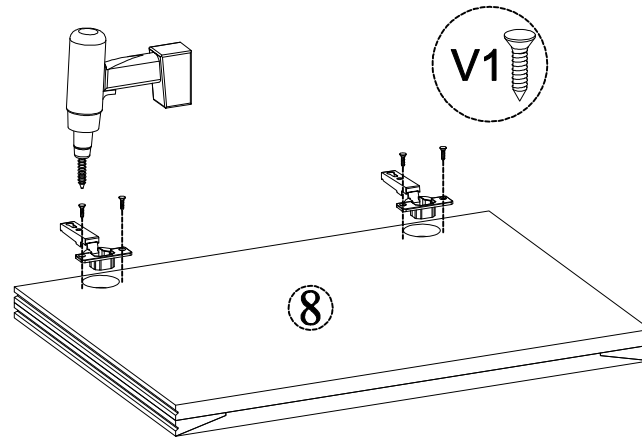

DIAMOND ŞIFONYER

DIAMOND DRESSER

DETAIL