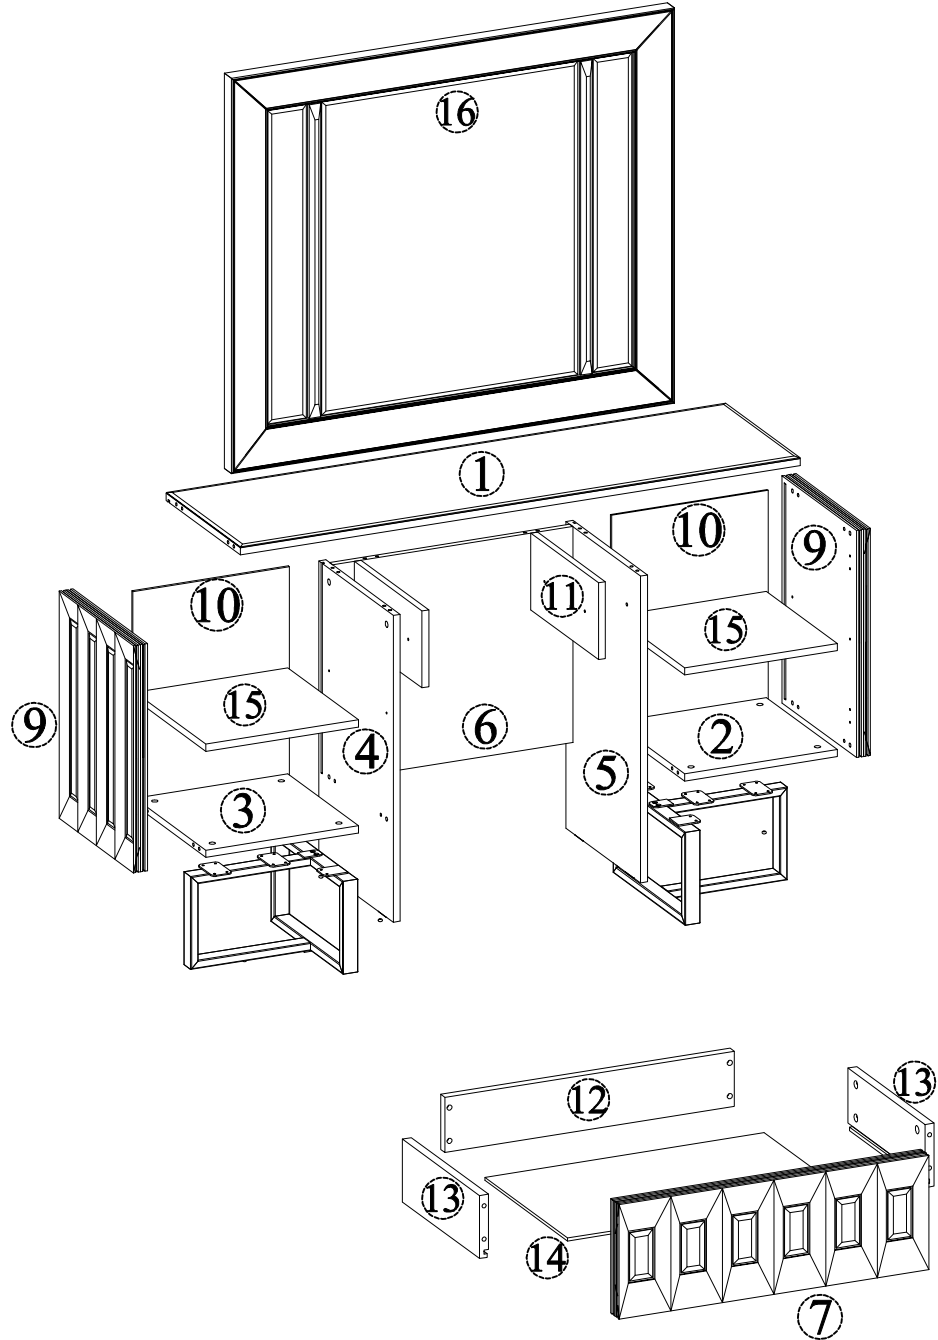

DIAMOND ŞİFONYER

DIAMOND DRESSER

DIAMOND ŞİFONYER

DIAMOND DRESSER

Ø15 MINİFIX BAŞLIK	MINİFIX MİL	MINİFIX TAPA	PLASTİK KAVELA	3,5*25 RYHB	3,5*16 RYHB	4*20 RYHB	5*50 RYHB	M6*30 YHB	3,5*16 RYHB	RAF PİMİ	ARKALIK PLASTİK	350 MM RAY	SAĞ-SOL MANDAL	MENTEŞE GÖVDE	MENTEŞE TABAN	PLASTİK DUVAR DÜBEL	KAPAK YAVAŞLATICI
A	B	D	C	V3	V1	V2	V4	M1	M2	H1	P1	R1	R2	H2	H3	P2	P3
34 ADET	34 ADET	34 ADET	26 ADET	10 ADET	28 ADET	32 ADET	4 ADET	4 ADET	8 ADET	8 ADET	8 ADET	1 TAKIM	1 TAKIM	4 ADET	4 ADET	4 ADET	2 ADET