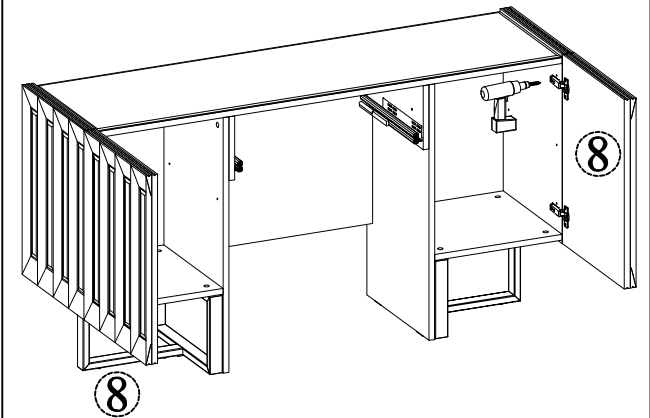

DIAMOND ŞIFONYER

DIAMOND DRESSER

DETAIL