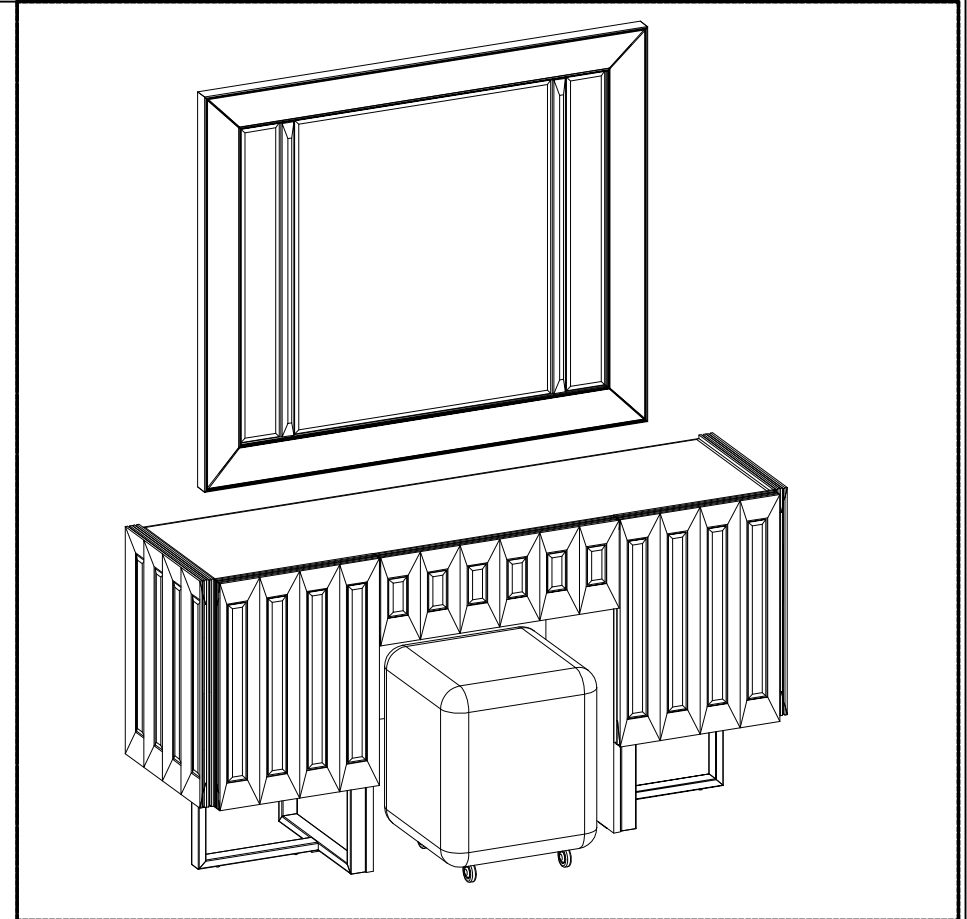

DIAMOND ŞİFONYER

DIAMOND DRESSER

DIAMOND ŞİFONYER

DIAMOND DRESSER

Ø15 MINİFIX BAŞLIK	MINİFIX MİL	MINİFIX TAPA	PLASTİK KAVELA	3,5*25 RYHB	3,5*16 RYHB	4*20 RYHB	5*50 RYHB	M6*30 YHB	3,5*16 RYHB	RAF PİMİ	ARKALIK PLASTİK	350 MM RAY	SAĞ-SOL MANDAL	MENTEŞE GÖVDE	MENTEŞE TABAN	PLASTİK DUVAR DÜBEL	KAPAK YAVAŞLATICI
A	B	D	C	V3	V1	V2	V4	M1	M2	H1	P1	R1	R2	H2	H3	P2	P3
34 ADET	34 ADET	34 ADET	26 ADET	10 ADET	28 ADET	32 ADET	4 ADET	4 ADET	8 ADET	8 ADET	8 ADET	1 TAKIM	1 TAKIM	4 ADET	4 ADET	4 ADET	2 ADET