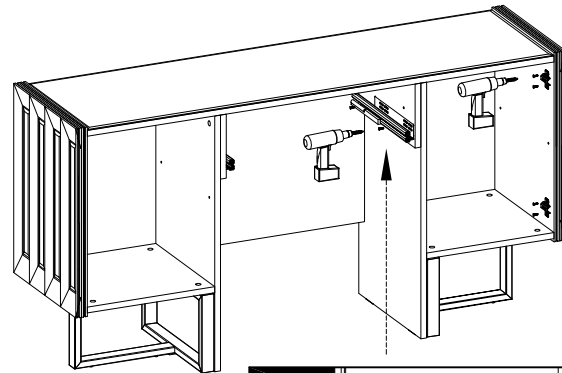

DIAMOND ŞIFONYER

DIAMOND DRESSER

DETAIL