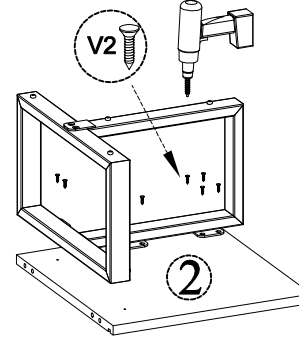

DIAMOND ŞİFONYER

DIAMOND DRESSER

DIAMOND ŞİFONYER

DIAMOND DRESSER

Ø15 MINİFIX BAŞLIK	MINİFIX MİL	MINİFIX TAPA	PLASTİK KAVELA	3,5*25 RYHB	3,5*16 RYHB	4*20 RYHB	5*50 RYHB	M6*30 YHB	3,5*16 RYHB	RAF PİMİ	ARKALIK PLASTİK	350 MM RAY	SAĞ-SOL MANDAL	MENTEŞE GÖVDE	MENTEŞE TABAN	PLASTİK DUVAR DÜBEL	KAPAK YAVAŞLATICI
A	B	D	C	V3	V1	V2	V4	M1	M2	H1	P1	R1	R2	H2	H3	P2	P3
34 ADET	34 ADET	34 ADET	26 ADET	10 ADET	28 ADET	32 ADET	4 ADET	4 ADET	8 ADET	8 ADET	8 ADET	1 TAKIM	1 TAKIM	4 ADET	4 ADET	4 ADET	2 ADET