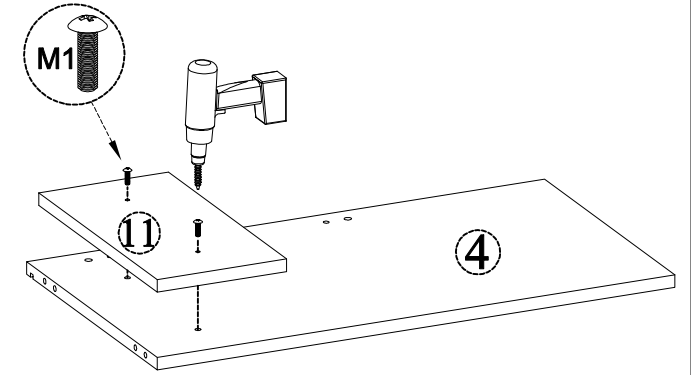

DIAMOND ŞİFONYER

DIAMOND DRESSER

DIAMOND ŞİFONYER

DIAMOND DRESSER

Ø15 MINİFIX BAŞLIK	MINİFIX MİL	MINİFIX TAPA	PLASTİK KAVELA	3,5*25 RYHB	3,5*16 RYHB	4*20 RYHB	5*50 RYHB	M6*30 YHB	3,5*16 RYHB	RAF PİMİ	ARKALIK PLASTİK	350 MM RAY	SAĞ-SOL MANDAL	MENTEŞE GÖVDE	MENTEŞE TABAN	PLASTİK DUVAR DÜBEL	KAPAK YAVAŞLATICI
A	B	D	C	V3	V1	V2	V4	M1	M2	H1	P1	R1	R2	H2	H3	P2	P3
34 ADET	34 ADET	34 ADET	26 ADET	10 ADET	28 ADET	32 ADET	4 ADET	4 ADET	8 ADET	8 ADET	8 ADET	1 TAKIM	1 TAKIM	4 ADET	4 ADET	4 ADET	2 ADET