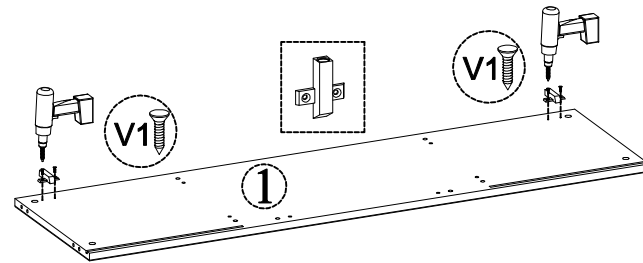

DIAMOND ŞIFONYER

DIAMOND DRESSER

DETAIL