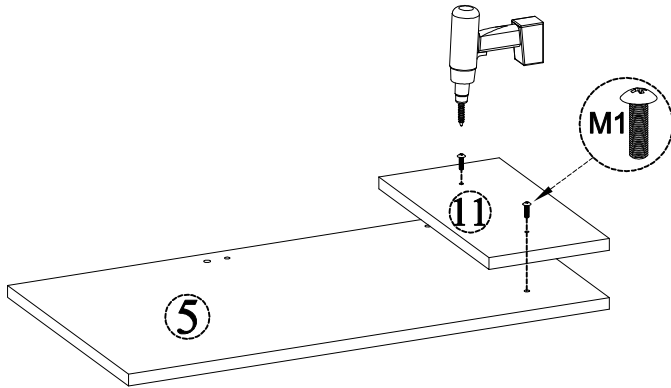

DIAMOND ŞİFONYER

DIAMOND DRESSER

DIAMOND ŞİFONYER

DIAMOND DRESSER

Ø15 MINİFIX BAŞLIK	MINİFIX MİL	MINİFIX TAPA	PLASTİK KAVELA	3,5*25 RYHB	3,5*16 RYHB	4*20 RYHB	5*50 RYHB	M6*30 YHB	3,5*16 RYHB	RAF PİMİ	ARKALIK PLASTİK	350 MM RAY	SAĞ-SOL MANDAL	MENTEŞE GÖVDE	MENTEŞE TABAN	PLASTİK DUVAR DÜBEL	KAPAK YAVAŞLATICI
A	B	D	C	V3	V1	V2	V4	M1	M2	H1	P1	R1	R2	H2	H3	P2	P3
34 ADET	34 ADET	34 ADET	26 ADET	10 ADET	28 ADET	32 ADET	4 ADET	4 ADET	8 ADET	8 ADET	8 ADET	1 TAKIM	1 TAKIM	4 ADET	4 ADET	4 ADET	2 ADET