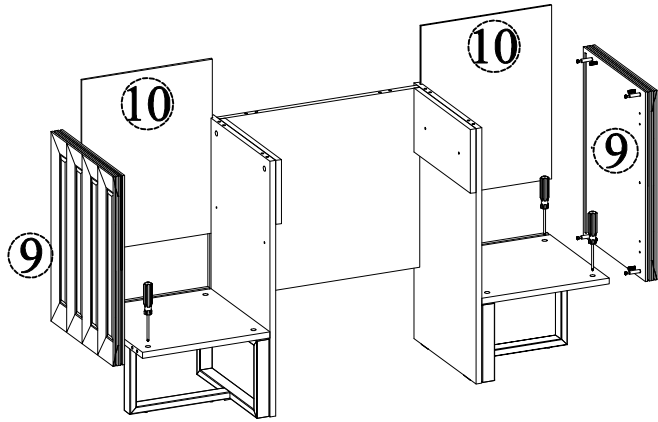

DIAMOND ŞIFONYER

DIAMOND DRESSER

DETAIL