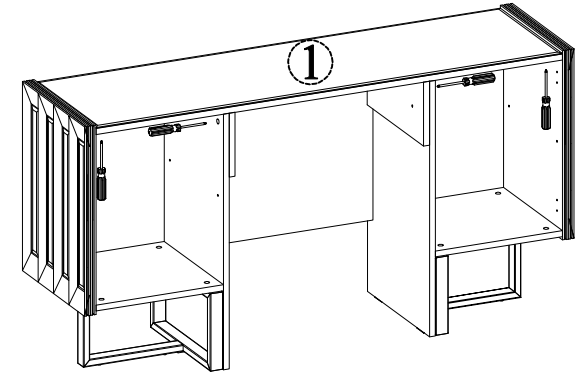

DIAMOND ŞIFONYER

DIAMOND DRESSER

DETAIL