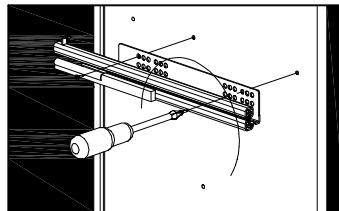

DIAMOND ŞIFONYER

DIAMOND DRESSER

DETAIL