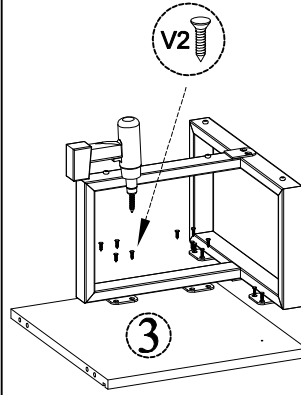

DIAMOND ŞİFONYER

DIAMOND DRESSER

DIAMOND ŞİFONYER

DIAMOND DRESSER

Ø15 MINİFIX BAŞLIK	MINİFIX MİL	MINİFIX TAPA	PLASTİK KAVELA	3,5*25 RYHB	3,5*16 RYHB	4*20 RYHB	5*50 RYHB	M6*30 YHB	3,5*16 RYHB	RAF PİMİ	ARKALIK PLASTİK	350 MM RAY	SAĞ-SOL MANDAL	MENTEŞE GÖVDE	MENTEŞE TABAN	PLASTİK DUVAR DÜBEL	KAPAK YAVAŞLATICI
A	B	D	C	V3	V1	V2	V4	M1	M2	H1	P1	R1	R2	H2	H3	P2	P3
34 ADET	34 ADET	34 ADET	26 ADET	10 ADET	28 ADET	32 ADET	4 ADET	4 ADET	8 ADET	8 ADET	8 ADET	1 TAKIM	1 TAKIM	4 ADET	4 ADET	4 ADET	2 ADET