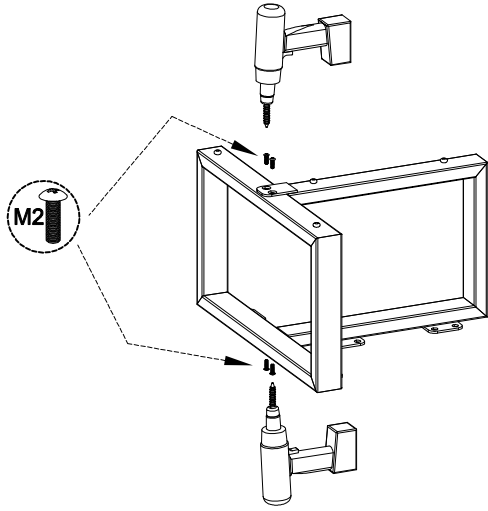

DIAMOND ŞİFONYER

DIAMOND DRESSER

DIAMOND ŞİFONYER

DIAMOND DRESSER

Ø15 MINİFIX BAŞLIK	MINİFIX MİL	MINİFIX TAPA	PLASTİK KAVELA	3,5*25 RYHB	3,5*16 RYHB	4*20 RYHB	5*50 RYHB	M6*30 YHB	3,5*16 RYHB	RAF PİMİ	ARKALIK PLASTİK	350 MM RAY	SAĞ-SOL MANDAL	MENTEŞE GÖVDE	MENTEŞE TABAN	PLASTİK DUVAR DÜBEL	KAPAK YAVAŞLATICI
A	B	D	C	V3	V1	V2	V4	M1	M2	H1	P1	R1	R2	H2	H3	P2	P3
34 ADET	34 ADET	34 ADET	26 ADET	10 ADET	28 ADET	32 ADET	4 ADET	4 ADET	8 ADET	8 ADET	8 ADET	1 TAKIM	1 TAKIM	4 ADET	4 ADET	4 ADET	2 ADET