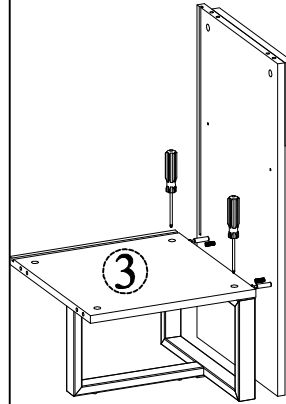

DIAMOND ŞİFONYER

DIAMOND DRESSER

DIAMOND ŞİFONYER

DIAMOND DRESSER

Ø15 MINİFIX BAŞLIK	MINİFIX MİL	MINİFIX TAPA	PLASTİK KAVELA	3,5*25 RYHB	3,5*16 RYHB	4*20 RYHB	5*50 RYHB	M6*30 YHB	3,5*16 RYHB	RAF PİMİ	ARKALIK PLASTİK	350 MM RAY	SAĞ-SOL MANDAL	MENTEŞE GÖVDE	MENTEŞE TABAN	PLASTİK DUVAR DÜBEL	KAPAK YAVAŞLATICI
A	B	D	C	V3	V1	V2	V4	M1	M2	H1	P1	R1	R2	H2	H3	P2	P3
34 ADET	34 ADET	34 ADET	26 ADET	10 ADET	28 ADET	32 ADET	4 ADET	4 ADET	8 ADET	8 ADET	8 ADET	1 TAKIM	1 TAKIM	4 ADET	4 ADET	4 ADET	2 ADET