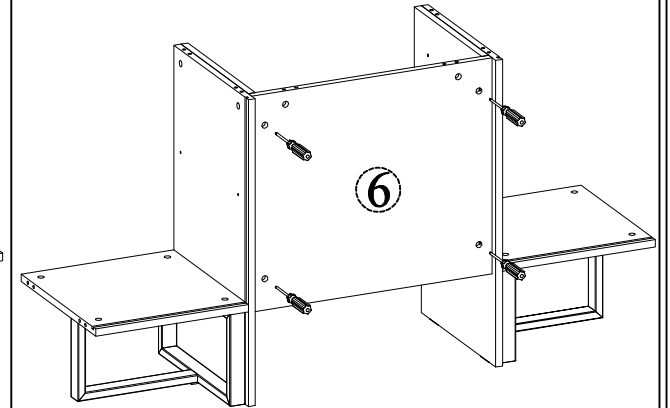

DIAMOND ŞİFONYER

DIAMOND DRESSER

DIAMOND ŞİFONYER

DIAMOND DRESSER

Ø15 MINİFIX BAŞLIK	MINİFIX MİL	MINİFIX TAPA	PLASTİK KAVELA	3,5*25 RYHB	3,5*16 RYHB	4*20 RYHB	5*50 RYHB	M6*30 YHB	3,5*16 RYHB	RAF PİMİ	ARKALIK PLASTİK	350 MM RAY	SAĞ-SOL MANDAL	MENTEŞE GÖVDE	MENTEŞE TABAN	PLASTİK DUVAR DÜBEL	KAPAK YAVAŞLATICI
A	B	D	C	V3	V1	V2	V4	M1	M2	H1	P1	R1	R2	H2	H3	P2	P3
34 ADET	34 ADET	34 ADET	26 ADET	10 ADET	28 ADET	32 ADET	4 ADET	4 ADET	8 ADET	8 ADET	8 ADET	1 TAKIM	1 TAKIM	4 ADET	4 ADET	4 ADET	2 ADET