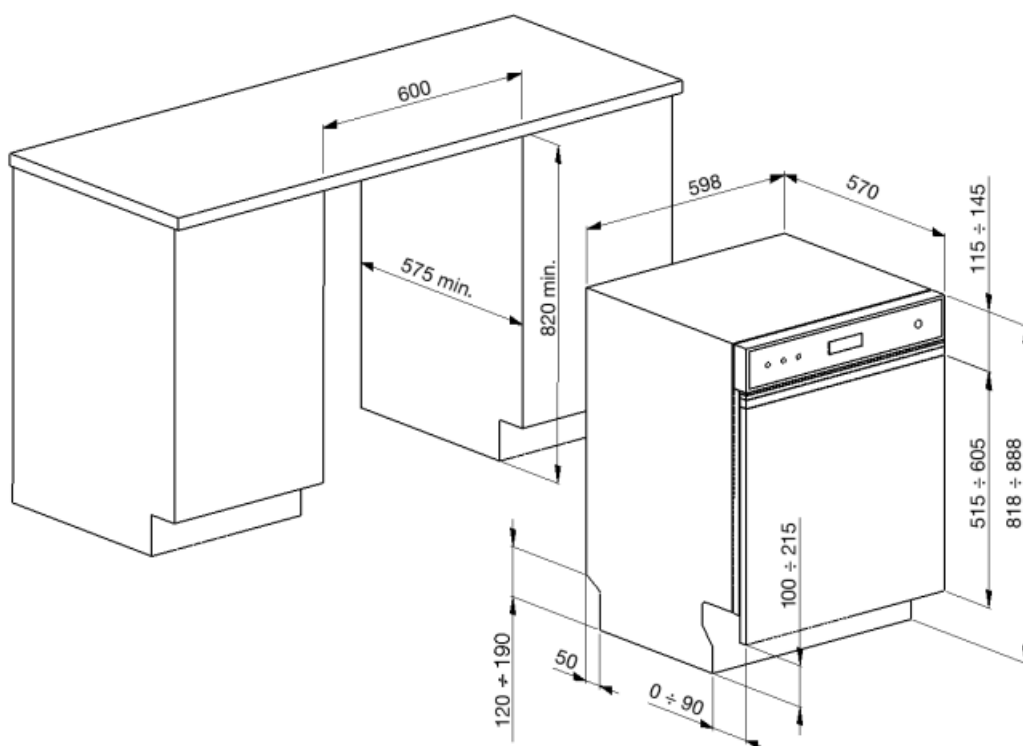

Capacitate nominală (ps) 13
Consumul de apă [per ciclu] 8,5 litres

Clasa emisiilor de zgomot transmis prin aer C
Indice de eficiență energetică (IEE) 43,8

Conexiune electrică

Ștecher (F; E) Schuko
Putere conectată 1800 W
Curent 10 A
Tensiune 220-240 V

Frecvență (Hz) 50 Hz
Tipul de conexiune Monofazat
Lungimea cablului de alimentare 140 cm