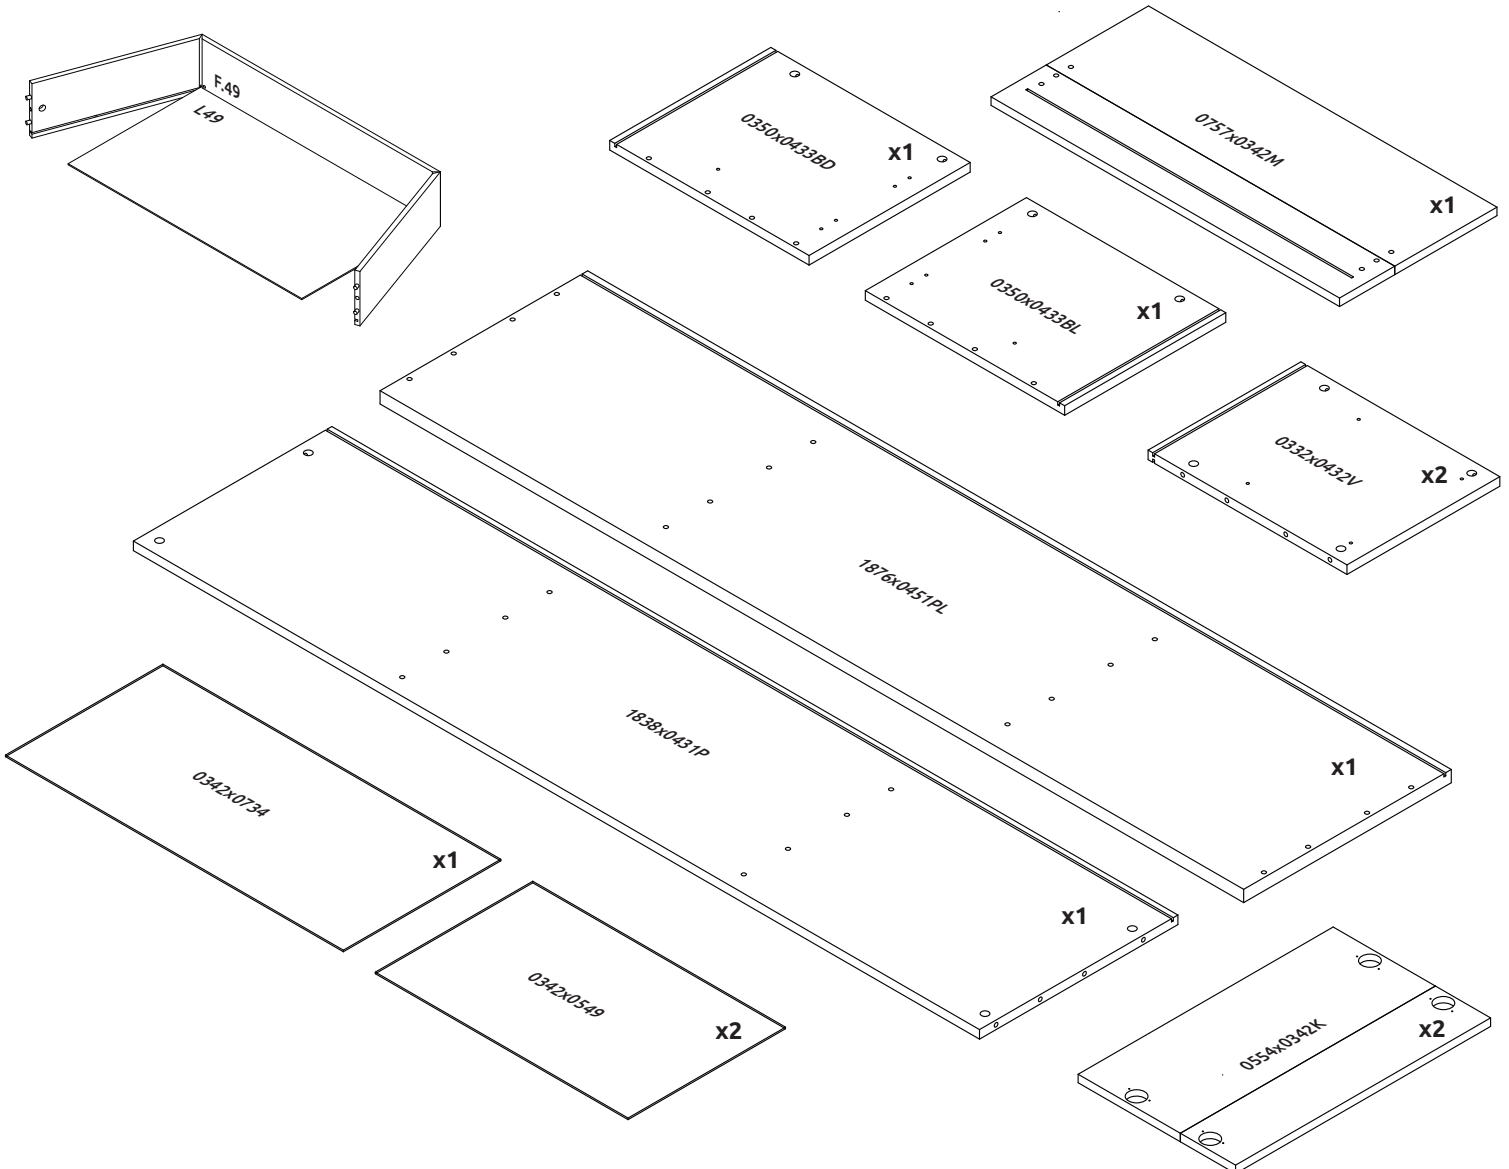

IMPORTANT – READ CAREFULLY – RETAIN FOR FUTURE REFERENCE
WICHTIG – SORGFÄLTIG LESEN UND AUFBEWAHREN

TV180-2K1F/ON
LWH - 1876x451x455

x12 0094 3.5x16	x14 0095 3.5x20	x4 102 6.3x13	x35 0096 4x18	x18 0064 1/8x24	x16 0122	x2 0065 Ø15x10	x16 0063 Ø15x13	x2 10359 3x12	x2 EKSK	x4 EKSK4-SI	x14 0108	x4 EKSK4-TEX	x6 38538
x1 0113 GLUE	x2 6319	x1 14080	x4 14066	x1 4237	x2 L/554 38709	x1 L/757 38745	x2 L/224 40503	x1 L/1650 40500	x4 CEP35				

1

2

3

4

5

6

7

8