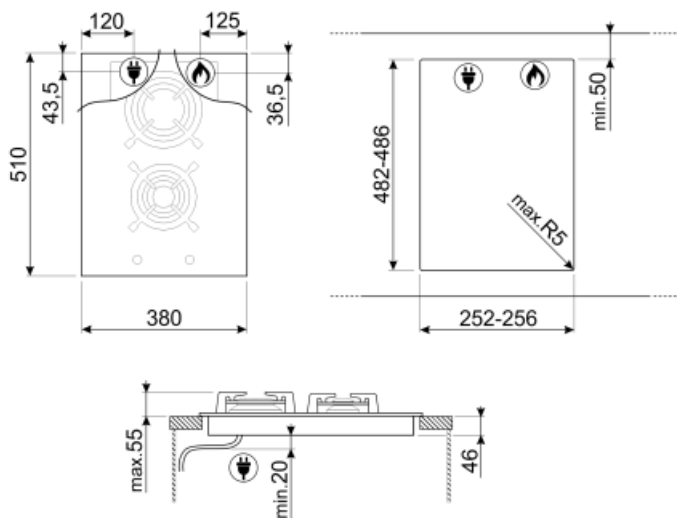

Decupaj standard

482-486x252-256 mm

Caracteristici tehnice

Față-centru - Gaz – AUX - 1.10 kW

Spate-centru - Gaz – rapid - 3.10 kW

Supape de siguranță pentru gaz	Da	Aprindere automată	Da
--------------------------------	----	--------------------	----

Conexiune electrică

Puterea nominală a conexiunii electrice (W)	1 W	Frecvență (Hz)	50/60 Hz
Tensiune (V)	220-240 V	Lungimea cablului de alimentare	120 cm

Conectarea gazului

Tip de gaz	G20/G25 Gaz natural	Alte conexiuni de gaz furnizate	Con
Gas connection	Cilindrică	Puterea nominală a conexiunii la gaz (W)	4200 W
Alte duze de gaz incluse	G30 GPL Gaz lichid		