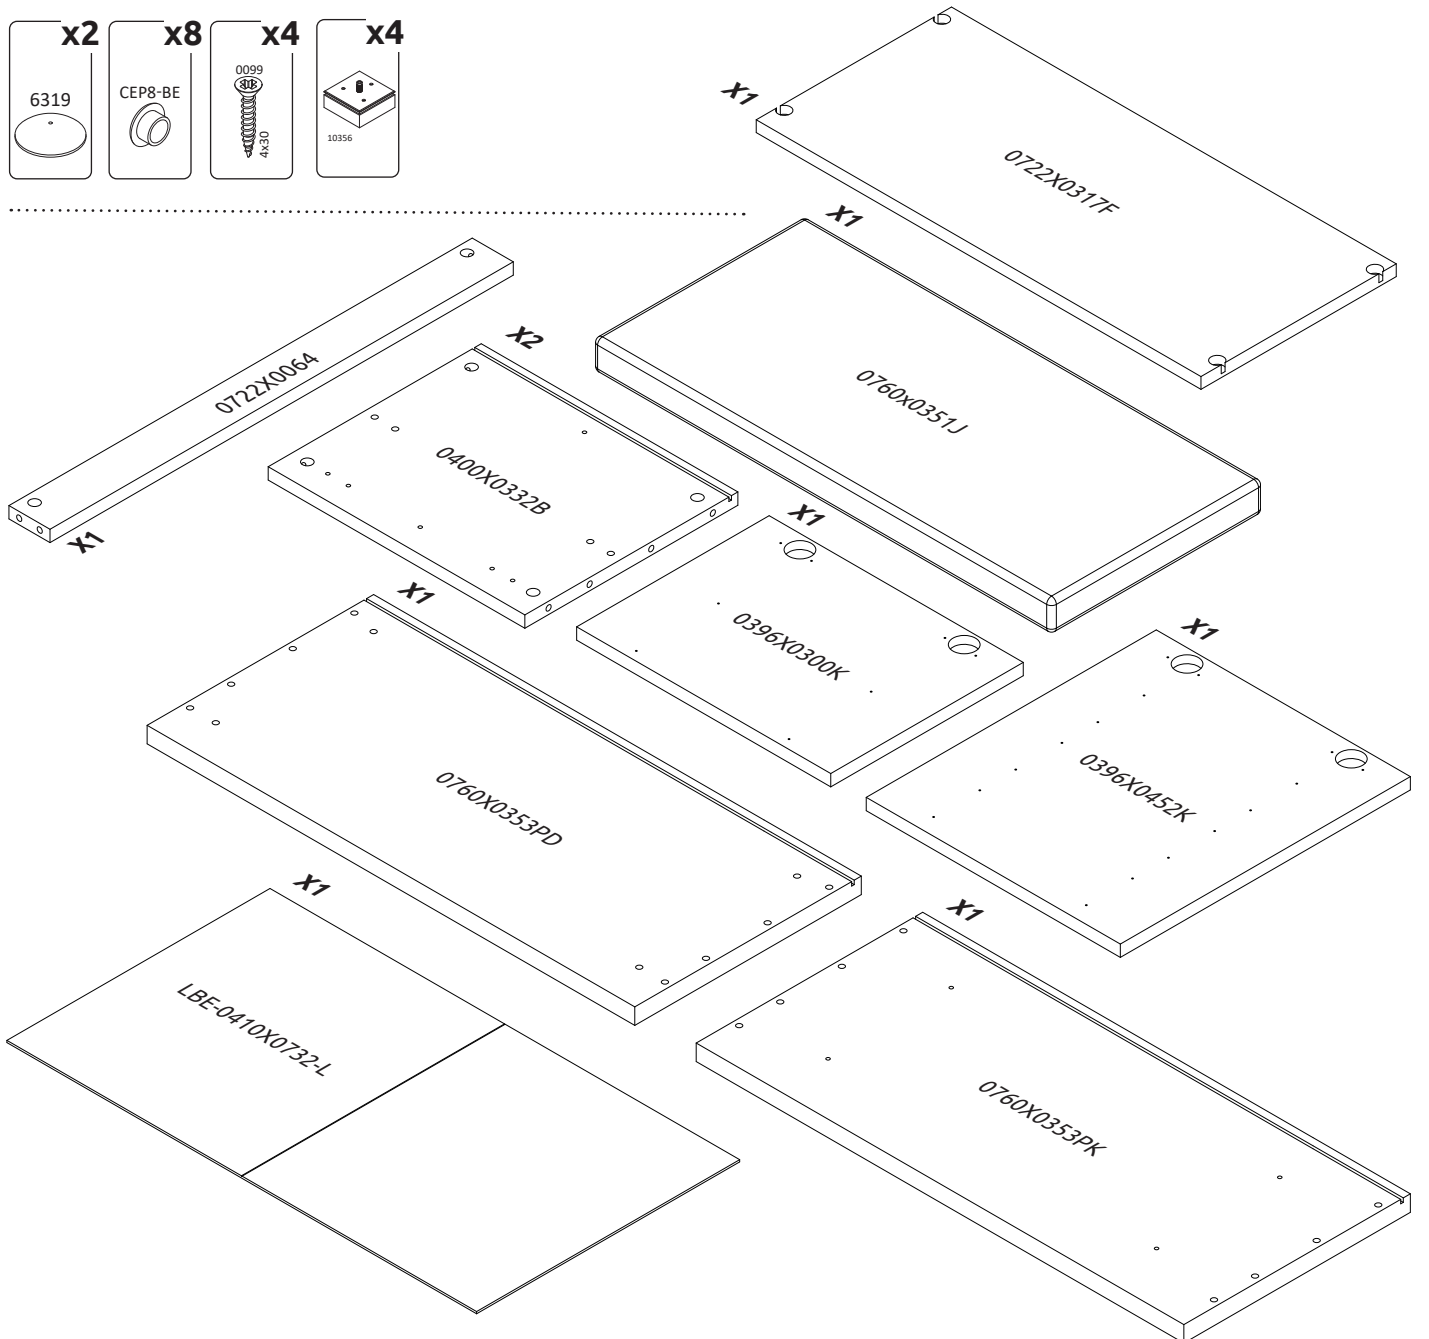

IMPORTANT - READ CAREFULLY - RETAIN FOR FUTURE REFERENCE
WICHTIG - SORGFÄLTIG LESEN UND AUFBEWAHREN

PIANO-K2
LHW - 760x525x353

6

7

8

7

8

9