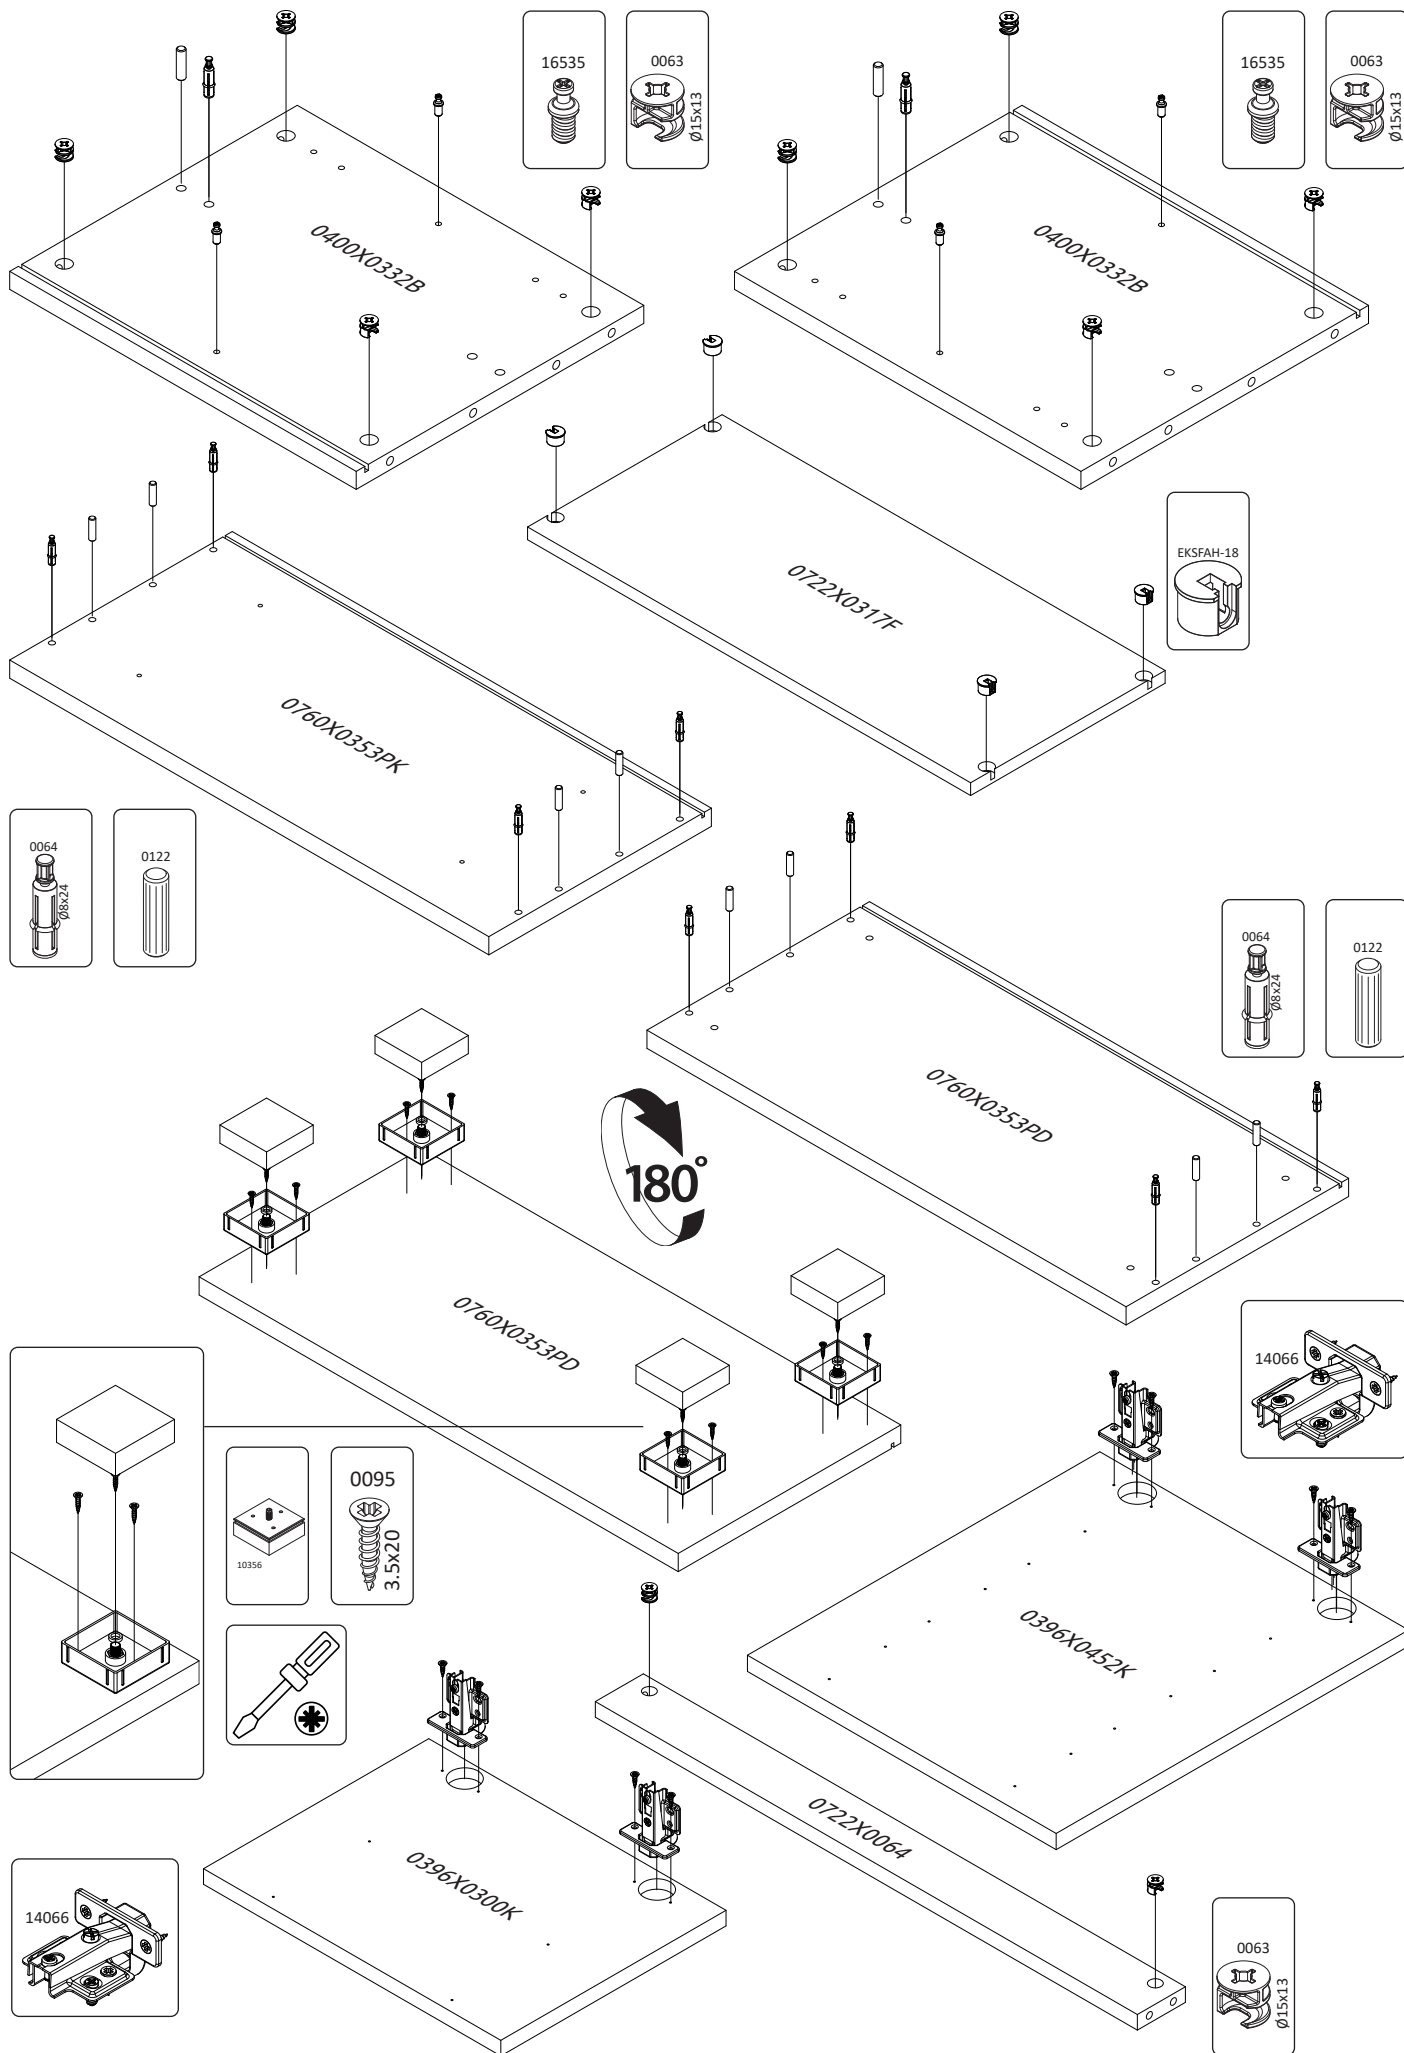

IMPORTANT - READ CAREFULLY - RETAIN FOR FUTURE REFERENCE
WICHTIG - SORGFÄLTIG LESEN UND AUFBEWAHREN

PIANO-K2
LHW - 760x525x353

6

7

8

7

8

9