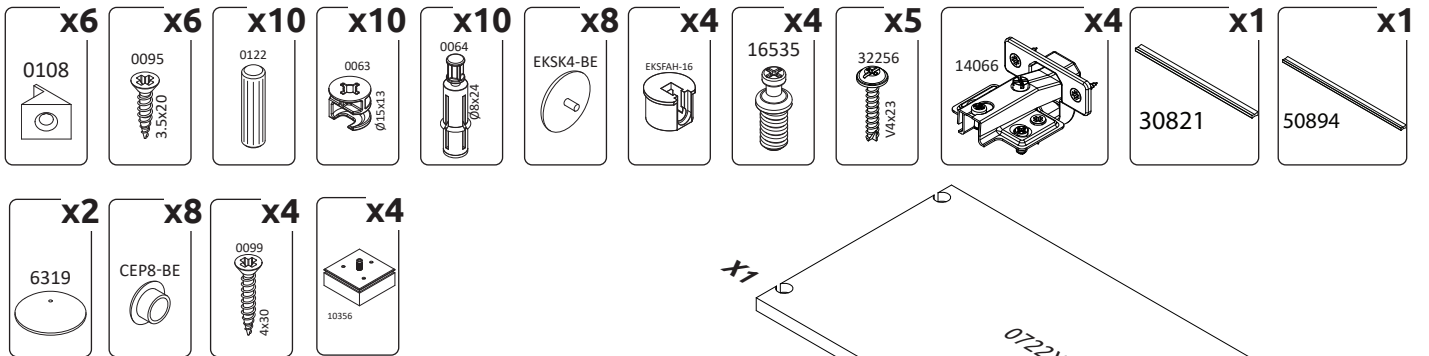

IMPORTANT - READ CAREFULLY - RETAIN FOR FUTURE REFERENCE
WICHTIG - SORGFÄLTIG LESEN UND AUFBEWAHREN

PIANO-K2
LHW - 760x525x353

6

7

8

7

8

9