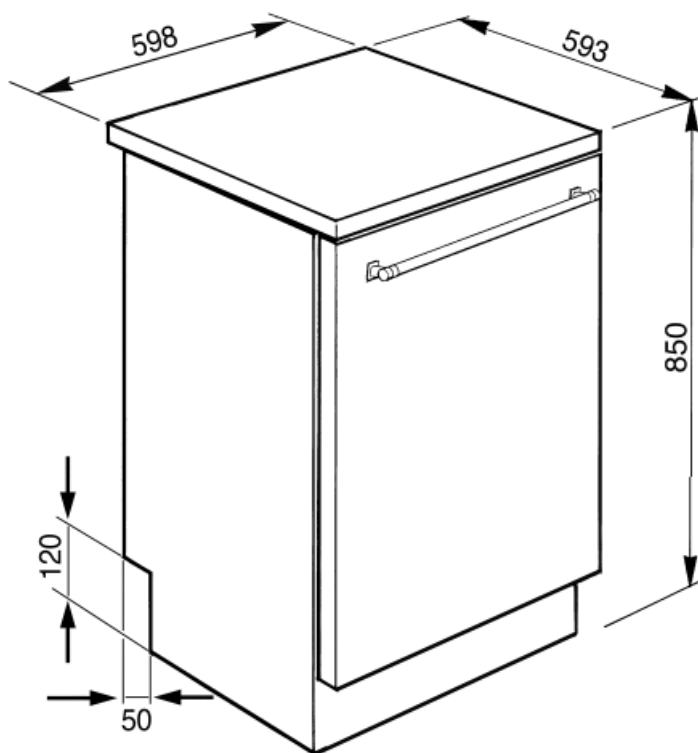

Capacitate nominală (ps)	14	Clasa emisiilor de zgomot transmis prin aer	B
Consumul de apă [per ciclu]	9,0 litres	Indice de eficiență energetică (IEE)	37,8

Conexiune electrică

Ștecher	(F; E) Schuko	Frecvență (Hz)	50 Hz
Putere conectată	1800 W	Tipul de conexiune	Monofazat
Curent	10 A	Lungimea cablului de alimentare	140 cm
Tensiune	220-240 V