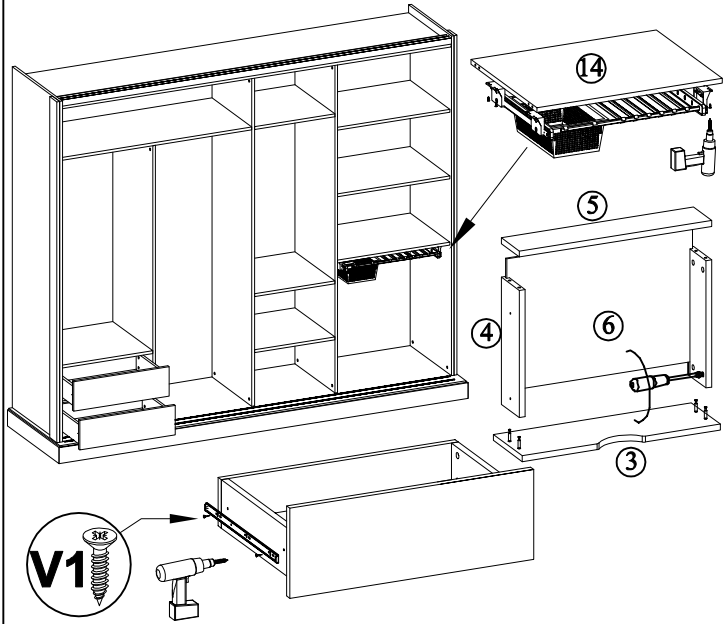

PARIS DOLAP