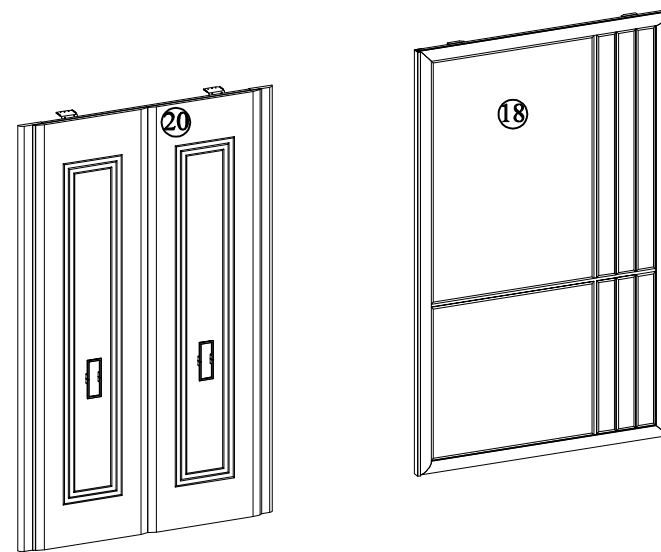

PARIS DOLAP

PARIS WARDROBE

PARİS DOLAP

PARİS WARDROBE

Ø15 MINİFIX BAŞLIK	MINİFIX MİL	MINİFIX TAPA	PLASTİK KAVELA	METAL BAŞLI RAF PİMİ	ARKALIK SIKIŞTIRMA	VİDA 3,5*25 RYSB	ASKI FLANŞI	VİDA 3,5*16 YHB
A	B	C	D	H	P	V3	F	V1
62 ADET	58 ADET	62 ADET	36 ADET	12 ADET	10 ADET	15 ADET	6 ADET	79 ADET