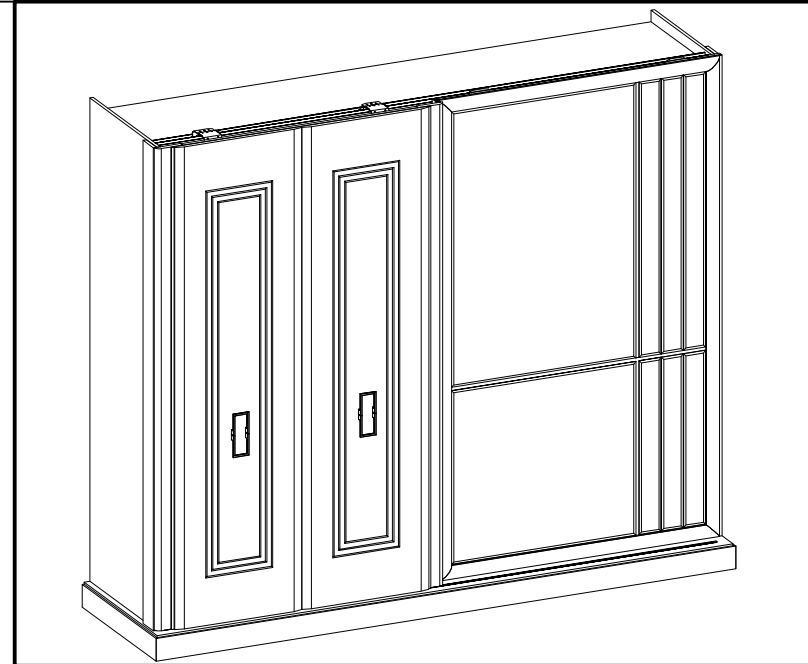

PARIS DOLAP

PARIS WARDROBE

PARİS DOLAP

PARİS WARDROBE

Ø15 MINİFIX BAŞLIK	MINİFIX MİL	MINİFIX TAPA	PLASTİK KAVELA	METAL BAŞLI RAF PİMİ	ARKALIK SIKIŞTIRMA	VİDA 3,5*25 RYSB	ASKI FLANŞI	VİDA 3,5*16 YHB
A	B	C	D	H	P	V3	F	V1
62 ADET	58 ADET	62 ADET	36 ADET	12 ADET	10 ADET	15 ADET	6 ADET	79 ADET