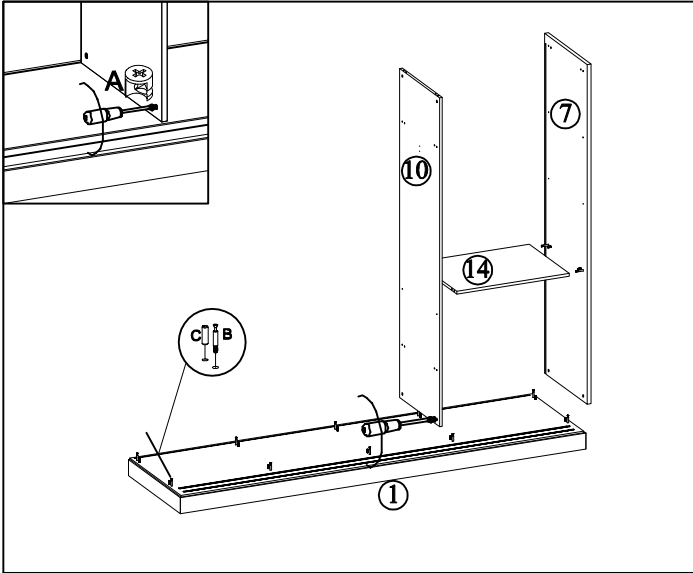

PARIS DOLAP

PARIS WARDROBE

PARİS DOLAP

PARİS WARDROBE

Ø15 MINİFIX BAŞLIK	MINİFIX MİL	MINİFIX TAPA	PLASTİK KAVELA	METAL BAŞLI RAF PİMİ	ARKALIK SIKIŞTIRMA	VİDA 3,5*25 RYSB	ASKI FLANŞI	VİDA 3,5*16 YHB
A	B	C	D	H	P	V3	F	V1
62 ADET	58 ADET	62 ADET	36 ADET	12 ADET	10 ADET	15 ADET	6 ADET	79 ADET