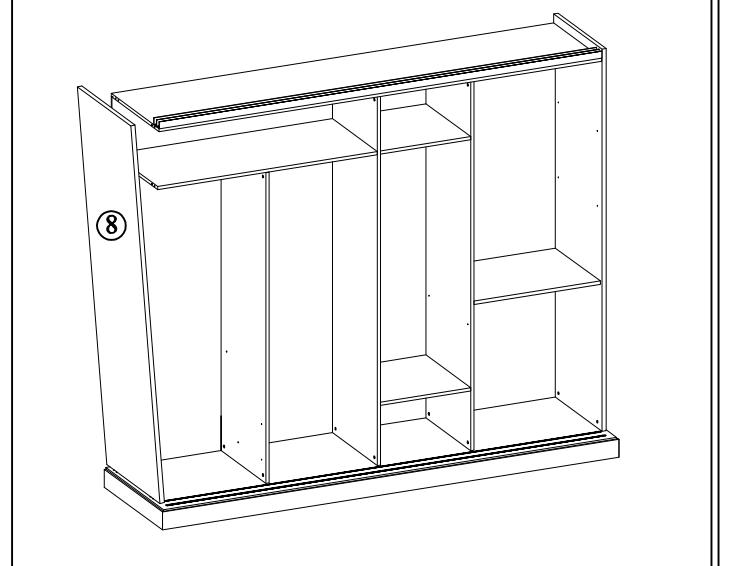

PARIS DOLAP

PARIS WARDROBE

PARİS DOLAP

PARİS WARDROBE

Ø15 MINİFIX BAŞLIK	MINİFIX MİL	MINİFIX TAPA	PLASTİK KAVELA	METAL BAŞLI RAF PİMİ	ARKALIK SIKIŞTIRMA	VİDA 3,5*25 RYSB	ASKI FLANŞI	VİDA 3,5*16 YHB
A	B	C	D	H	P	V3	F	V1
62 ADET	58 ADET	62 ADET	36 ADET	12 ADET	10 ADET	15 ADET	6 ADET	79 ADET