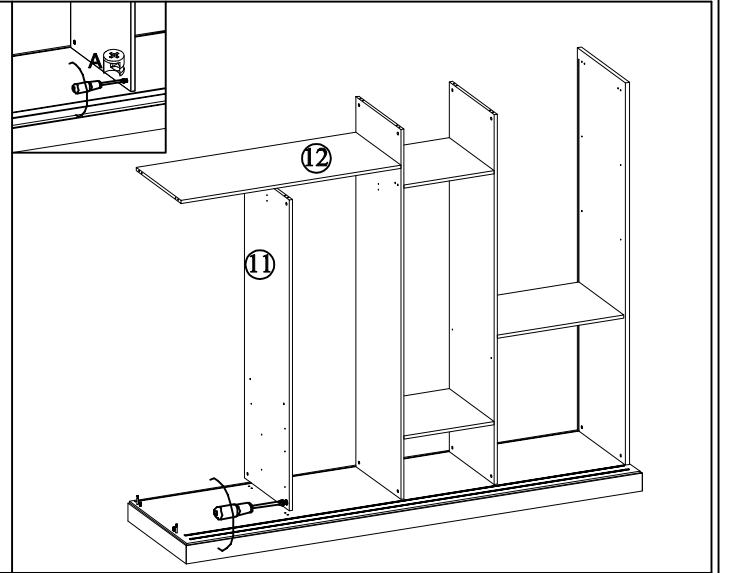

PARIS DOLAP

PARIS WARDROBE

PARİS DOLAP

PARİS WARDROBE

Ø15 MINİFIX BAŞLIK	MINİFIX MİL	MINİFIX TAPA	PLASTİK KAVELA	METAL BAŞLI RAF PİMİ	ARKALIK SIKIŞTIRMA	VİDA 3,5*25 RYSB	ASKI FLANŞI	VİDA 3,5*16 YHB
A	B	C	D	H	P	V3	F	V1
62 ADET	58 ADET	62 ADET	36 ADET	12 ADET	10 ADET	15 ADET	6 ADET	79 ADET