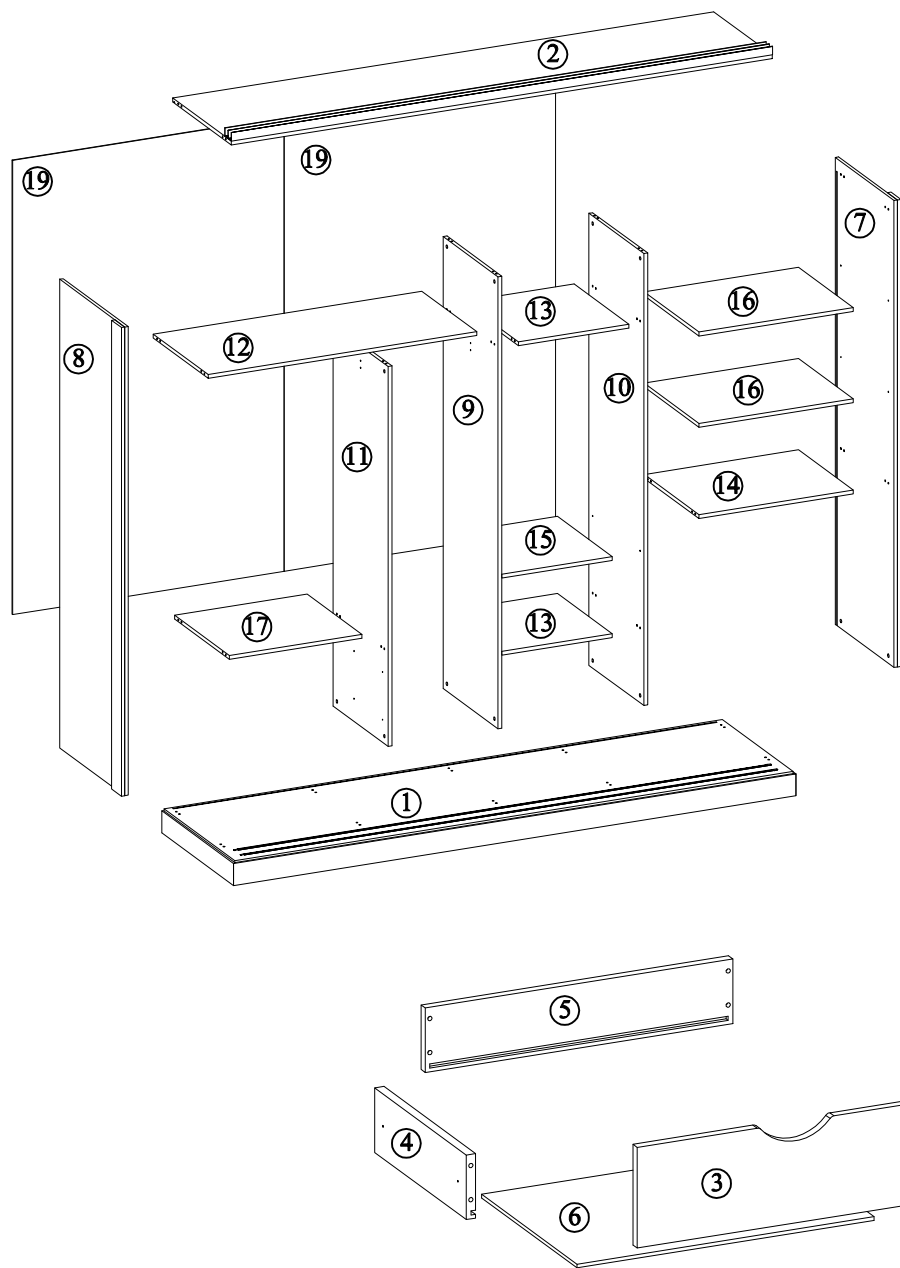

PARIS DOLAP

PARIS WARDROBE

PARİS DOLAP

PARİS WARDROBE

Ø15 MINİFIX BAŞLIK	MINİFIX MİL	MINİFIX TAPA	PLASTİK KAVELA	METAL BAŞLI RAF PİMİ	ARKALIK SIKIŞTIRMA	VİDA 3,5*25 RYSB	ASKI FLANŞI	VİDA 3,5*16 YHB
A	B	C	D	H	P	V3	F	V1
62 ADET	58 ADET	62 ADET	36 ADET	12 ADET	10 ADET	15 ADET	6 ADET	79 ADET