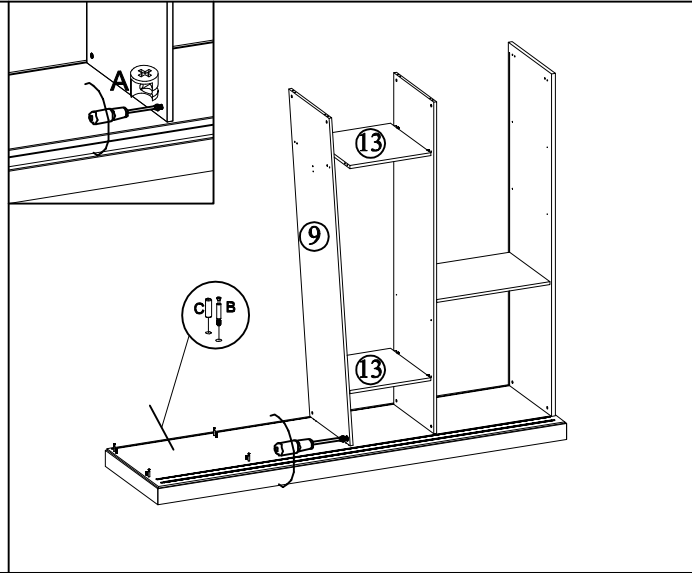

PARIS DOLAP

PARIS WARDROBE

PARİS DOLAP

PARİS WARDROBE

Ø15 MINİFIX BAŞLIK	MINİFIX MİL	MINİFIX TAPA	PLASTİK KAVELA	METAL BAŞLI RAF PİMİ	ARKALIK SIKIŞTIRMA	VİDA 3,5*25 RYSB	ASKI FLANŞI	VİDA 3,5*16 YHB
A	B	C	D	H	P	V3	F	V1
62 ADET	58 ADET	62 ADET	36 ADET	12 ADET	10 ADET	15 ADET	6 ADET	79 ADET