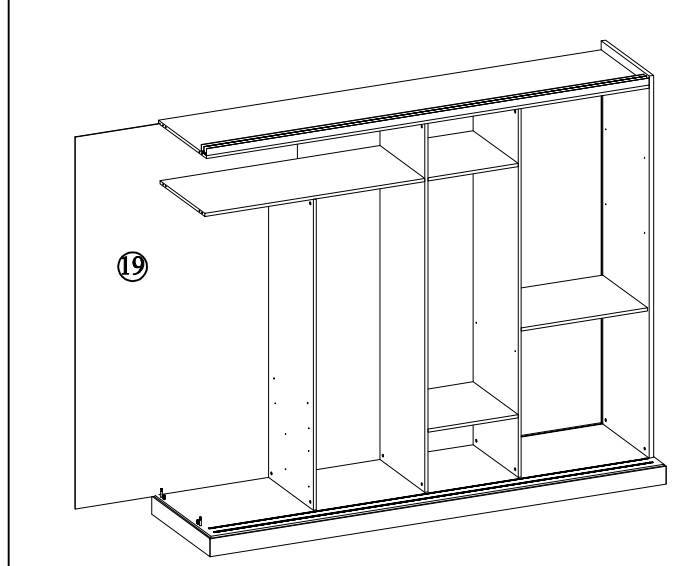

PARIS DOLAP

PARIS WARDROBE

PARİS DOLAP

PARİS WARDROBE

Ø15 MINİFIX BAŞLIK	MINİFIX MİL	MINİFIX TAPA	PLASTİK KAVELA	METAL BAŞLI RAF PİMİ	ARKALIK SIKIŞTIRMA	VİDA 3,5*25 RYSB	ASKI FLANŞI	VİDA 3,5*16 YHB
A	B	C	D	H	P	V3	F	V1
62 ADET	58 ADET	62 ADET	36 ADET	12 ADET	10 ADET	15 ADET	6 ADET	79 ADET