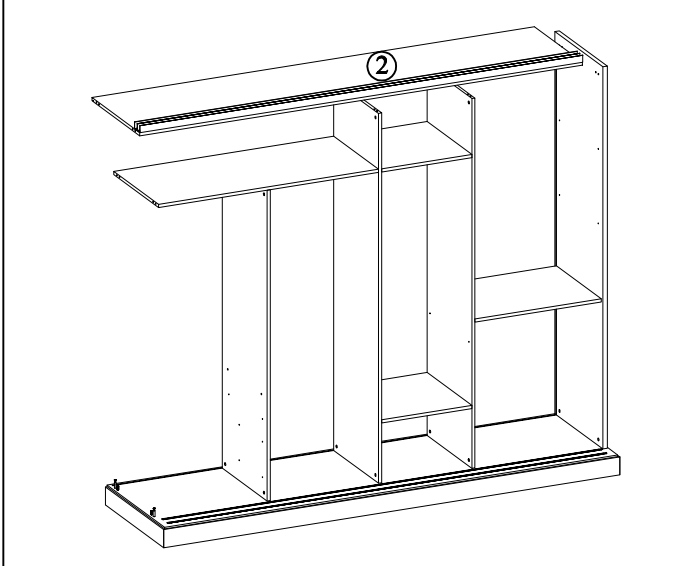

PARIS DOLAP

PARIS WARDROBE

PARİS DOLAP

PARİS WARDROBE

Ø15 MINİFIX BAŞLIK	MINİFIX MİL	MINİFIX TAPA	PLASTİK KAVELA	METAL BAŞLI RAF PİMİ	ARKALIK SIKIŞTIRMA	VİDA 3,5*25 RYSB	ASKI FLANŞI	VİDA 3,5*16 YHB
A	B	C	D	H	P	V3	F	V1
62 ADET	58 ADET	62 ADET	36 ADET	12 ADET	10 ADET	15 ADET	6 ADET	79 ADET