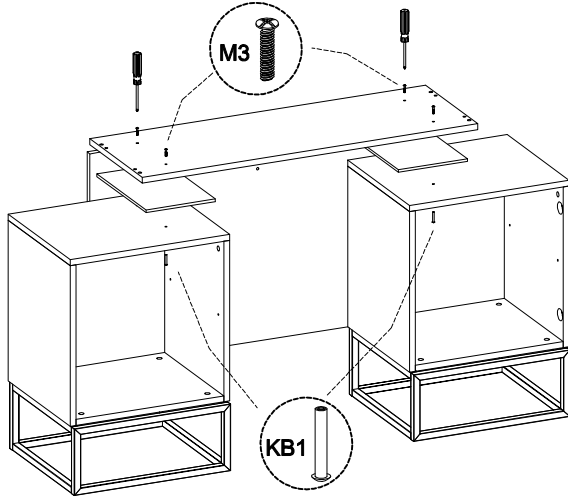

# SOFİA DRESSER

01

02

03

04

05

06

DETAY

Ø15 MINİFIX BAŞLIK	MINİFIX MİL	MINİFIX TAPA	PLASTİK KAVELA	3,5*16 YHB	3,5*25 RYHB	KABİN VIDASI	M4*22 MM	350mm TANDEM	M4*40 MM	SAĞ-SOL MANDAL	KULP	4*40 SUNTA VIDASI	MENTEŞE GÖVDE	MENTEŞE TABANI	MINİ MONTEBENT
A	B	D	C	V1	V3	VK	M2	R1	M3	R2	K01	V4	M3	M4	KB1
32 ADET	32 ADET	32 ADET	24 ADET	52 ADET	15 ADET	7 ADET	2 ADET	1 TAKIM	1 ADET	1 TAKIM	2 ADET	6 ADET	4 ADET	4 ADET	4 ADET