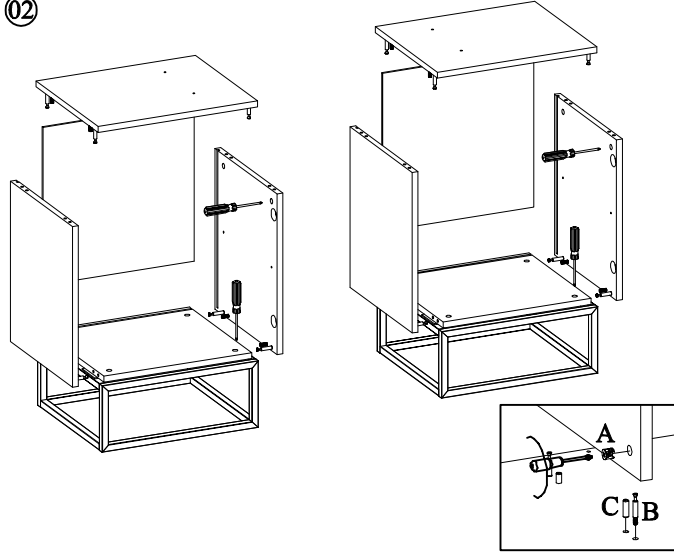

# SOFİA DRESSER

01

02

03

04

05

06

DETAY

Ø15 MINİFIX BAŞLIK	MINİFIX MİL	MINİFIX TAPA	PLASTİK KAVELA	3,5*16 YHB	3,5*25 RYHB	KABİN VIDASI	M4*22 MM	350mm TANDEM	M4*40 MM	SAĞ-SOL MANDAL	KULP	4*40 SUNTA VIDASI	MENTEŞE GÖVDE	MENTEŞE TABANI	MINİ MONTEBENT
A	B	D	C	V1	V3	VK	M2	R1	M3	R2	K01	V4	M3	M4	KB1
32 ADET	32 ADET	32 ADET	24 ADET	52 ADET	15 ADET	7 ADET	2 ADET	1 TAKIM	1 ADET	1 TAKIM	2 ADET	6 ADET	4 ADET	4 ADET	4 ADET