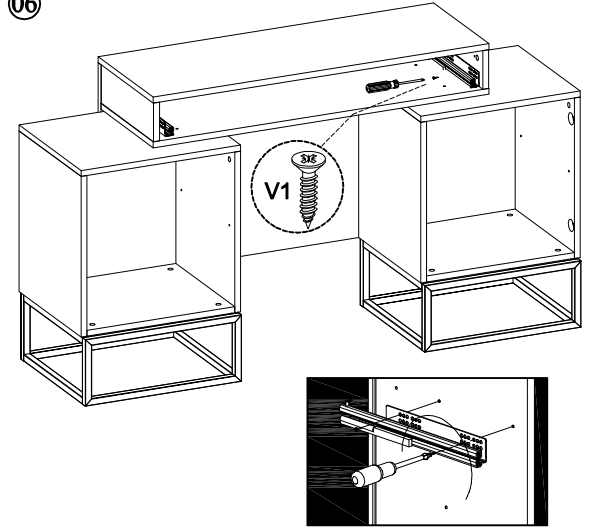

SOFİA ŞIFONYER

SOFİA DRESSER

01

02

03

04

05

06

DETAY

Ø15 MINİFIX BAŞLIK	MINİFIX MİL	MINİFIX TAPA	PLASTİK KAVELA	3,5*16 YHB	3,5*25 RYHB	KABİN VIDASI	M4*22 MM	350mm TANDEM	M4*40 MM	SAĞ-SOL MANDAL	KULP	4*40 SUNTA VIDASI	MENTEŞE GÖVDE	MENTEŞE TABANI	MINİ MONTEBENT
A	B	D	C	V1	V3	VK	M2	R1	M3	R2	K01	V4	M3	M4	KB1
32 ADET	32 ADET	32 ADET	24 ADET	52 ADET	15 ADET	7 ADET	2 ADET	1 TAKIM	1 ADET	1 TAKIM	2 ADET	6 ADET	4 ADET	4 ADET	4 ADET