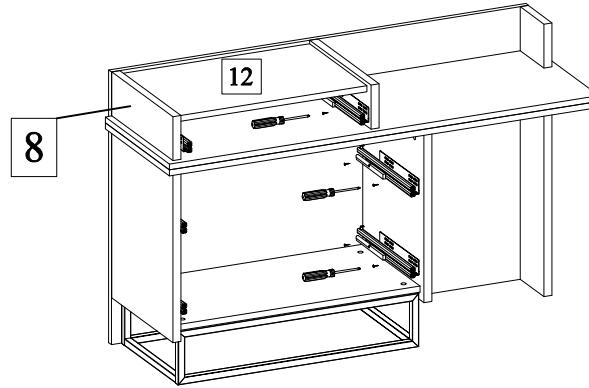

SARA DRESSER

SARA ŞIFONYER

SARA DRESSER

SARA ŞIFONYER

Ø15 MINIFIX BAŞLIK	MINIFIX MİL	MINIFIX TAPA	PLASTİK KAVELA	3,5*16 YHB	3,5*25 RYHB	m4*22 MM	KULP	350mm TANDEM	SAĞ-SOL MANDAL
A	B	D	C	V1	V3	M1	K01	R1	R2
42 ADET	42 ADET	42 ADET	18 ADET	44 ADET	28 ADET	4 ADET	2 ADET	3 TAKIM	3 TAKIM