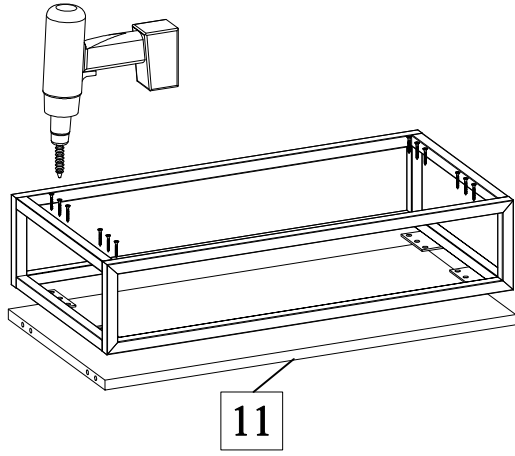

SARA DRESSER

SARA ŞIFONYER

SARA DRESSER

SARA ŞIFONYER

Ø15 MINIFIX BAŞLIK	MINIFIX MİL	MINIFIX TAPA	PLASTİK KAVELA	3,5*16 YHB	3,5*25 RYHB	m4*22 MM	KULP	350mm TANDEM	SAĞ-SOL MANDAL
A	B	D	C	V1	V3	M1	K01	R1	R2
42 ADET	42 ADET	42 ADET	18 ADET	44 ADET	28 ADET	4 ADET	2 ADET	3 TAKIM	3 TAKIM