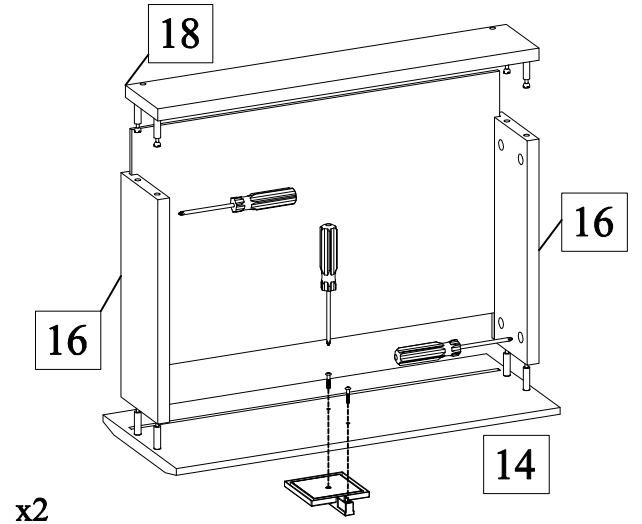

SARA DRESSER

SARA ŞIFONYER

SARA DRESSER

SARA ŞIFONYER

Ø15 MINIFIX BAŞLIK	MINIFIX MİL	MINIFIX TAPA	PLASTİK KAVELA	3,5*16 YHB	3,5*25 RYHB	m4*22 MM	KULP	350mm TANDEM	SAĞ-SOL MANDAL
A	B	D	C	V1	V3	M1	K01	R1	R2
42 ADET	42 ADET	42 ADET	18 ADET	44 ADET	28 ADET	4 ADET	2 ADET	3 TAKIM	3 TAKIM