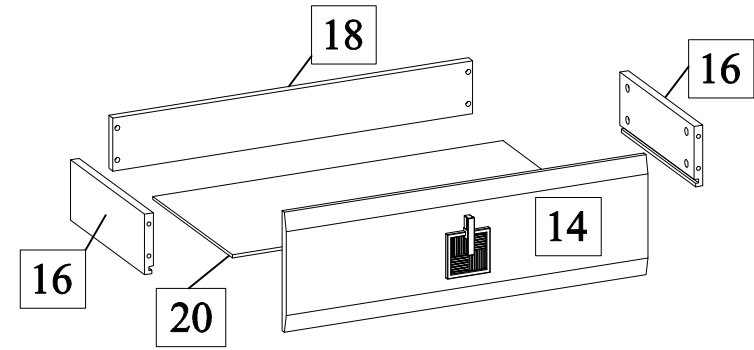

SARA DRESSER

SARA ŞIFONYER

SARA DRESSER

SARA ŞIFONYER

Ø15 MINIFIX BAŞLIK	MINIFIX MİL	MINIFIX TAPA	PLASTİK KAVELA	3,5*16 YHB	3,5*25 RYHB	m4*22 MM	KULP	350mm TANDEM	SAĞ-SOL MANDAL
A	B	D	C	V1	V3	M1	K01	R1	R2
42 ADET	42 ADET	42 ADET	18 ADET	44 ADET	28 ADET	4 ADET	2 ADET	3 TAKIM	3 TAKIM