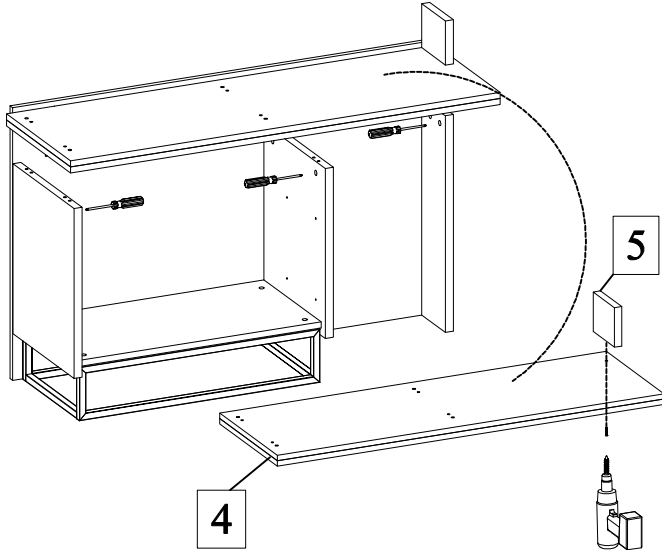

SARA DRESSER

SARA ŞIFONYER

SARA DRESSER

SARA ŞIFONYER

Ø15 MINIFIX BAŞLIK	MINIFIX MİL	MINIFIX TAPA	PLASTİK KAVELA	3,5*16 YHB	3,5*25 RYHB	m4*22 MM	KULP	350mm TANDEM	SAĞ-SOL MANDAL
A	B	D	C	V1	V3	M1	K01	R1	R2
42 ADET	42 ADET	42 ADET	18 ADET	44 ADET	28 ADET	4 ADET	2 ADET	3 TAKIM	3 TAKIM