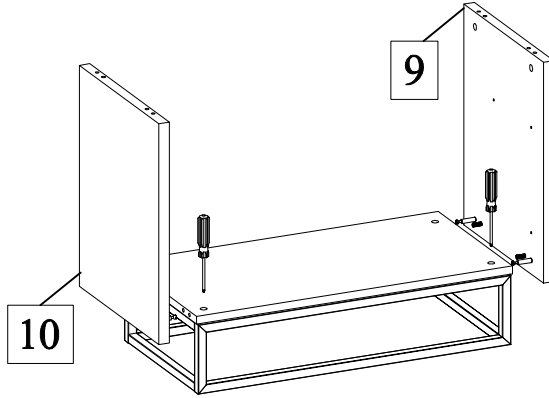

SARA DRESSER

SARA ŞIFONYER

SARA DRESSER

SARA ŞIFONYER

Ø15 MINIFIX BAŞLIK	MINIFIX MİL	MINIFIX TAPA	PLASTİK KAVELA	3,5*16 YHB	3,5*25 RYHB	m4*22 MM	KULP	350mm TANDEM	SAĞ-SOL MANDAL
A	B	D	C	V1	V3	M1	K01	R1	R2
42 ADET	42 ADET	42 ADET	18 ADET	44 ADET	28 ADET	4 ADET	2 ADET	3 TAKIM	3 TAKIM