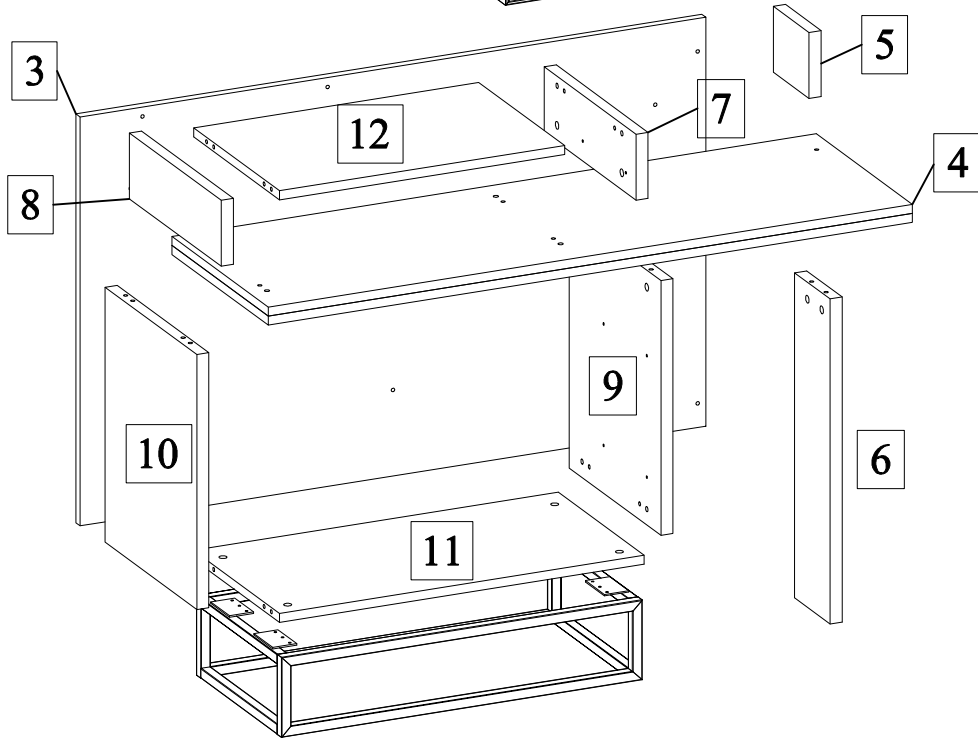

SARA DRESSER

SARA ŞIFONYER

SARA DRESSER

SARA ŞIFONYER

Ø15 MINIFIX BAŞLIK	MINIFIX MİL	MINIFIX TAPA	PLASTİK KAVELA	3,5*16 YHB	3,5*25 RYHB	m4*22 MM	KULP	350mm TANDEM	SAĞ-SOL MANDAL
A	B	D	C	V1	V3	M1	K01	R1	R2
42 ADET	42 ADET	42 ADET	18 ADET	44 ADET	28 ADET	4 ADET	2 ADET	3 TAKIM	3 TAKIM