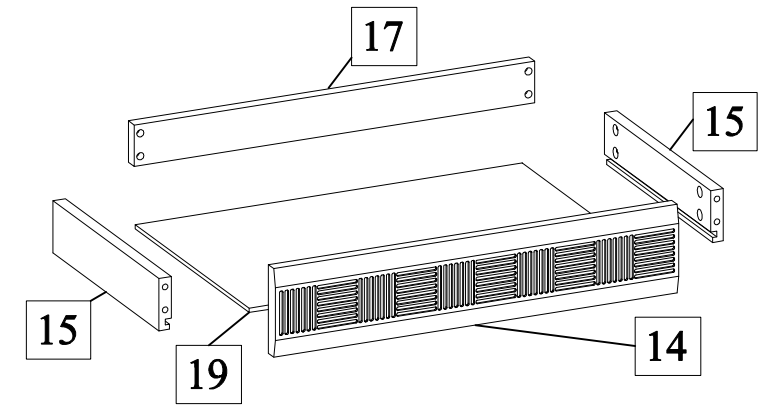

SARA DRESSER

SARA ŞIFONYER

SARA DRESSER

SARA ŞIFONYER

Ø15 MINIFIX BAŞLIK	MINIFIX MİL	MINIFIX TAPA	PLASTİK KAVELA	3,5*16 YHB	3,5*25 RYHB	m4*22 MM	KULP	350mm TANDEM	SAĞ-SOL MANDAL
A	B	D	C	V1	V3	M1	K01	R1	R2
42 ADET	42 ADET	42 ADET	18 ADET	44 ADET	28 ADET	4 ADET	2 ADET	3 TAKIM	3 TAKIM