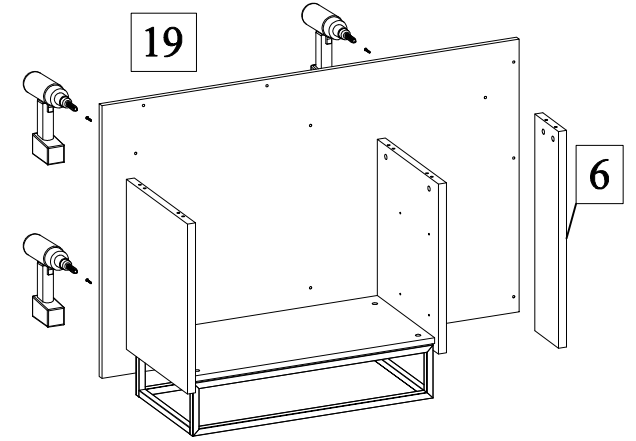

SARA DRESSER

SARA ŞIFONYER

SARA DRESSER

SARA ŞIFONYER

Ø15 MINIFIX BAŞLIK	MINIFIX MİL	MINIFIX TAPA	PLASTİK KAVELA	3,5*16 YHB	3,5*25 RYHB	m4*22 MM	KULP	350mm TANDEM	SAĞ-SOL MANDAL
A	B	D	C	V1	V3	M1	K01	R1	R2
42 ADET	42 ADET	42 ADET	18 ADET	44 ADET	28 ADET	4 ADET	2 ADET	3 TAKIM	3 TAKIM