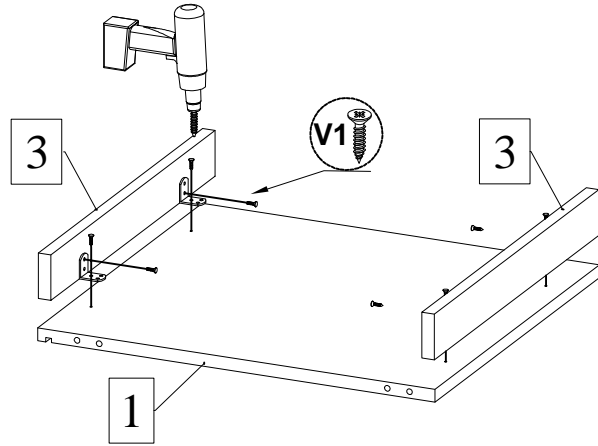

SAVANORA SOL KAPAKLI DOLAP

SAVANORA SOL KAPAKLI DOLAP

A DETAYI

A DETAYI

Ø15 MINIFIX BAŞLIK	MINIFIX MİL	3,5*25 RYHB	PLASTİK KAVELA	METAL BAŞLI RAF PİMİ	ARKALIK SIKIŞTIRMA	VİDA 3,5*25 RYSB	ASKI FLANŞ	VİDA 3,5*16 YHB	ASKI BORUSU	M4*20 KULP VİDASI	M4*25 KULP VİDASI	KULP	MENTEŞE GÖVDE	MENTEŞE TABANI
A	B	V3	C	E	P	V2	H	V1	Z	M2	M1	K01	H01	H02
12 ADET	12 ADET	5 ADET	12 ADET	4 ADET	6 ADET	6 ADET	2 ADET	40 ADET	1 ADET	8 ADET	4 ADET	4 ADET	5 ADET	5 ADET