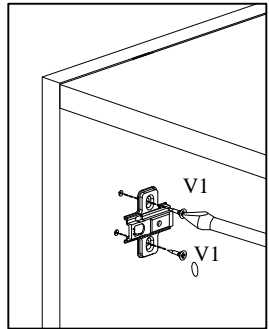

SAVANORA SOL KAPAKLI DOLAP

SAVANORA SOL KAPAKLI DOLAP

A DETAYI

A DETAYI

Ø15 MINIFIX BAŞLIK	MINIFIX MİL	3,5*25 RYHB	PLASTİK KAVELA	METAL BAŞLI RAF PİMİ	ARKALIK SIKIŞTIRMA	VİDA 3,5*25 RYSB	ASKI FLANŞ	VİDA 3,5*16 YHB	ASKI BORUSU	M4*20 KULP VİDASI	M4*25 KULP VİDASI	KULP	MENTEŞE GÖVDE	MENTEŞE TABANI
A	B	V3	C	E	P	V2	H	V1	Z	M2	M1	K01	H01	H02
12 ADET	12 ADET	5 ADET	12 ADET	4 ADET	6 ADET	6 ADET	2 ADET	40 ADET	1 ADET	8 ADET	4 ADET	4 ADET	5 ADET	5 ADET