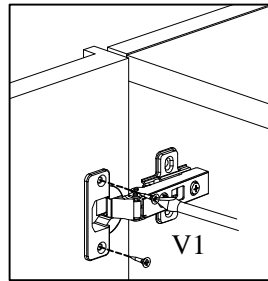

SAVANORA SOL KAPAKLI DOLAP

SAVANORA SOL KAPAKLI DOLAP

A DETAYI

A DETAYI

Ø15 MINIFIX BAŞLIK	MINIFIX MİL	3,5*25 RYHB	PLASTİK KAVELA	METAL BAŞLI RAF PİMİ	ARKALIK SIKIŞTIRMA	VİDA 3,5*25 RYSB	ASKI FLANŞ	VİDA 3,5*16 YHB	ASKI BORUSU	M4*20 KULP VİDASI	M4*25 KULP VİDASI	KULP	MENTEŞE GÖVDE	MENTEŞE TABANI
A	B	V3	C	E	P	V2	H	V1	Z	M2	M1	K01	H01	H02
12 ADET	12 ADET	5 ADET	12 ADET	4 ADET	6 ADET	6 ADET	2 ADET	40 ADET	1 ADET	8 ADET	4 ADET	4 ADET	5 ADET	5 ADET