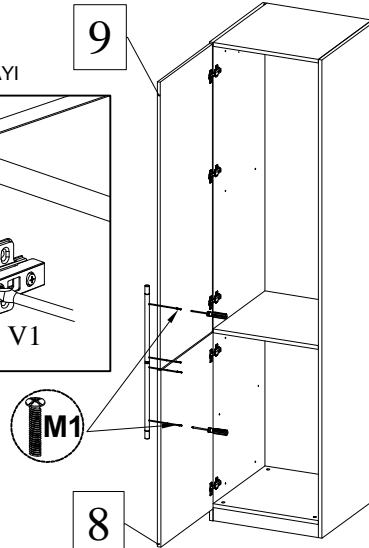

SAVANORA SOL KAPAKLI DOLAP

SAVANORA SOL KAPAKLI DOLAP

A DETAYI

A DETAYI

Ø15 MINIFIX BAŞLIK	MINIFIX MİL	3,5*25 RYHB	PLASTİK KAVELA	METAL BAŞLI RAF PİMİ	ARKALIK SIKIŞTIRMA	VİDA 3,5*25 RYSB	ASKI FLANŞ	VİDA 3,5*16 YHB	ASKI BORUSU	M4*20 KULP VİDASI	M4*25 KULP VİDASI	KULP	MENTEŞE GÖVDE	MENTEŞE TABANI
A	B	V3	C	E	P	V2	H	V1	Z	M2	M1	K01	H01	H02
12 ADET	12 ADET	5 ADET	12 ADET	4 ADET	6 ADET	6 ADET	2 ADET	40 ADET	1 ADET	8 ADET	4 ADET	4 ADET	5 ADET	5 ADET