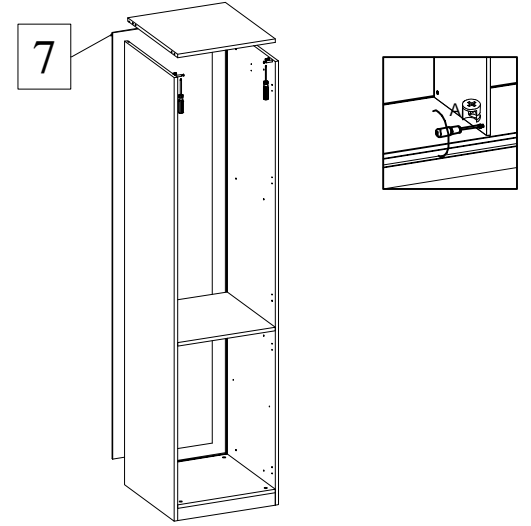

SAVANORA SOL KAPAKLI DOLAP

SAVANORA SOL KAPAKLI DOLAP

A DETAYI

A DETAYI

Ø15 MINIFIX BAŞLIK	MINIFIX MİL	3,5*25 RYHB	PLASTİK KAVELA	METAL BAŞLI RAF PİMİ	ARKALIK SIKIŞTIRMA	VİDA 3,5*25 RYSB	ASKI FLANŞ	VİDA 3,5*16 YHB	ASKI BORUSU	M4*20 KULP VİDASI	M4*25 KULP VİDASI	KULP	MENTEŞE GÖVDE	MENTEŞE TABANI
A	B	V3	C	E	P	V2	H	V1	Z	M2	M1	K01	H01	H02
12 ADET	12 ADET	5 ADET	12 ADET	4 ADET	6 ADET	6 ADET	2 ADET	40 ADET	1 ADET	8 ADET	4 ADET	4 ADET	5 ADET	5 ADET