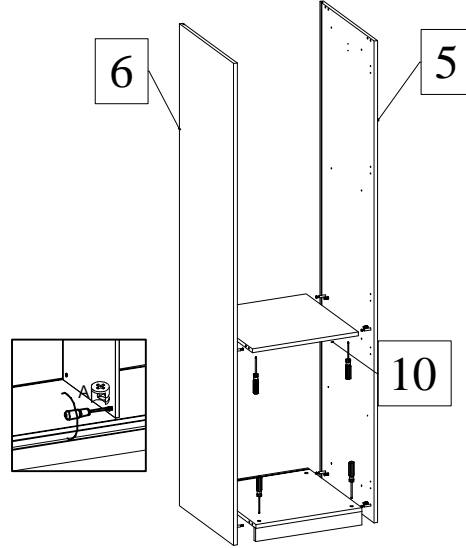

SAVANORA SOL KAPAKLI DOLAP

SAVANORA SOL KAPAKLI DOLAP

A DETAYI

A DETAYI

Ø15 MINIFIX BAŞLIK	MINIFIX MİL	3,5*25 RYHB	PLASTİK KAVELA	METAL BAŞLI RAF PİMİ	ARKALIK SIKIŞTIRMA	VİDA 3,5*25 RYSB	ASKI FLANŞ	VİDA 3,5*16 YHB	ASKI BORUSU	M4*20 KULP VİDASI	M4*25 KULP VİDASI	KULP	MENTEŞE GÖVDE	MENTEŞE TABANI
A	B	V3	C	E	P	V2	H	V1	Z	M2	M1	K01	H01	H02
12 ADET	12 ADET	5 ADET	12 ADET	4 ADET	6 ADET	6 ADET	2 ADET	40 ADET	1 ADET	8 ADET	4 ADET	4 ADET	5 ADET	5 ADET