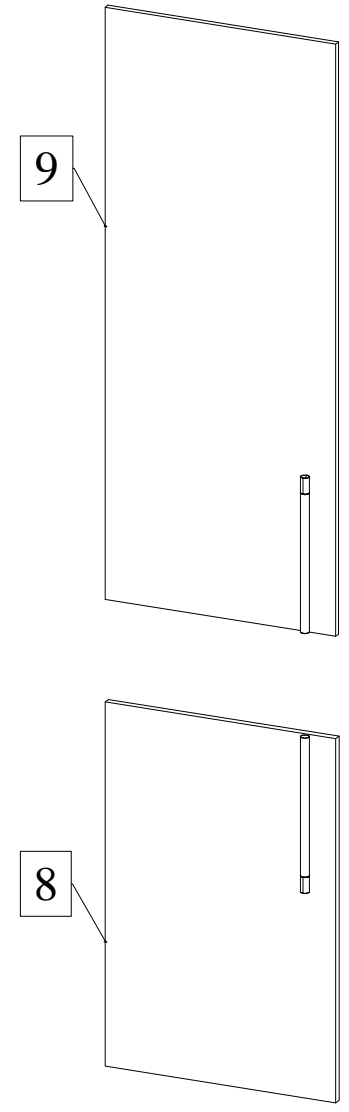

SAVANORA SOL KAPAKLI DOLAP

SAVANORA SOL KAPAKLI DOLAP

A DETAYI

A DETAYI

Ø15 MINIFIX BAŞLIK	MINIFIX MİL	3,5*25 RYHB	PLASTİK KAVELA	METAL BAŞLI RAF PİMİ	ARKALIK SIKIŞTIRMA	VİDA 3,5*25 RYSB	ASKI FLANŞ	VİDA 3,5*16 YHB	ASKI BORUSU	M4*20 KULP VİDASI	M4*25 KULP VİDASI	KULP	MENTEŞE GÖVDE	MENTEŞE TABANI
A	B	V3	C	E	P	V2	H	V1	Z	M2	M1	K01	H01	H02
12 ADET	12 ADET	5 ADET	12 ADET	4 ADET	6 ADET	6 ADET	2 ADET	40 ADET	1 ADET	8 ADET	4 ADET	4 ADET	5 ADET	5 ADET