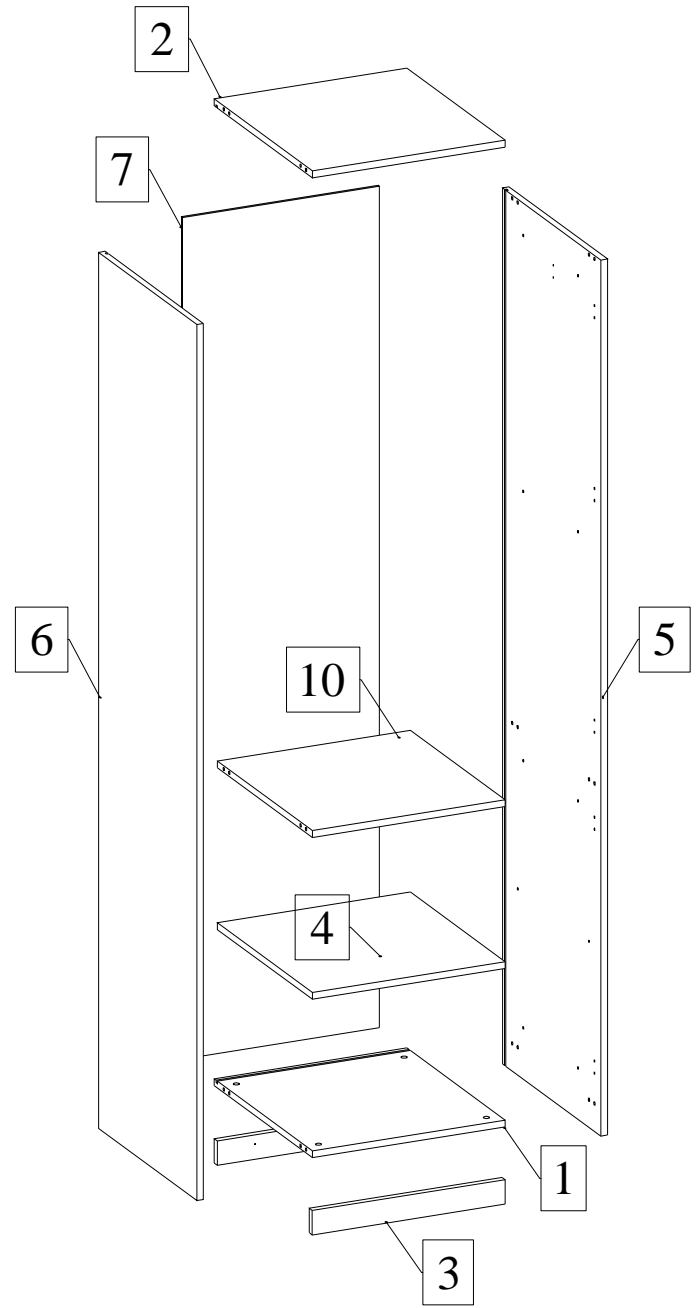

SAVANORA SOL KAPAKLI DOLAP

SAVANORA SOL KAPAKLI DOLAP

A DETAYI

A DETAYI

Ø15 MINIFIX BAŞLIK	MINIFIX MİL	3,5*25 RYHB	PLASTİK KAVELA	METAL BAŞLI RAF PİMİ	ARKALIK SIKIŞTIRMA	VİDA 3,5*25 RYSB	ASKI FLANŞ	VİDA 3,5*16 YHB	ASKI BORUSU	M4*20 KULP VİDASI	M4*25 KULP VİDASI	KULP	MENTEŞE GÖVDE	MENTEŞE TABANI
A	B	V3	C	E	P	V2	H	V1	Z	M2	M1	K01	H01	H02
12 ADET	12 ADET	5 ADET	12 ADET	4 ADET	6 ADET	6 ADET	2 ADET	40 ADET	1 ADET	8 ADET	4 ADET	4 ADET	5 ADET	5 ADET