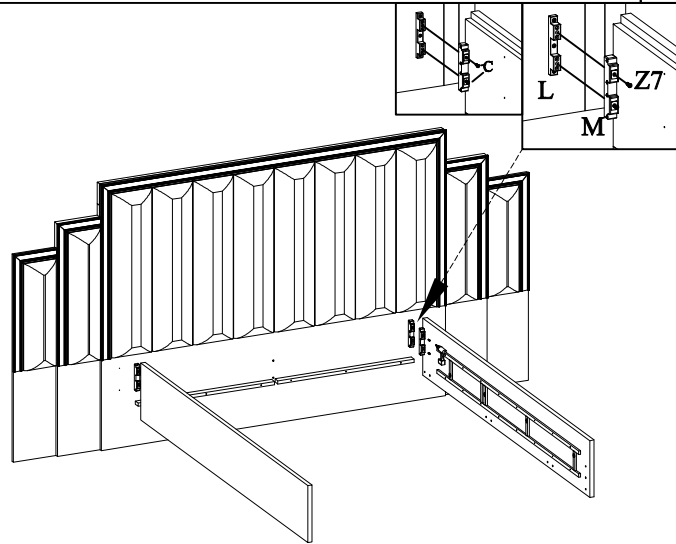

ZARA KARYOLA

ZARA BEDSTED

Ø15 MINIFIX BAŞLIK	MINIFIX MİL	MINIFIX TAPA	AKC DIŞ	AKC İÇ	m8x30 YSB	3,5x35 YHB	3,5x25 YHB	M6x15 YSB	4x45 YHB	3,5x25 PULLU	m8x15 YSB	4x40 YHB	KABİN VIDASI	BAĞLANTI SACI	245 mm AYAK
A	B	D	M	L	Z7	V5	V2	Z1	V8	V3	Z5	V4	VK	S01	A01
28 ADET	28 ADET	28 ADET	2 ADET	2 ADET	4 ADET	8 ADET	6 ADET	24 ADET	5 ADET	32 ADET	6 ADET	2 ADET	6 ADET	2 ADET	2 ADET