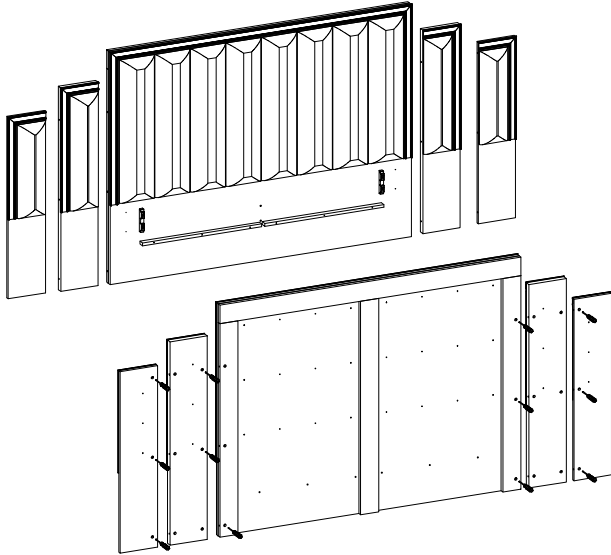

ZARA KARYOLA

ZARA BEDSTED

Ø15 MINIFIX BAŞLIK	MINIFIX MİL	MINIFIX TAPA	AKC DIŞ	AKC İÇ	m8x30 YSB	3,5x35 YHB	3,5x25 YHB	M6x15 YSB	4x45 YHB	3,5x25 PULLU	m8x15 YSB	4x40 YHB	KABİN VIDASI	BAĞLANTI SACI	245 mm AYAK
A	B	D	M	L	Z7	V5	V2	Z1	V8	V3	Z5	V4	VK	S01	A01
28 ADET	28 ADET	28 ADET	2 ADET	2 ADET	4 ADET	8 ADET	6 ADET	24 ADET	5 ADET	32 ADET	6 ADET	2 ADET	6 ADET	2 ADET	2 ADET