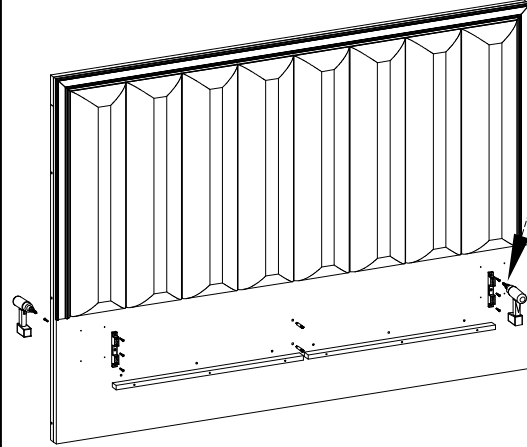

ZARA KARYOLA

ZARA BEDSTED

Ø15 MINIFIX BAŞLIK	MINIFIX MİL	MINIFIX TAPA	AKC DIŞ	AKC İÇ	m8x30 YSB	3,5x35 YHB	3,5x25 YHB	M6x15 YSB	4x45 YHB	3,5x25 PULLU	m8x15 YSB	4x40 YHB	KABİN VIDASI	BAĞLANTI SACI	245 mm AYAK
A	B	D	M	L	Z7	V5	V2	Z1	V8	V3	Z5	V4	VK	S01	A01
28 ADET	28 ADET	28 ADET	2 ADET	2 ADET	4 ADET	8 ADET	6 ADET	24 ADET	5 ADET	32 ADET	6 ADET	2 ADET	6 ADET	2 ADET	2 ADET