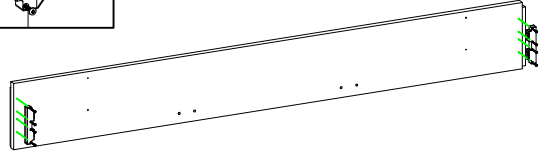

ZARA KARYOLA

ZARA BEDSTED

Ø15 MINIFIX BAŞLIK	MINIFIX MİL	MINIFIX TAPA	AKC DIŞ	AKC İÇ	m8x30 YSB	3,5x35 YHB	3,5x25 YHB	M6x15 YSB	4x45 YHB	3,5x25 PULLU	m8x15 YSB	4x40 YHB	KABİN VIDASI	BAĞLANTI SACI	245 mm AYAK
A	B	D	M	L	Z7	V5	V2	Z1	V8	V3	Z5	V4	VK	S01	A01
28 ADET	28 ADET	28 ADET	2 ADET	2 ADET	4 ADET	8 ADET	6 ADET	24 ADET	5 ADET	32 ADET	6 ADET	2 ADET	6 ADET	2 ADET	2 ADET