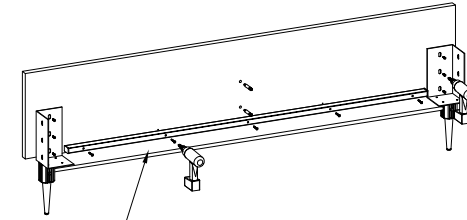

ZARA KARYOLA

ZARA BEDSTED

Ø15 MINIFIX BAŞLIK	MINIFIX MİL	MINIFIX TAPA	AKC DIŞ	AKC İÇ	m8x30 YSB	3,5x35 YHB	3,5x25 YHB	M6x15 YSB	4x45 YHB	3,5x25 PULLU	m8x15 YSB	4x40 YHB	KABİN VIDASI	BAĞLANTI SACI	245 mm AYAK
A	B	D	M	L	Z7	V5	V2	Z1	V8	V3	Z5	V4	VK	S01	A01
28 ADET	28 ADET	28 ADET	2 ADET	2 ADET	4 ADET	8 ADET	6 ADET	24 ADET	5 ADET	32 ADET	6 ADET	2 ADET	6 ADET	2 ADET	2 ADET