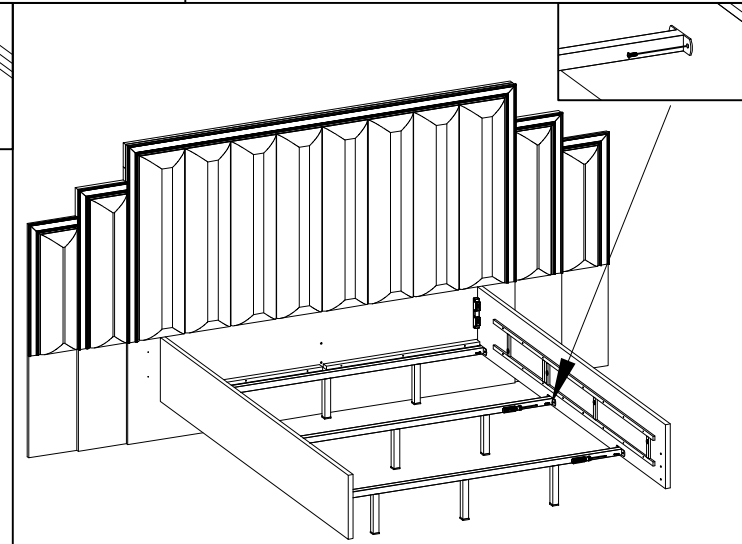

ZARA KARYOLA

ZARA BEDSTED

Ø15 MINIFIX BAŞLIK	MINIFIX MİL	MINIFIX TAPA	AKC DIŞ	AKC İÇ	m8x30 YSB	3,5x35 YHB	3,5x25 YHB	M6x15 YSB	4x45 YHB	3,5x25 PULLU	m8x15 YSB	4x40 YHB	KABİN VIDASI	BAĞLANTI SACI	245 mm AYAK
A	B	D	M	L	Z7	V5	V2	Z1	V8	V3	Z5	V4	VK	S01	A01
28 ADET	28 ADET	28 ADET	2 ADET	2 ADET	4 ADET	8 ADET	6 ADET	24 ADET	5 ADET	32 ADET	6 ADET	2 ADET	6 ADET	2 ADET	2 ADET