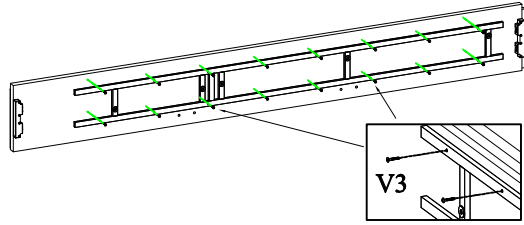

ZARA KARYOLA

ZARA BEDSTED

Ø15 MINIFIX BAŞLIK	MINIFIX MİL	MINIFIX TAPA	AKC DIŞ	AKC İÇ	m8x30 YSB	3,5x35 YHB	3,5x25 YHB	M6x15 YSB	4x45 YHB	3,5x25 PULLU	m8x15 YSB	4x40 YHB	KABİN VIDASI	BAĞLANTI SACI	245 mm AYAK
A	B	D	M	L	Z7	V5	V2	Z1	V8	V3	Z5	V4	VK	S01	A01
28 ADET	28 ADET	28 ADET	2 ADET	2 ADET	4 ADET	8 ADET	6 ADET	24 ADET	5 ADET	32 ADET	6 ADET	2 ADET	6 ADET	2 ADET	2 ADET