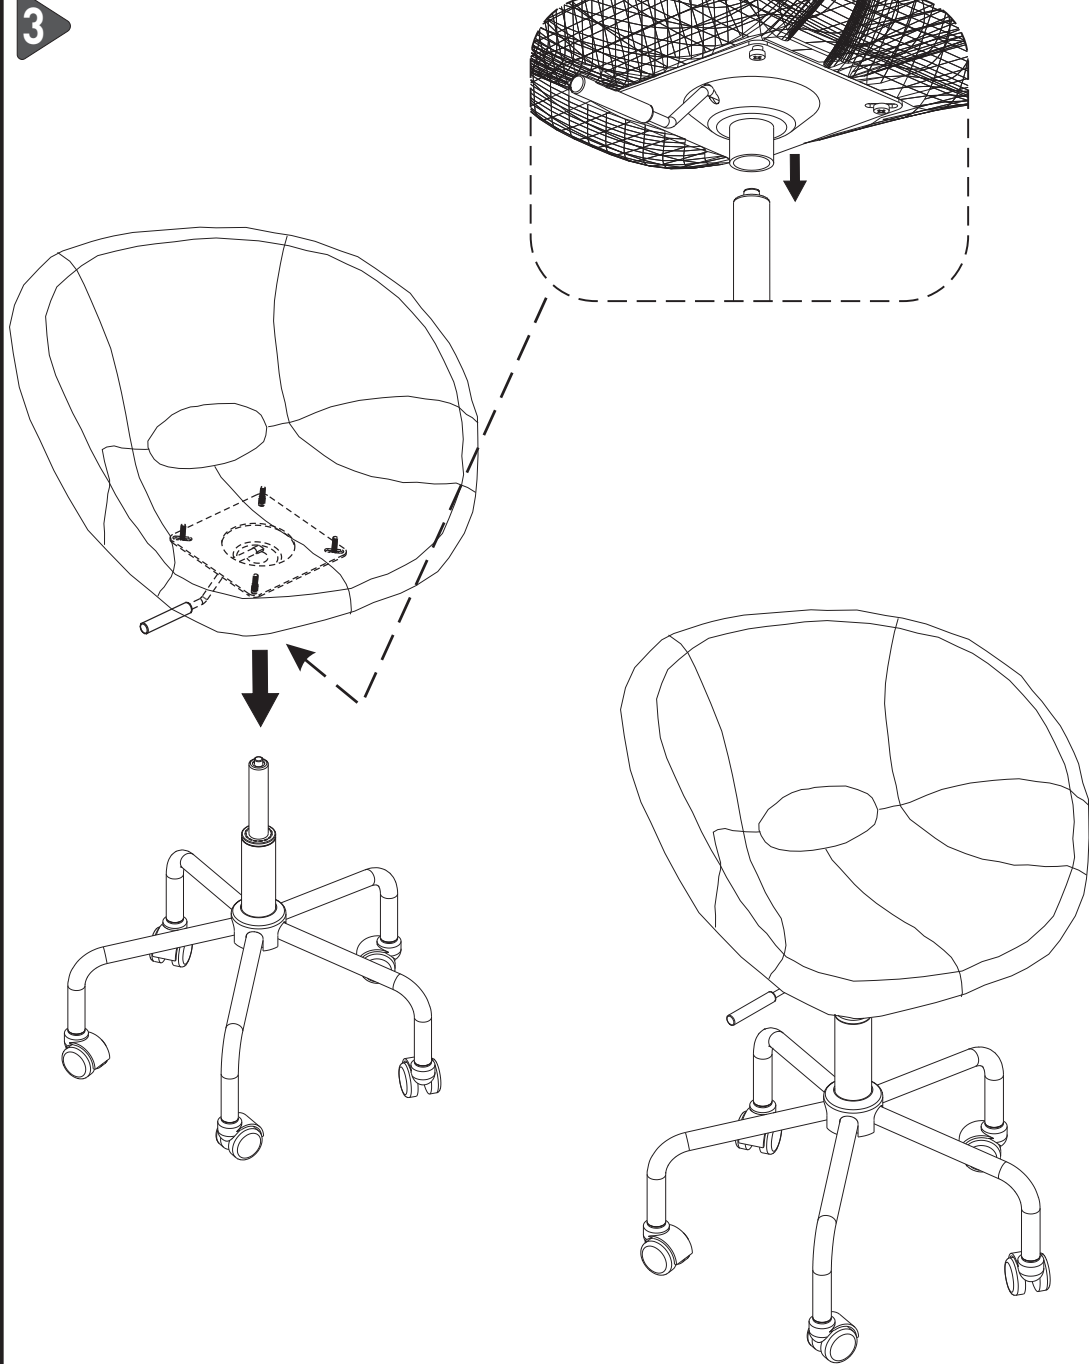

**21.08.8475.00 - 21.08.8475.01**  
**BISEAT SANDALYE "Biseat" Chair**

## TEKERLEKLİ SANDALYE KULLANMA TALİMATI

- \* Kullanmaya başlamadan önce, bağlantı parçalarının tam olarak monte edilmiş olmasına dikkat edilmelidir.
- \* Parça bağlantı bölgeleri periyodik aralıklarla kontrol edilmelidir.
- \* Sandalye üzerinde ayakta durulmamalıdır.
- \* Sandalye seyyar merdiven ya da ev içinde eşya taşıma amaçlı kullanılmamalıdır.
- \* Ürün parçalarının hasar görmesi ya da yıpranması durumunda, ilgili parçanın yerine fabrika onaylı olmayan yedek parça kullanılmamalıdır.
- \* Temizleme ve silme işlemlerinde kuru, yumuşak yüzeyli bezler kullanılmalıdır.
- \* Temizlik esnasında çamaşır suyu, ağartıcı, kimyasal madde içeren deterjanlar ve tel fırça kullanılmamalıdır. Aksi halde ürün kumaşı ve diğer bölgeler ciddi zarar görebilir.
- \* Oluşabilecek lekeler anında müdahale edilmelidir.
- \* Sandalyenin, kolçak ve oturak kısımlarının deforme olmaması için, çalışma esnasında sağa ve sola ani dönüşler yapılarak masaya çarpymasına dikkat edilmelidir.