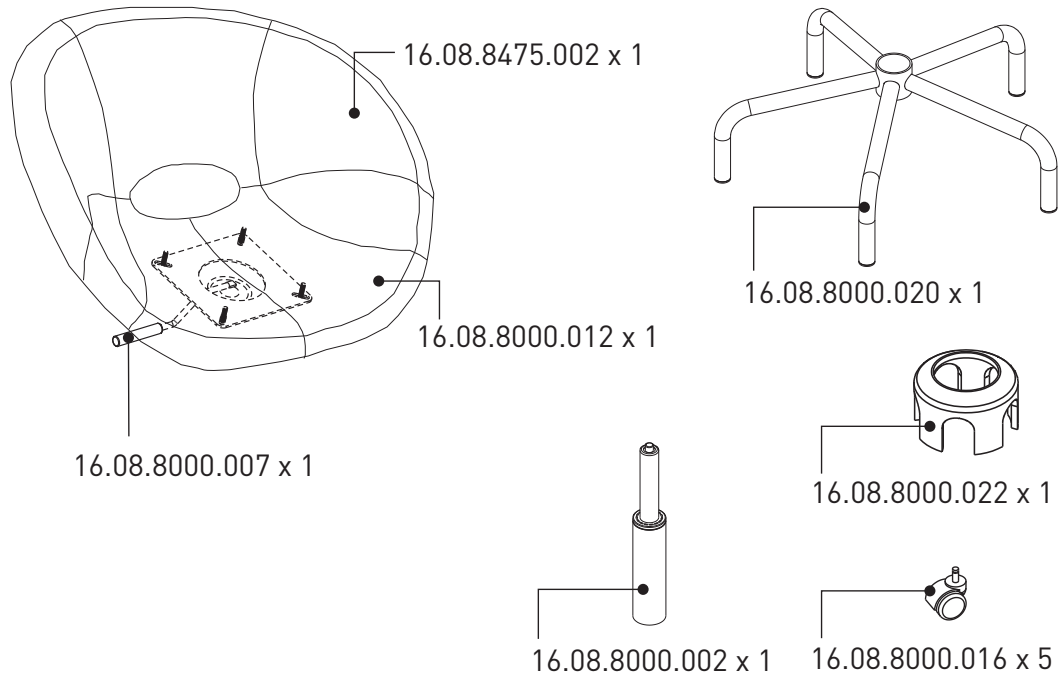

**21.08.8475.00 - 21.08.8475.01**  
**BISEAT SANDALYE "Biseat" Chair**

## TEKERLEKLİ SANDALYE KULLANMA TALİMATI

- \* Kullanmaya başlamadan önce, bağlantı parçalarının tam olarak monte edilmiş olmasına dikkat edilmelidir.
- \* Parça bağlantı bölgeleri periyodik aralıklarla kontrol edilmelidir.
- \* Sandalye üzerinde ayakta durulmamalıdır.
- \* Sandalye seyyar merdiven ya da ev içinde eşya taşıma amaçlı kullanılmamalıdır.
- \* Ürün parçalarının hasar görmesi ya da yıpranması durumunda, ilgili parçanın yerine fabrika onaylı olmayan yedek parça kullanılmamalıdır.
- \* Temizleme ve silme işlemlerinde kuru, yumuşak yüzeyli bezler kullanılmalıdır.
- \* Temizlik esnasında çamaşır suyu, ağartıcı, kimyasal madde içeren deterjanlar ve tel fırça kullanılmamalıdır. Aksi halde ürün kumaşı ve diğer bölgeler ciddi zarar görebilir.
- \* Oluşabilecek lekeler anında müdahale edilmelidir.
- \* Sandalyenin, kolçak ve oturak kısımlarının deforme olmaması için, çalışma esnasında sağa ve sola ani dönüşler yapılarak masaya çarpymasına dikkat edilmelidir.