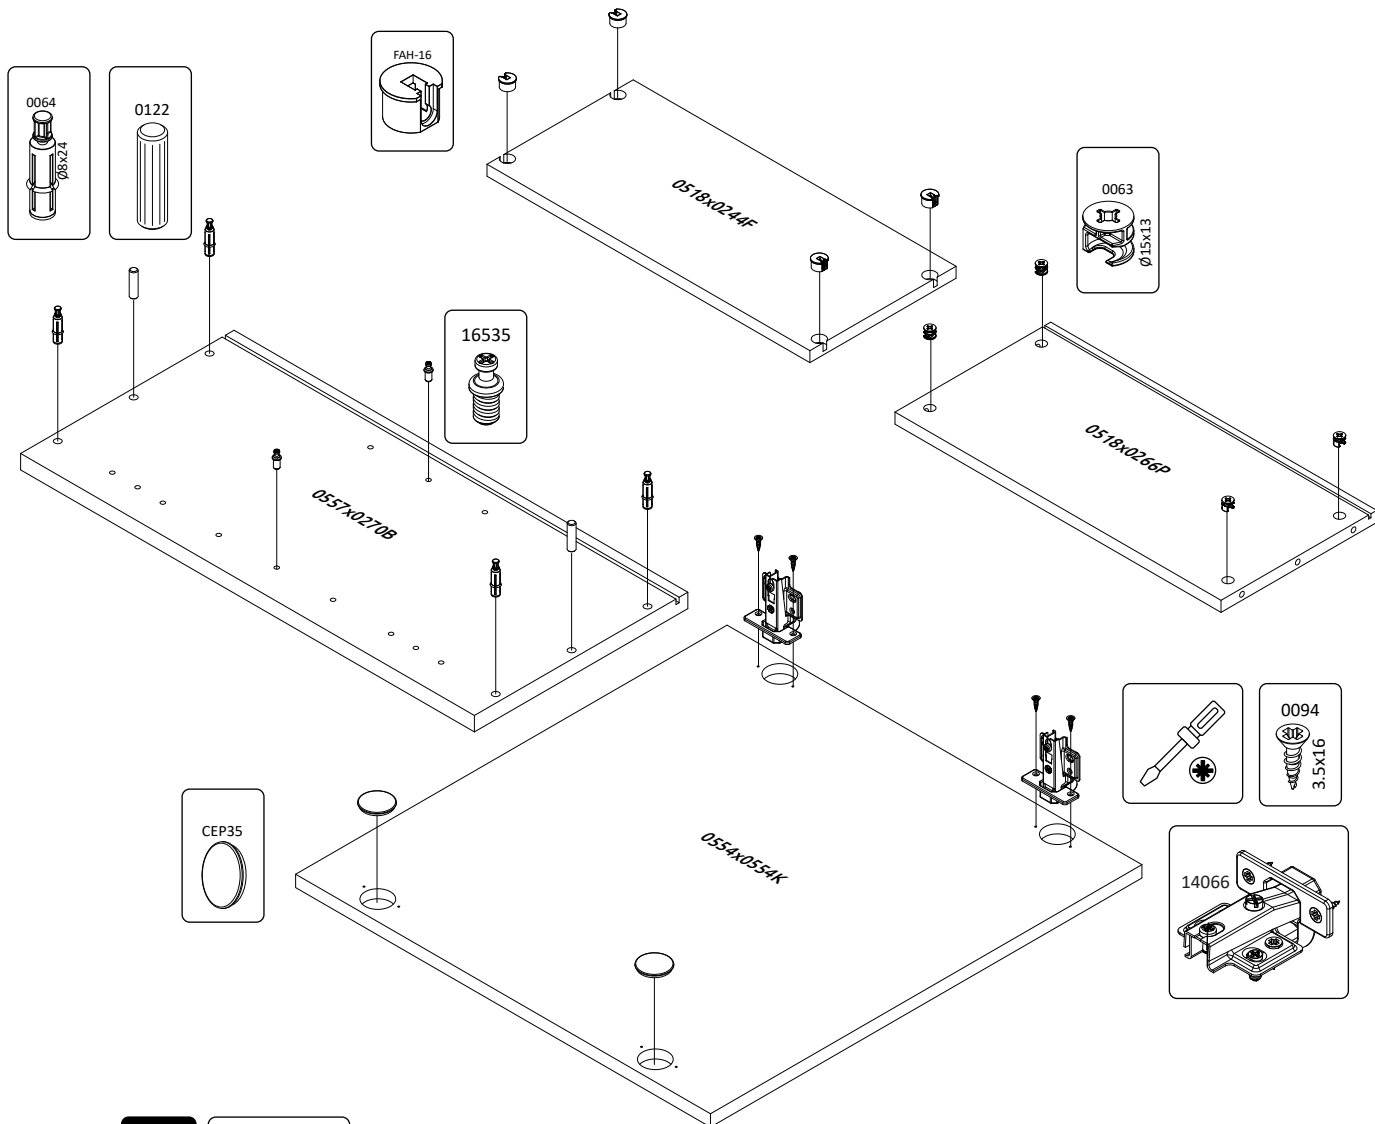

IMPORTANT - READ CAREFULLY - RETAIN FOR FUTURE REFERENCE
WICHTIG - SORGFÄLTIG LESEN UND AUFBEWAHREN

07.07.2022

VK55-1K/AV
LWH - 554x287x557

- | | | | | | | | | | | | |
|---------------------------|-----------------------------|-----------------------------|--------------------|----------------------------|-------------------|------------------------------|---------------------|-------------------|-----------------------|-------------------|-----------------------|
| x8
0096
4x18 | x8
0095
3.5x20 | x4
0094
3.5x16 | x4
16535 | x8
0064
Ø8x24 | x4
0122 | x8
0063
Ø1.5x13 | x4
FAH-16 | x1
6319 | x8
EKSK4-BE | x8
0108 | 0121
1.4x25 |
| x2
14066 | x2
NEL | x1
L/554
38709 | x2
CEP35 | | | | | | | | |

3

4

5

6

10