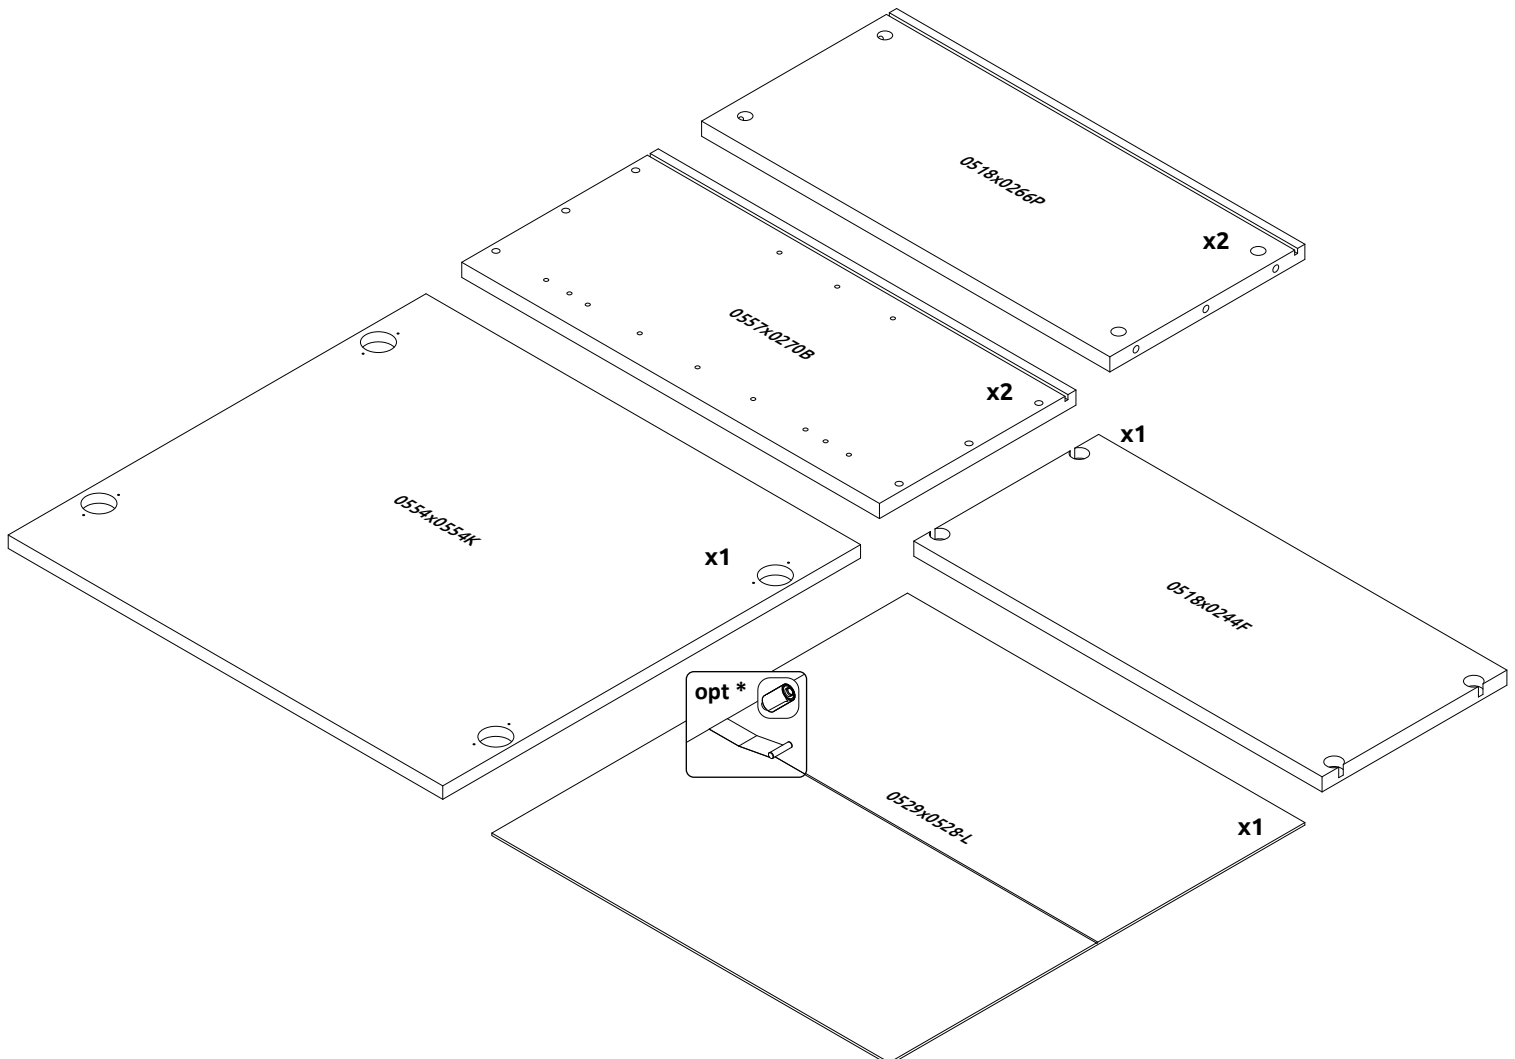

IMPORTANT - READ CAREFULLY - RETAIN FOR FUTURE REFERENCE
WICHTIG - SORGFÄLTIG LESEN UND AUFBEWAHREN

07.07.2022

VK55-1K/AV
LWH - 554x287x557

- | | | | | | | | | | | | |
|---------------------------|-----------------------------|-----------------------------|--------------------|----------------------------|-------------------|------------------------------|---------------------|-------------------|-----------------------|-------------------|-----------------------|
| x8
0096
4x18 | x8
0095
3.5x20 | x4
0094
3.5x16 | x4
16535 | x8
0064
Ø8x24 | x4
0122 | x8
0063
Ø1.5x13 | x4
FAH-16 | x1
6319 | x8
EKSK4-BE | x8
0108 | 0121
1.4x25 |
| x2
14066 | x2
NEL | x1
L/554
38709 | x2
CEP35 | | | | | | | | |

3

4

5

6

10