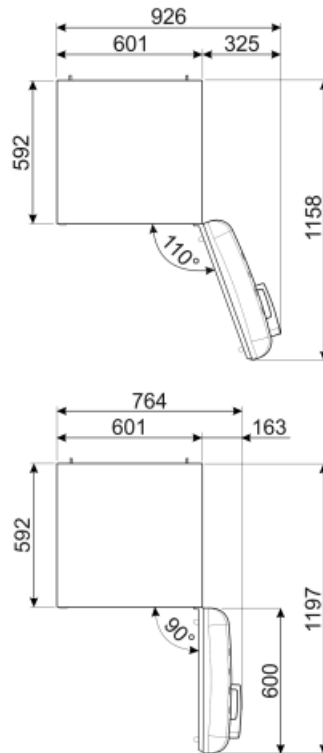

Conexiune electrică

Ștecher (F; E) Schuko
Valoarea nominală a conexiunii electrice 90 W
Curent 1 A

Tensiune (V) 220-240 V
Frecvență (Hz) 50/60 Hz
Lungimea cablului de alimentare 180 cm

Alternative products