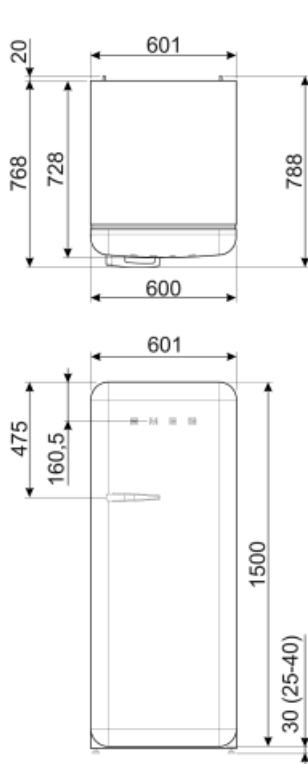

Conexiune electrică

Ștecher (F; E) Schuko
Valoarea nominală a conexiunii electrice 90 W
Curent 1 A

Tensiune (V) 220-240 V
Frecvență (Hz) 50/60 Hz
Lungimea cablului de alimentare 180 cm

Alternative products