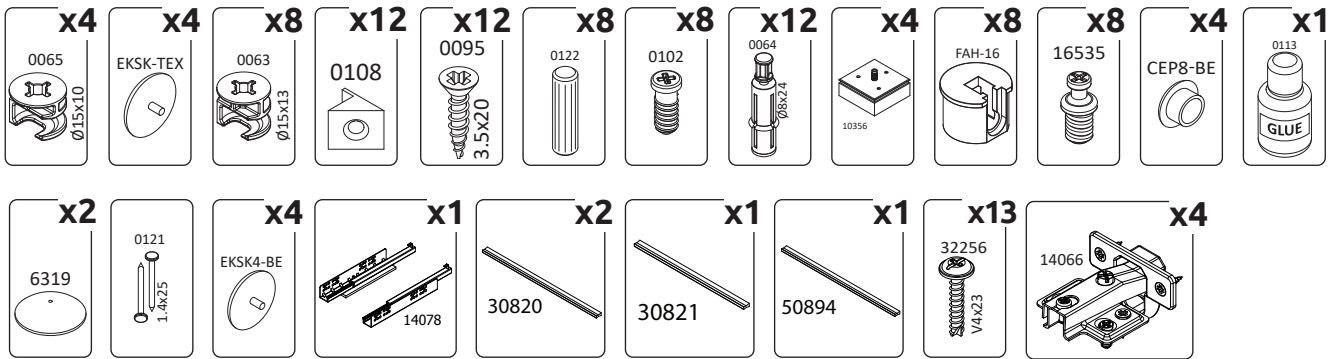

IMPORTANT - READ CAREFULLY - RETAIN FOR FUTURE REFERENCE
WICHTIG - SORGFÄLTIG LESEN UND AUFBEWAHREN

PIANO-CPL22
LHW - 760x1165x353

5

6

7

8

9

10

11

12

13