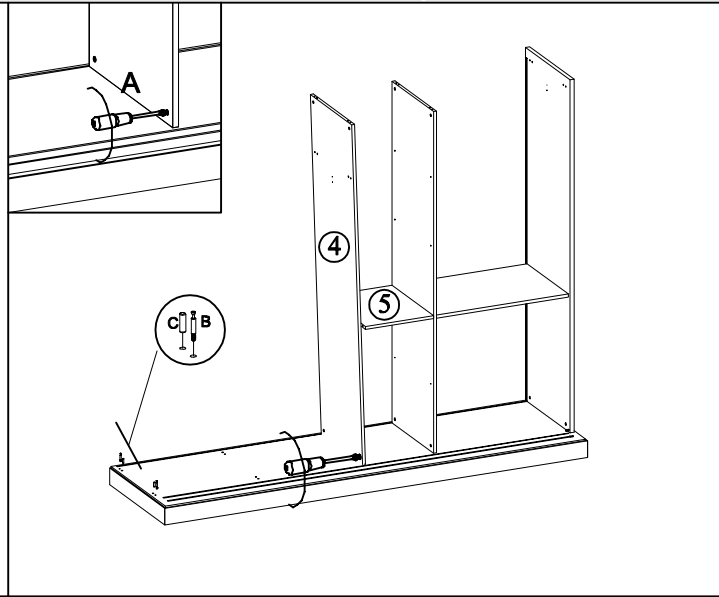

ZNT.01.DL ZENİT DOLAP

Ø15 MINİFİK BAŞLIK	MINİFİK MİL	MINİFİK TAPA	PLASTİK KAVELA	METAL BAŞLI RAF PİMİ	ARKALIK SIKIŞTIRMA	VIDA 3,5*25 RYSB	ASKI FLANŞI	VIDA 3,5*16 YHB
A	B	D	C	H	P	V3	F	V1
66 ADET	66 ADET	66 ADET	32 ADET	12 ADET	10 ADET	15 ADET	6 ADET	79 ADET