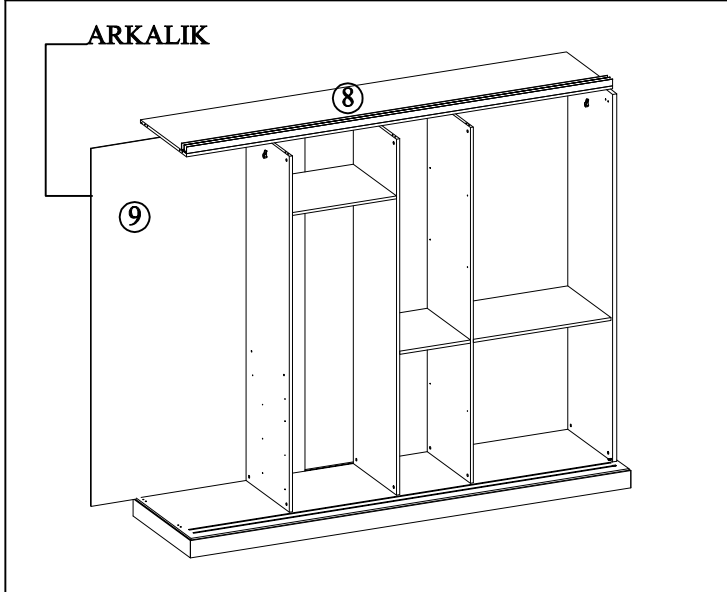

ZNT.01.DL ZENİT DOLAP

Ø15 MINİFİK BAŞLIK	MINİFİK MİL	MINİFİK TAPA	PLASTİK KAVELA	METAL BAŞLI RAF PİMİ	ARKALIK SIKIŞTIRMA	VIDA 3,5*25 RYSB	ASKI FLANŞI	VIDA 3,5*16 YHB
A	B	D	C	H	P	V3	F	V1
66 ADET	66 ADET	66 ADET	32 ADET	12 ADET	10 ADET	15 ADET	6 ADET	79 ADET