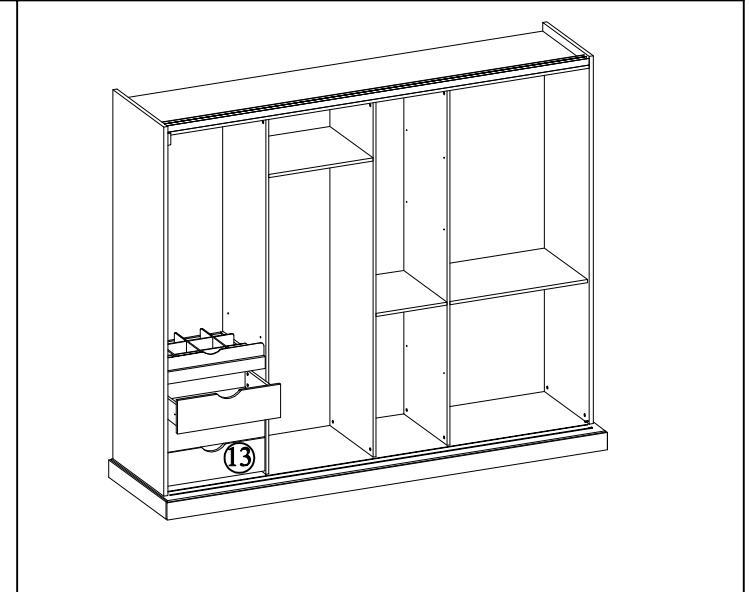

ZNT.01.DL ZENİT DOLAP

Ø15 MINİFİK BAŞLIK	MINİFİK MİL	MINİFİK TAPA	PLASTİK KAVELA	METAL BAŞLI RAF PİMİ	ARKALIK SIKIŞTIRMA	VIDA 3,5*25 RYSB	ASKI FLANŞI	VIDA 3,5*16 YHB
A	B	D	C	H	P	V3	F	V1
66 ADET	66 ADET	66 ADET	32 ADET	12 ADET	10 ADET	15 ADET	6 ADET	79 ADET