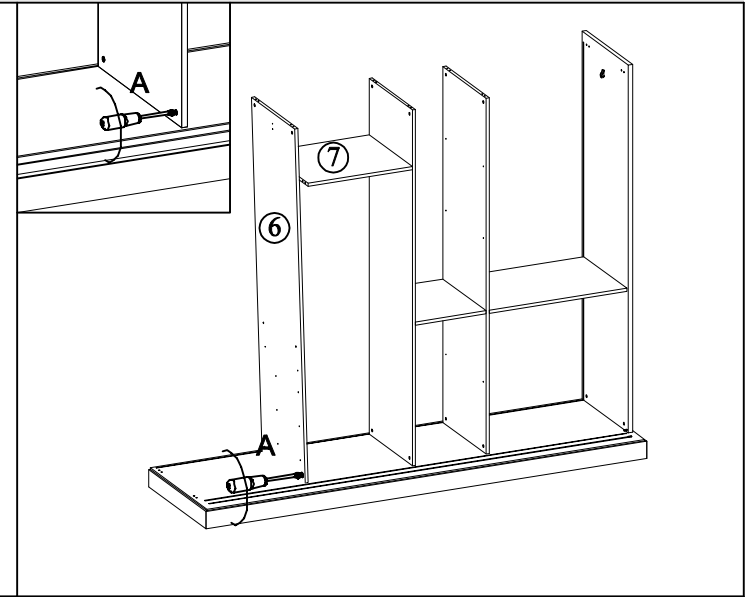

ZNT.01.DL ZENİT DOLAP

Ø15 MINİFİK BAŞLIK	MINİFİK MİL	MINİFİK TAPA	PLASTİK KAVELA	METAL BAŞLI RAF PİMİ	ARKALIK SIKIŞTIRMA	VIDA 3,5*25 RYSB	ASKI FLANŞI	VIDA 3,5*16 YHB
A	B	D	C	H	P	V3	F	V1
66 ADET	66 ADET	66 ADET	32 ADET	12 ADET	10 ADET	15 ADET	6 ADET	79 ADET