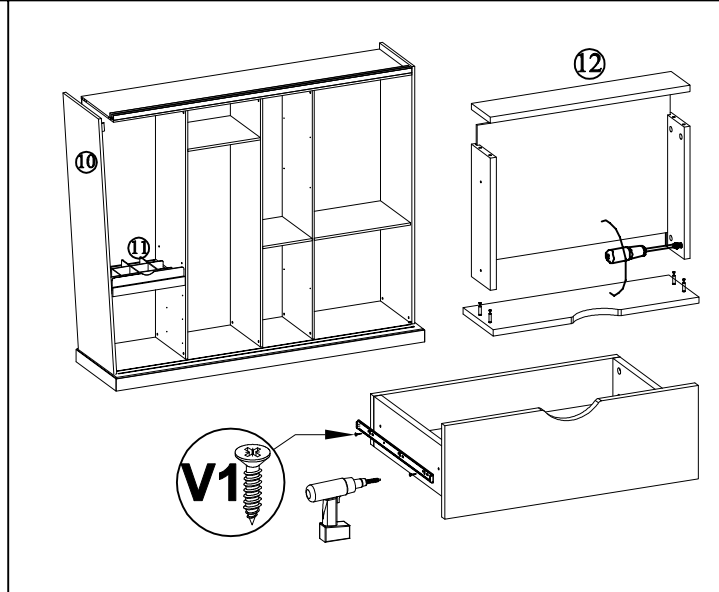

ZNT.01.DL ZENİT DOLAP

Ø15 MINİFİK BAŞLIK	MINİFİK MİL	MINİFİK TAPA	PLASTİK KAVELA	METAL BAŞLI RAF PİMİ	ARKALIK SIKIŞTIRMA	VIDA 3,5*25 RYSB	ASKI FLANŞI	VIDA 3,5*16 YHB
A	B	D	C	H	P	V3	F	V1
66 ADET	66 ADET	66 ADET	32 ADET	12 ADET	10 ADET	15 ADET	6 ADET	79 ADET