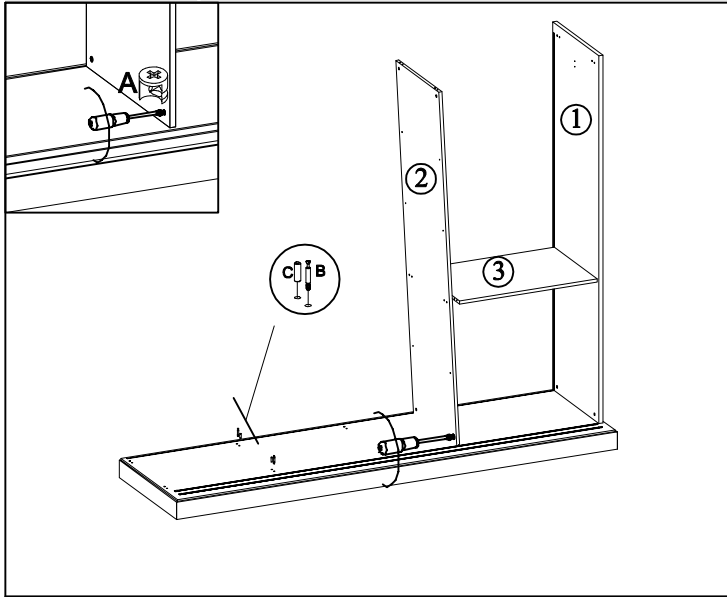

ZNT.01.DL ZENİT DOLAP

Ø15 MINİFİK BAŞLIK	MINİFİK MİL	MINİFİK TAPA	PLASTİK KAVELA	METAL BAŞLI RAF PİMİ	ARKALIK SIKIŞTIRMA	VIDA 3,5*25 RYSB	ASKI FLANŞI	VIDA 3,5*16 YHB
A	B	D	C	H	P	V3	F	V1
66 ADET	66 ADET	66 ADET	32 ADET	12 ADET	10 ADET	15 ADET	6 ADET	79 ADET