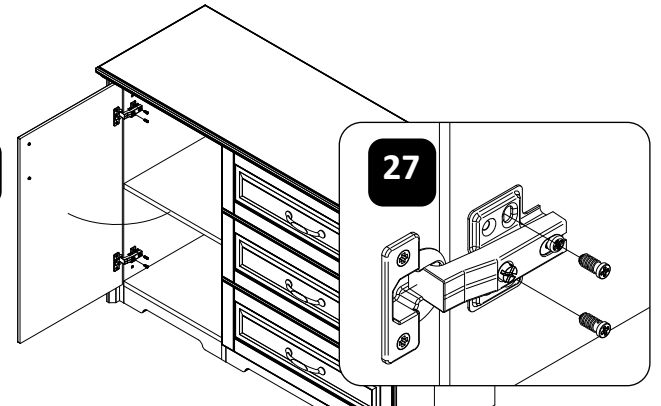

20

0108

0095

3.5x20

21

0121

1.4x25

22

0102

14080

23

0113

GLUE

0065

Ø15x10

24

25

26

27

28

29