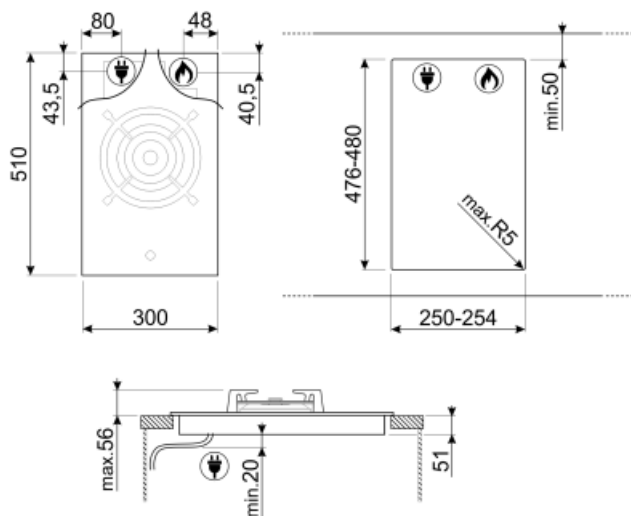

UR

Central - Gaz – UR - 6.00 kW

Supape de siguranță
pentru gaz Da

Aprindere automată Da

Conexiune electrică

Puterea nominală a
conexiunii electrice (W) 1 W
Tensiune (V) 220-240 V

Frecvență (Hz) 50/60 Hz
Lungimea cablului de
alimentare 120 cm

Conectarea gazului

Tip de gaz G30 GPL Gaz lichid
Gas connection Conical

Alte duze de gaz incluse G110 Gaz oraș, G20 Gaz
natural

Puterea nominală a
conexiunii la gaz (W) 6200 W