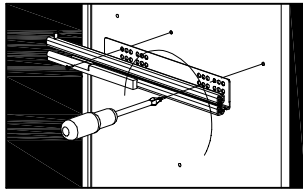

ELSA CONSOLE

DETAJ