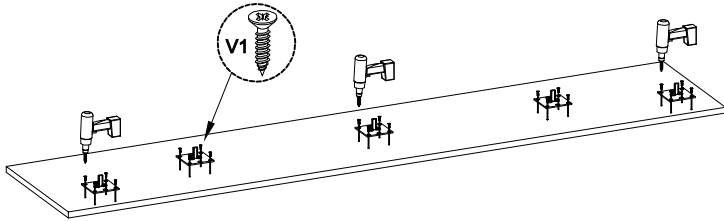

ELSA CONSOLE

01

02

03

04

05

06

Ø15 MINIFIX BAŞLIK	MINIFIX MİL	MINIFIX TAPA	PLASTİK KAVELA	VIDA 3,5*16 YHB	VIDA 3,5*25 RYHB	M4*22 KULP VIDASI	KULP YÜKSELTİCİSİ	KULP
A	B	D	C	V1	V3	M2	K01	K02
48 ADET	48 ADET	48 ADET	40 ADET	72 ADET	4 ADET	8 ADET	8 ADET	4 ADET

ELSA CONSOLE

DETAJ