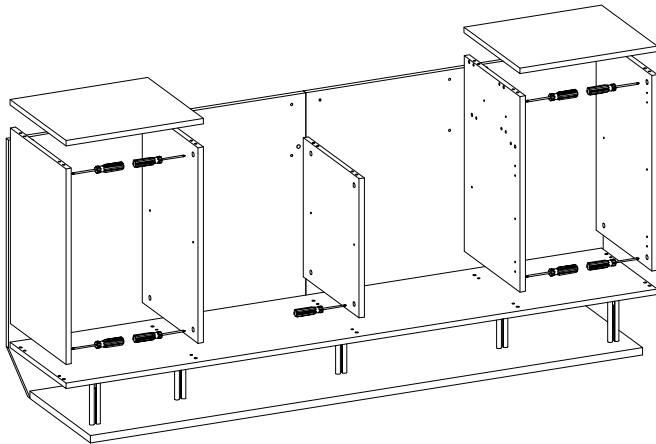

ELSA CONSOLE

01

02

03

04

05

06

Ø15 MINIFIX BAŞLIK	MINIFIX MİL	MINIFIX TAPA	PLASTİK KAVELA	VIDA 3,5*16 YHB	VIDA 3,5*25 RYHB	M4*22 KULP VIDASI	KULP YÜKSELTİCİSİ	KULP
A	B	D	C	V1	V3	M2	K01	K02
48 ADET	48 ADET	48 ADET	40 ADET	72 ADET	4 ADET	8 ADET	8 ADET	4 ADET

ELSA CONSOLE

DETAJ