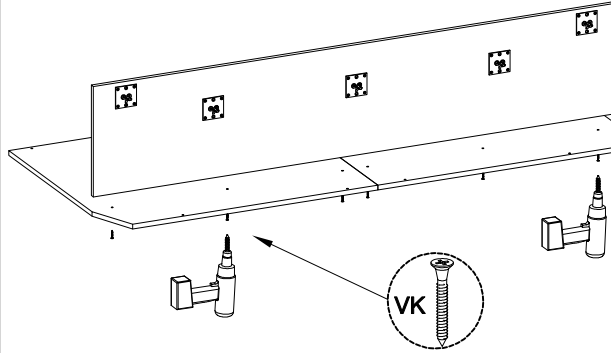

ELSA CONSOLE

01

02

03

04

05

06

Ø15 MINIFIX BAŞLIK	MINIFIX MİL	MINIFIX TAPA	PLASTİK KAVELA	VIDA 3,5*16 YHB	VIDA 3,5*25 RYHB	M4*22 KULP VIDASI	KULP YÜKSELTİCİSİ	KULP
A	B	D	C	V1	V3	M2	K01	K02
48 ADET	48 ADET	48 ADET	40 ADET	72 ADET	4 ADET	8 ADET	8 ADET	4 ADET