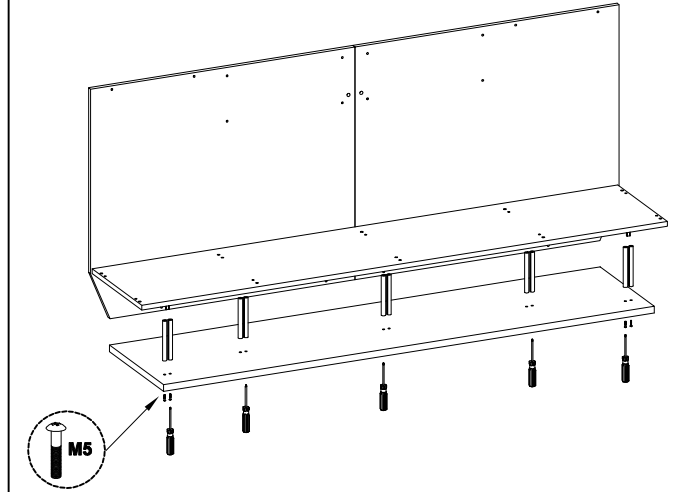

ELSA CONSOLE

01

02

03

04

05

06

Ø15 MINIFIX BAŞLIK	MINIFIX MİL	MINIFIX TAPA	PLASTİK KAVELA	VIDA 3,5*16 YHB	VIDA 3,5*25 RYHB	M4*22 KULP VIDASI	KULP YÜKSELTİCİSİ	KULP
A	B	D	C	V1	V3	M2	K01	K02
48 ADET	48 ADET	48 ADET	40 ADET	72 ADET	4 ADET	8 ADET	8 ADET	4 ADET

ELSA CONSOLE

DETAJ