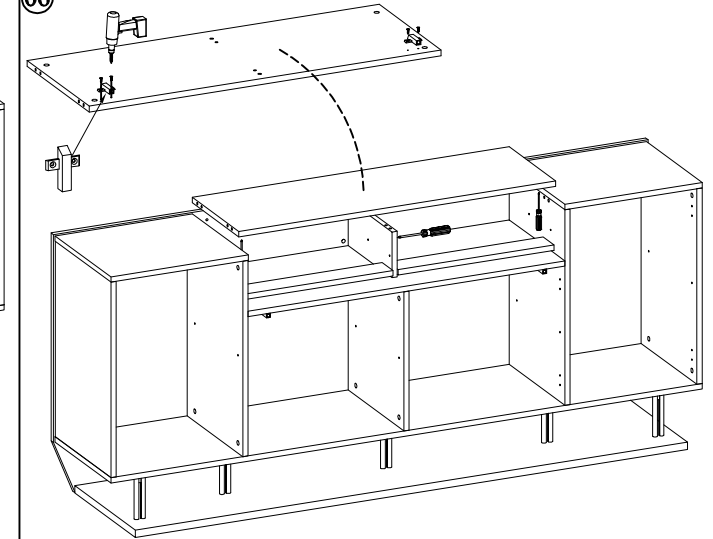

ELSA CONSOLE

01

02

03

04

05

06

Ø15 MINIFIX BAŞLIK	MINIFIX MİL	MINIFIX TAPA	PLASTİK KAVELA	VIDA 3,5*16 YHB	VIDA 3,5*25 RYHB	M4*22 KULP VIDASI	KULP YÜKSELTİCİSİ	KULP
A	B	D	C	V1	V3	M2	K01	K02
48 ADET	48 ADET	48 ADET	40 ADET	72 ADET	4 ADET	8 ADET	8 ADET	4 ADET