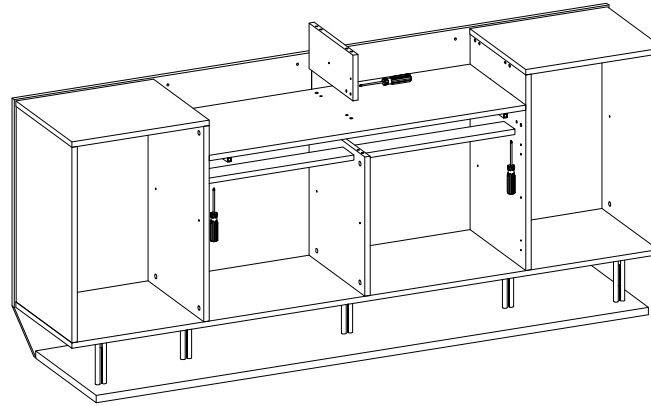

ELSA CONSOLE

01

02

03

04

05

06

Ø15 MINIFIX BAŞLIK	MINIFIX MİL	MINIFIX TAPA	PLASTİK KAVELA	VIDA 3,5*16 YHB	VIDA 3,5*25 RYHB	M4*22 KULP VIDASI	KULP YÜKSELTİCİSİ	KULP
A	B	D	C	V1	V3	M2	K01	K02
48 ADET	48 ADET	48 ADET	40 ADET	72 ADET	4 ADET	8 ADET	8 ADET	4 ADET

ELSA CONSOLE

DETAJ