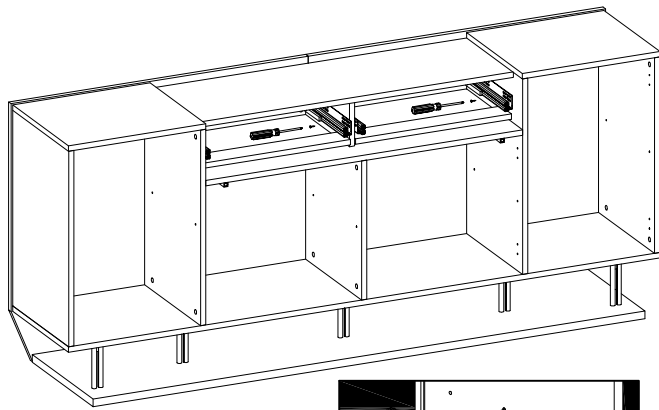

ELSA CONSOLE

01

02

03

04

05

06

Ø15 MINIFIX BAŞLIK	MINIFIX MİL	MINIFIX TAPA	PLASTİK KAVELA	VIDA 3,5*16 YHB	VIDA 3,5*25 RYHB	M4*22 KULP VIDASI	KULP YÜKSELTİCİSİ	KULP
A	B	D	C	V1	V3	M2	K01	K02
48 ADET	48 ADET	48 ADET	40 ADET	72 ADET	4 ADET	8 ADET	8 ADET	4 ADET

ELSA CONSOLE

DETAJ