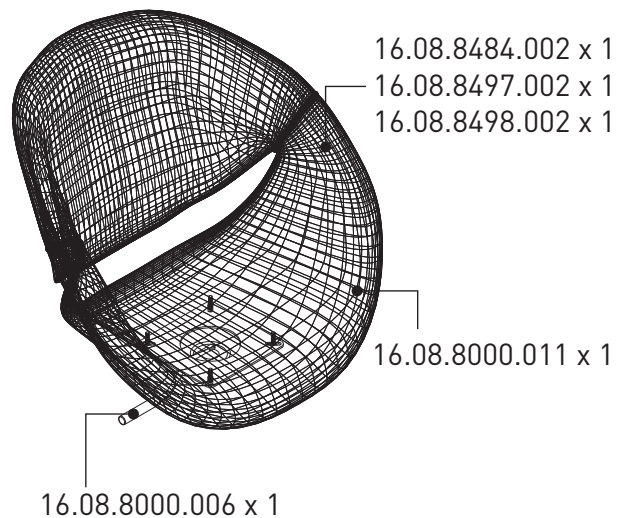

21.08.8484.00 - 21.08.8497.00 - 21.08.8498.00
RELAX SANDALYE "Relax" Chair

3

1

2

TEKERLEKLİ SANDALYE KULLANMA TALİMATI

- * Kullanmaya başlamadan önce, bağlantı parçalarının tam olarak monte edilmiş olmasına dikkat edilmelidir.
- * Parça bağlantı bölgeleri periyodik aralıklarla kontrol edilmelidir.
- * Sandalye üzerinde ayakta durulmamalıdır.
- * Sandalye seyyar merdiven ya da ev içinde eşya taşıma amaçlı kullanılmamalıdır.
- * Ürün parçalarının hasar görmesi ya da yıpranması durumunda, ilgili parçanın yerine fabrika onaylı olmayan yedek parça kullanılmamalıdır.
- * Temizleme ve silme işlemlerinde kuru, yumuşak yüzeyli bezler kullanılmalıdır.
- * Temizlik esnasında çamaşır suyu, ağartıcı, kimyasal madde içeren deterjanlar ve tel fırça kullanılmamalıdır. Aksi halde ürün kumaşı ve diğer bölgeler ciddi zarar görebilir.
- * Oluşabilecek lekeler anında müdahale edilmelidir.
- * Sandalyenin, kolçak ve oturak kısımlarının deforme olmaması için, çalışma esnasında sağa ve sola ani dönüşler yapılarak masaya çarpymasına dikkat edilmelidir.