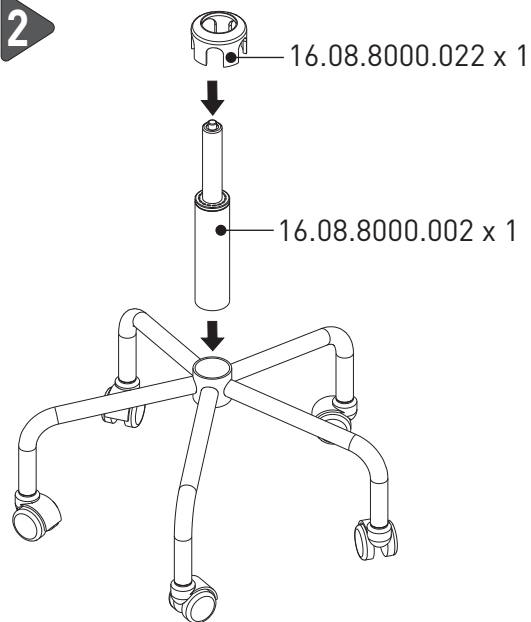

21.08.8484.00 - 21.08.8497.00 - 21.08.8498.00
RELAX SANDALYE "Relax" Chair

3

1

2

TEKERLEKLİ SANDALYE KULLANMA TALİMATI

- * Kullanmaya başlamadan önce, bağlantı parçalarının tam olarak monte edilmiş olmasına dikkat edilmelidir.
- * Parça bağlantı bölgeleri periyodik aralıklarla kontrol edilmelidir.
- * Sandalye üzerinde ayakta durulmamalıdır.
- * Sandalye seyyar merdiven ya da ev içinde eşya taşıma amaçlı kullanılmamalıdır.
- * Ürün parçalarının hasar görmesi ya da yıpranması durumunda, ilgili parçanın yerine fabrika onaylı olmayan yedek parça kullanılmamalıdır.
- * Temizleme ve silme işlemlerinde kuru, yumuşak yüzeyli bezler kullanılmalıdır.
- * Temizlik esnasında çamaşır suyu, ağartıcı, kimyasal madde içeren deterjanlar ve tel fırça kullanılmamalıdır. Aksi halde ürün kumaşı ve diğer bölgeler ciddi zarar görebilir.
- * Oluşabilecek lekeler anında müdahale edilmelidir.
- * Sandalyenin, kolçak ve oturak kısımlarının deforme olmaması için, çalışma esnasında sağa ve sola ani dönüşler yapılarak masaya çarpymasına dikkat edilmelidir.