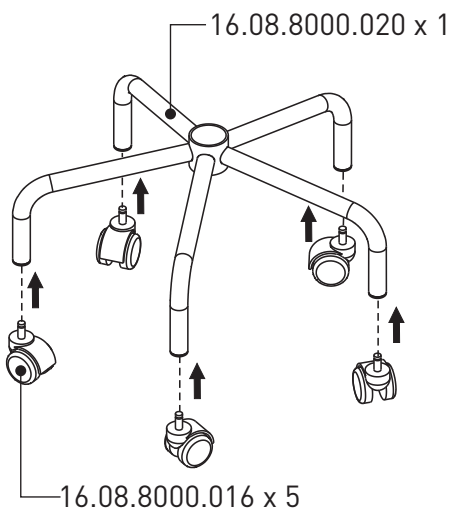

21.08.8484.00 - 21.08.8497.00 - 21.08.8498.00
RELAX SANDALYE "Relax" Chair

3

1

2

TEKERLEKLİ SANDALYE KULLANMA TALİMATI

- * Kullanmaya başlamadan önce, bağlantı parçalarının tam olarak monte edilmiş olmasına dikkat edilmelidir.
- * Parça bağlantı bölgeleri periyodik aralıklarla kontrol edilmelidir.
- * Sandalye üzerinde ayakta durulmamalıdır.
- * Sandalye seyyar merdiven ya da ev içinde eşya taşıma amaçlı kullanılmamalıdır.
- * Ürün parçalarının hasar görmesi ya da yıpranması durumunda, ilgili parçanın yerine fabrika onaylı olmayan yedek parça kullanılmamalıdır.
- * Temizleme ve silme işlemlerinde kuru, yumuşak yüzeyli bezler kullanılmalıdır.
- * Temizlik esnasında çamaşır suyu, ağartıcı, kimyasal madde içeren deterjanlar ve tel fırça kullanılmamalıdır. Aksi halde ürün kumaşı ve diğer bölgeler ciddi zarar görebilir.
- * Oluşabilecek lekeler anında müdahale edilmelidir.
- * Sandalyenin, kolçak ve oturak kısımlarının deforme olmaması için, çalışma esnasında sağa ve sola ani dönüşler yapılarak masaya çarpymasına dikkat edilmelidir.