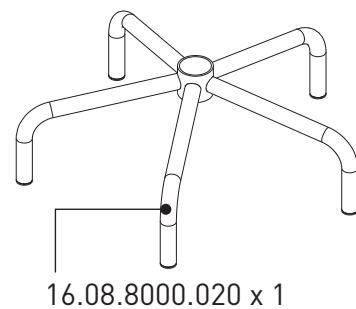

21.08.8484.00 - 21.08.8497.00 - 21.08.8498.00
RELAX SANDALYE "Relax" Chair

3

1

2

TEKERLEKLİ SANDALYE KULLANMA TALİMATI

- * Kullanmaya başlamadan önce, bağlantı parçalarının tam olarak monte edilmiş olmasına dikkat edilmelidir.
- * Parça bağlantı bölgeleri periyodik aralıklarla kontrol edilmelidir.
- * Sandalye üzerinde ayakta durulmamalıdır.
- * Sandalye seyyar merdiven ya da ev içinde eşya taşıma amaçlı kullanılmamalıdır.
- * Ürün parçalarının hasar görmesi ya da yıpranması durumunda, ilgili parçanın yerine fabrika onaylı olmayan yedek parça kullanılmamalıdır.
- * Temizleme ve silme işlemlerinde kuru, yumuşak yüzeyli bezler kullanılmalıdır.
- * Temizlik esnasında çamaşır suyu, ağartıcı, kimyasal madde içeren deterjanlar ve tel fırça kullanılmamalıdır. Aksi halde ürün kumaşı ve diğer bölgeler ciddi zarar görebilir.
- * Oluşabilecek lekeler anında müdahale edilmelidir.
- * Sandalyenin, kolçak ve oturak kısımlarının deforme olmaması için, çalışma esnasında sağa ve sola ani dönüşler yapılarak masaya çarpymasına dikkat edilmelidir.