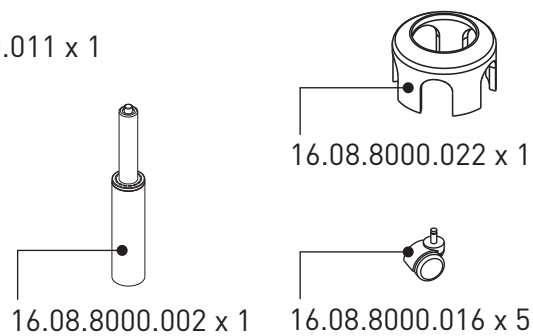

21.08.8484.00 - 21.08.8497.00 - 21.08.8498.00
RELAX SANDALYE "Relax" Chair

3

1

2

TEKERLEKLİ SANDALYE KULLANMA TALİMATI

- * Kullanmaya başlamadan önce, bağlantı parçalarının tam olarak monte edilmiş olmasına dikkat edilmelidir.
- * Parça bağlantı bölgeleri periyodik aralıklarla kontrol edilmelidir.
- * Sandalye üzerinde ayakta durulmamalıdır.
- * Sandalye seyyar merdiven ya da ev içinde eşya taşıma amaçlı kullanılmamalıdır.
- * Ürün parçalarının hasar görmesi ya da yıpranması durumunda, ilgili parçanın yerine fabrika onaylı olmayan yedek parça kullanılmamalıdır.
- * Temizleme ve silme işlemlerinde kuru, yumuşak yüzeyli bezler kullanılmalıdır.
- * Temizlik esnasında çamaşır suyu, ağartıcı, kimyasal madde içeren deterjanlar ve tel fırça kullanılmamalıdır. Aksi halde ürün kumaşı ve diğer bölgeler ciddi zarar görebilir.
- * Oluşabilecek lekeler anında müdahale edilmelidir.
- * Sandalyenin, kolçak ve oturak kısımlarının deforme olmaması için, çalışma esnasında sağa ve sola ani dönüşler yapılarak masaya çarpymasına dikkat edilmelidir.