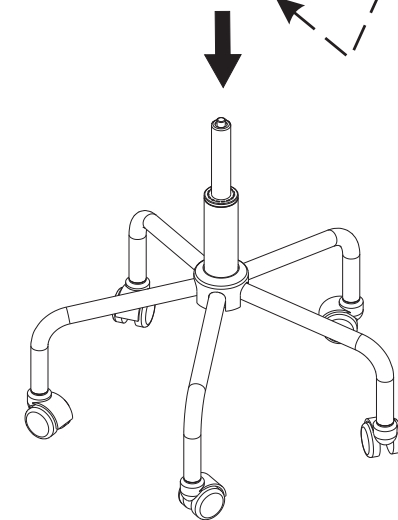

21.08.8484.00 - 21.08.8497.00 - 21.08.8498.00
RELAX SANDALYE "Relax" Chair

3

1

2

TEKERLEKLİ SANDALYE KULLANMA TALİMATI

- * Kullanmaya başlamadan önce, bağlantı parçalarının tam olarak monte edilmiş olmasına dikkat edilmelidir.
- * Parça bağlantı bölgeleri periyodik aralıklarla kontrol edilmelidir.
- * Sandalye üzerinde ayakta durulmamalıdır.
- * Sandalye seyyar merdiven ya da ev içinde eşya taşıma amaçlı kullanılmamalıdır.
- * Ürün parçalarının hasar görmesi ya da yıpranması durumunda, ilgili parçanın yerine fabrika onaylı olmayan yedek parça kullanılmamalıdır.
- * Temizleme ve silme işlemlerinde kuru, yumuşak yüzeyli bezler kullanılmalıdır.
- * Temizlik esnasında çamaşır suyu, ağartıcı, kimyasal madde içeren deterjanlar ve tel fırça kullanılmamalıdır. Aksi halde ürün kumaşı ve diğer bölgeler ciddi zarar görebilir.
- * Oluşabilecek lekeler anında müdahale edilmelidir.
- * Sandalyenin, kolçak ve oturak kısımlarının deforme olmaması için, çalışma esnasında sağa ve sola ani dönüşler yapılarak masaya çarpymasına dikkat edilmelidir.