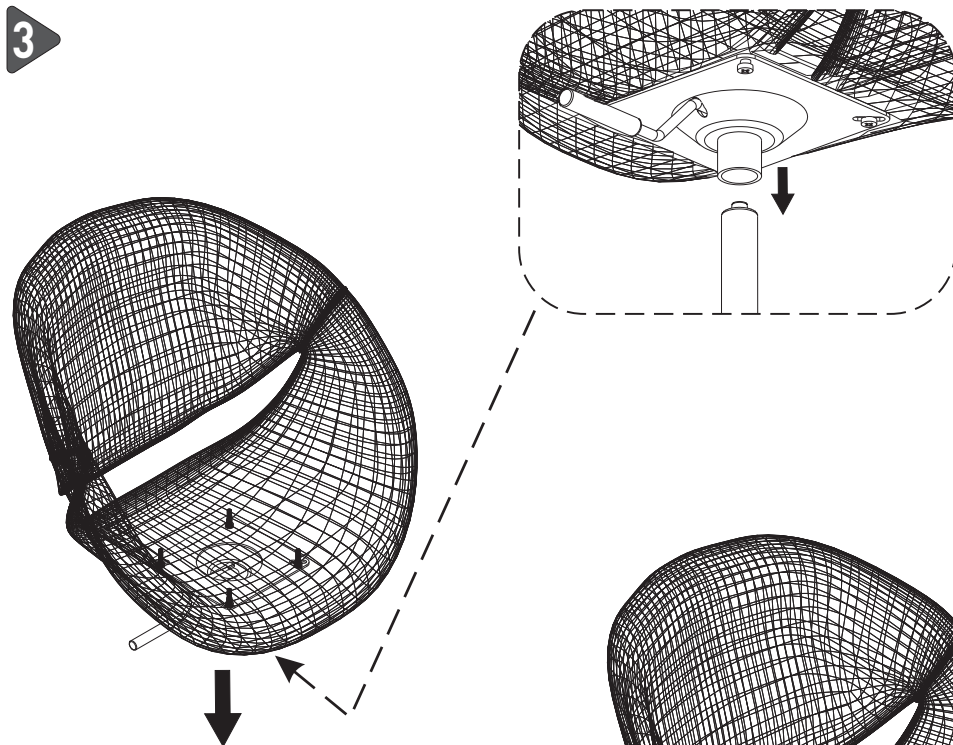

21.08.8484.00 - 21.08.8497.00 - 21.08.8498.00
RELAX SANDALYE "Relax" Chair

3

1

2

TEKERLEKLİ SANDALYE KULLANMA TALİMATI

- * Kullanmaya başlamadan önce, bağlantı parçalarının tam olarak monte edilmiş olmasına dikkat edilmelidir.
- * Parça bağlantı bölgeleri periyodik aralıklarla kontrol edilmelidir.
- * Sandalye üzerinde ayakta durulmamalıdır.
- * Sandalye seyyar merdiven ya da ev içinde eşya taşıma amaçlı kullanılmamalıdır.
- * Ürün parçalarının hasar görmesi ya da yıpranması durumunda, ilgili parçanın yerine fabrika onaylı olmayan yedek parça kullanılmamalıdır.
- * Temizleme ve silme işlemlerinde kuru, yumuşak yüzeyli bezler kullanılmalıdır.
- * Temizlik esnasında çamaşır suyu, ağartıcı, kimyasal madde içeren deterjanlar ve tel fırça kullanılmamalıdır. Aksi halde ürün kumaşı ve diğer bölgeler ciddi zarar görebilir.
- * Oluşabilecek lekeler anında müdahale edilmelidir.
- * Sandalyenin, kolçak ve oturak kısımlarının deforme olmaması için, çalışma esnasında sağa ve sola ani dönüşler yapılarak masaya çarpymasına dikkat edilmelidir.