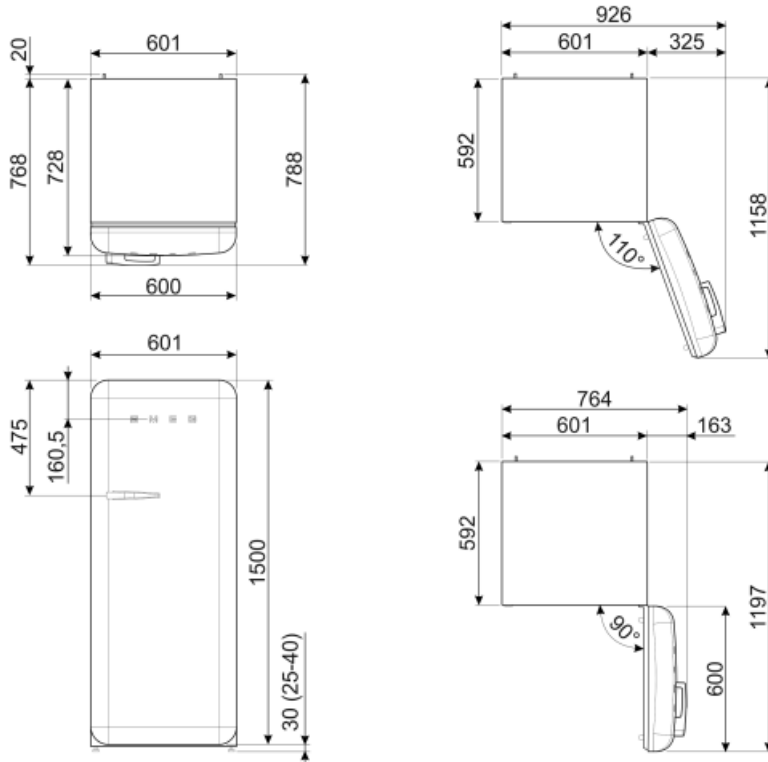

Conexiune electrică

Ștecher (F; E) Schuko
Valoarea nominală a conexiunii electrice 90 W
Curent 1 A

Tensiune (V) 220-240 V
Frecvență (Hz) 50/60 Hz
Lungimea cablului de alimentare 180 cm

Alternative products