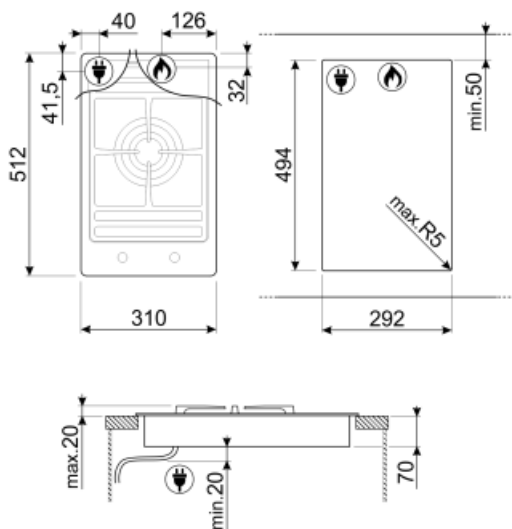

UR

Central - Gaz – UR - 5.20 kW

Supape de siguranță
pentru gaz Da

Aprindere automată Da

Accesorii incluse

Suport din fontă Wok 1

Conexiune electrică

Puterea nominală a
conexiunii electrice (W) 1 W
Tensiune (V) 220-240 V

Frecvență (Hz) 50/60 Hz
Lungimea cablului de
alimentare 120 cm

Conectarea gazului

Tip de gaz G20 Gaz natural
Gas connection Cilindrical

Alte duze de gaz incluse G30 GPL Gaz lichid, G110
Gaz oraș

Puterea nominală a
conexiunii la gaz (W) 5200 W