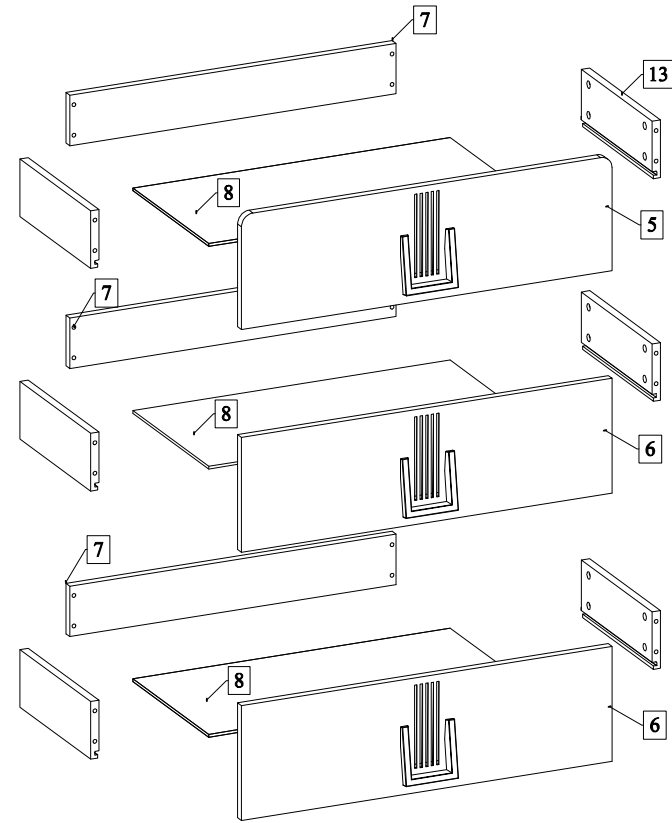

ALIN ŞIFONYER

ALIN DRESSER