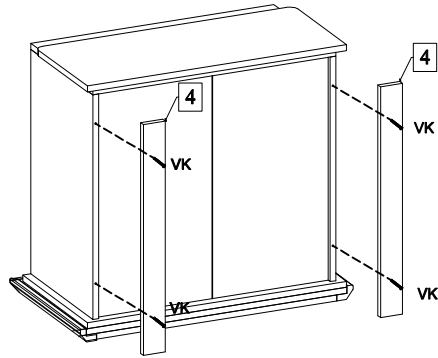

# ALIN DRESSER

01

02

03

04

05

06

Ø15 MINIFIX BAŞLIK	MINIFIX MİL	MINIFIX TAPA	PLASTİK KAVELA	3,5*16 YHB	3,5*25 RYHB	KABİN VIDASI	m4*40 MM	KÜTÜPHANE BAĞLANTISI	m4*22 MM	350mm TANDEM	SAĞ-SOL MANDAL	"U" KULP
A	B	D	C	V1	V3	VK	M2	M1	KV1	R1	R2	K1
32 ADET	32 ADET	32 ADET	8 ADET	18 ADET	18 ADET	4 ADET	4 ADET	4 ADET	6 ADET	3 TAKIM	3 TAKIM	3 ADET