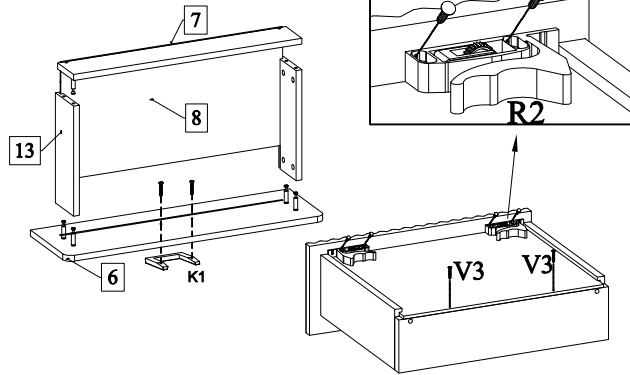

# ALIN DRESSER

01

02

03

04

05

06

Ø15 MINIFIX BAŞLIK	MINIFIX MİL	MINIFIX TAPA	PLASTİK KAVELA	3,5*16 YHB	3,5*25 RYHB	KABİN VIDASI	m4*40 MM	KÜTÜPHANE BAĞLANTISI	m4*22 MM	350mm TANDEM	SAĞ-SOL MANDAL	"U" KULP
A	B	D	C	V1	V3	VK	M2	M1	KV1	R1	R2	K1
32 ADET	32 ADET	32 ADET	8 ADET	18 ADET	18 ADET	4 ADET	4 ADET	4 ADET	6 ADET	3 TAKIM	3 TAKIM	3 ADET