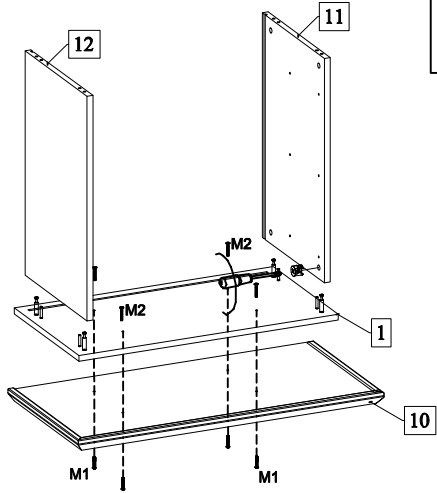

# ALIN DRESSER

01

02

03

04

05

06

Ø15 MINIFIX BAŞLIK	MINIFIX MİL	MINIFIX TAPA	PLASTİK KAVELA	3,5*16 YHB	3,5*25 RYHB	KABİN VIDASI	m4*40 MM	KÜTÜPHANE BAĞLANTISI	m4*22 MM	350mm TANDEM	SAĞ-SOL MANDAL	"U" KULP
A	B	D	C	V1	V3	VK	M2	M1	KV1	R1	R2	K1
32 ADET	32 ADET	32 ADET	8 ADET	18 ADET	18 ADET	4 ADET	4 ADET	4 ADET	6 ADET	3 TAKIM	3 TAKIM	3 ADET