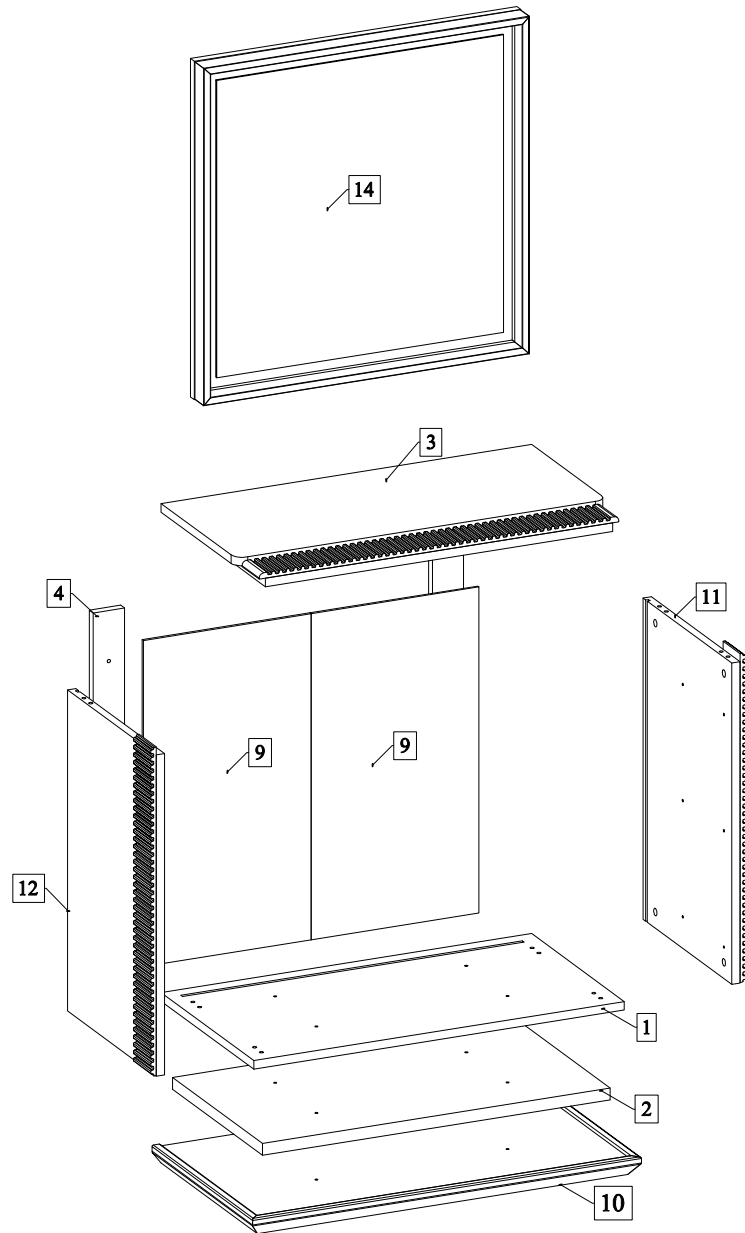

ALIN ŞIFONYER

ALIN DRESSER