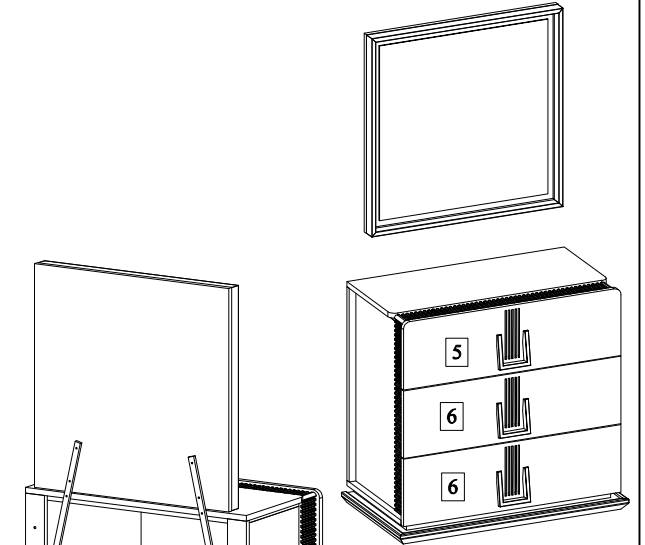

# ALIN DRESSER

01

02

03

04

05

06

Ø15 MINIFIX BAŞLIK	MINIFIX MİL	MINIFIX TAPA	PLASTİK KAVELA	3,5*16 YHB	3,5*25 RYHB	KABİN VIDASI	m4*40 MM	KÜTÜPHANE BAĞLANTISI	m4*22 MM	350mm TANDEM	SAĞ-SOL MANDAL	"U" KULP
A	B	D	C	V1	V3	VK	M2	M1	KV1	R1	R2	K1
32 ADET	32 ADET	32 ADET	8 ADET	18 ADET	18 ADET	4 ADET	4 ADET	4 ADET	6 ADET	3 TAKIM	3 TAKIM	3 ADET