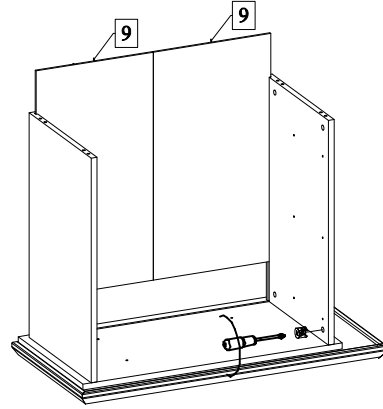

# ALIN DRESSER

01

02

03

04

05

06

Ø15 MINIFIX BAŞLIK	MINIFIX MİL	MINIFIX TAPA	PLASTİK KAVELA	3,5*16 YHB	3,5*25 RYHB	KABİN VIDASI	m4*40 MM	KÜTÜPHANE BAĞLANTISI	m4*22 MM	350mm TANDEM	SAĞ-SOL MANDAL	"U" KULP
A	B	D	C	V1	V3	VK	M2	M1	KV1	R1	R2	K1
32 ADET	32 ADET	32 ADET	8 ADET	18 ADET	18 ADET	4 ADET	4 ADET	4 ADET	6 ADET	3 TAKIM	3 TAKIM	3 ADET