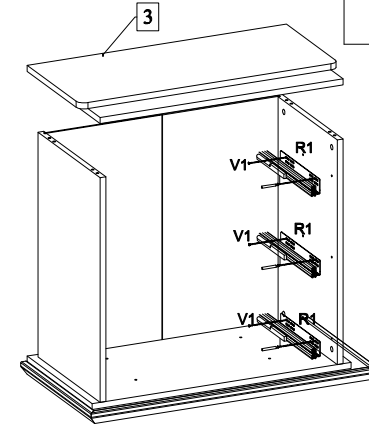

# ALIN DRESSER

01

02

03

04

05

06

Ø15 MINIFIX BAŞLIK	MINIFIX MİL	MINIFIX TAPA	PLASTİK KAVELA	3,5*16 YHB	3,5*25 RYHB	KABİN VIDASI	m4*40 MM	KÜTÜPHANE BAĞLANTISI	m4*22 MM	350mm TANDEM	SAĞ-SOL MANDAL	"U" KULP
A	B	D	C	V1	V3	VK	M2	M1	KV1	R1	R2	K1
32 ADET	32 ADET	32 ADET	8 ADET	18 ADET	18 ADET	4 ADET	4 ADET	4 ADET	6 ADET	3 TAKIM	3 TAKIM	3 ADET