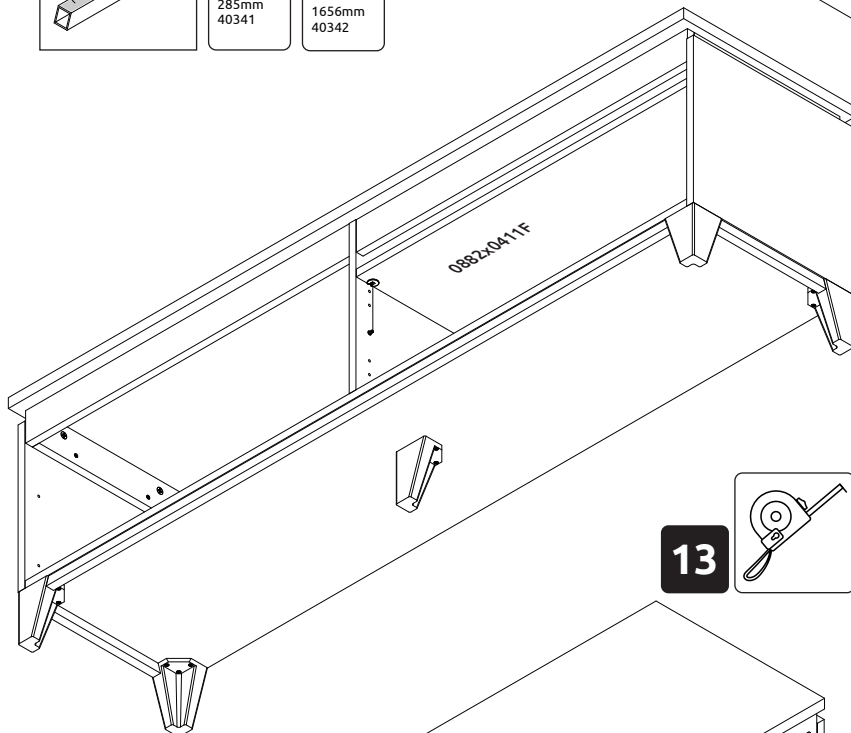

IMPORTANT - READ CAREFULLY - RETAIN FOR FUTURE REFERENCE  
WICHTIG - SORGFÄLTIG LESEN UND AUFBEWAHREN

**BRIO-TV**  
LWH - 1799x455x556

<b>x4</b> 0094 3.5x16	<b>x12</b> 0095 3.5x20	<b>x8</b> 102 6.3x13	<b>x4</b> 1046 3.5x12	<b>x16</b> 0096 4x18	<b>x4</b> 0099 4x30	<b>x6</b> 32256 V4x23	<b>x20</b> 0122	<b>x4</b> 0065 Ø15x10	<b>x4</b> 0889 Ø15x11	<b>x26</b> 0063 Ø15x13	<b>x4</b> FAH-16	<b>x4</b> 16535	<b>x12</b> 0108
<b>x2</b> 0113 GLUE	<b>x5</b> 0121 1.4x25	<b>x2</b> 40331	<b>x2</b> 14080	<b>x2</b> 14067	<b>x2</b> 14066	<b>x8</b> EKSK4-NE	<b>x4</b> EKSK4-BE	<b>x4</b> EKSK	<b>x2</b> 4351	<b>x2</b> 285mm 40341	<b>x2</b> 1656mm 40342	<b>x1</b>	
<b>x2</b> 5547	<b>x26</b> 0064 Ø8x24	<b>x6</b> 6319	<b>x3</b> 40330	<b>x2</b> 4237									

1

2

3

4

5

6

11

12