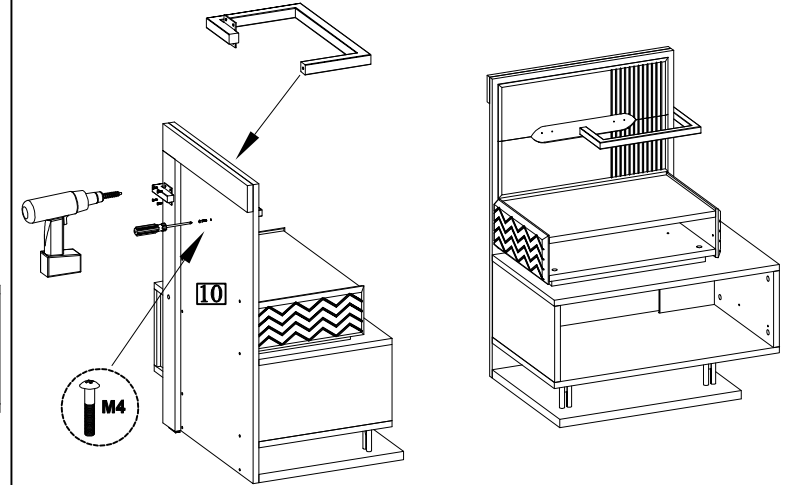

ELSA KOMODİN

ELSA NIGHTSTAND

Ø15 MINİFIX BAŞLIK	MINİFIX MİL	MINİFIX TAPA	PLASTİK KAVELA	VIDA 3,5*16 YHB	VIDA 3,5*25 RYHB	M4*22 KULP VIDASI	M4*40 KULP VIDASI	M4*30 KULP VIDASI	SAG-SOL MANDAL	TANDEM RAY	KULP YÜKSELTİCİSİ	KULP	M6*35 YHB
A	B	D	C	V1	V3	M2	M3	M4	R2	R1	K01	K02	M5
32 ADET	32 ADET	32 ADET	16 ADET	32 ADET	4 ADET	2 ADET	2 ADET	1 ADET	4 ADET	2 ADET	2 ADET	1 ADET	4 ADET