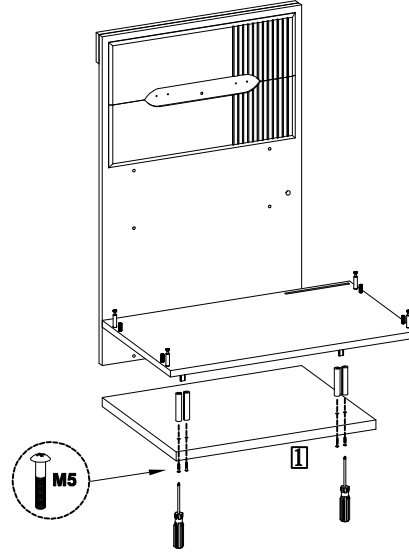

ELSA KOMODİN

ELSA NIGHTSTAND

Ø15 MINİFIX BAŞLIK	MINİFIX MİL	MINİFIX TAPA	PLASTİK KAVELA	VIDA 3,5*16 YHB	VIDA 3,5*25 RYHB	M4*22 KULP VIDASI	M4*40 KULP VIDASI	M4*30 KULP VIDASI	SAG-SOL MANDAL	TANDEM RAY	KULP YÜKSELTİCİSİ	KULP	M6*35 YHB
A	B	D	C	V1	V3	M2	M3	M4	R2	R1	K01	K02	M5
32 ADET	32 ADET	32 ADET	16 ADET	32 ADET	4 ADET	2 ADET	2 ADET	1 ADET	4 ADET	2 ADET	2 ADET	1 ADET	4 ADET