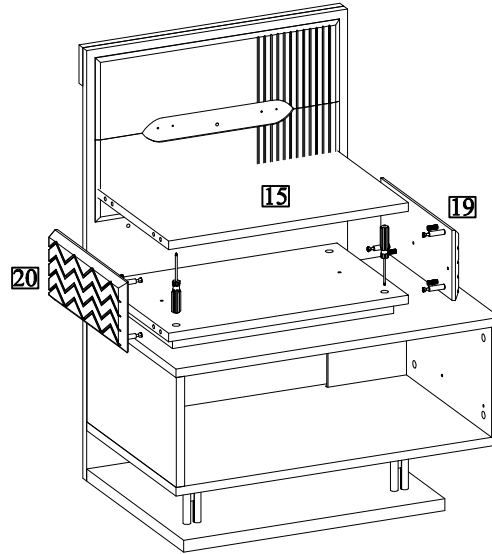

ELSA KOMODİN

ELSA NIGHTSTAND

Ø15 MINİFIX BAŞLIK	MINİFIX MİL	MINİFIX TAPA	PLASTİK KAVELA	VIDA 3,5*16 YHB	VIDA 3,5*25 RYHB	M4*22 KULP VIDASI	M4*40 KULP VIDASI	M4*30 KULP VIDASI	SAG-SOL MANDAL	TANDEM RAY	KULP YÜKSELTİCİSİ	KULP	M6*35 YHB
A	B	D	C	V1	V3	M2	M3	M4	R2	R1	K01	K02	M5
32 ADET	32 ADET	32 ADET	16 ADET	32 ADET	4 ADET	2 ADET	2 ADET	1 ADET	4 ADET	2 ADET	2 ADET	1 ADET	4 ADET