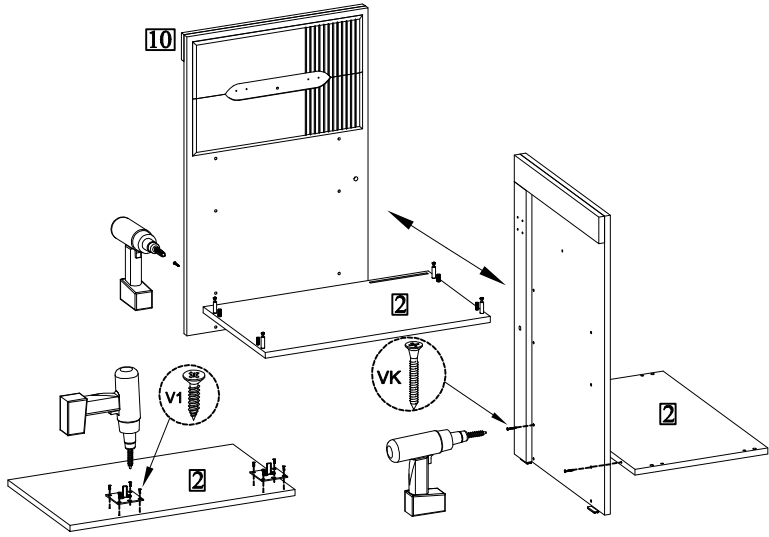

ELSA KOMODİN

ELSA NIGHTSTAND

Ø15 MINİFIX BAŞLIK	MINİFIX MİL	MINİFIX TAPA	PLASTİK KAVELA	VIDA 3,5*16 YHB	VIDA 3,5*25 RYHB	M4*22 KULP VIDASI	M4*40 KULP VIDASI	M4*30 KULP VIDASI	SAG-SOL MANDAL	TANDEM RAY	KULP YÜKSELTİCİSİ	KULP	M6*35 YHB
A	B	D	C	V1	V3	M2	M3	M4	R2	R1	K01	K02	M5
32 ADET	32 ADET	32 ADET	16 ADET	32 ADET	4 ADET	2 ADET	2 ADET	1 ADET	4 ADET	2 ADET	2 ADET	1 ADET	4 ADET