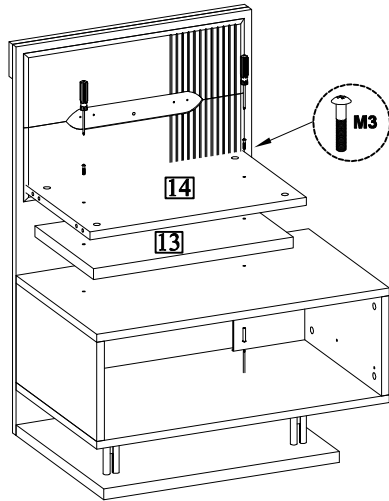

ELSA KOMODİN

ELSA NIGHTSTAND

Ø15 MINİFIX BAŞLIK	MINİFIX MİL	MINİFIX TAPA	PLASTİK KAVELA	VIDA 3,5*16 YHB	VIDA 3,5*25 RYHB	M4*22 KULP VIDASI	M4*40 KULP VIDASI	M4*30 KULP VIDASI	SAG-SOL MANDAL	TANDEM RAY	KULP YÜKSELTİCİSİ	KULP	M6*35 YHB
A	B	D	C	V1	V3	M2	M3	M4	R2	R1	K01	K02	M5
32 ADET	32 ADET	32 ADET	16 ADET	32 ADET	4 ADET	2 ADET	2 ADET	1 ADET	4 ADET	2 ADET	2 ADET	1 ADET	4 ADET