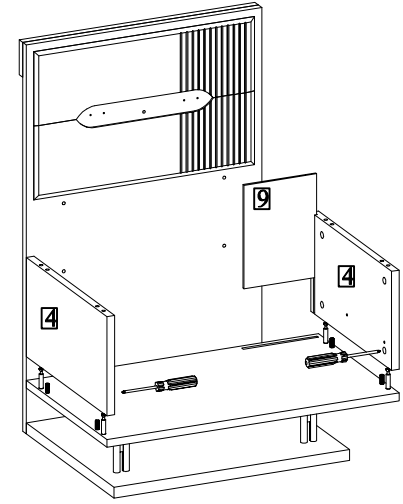

ELSA KOMODİN

ELSA NIGHTSTAND

Ø15 MINİFIX BAŞLIK	MINİFIX MİL	MINİFIX TAPA	PLASTİK KAVELA	VIDA 3,5*16 YHB	VIDA 3,5*25 RYHB	M4*22 KULP VIDASI	M4*40 KULP VIDASI	M4*30 KULP VIDASI	SAG-SOL MANDAL	TANDEM RAY	KULP YÜKSELTİCİSİ	KULP	M6*35 YHB
A	B	D	C	V1	V3	M2	M3	M4	R2	R1	K01	K02	M5
32 ADET	32 ADET	32 ADET	16 ADET	32 ADET	4 ADET	2 ADET	2 ADET	1 ADET	4 ADET	2 ADET	2 ADET	1 ADET	4 ADET