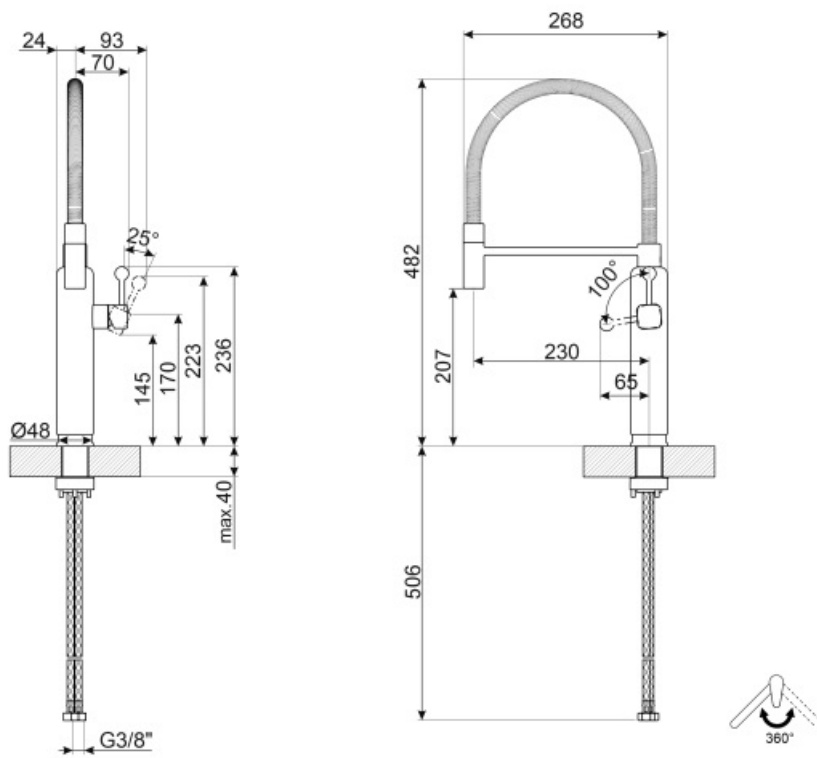

MDF50PB

Familia de produse	Robinete
Material	Alamă
Gură de scurgere pivotantă	Da
Rotire burlan pivotant	360 °

Estetică

Estetică	Stilul anilor 50	Duș mână	Cu un singur jet
Culoare	Albastru pastel	Tip de jet	Cu un singur jet
Finisaj	Crom	Aerator	Da
Tip de gură de scurgere	Gură de scurgere cu arc	Număr furtunuri flexibile	2
Tip robinet	Manetă unică semi-profesională		

Caracteristici tehnice

Caracteristici	ESC	Presiune minimă	0,5 bar
Lungime furtunuri flexibile	450 mm	Presiune optimă	3 bar
Racord flexibil pentru furtunuri	3/8 "	Water production (l/min)	8,3 l
Tip cartuș disc ceramic	25 Ø	Diametrul orificiului robinetului	35 mm
Presiune maximă	5 bar		

Informațiile logistice

Înălțime produs (mm)	482 mm
----------------------	--------

Symbols glossary (TT)

ESC: cu sistemul ESC de economisire a energiei, maneta de comandă poziționată în mijloc distribuie numai apă rece și nu 50 % din cea caldă și 50 % din cea

Rotire burlan pivotant 360°

Dușul de mână mobil pentru robinetele Semi-Professional cu gura de scurgere înaltă vă permite să ajungeți cu ușurință în fiecare punct al chiuvetei.