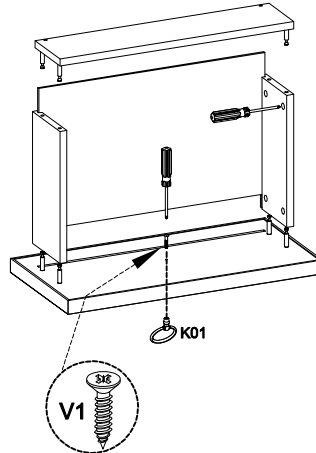

SOFİA KOMODİN

SOFİA COMMODE

01

02

03

04

05

06

Ø15 MINIFIX BAŞLIK	MINIFIX MİL	MINIFIX TAPA	PLASTİK KAVELA	3,5*16 YHB	3,5*25 RYHB	M4*40 MM	350mm TANDEM	SAĞ-SOL MANDAL	KULP
A	B	D	C	V1	V3	M3	R1	R2	K01
16 ADET	16 ADET	16 ADET	8 ADET	20 ADET	9 ADET	1 ADET	1 TAKIM	1 TAKIM	1 ADET