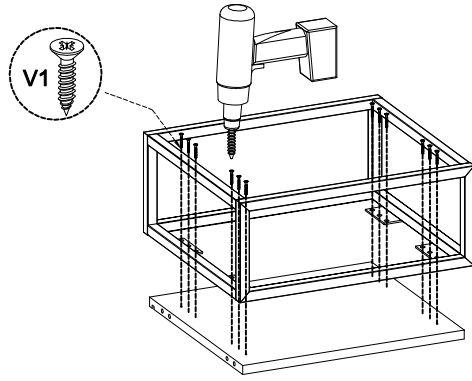

SOFİA KOMODİN

SOFİA COMMODE

01