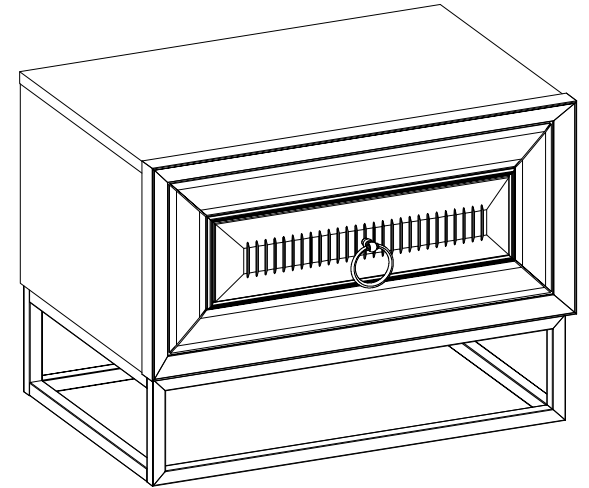

SOFİA KOMODİN

SOFİA COMMODE

01

02

03

04

05

06

Ø15 MINIFIX BAŞLIK	MINIFIX MİL	MINIFIX TAPA	PLASTİK KAVELA	3,5*16 YHB	3,5*25 RYHB	M4*40 MM	350mm TANDEM	SAĞ-SOL MANDAL	KULP
A	B	D	C	V1	V3	M3	R1	R2	K01
16 ADET	16 ADET	16 ADET	8 ADET	20 ADET	9 ADET	1 ADET	1 TAKIM	1 TAKIM	1 ADET