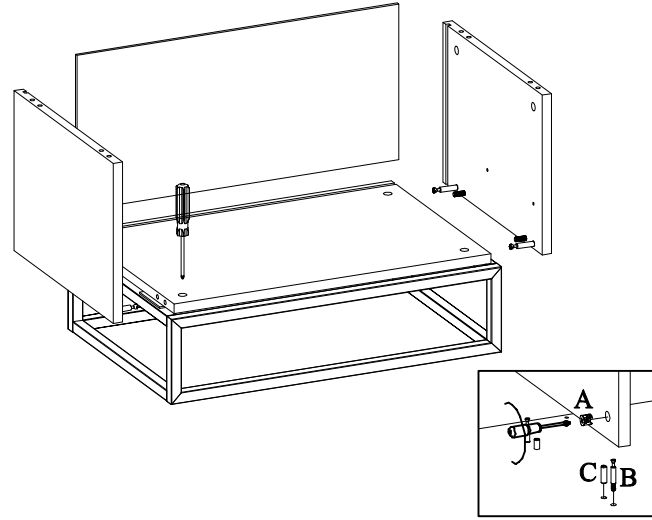

SOFİA KOMODİN

SOFİA COMMODE

01

02

03

04

05

06

Ø15 MINIFIX BAŞLIK	MINIFIX MİL	MINIFIX TAPA	PLASTİK KAVELA	3,5*16 YHB	3,5*25 RYHB	M4*40 MM	350mm TANDEM	SAĞ-SOL MANDAL	KULP
A	B	D	C	V1	V3	M3	R1	R2	K01
16 ADET	16 ADET	16 ADET	8 ADET	20 ADET	9 ADET	1 ADET	1 TAKIM	1 TAKIM	1 ADET