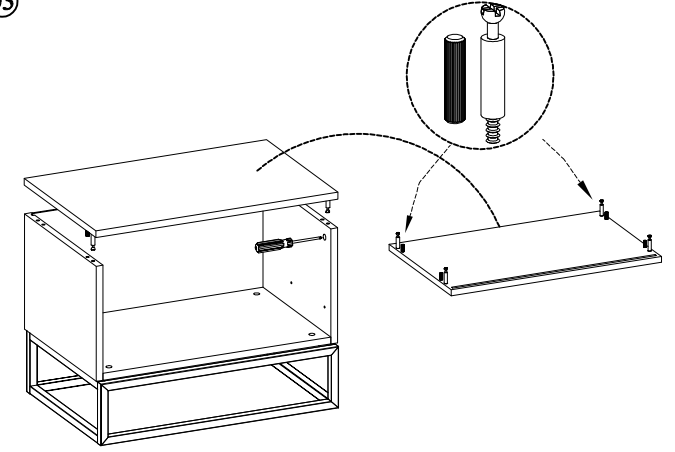

SOFİA KOMODİN

SOFİA COMMODE

01

02

03

04

05

06

Ø15 MINIFIX BAŞLIK	MINIFIX MİL	MINIFIX TAPA	PLASTİK KAVELA	3,5*16 YHB	3,5*25 RYHB	M4*40 MM	350mm TANDEM	SAĞ-SOL MANDAL	KULP
A	B	D	C	V1	V3	M3	R1	R2	K01
16 ADET	16 ADET	16 ADET	8 ADET	20 ADET	9 ADET	1 ADET	1 TAKIM	1 TAKIM	1 ADET