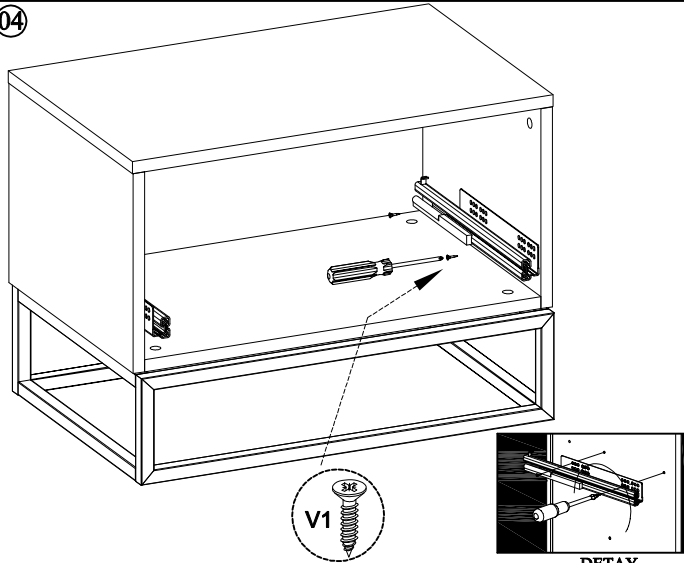

SOFİA KOMODİN

SOFİA COMMODE

01

02

03

04

05

06

Ø15 MINIFIX BAŞLIK	MINIFIX MİL	MINIFIX TAPA	PLASTİK KAVELA	3,5*16 YHB	3,5*25 RYHB	M4*40 MM	350mm TANDEM	SAĞ-SOL MANDAL	KULP
A	B	D	C	V1	V3	M3	R1	R2	K01
16 ADET	16 ADET	16 ADET	8 ADET	20 ADET	9 ADET	1 ADET	1 TAKIM	1 TAKIM	1 ADET