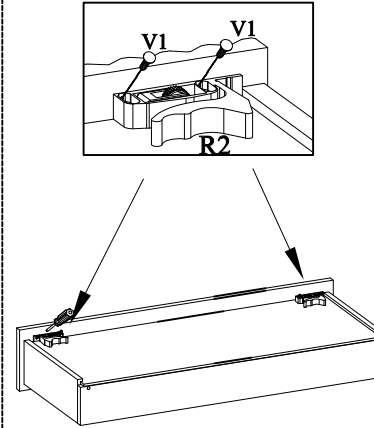

Ø15 MINIFIX BAŞLIK	MINIFIX MİL	MINIFIX TAPA	PLASTİK KAVELA	3,5*16 YHB	3,5*25 RYHB	M4*40 MM	350mm TANDEM	SAĞ-SOL MANDAL	KULP
A	B	D	C	V1	V3	M3	R1	R2	K01
16 ADET	16 ADET	16 ADET	8 ADET	20 ADET	9 ADET	1 ADET	1 TAKIM	1 TAKIM	1 ADET