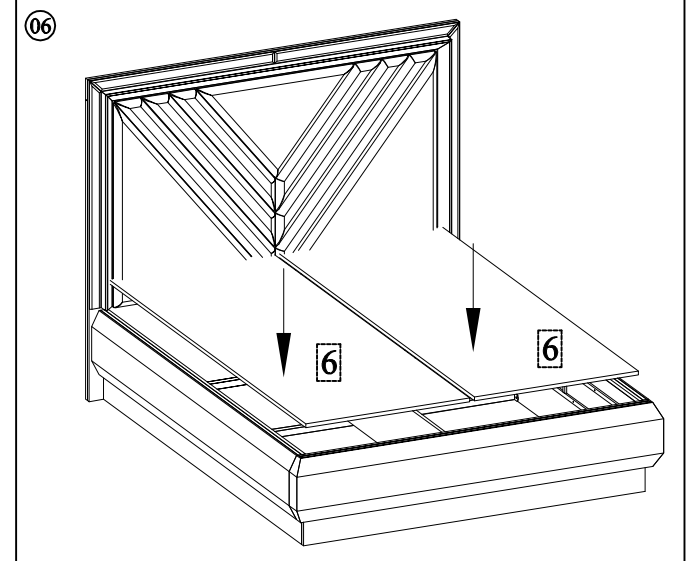

ELSA KARYOLA

ELSA BEDSTEAD

Ø15 MINIFIX BAŞLIK	MINIFIX ML	AKC DIŞ	AKC İÇ	m8x30 YSB	3,5x35 YHB	3,5x25 YHB	M6x15 YSB	M6x30 YSB	3,5x25 PULLU	m8x15 YSB
A	B	M	L	Z7	V5	V2	Z1	Z2	V3	Z5
4 ADET	4 ADET	8 ADET	8 ADET	32 ADET	32 ADET	24 ADET	16 ADET	8 ADET	32 ADET	4 ADET