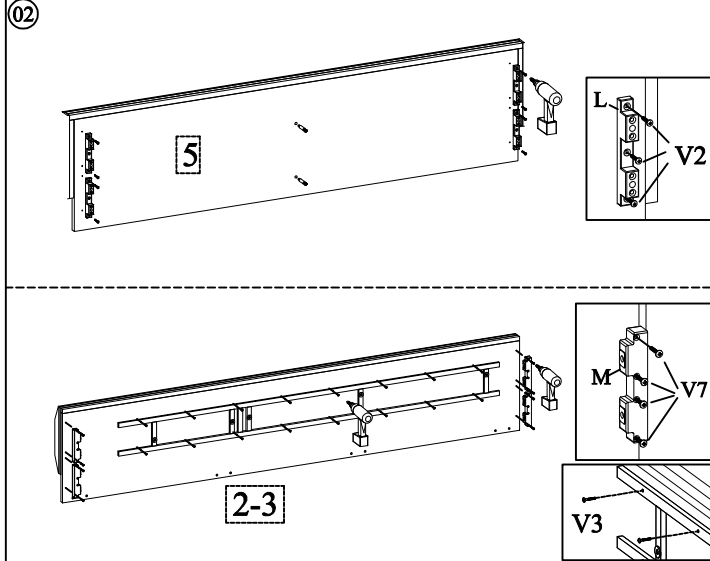

ELSA KARYOLA

ELSA BEDSTEAD

Ø15 MINIFIX BAŞLIK	MINIFIX ML	AKC DIŞ	AKC İÇ	m8x30 YSB	3,5x35 YHB	3,5x25 YHB	M6x15 YSB	M6x30 YSB	3,5x25 PULLU	m8x15 YSB
A	B	M	L	Z7	V5	V2	Z1	Z2	V3	Z5
4 ADET	4 ADET	8 ADET	8 ADET	32 ADET	32 ADET	24 ADET	16 ADET	8 ADET	32 ADET	4 ADET