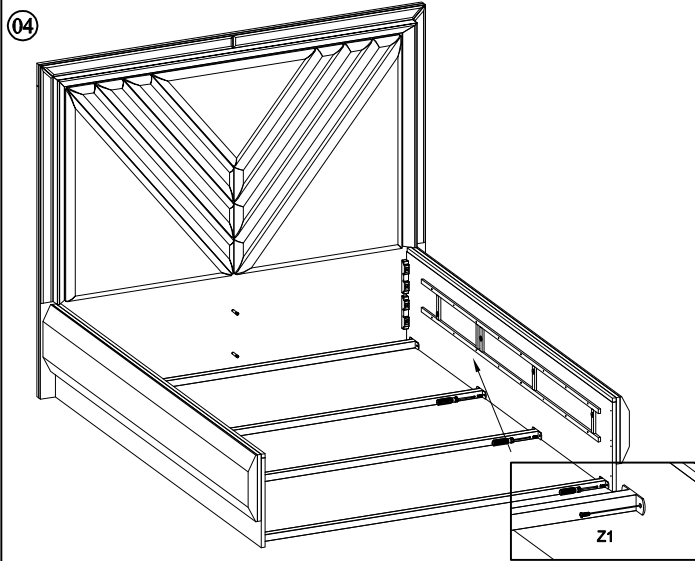

ELSA KARYOLA

ELSA BEDSTEAD

Ø15 MINIFIX BAŞLIK	MINIFIX ML	AKC DIŞ	AKC İÇ	m8x30 YSB	3,5x35 YHB	3,5x25 YHB	M6x15 YSB	M6x30 YSB	3,5x25 PULLU	m8x15 YSB
A	B	M	L	Z7	V5	V2	Z1	Z2	V3	Z5
4 ADET	4 ADET	8 ADET	8 ADET	32 ADET	32 ADET	24 ADET	16 ADET	8 ADET	32 ADET	4 ADET