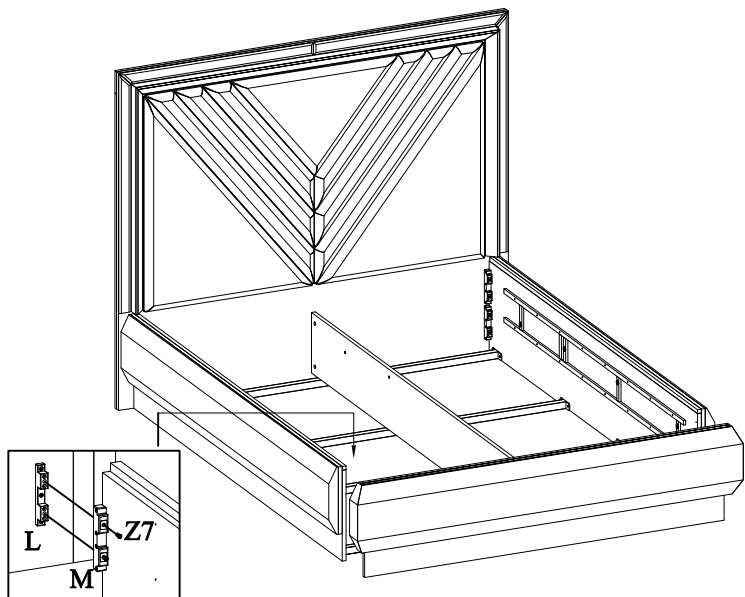

ELSA KARYOLA

07