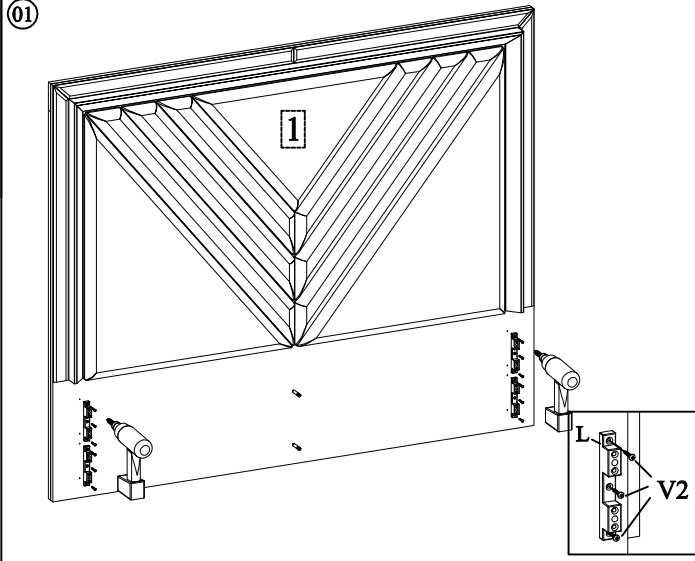

ELSA KARYOLA

ELSA BEDSTEAD

Ø15 MINIFIX BAŞLIK	MINIFIX ML	AKC DIŞ	AKC İÇ	m8x30 YSB	3,5x35 YHB	3,5x25 YHB	M6x15 YSB	M6x30 YSB	3,5x25 PULLU	m8x15 YSB
A	B	M	L	Z7	V5	V2	Z1	Z2	V3	Z5
4 ADET	4 ADET	8 ADET	8 ADET	32 ADET	32 ADET	24 ADET	16 ADET	8 ADET	32 ADET	4 ADET