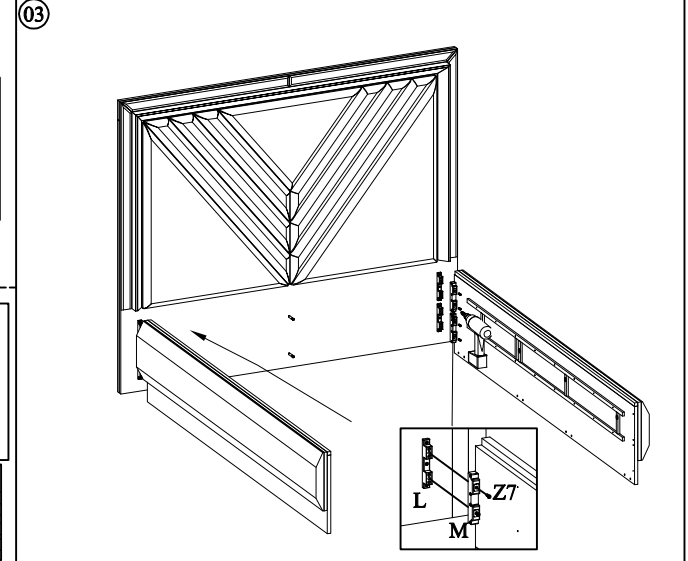

ELSA KARYOLA

ELSA BEDSTEAD

Ø15 MINIFIX BAŞLIK	MINIFIX ML	AKC DIŞ	AKC İÇ	m8x30 YSB	3,5x35 YHB	3,5x25 YHB	M6x15 YSB	M6x30 YSB	3,5x25 PULLU	m8x15 YSB
A	B	M	L	Z7	V5	V2	Z1	Z2	V3	Z5
4 ADET	4 ADET	8 ADET	8 ADET	32 ADET	32 ADET	24 ADET	16 ADET	8 ADET	32 ADET	4 ADET