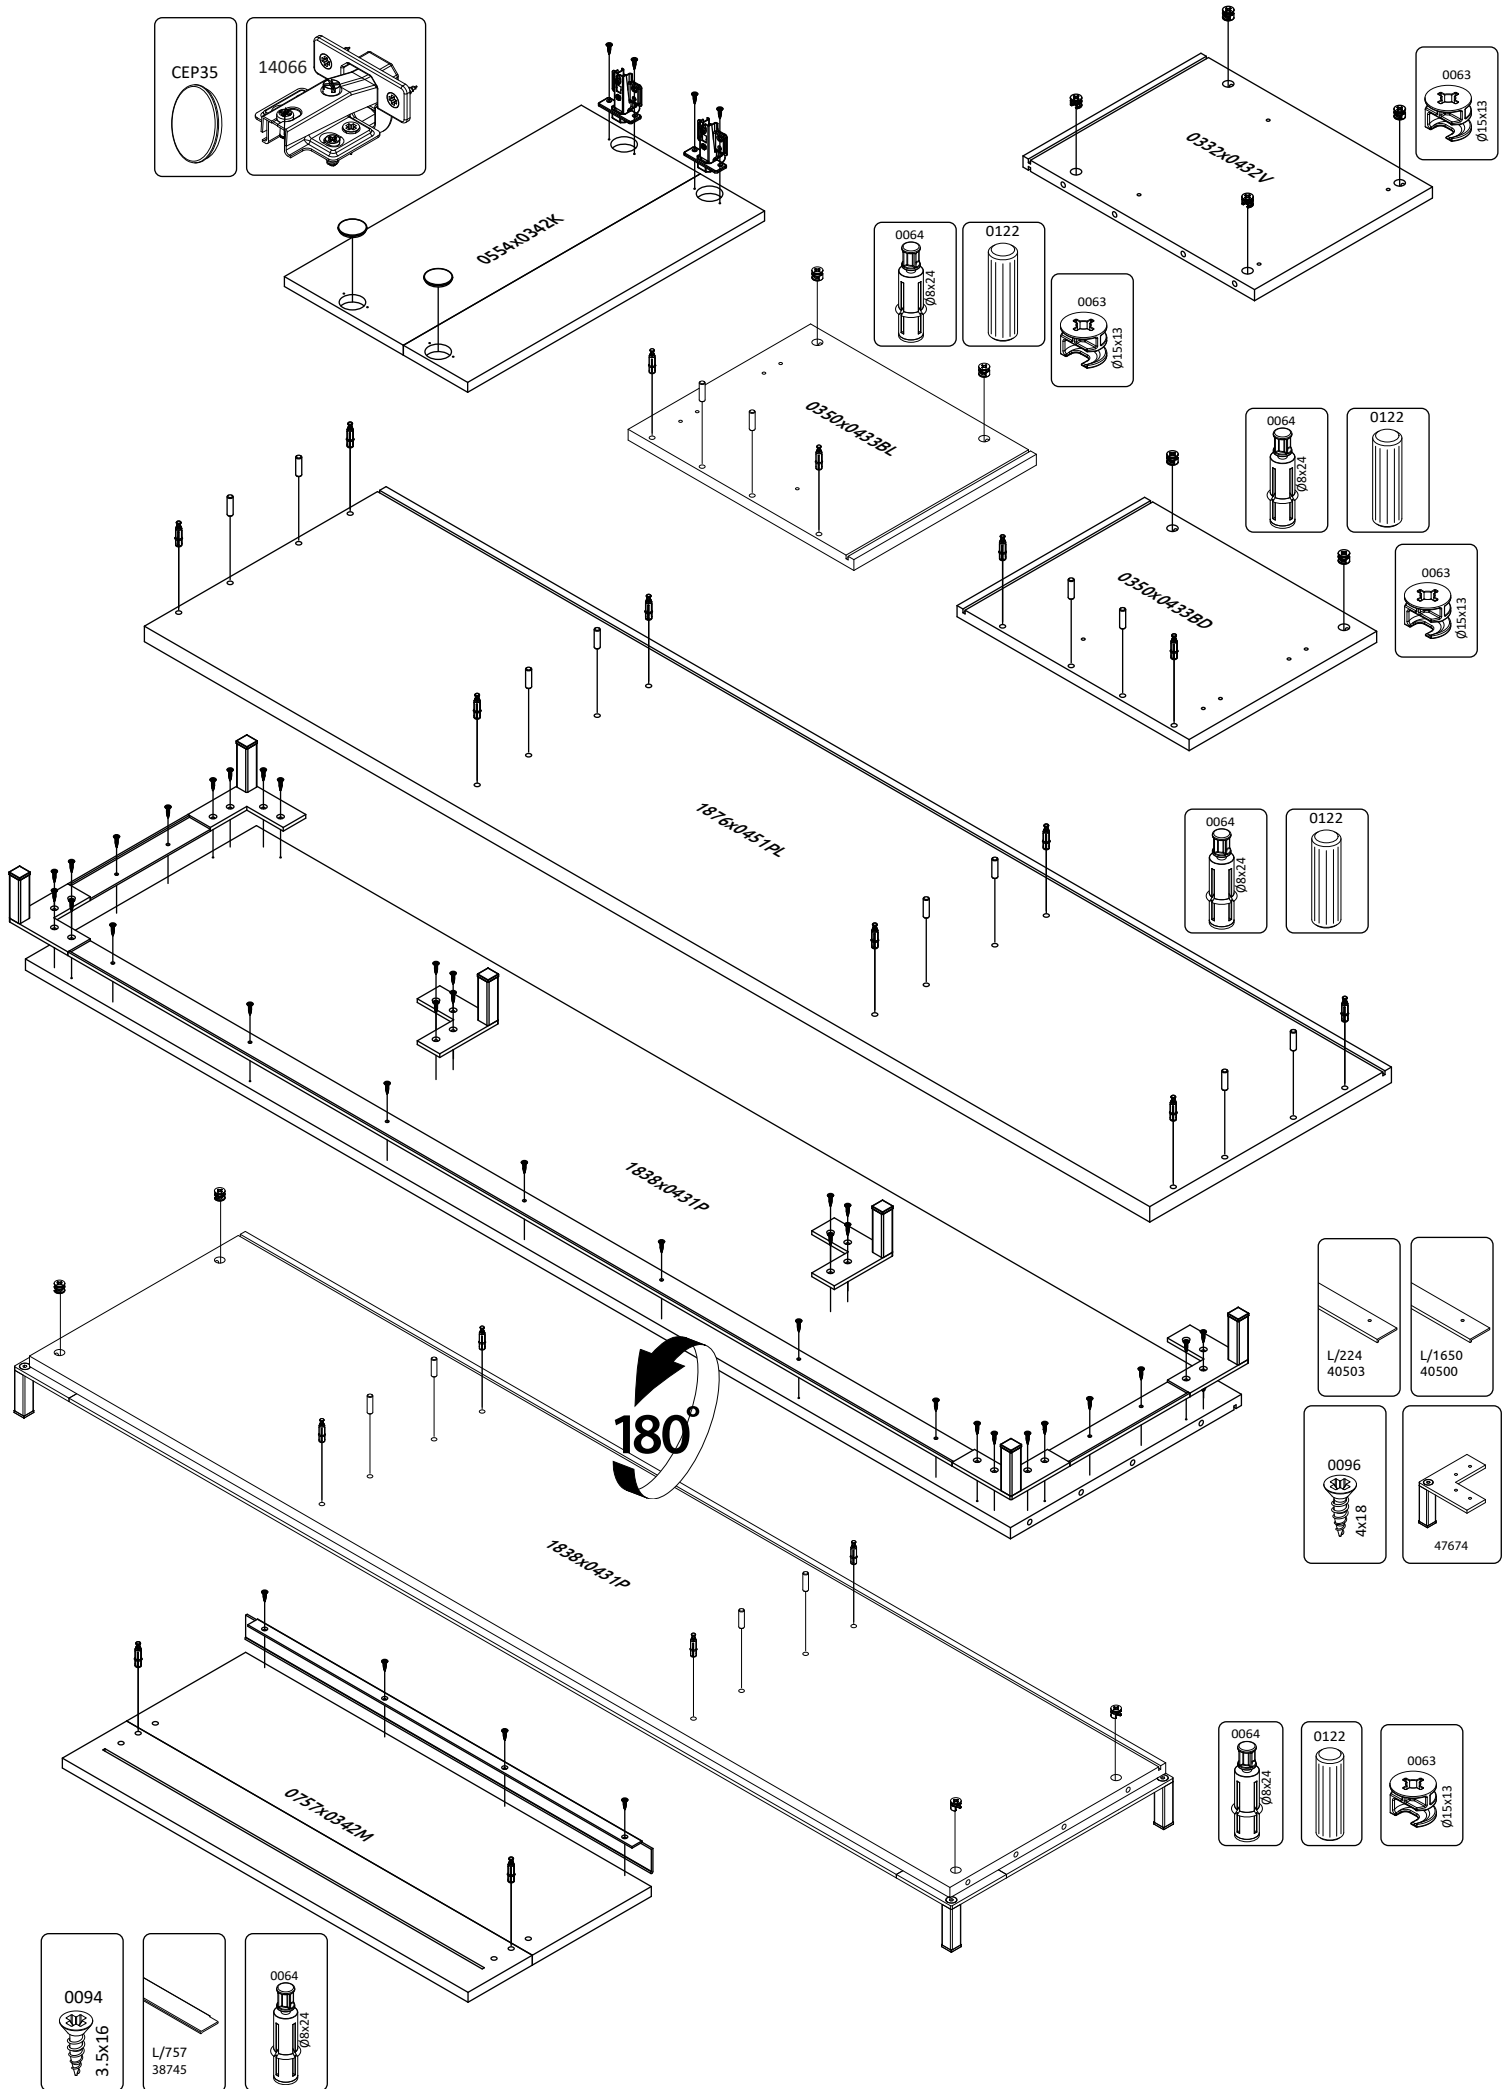

IMPORTANT - READ CAREFULLY - RETAIN FOR FUTURE REFERENCE
WICHTIG - SORGFÄLTIG LESEN UND AUFBEWAHREN

TV180-2K1F/AV
LWH - 1876x451x455

x12 0094 3.5x16	x14 0095 3.5x20	x4 102 6.3x13	x36 0096 4x18	x18 0064 1/8x24	x16 0122	x2 0065 Ø15x10	x16 0063 Ø15x13	x2 10359 3x12	x8 EKSK4-BE	x4 EKSK4-NE	x14 0108	x6 47674	x2 EKSK-TEX
x1 0113 GLUE	x2 6319	x1 14080	x4 14066	x1 4237	x2 L/554 38709	x1 L/757 38745	x2 L/224 40503	x1 L/1650 40500	x4 CEP35				

1

2

3

4

5

6

7

8

9

10

11

12

13