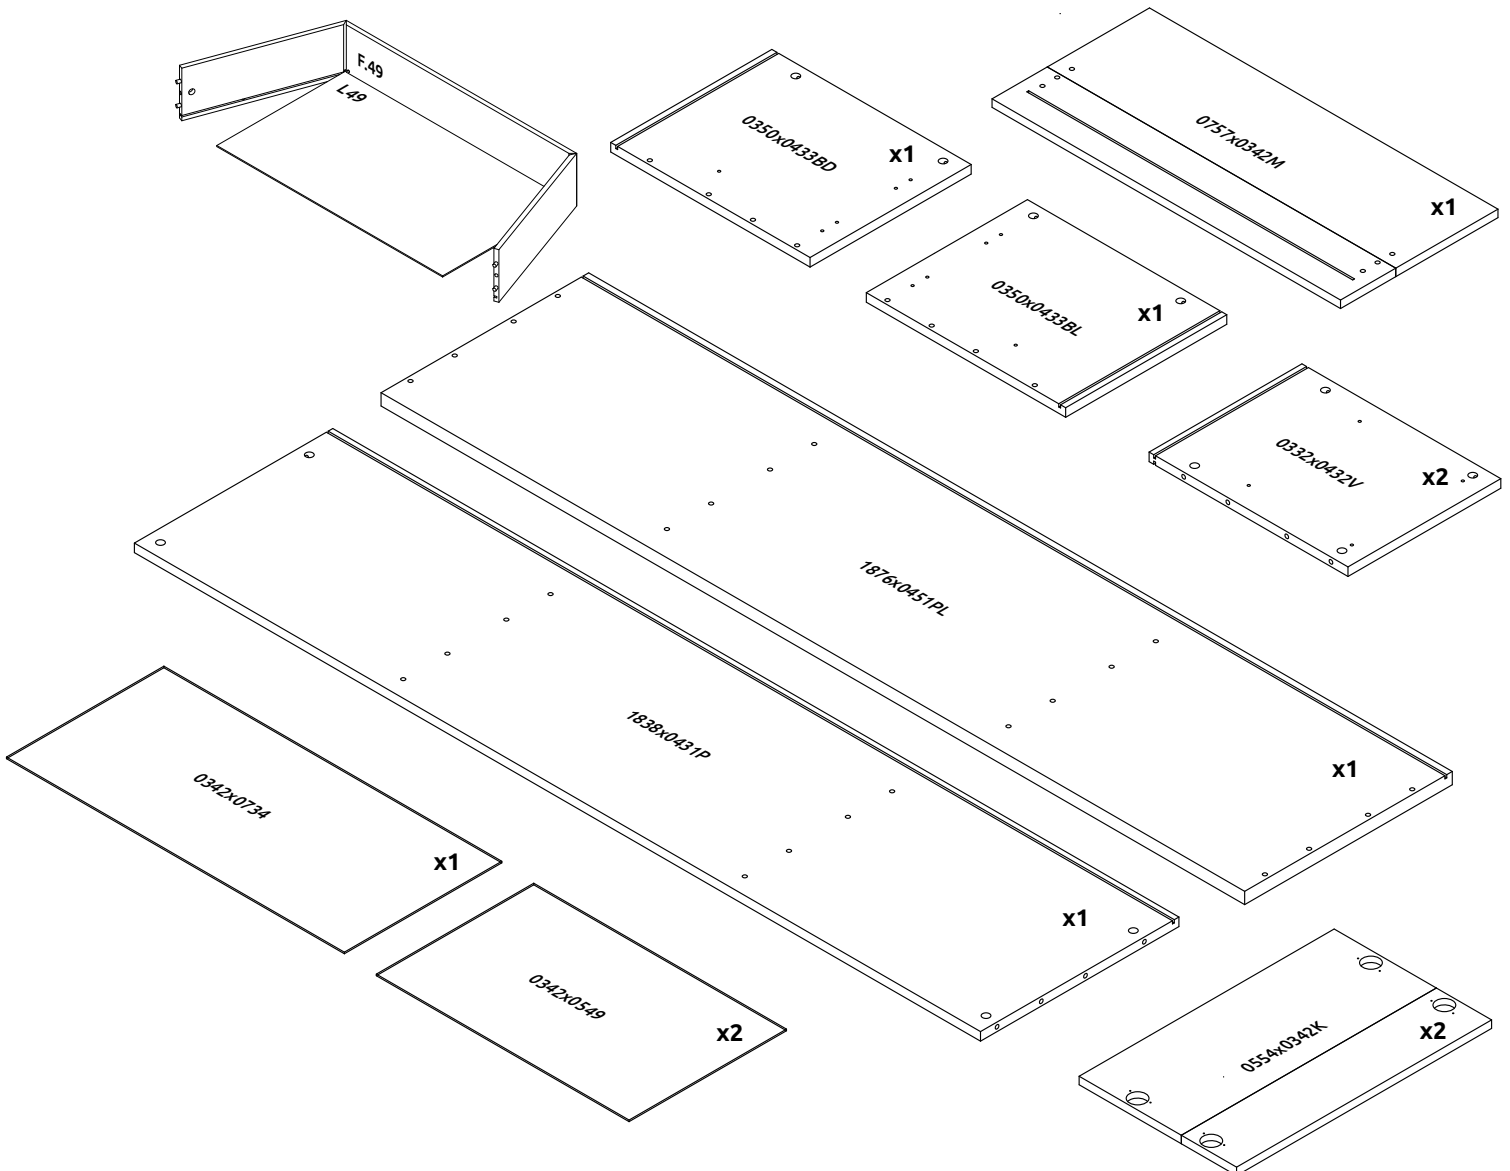

IMPORTANT - READ CAREFULLY - RETAIN FOR FUTURE REFERENCE
WICHTIG - SORGFÄLTIG LESEN UND AUFBEWAHREN

TV180-2K1F/AV
LWH - 1876x451x455

x12 0094 3.5x16	x14 0095 3.5x20	x4 102 6.3x13	x36 0096 4x18	x18 0064 1/8x24	x16 0122	x2 0065 Ø15x10	x16 0063 Ø15x13	x2 10359 3x12	x8 EKSK4-BE	x4 EKSK4-NE	x14 0108	x6 47674	x2 EKSK-TEX
x1 0113 GLUE	x2 6319	x1 14080	x4 14066	x1 4237	x2 L/554 38709	x1 L/757 38745	x2 L/224 40503	x1 L/1650 40500	x4 CEP35				

1

2

3

4

5

6

7

8

9

10

11

12

13