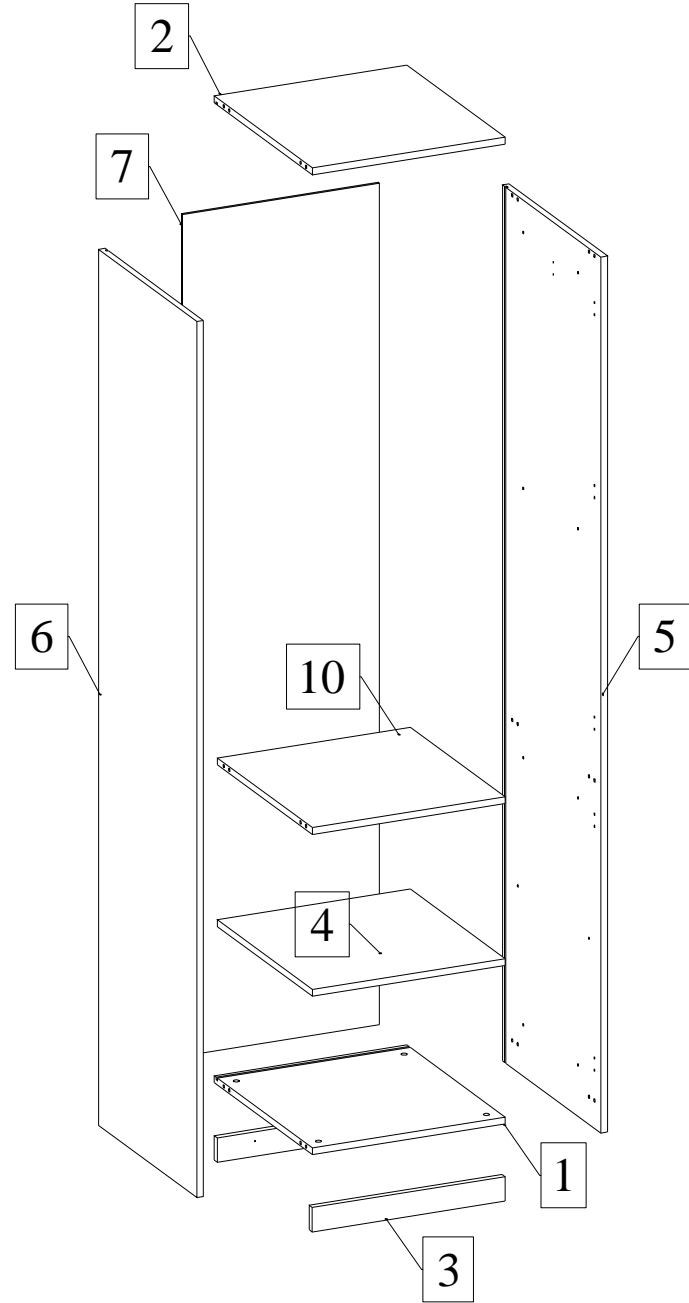

SAVANORA SAĞ KAPAKLI DOLAP

SAVANORA SAĞ KAPAKLI DOLAP

A DETAYI

A DETAYI

Ø15 MINİFIX BAŞLIK	MINİFIX MİL	3,5*25 RYHB	PLASTİK KAVELA	METAL BAŞLI RAF PİMİ	ARKALIK SIKIŞTIRMA	VİDA 3,5*25 RYSB	ASKI FLANŞ	VİDA 3,5*16 YHB	ASKI BORUSU	M4*20 KULP VİDASI	M4*25 KULP VİDASI	KULP	MENTEŞE GÖVDE	MENTEŞE TABANI
A	B	V3	C	E	P	V2	H	V1	Z	M2	M1	K01	H01	H02
12 ADET	12 ADET	5 ADET	12 ADET	4 ADET	6 ADET	6 ADET	2 ADET	40 ADET	1 ADET	8 ADET	4 ADET	4 ADET	5 ADET	5 ADET