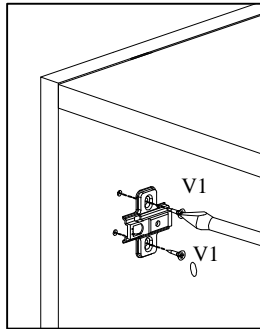

SAVANORA SAĞ KAPAKLI DOLAP

SAVANORA SAĞ KAPAKLI DOLAP

A DETAYI

A DETAYI

Ø15 MINİFIX BAŞLIK	MINİFIX MİL	3,5*25 RYHB	PLASTİK KAVELA	METAL BAŞLI RAF PİMİ	ARKALIK SIKIŞTIRMA	VİDA 3,5*25 RYSB	ASKI FLANŞ	VİDA 3,5*16 YHB	ASKI BORUSU	M4*20 KULP VİDASI	M4*25 KULP VİDASI	KULP	MENTEŞE GÖVDE	MENTEŞE TABANI
A	B	V3	C	E	P	V2	H	V1	Z	M2	M1	K01	H01	H02
12 ADET	12 ADET	5 ADET	12 ADET	4 ADET	6 ADET	6 ADET	2 ADET	40 ADET	1 ADET	8 ADET	4 ADET	4 ADET	5 ADET	5 ADET