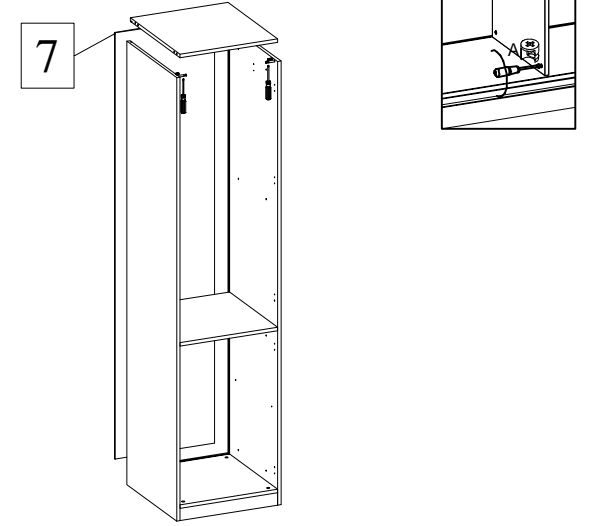

SAVANORA SAĞ KAPAKLI DOLAP

SAVANORA SAĞ KAPAKLI DOLAP

A DETAYI

A DETAYI

Ø15 MINİFIX BAŞLIK	MINİFIX MİL	3,5*25 RYHB	PLASTİK KAVELA	METAL BAŞLI RAF PİMİ	ARKALIK SIKIŞTIRMA	VİDA 3,5*25 RYSB	ASKI FLANŞ	VİDA 3,5*16 YHB	ASKI BORUSU	M4*20 KULP VİDASI	M4*25 KULP VİDASI	KULP	MENTEŞE GÖVDE	MENTEŞE TABANI
A	B	V3	C	E	P	V2	H	V1	Z	M2	M1	K01	H01	H02
12 ADET	12 ADET	5 ADET	12 ADET	4 ADET	6 ADET	6 ADET	2 ADET	40 ADET	1 ADET	8 ADET	4 ADET	4 ADET	5 ADET	5 ADET