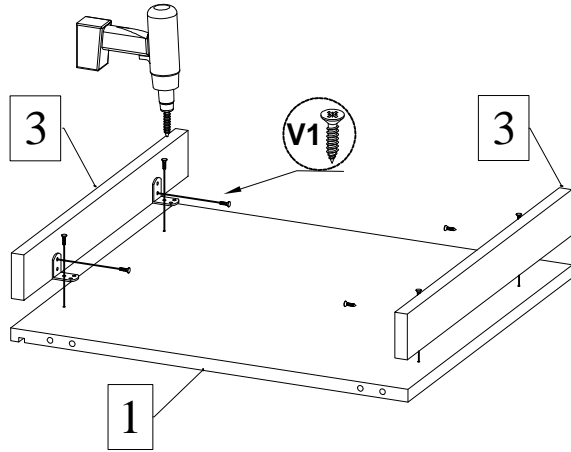

SAVANORA SAĞ KAPAKLI DOLAP

SAVANORA SAĞ KAPAKLI DOLAP

A DETAYI

A DETAYI

Ø15 MINİFIX BAŞLIK	MINİFIX MİL	3,5*25 RYHB	PLASTİK KAVELA	METAL BAŞLI RAF PİMİ	ARKALIK SIKIŞTIRMA	VİDA 3,5*25 RYSB	ASKI FLANŞ	VİDA 3,5*16 YHB	ASKI BORUSU	M4*20 KULP VİDASI	M4*25 KULP VİDASI	KULP	MENTEŞE GÖVDE	MENTEŞE TABANI
A	B	V3	C	E	P	V2	H	V1	Z	M2	M1	K01	H01	H02
12 ADET	12 ADET	5 ADET	12 ADET	4 ADET	6 ADET	6 ADET	2 ADET	40 ADET	1 ADET	8 ADET	4 ADET	4 ADET	5 ADET	5 ADET