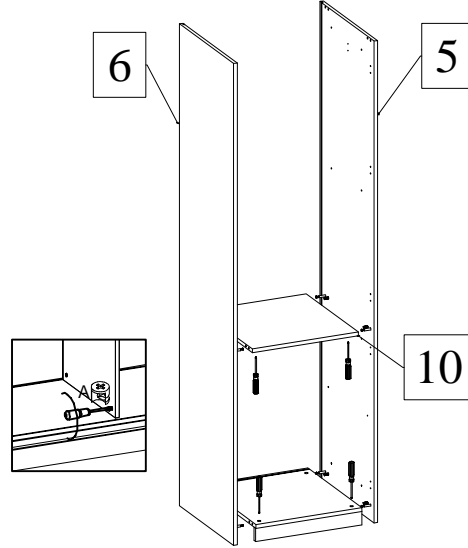

SAVANORA SAĞ KAPAKLI DOLAP

SAVANORA SAĞ KAPAKLI DOLAP

A DETAYI

A DETAYI

Ø15 MINİFIX BAŞLIK	MINİFIX MİL	3,5*25 RYHB	PLASTİK KAVELA	METAL BAŞLI RAF PİMİ	ARKALIK SIKIŞTIRMA	VİDA 3,5*25 RYSB	ASKI FLANŞ	VİDA 3,5*16 YHB	ASKI BORUSU	M4*20 KULP VİDASI	M4*25 KULP VİDASI	KULP	MENTEŞE GÖVDE	MENTEŞE TABANI
A	B	V3	C	E	P	V2	H	V1	Z	M2	M1	K01	H01	H02
12 ADET	12 ADET	5 ADET	12 ADET	4 ADET	6 ADET	6 ADET	2 ADET	40 ADET	1 ADET	8 ADET	4 ADET	4 ADET	5 ADET	5 ADET