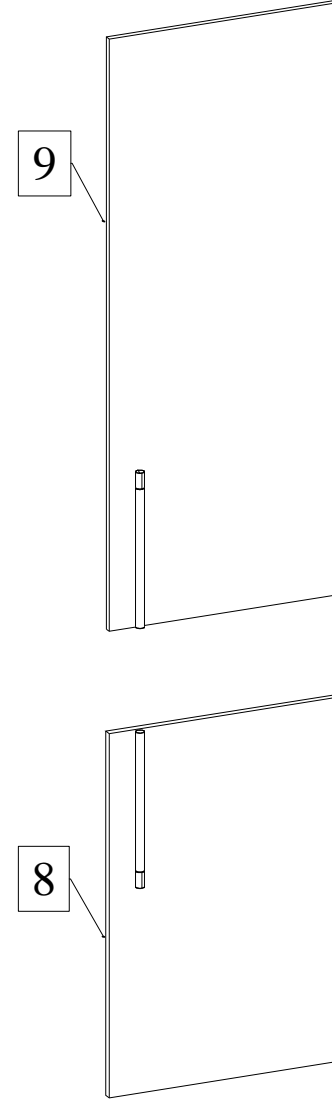

SAVANORA SAĞ KAPAKLI DOLAP

SAVANORA SAĞ KAPAKLI DOLAP

A DETAYI

A DETAYI

Ø15 MINİFIX BAŞLIK	MINİFIX MİL	3,5*25 RYHB	PLASTİK KAVELA	METAL BAŞLI RAF PİMİ	ARKALIK SIKIŞTIRMA	VİDA 3,5*25 RYSB	ASKI FLANŞ	VİDA 3,5*16 YHB	ASKI BORUSU	M4*20 KULP VİDASI	M4*25 KULP VİDASI	KULP	MENTEŞE GÖVDE	MENTEŞE TABANI
A	B	V3	C	E	P	V2	H	V1	Z	M2	M1	K01	H01	H02
12 ADET	12 ADET	5 ADET	12 ADET	4 ADET	6 ADET	6 ADET	2 ADET	40 ADET	1 ADET	8 ADET	4 ADET	4 ADET	5 ADET	5 ADET