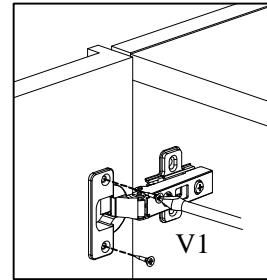

SAVANORA SAĞ KAPAKLI DOLAP

SAVANORA SAĞ KAPAKLI DOLAP

A DETAYI

A DETAYI

Ø15 MINİFIX BAŞLIK	MINİFIX MİL	3,5*25 RYHB	PLASTİK KAVELA	METAL BAŞLI RAF PİMİ	ARKALIK SIKIŞTIRMA	VİDA 3,5*25 RYSB	ASKI FLANŞ	VİDA 3,5*16 YHB	ASKI BORUSU	M4*20 KULP VİDASI	M4*25 KULP VİDASI	KULP	MENTEŞE GÖVDE	MENTEŞE TABANI
A	B	V3	C	E	P	V2	H	V1	Z	M2	M1	K01	H01	H02
12 ADET	12 ADET	5 ADET	12 ADET	4 ADET	6 ADET	6 ADET	2 ADET	40 ADET	1 ADET	8 ADET	4 ADET	4 ADET	5 ADET	5 ADET