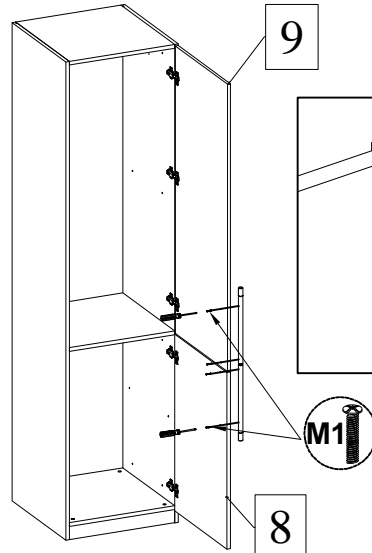

SAVANORA SAĞ KAPAKLI DOLAP

SAVANORA SAĞ KAPAKLI DOLAP

A DETAYI

A DETAYI

Ø15 MINİFIX BAŞLIK	MINİFIX MİL	3,5*25 RYHB	PLASTİK KAVELA	METAL BAŞLI RAF PİMİ	ARKALIK SIKIŞTIRMA	VİDA 3,5*25 RYSB	ASKI FLANŞ	VİDA 3,5*16 YHB	ASKI BORUSU	M4*20 KULP VİDASI	M4*25 KULP VİDASI	KULP	MENTEŞE GÖVDE	MENTEŞE TABANI
A	B	V3	C	E	P	V2	H	V1	Z	M2	M1	K01	H01	H02
12 ADET	12 ADET	5 ADET	12 ADET	4 ADET	6 ADET	6 ADET	2 ADET	40 ADET	1 ADET	8 ADET	4 ADET	4 ADET	5 ADET	5 ADET