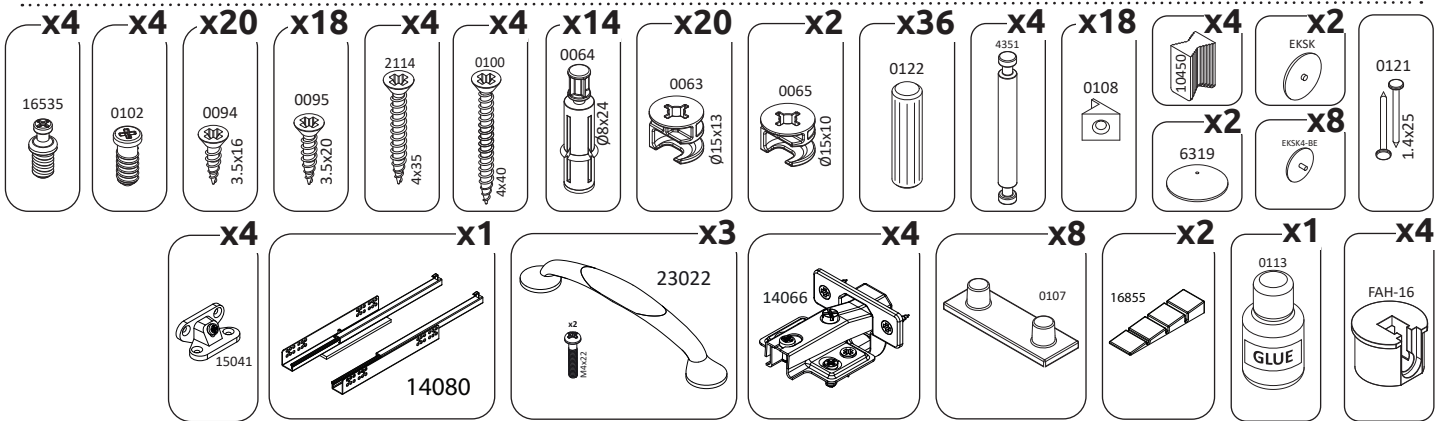

IMPORTANT – READ CAREFULLY – RETAIN FOR FUTURE REFERENCE
WICHTIG – SORGFÄLTIG LESEN UND AUFBEWAHREN

EG-TV
LHW - 1587x504x547

1

2

3

18

19

20