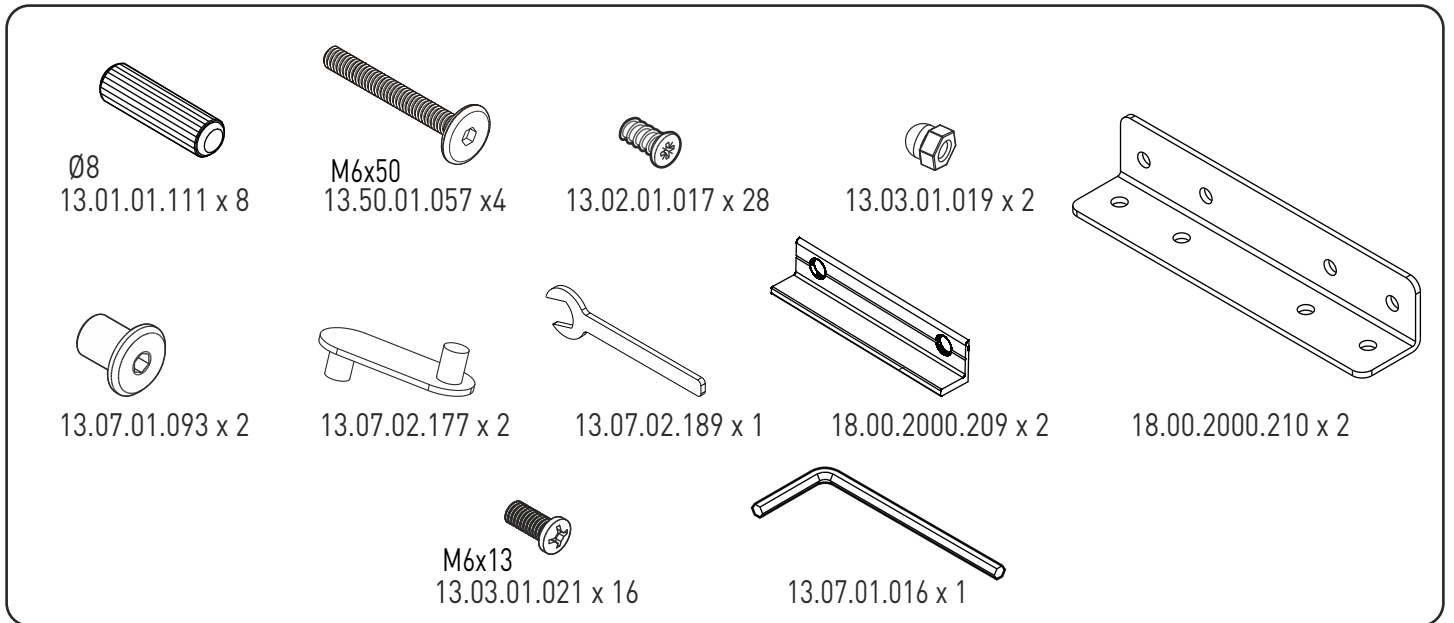

20.58.1317.00

GARANTİ BELGESİ VE
KULLANMA KILAVUZU

WARRANTY CERTIFICATE
AND USER MANUAL

شهادة الضمان ودليل المستخدم

5

6

7

8