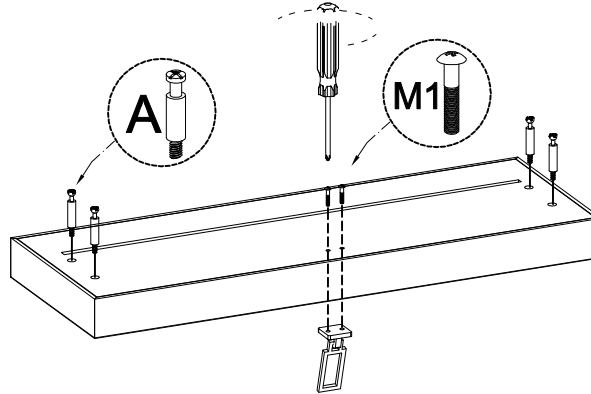

MİRAGE ŞIFONYER

MİRAGE DRESSER

01