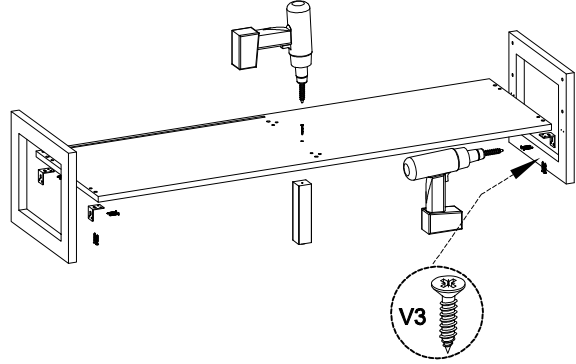

MİRAGE ŞIFONYER

MİRAGE DRESSER

Ø15 MINİFIX BAŞLIK	MINİFIX MİL	MINİFIX TAPA	PLASTİK KAVELA	3,5*16 YHB	3,5*25 RYHB	M4*22 MM	350mm TANDEM	SAĞ-SOL MANDAL	HALKA KULP	M6*30 MM	4*20 YHB
A	B	D	C	V1	V3	M1	R1	R2	K01	V4	V3
60 ADET	60 ADET	60 ADET	28 ADET	44 ADET	22 ADET	10 ADET	4 TAKIM	4 TAKIM	4 ADET	8 ADET	24 ADET