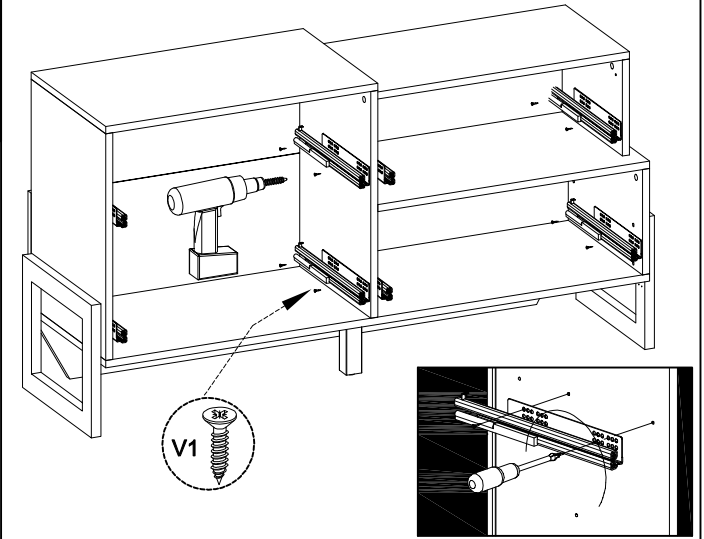

MİRAGE ŞIFONYER

MİRAGE DRESSER

Ø15 MINİFIX BAŞLIK	MINİFIX MİL	MINİFIX TAPA	PLASTİK KAVELA	3,5*16 YHB	3,5*25 RYHB	M4*22 MM	350mm TANDEM	SAĞ-SOL MANDAL	HALKA KULP	M6*30 MM	4*20 YHB
A	B	D	C	V1	V3	M1	R1	R2	K01	V4	V3
60 ADET	60 ADET	60 ADET	28 ADET	44 ADET	22 ADET	10 ADET	4 TAKIM	4 TAKIM	4 ADET	8 ADET	24 ADET