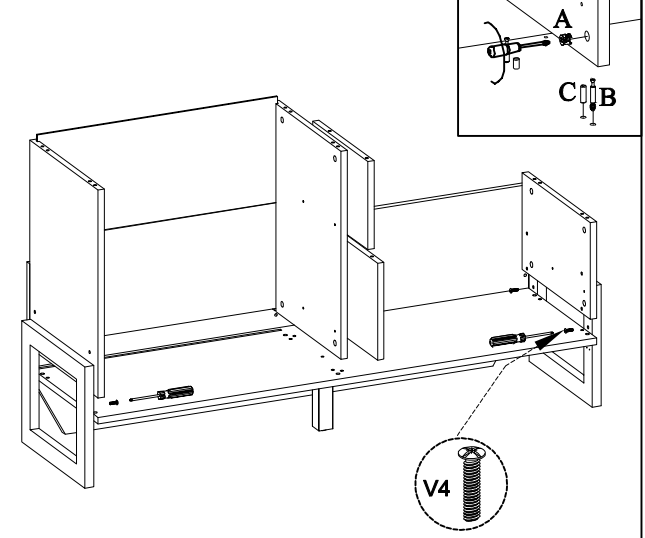

MİRAGE ŞIFONYER

MİRAGE DRESSER

Ø15 MINİFIX BAŞLIK	MINİFIX MİL	MINİFIX TAPA	PLASTİK KAVELA	3,5*16 YHB	3,5*25 RYHB	M4*22 MM	350mm TANDEM	SAĞ-SOL MANDAL	HALKA KULP	M6*30 MM	4*20 YHB
A	B	D	C	V1	V3	M1	R1	R2	K01	V4	V3
60 ADET	60 ADET	60 ADET	28 ADET	44 ADET	22 ADET	10 ADET	4 TAKIM	4 TAKIM	4 ADET	8 ADET	24 ADET