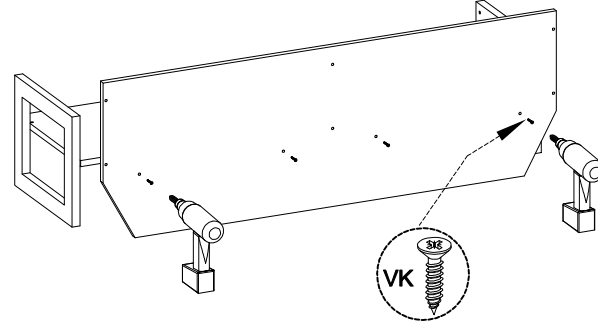

MİRAGE ŞIFONYER

MİRAGE DRESSER

Ø15 MINİFIX BAŞLIK	MINİFIX MİL	MINİFIX TAPA	PLASTİK KAVELA	3,5*16 YHB	3,5*25 RYHB	M4*22 MM	350mm TANDEM	SAĞ-SOL MANDAL	HALKA KULP	M6*30 MM	4*20 YHB
A	B	D	C	V1	V3	M1	R1	R2	K01	V4	V3
60 ADET	60 ADET	60 ADET	28 ADET	44 ADET	22 ADET	10 ADET	4 TAKIM	4 TAKIM	4 ADET	8 ADET	24 ADET