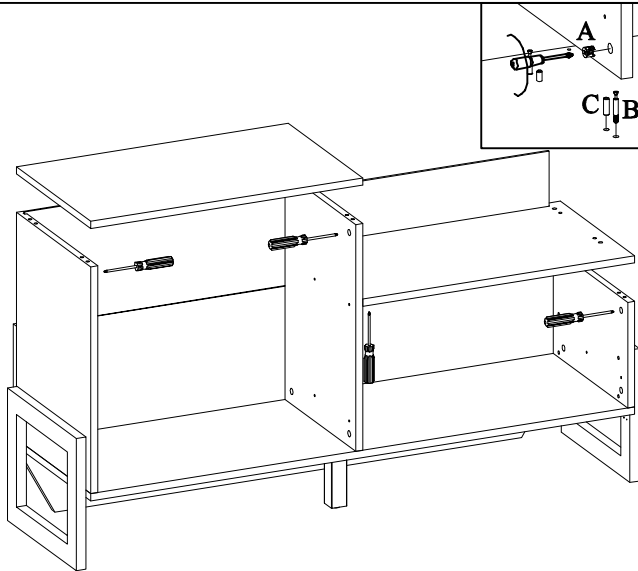

MİRAGE ŞIFONYER

MİRAGE DRESSER

Ø15 MINİFIX BAŞLIK	MINİFIX MİL	MINİFIX TAPA	PLASTİK KAVELA	3,5*16 YHB	3,5*25 RYHB	M4*22 MM	350mm TANDEM	SAĞ-SOL MANDAL	HALKA KULP	M6*30 MM	4*20 YHB
A	B	D	C	V1	V3	M1	R1	R2	K01	V4	V3
60 ADET	60 ADET	60 ADET	28 ADET	44 ADET	22 ADET	10 ADET	4 TAKIM	4 TAKIM	4 ADET	8 ADET	24 ADET