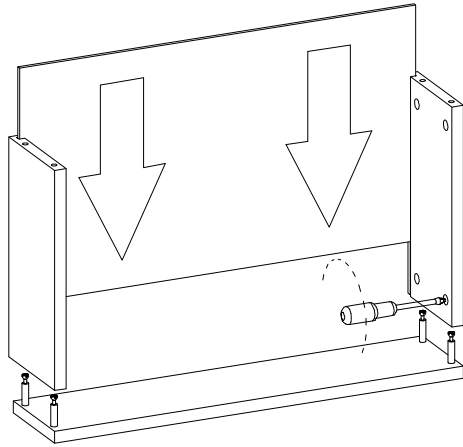

MİRAGE ŞIFONYER

MİRAGE DRESSER

01