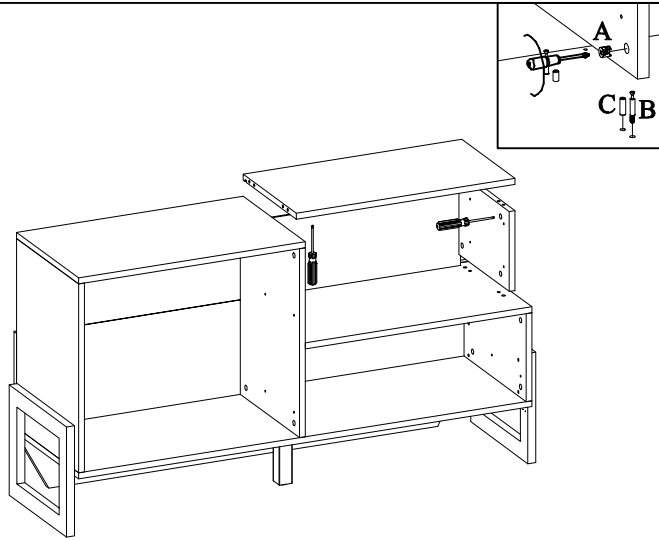

MİRAGE ŞIFONYER

MİRAGE DRESSER

Ø15 MINİFIX BAŞLIK	MINİFIX MİL	MINİFIX TAPA	PLASTİK KAVELA	3,5*16 YHB	3,5*25 RYHB	M4*22 MM	350mm TANDEM	SAĞ-SOL MANDAL	HALKA KULP	M6*30 MM	4*20 YHB
A	B	D	C	V1	V3	M1	R1	R2	K01	V4	V3
60 ADET	60 ADET	60 ADET	28 ADET	44 ADET	22 ADET	10 ADET	4 TAKIM	4 TAKIM	4 ADET	8 ADET	24 ADET