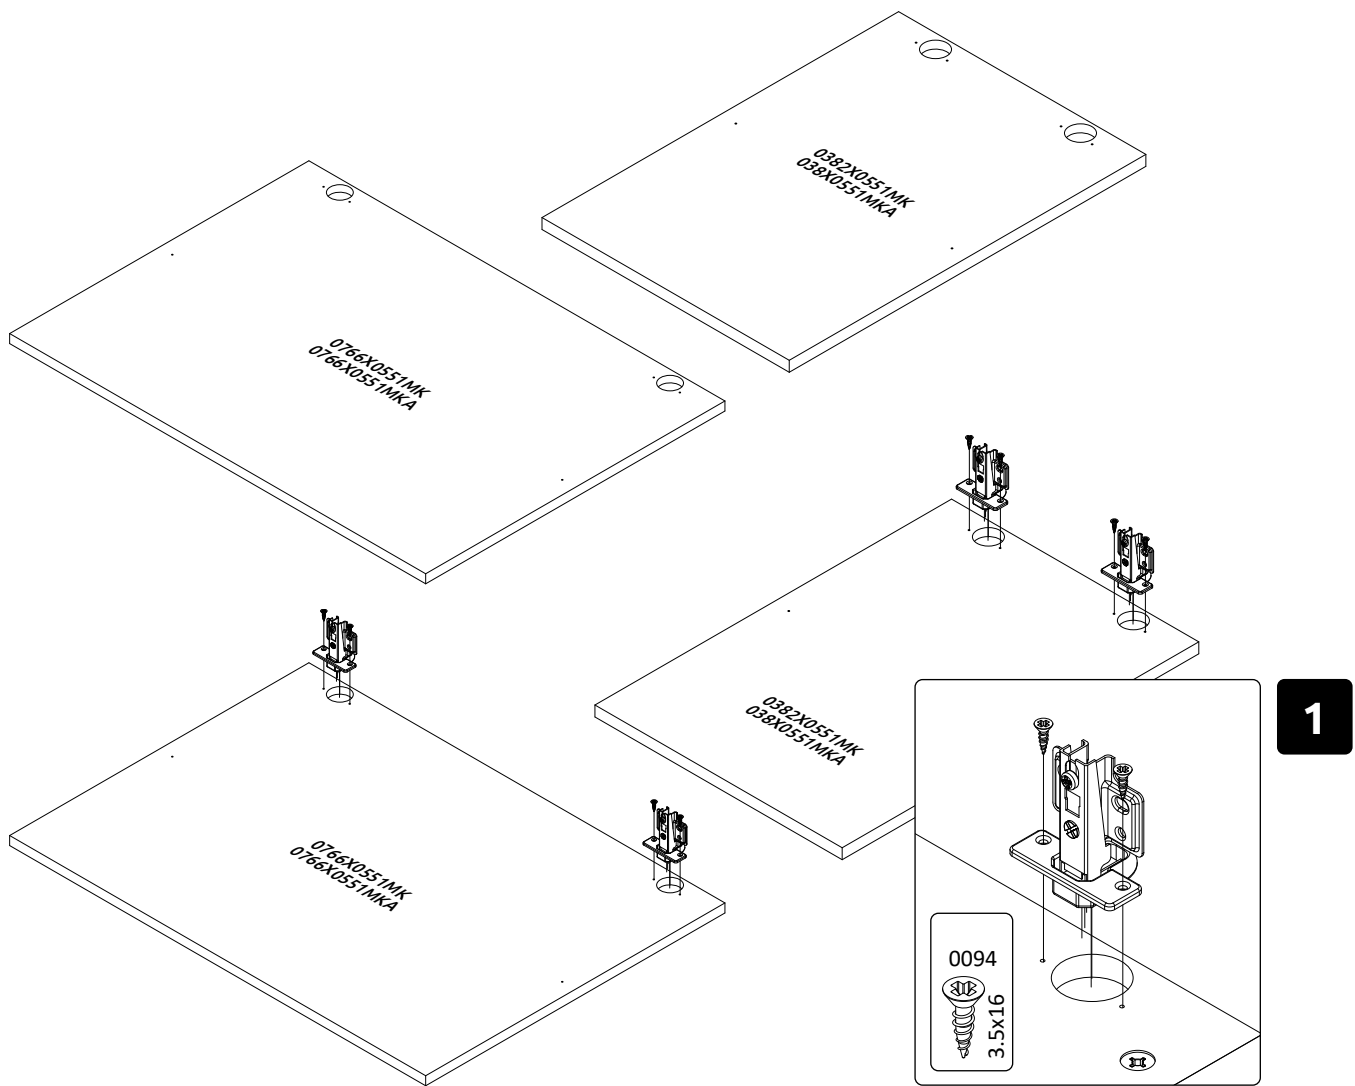

IMPORTANT - READ CAREFULLY - RETAIN FOR FUTURE REFERENCE  
 WICHTIG - SORGFÄLTIG LESEN UND AUFBEWAHREN

**F-CORPUS**  
 LHW-1664X447X402

- |                             |                            |                    |                              |                   |                      |                   |                       |                    |                |                    |                           |
|-----------------------------|----------------------------|--------------------|------------------------------|-------------------|----------------------|-------------------|-----------------------|--------------------|----------------|--------------------|---------------------------|
| <b>x8</b><br>0063<br>Ø15x13 | <b>x8</b><br>0064<br>Ø8x24 | <b>x12</b><br>0108 | <b>x12</b><br>0095<br>3.5x20 | <b>x4</b><br>6319 | <b>x4</b><br>CEP8-BE | <b>x8</b><br>0122 | <b>x8</b><br>EKSK4-BE | <b>x4</b><br>10356 | 0121<br>1.4x25 | <b>x1</b><br>76501 | <b>x2</b><br>0096<br>4x18 |
|-----------------------------|----------------------------|--------------------|------------------------------|-------------------|----------------------|-------------------|-----------------------|--------------------|----------------|--------------------|---------------------------|

1

2

3

4

**5**

**2**

**3**

**1**

**2**

**3**

**4**

5

6

7

8

9