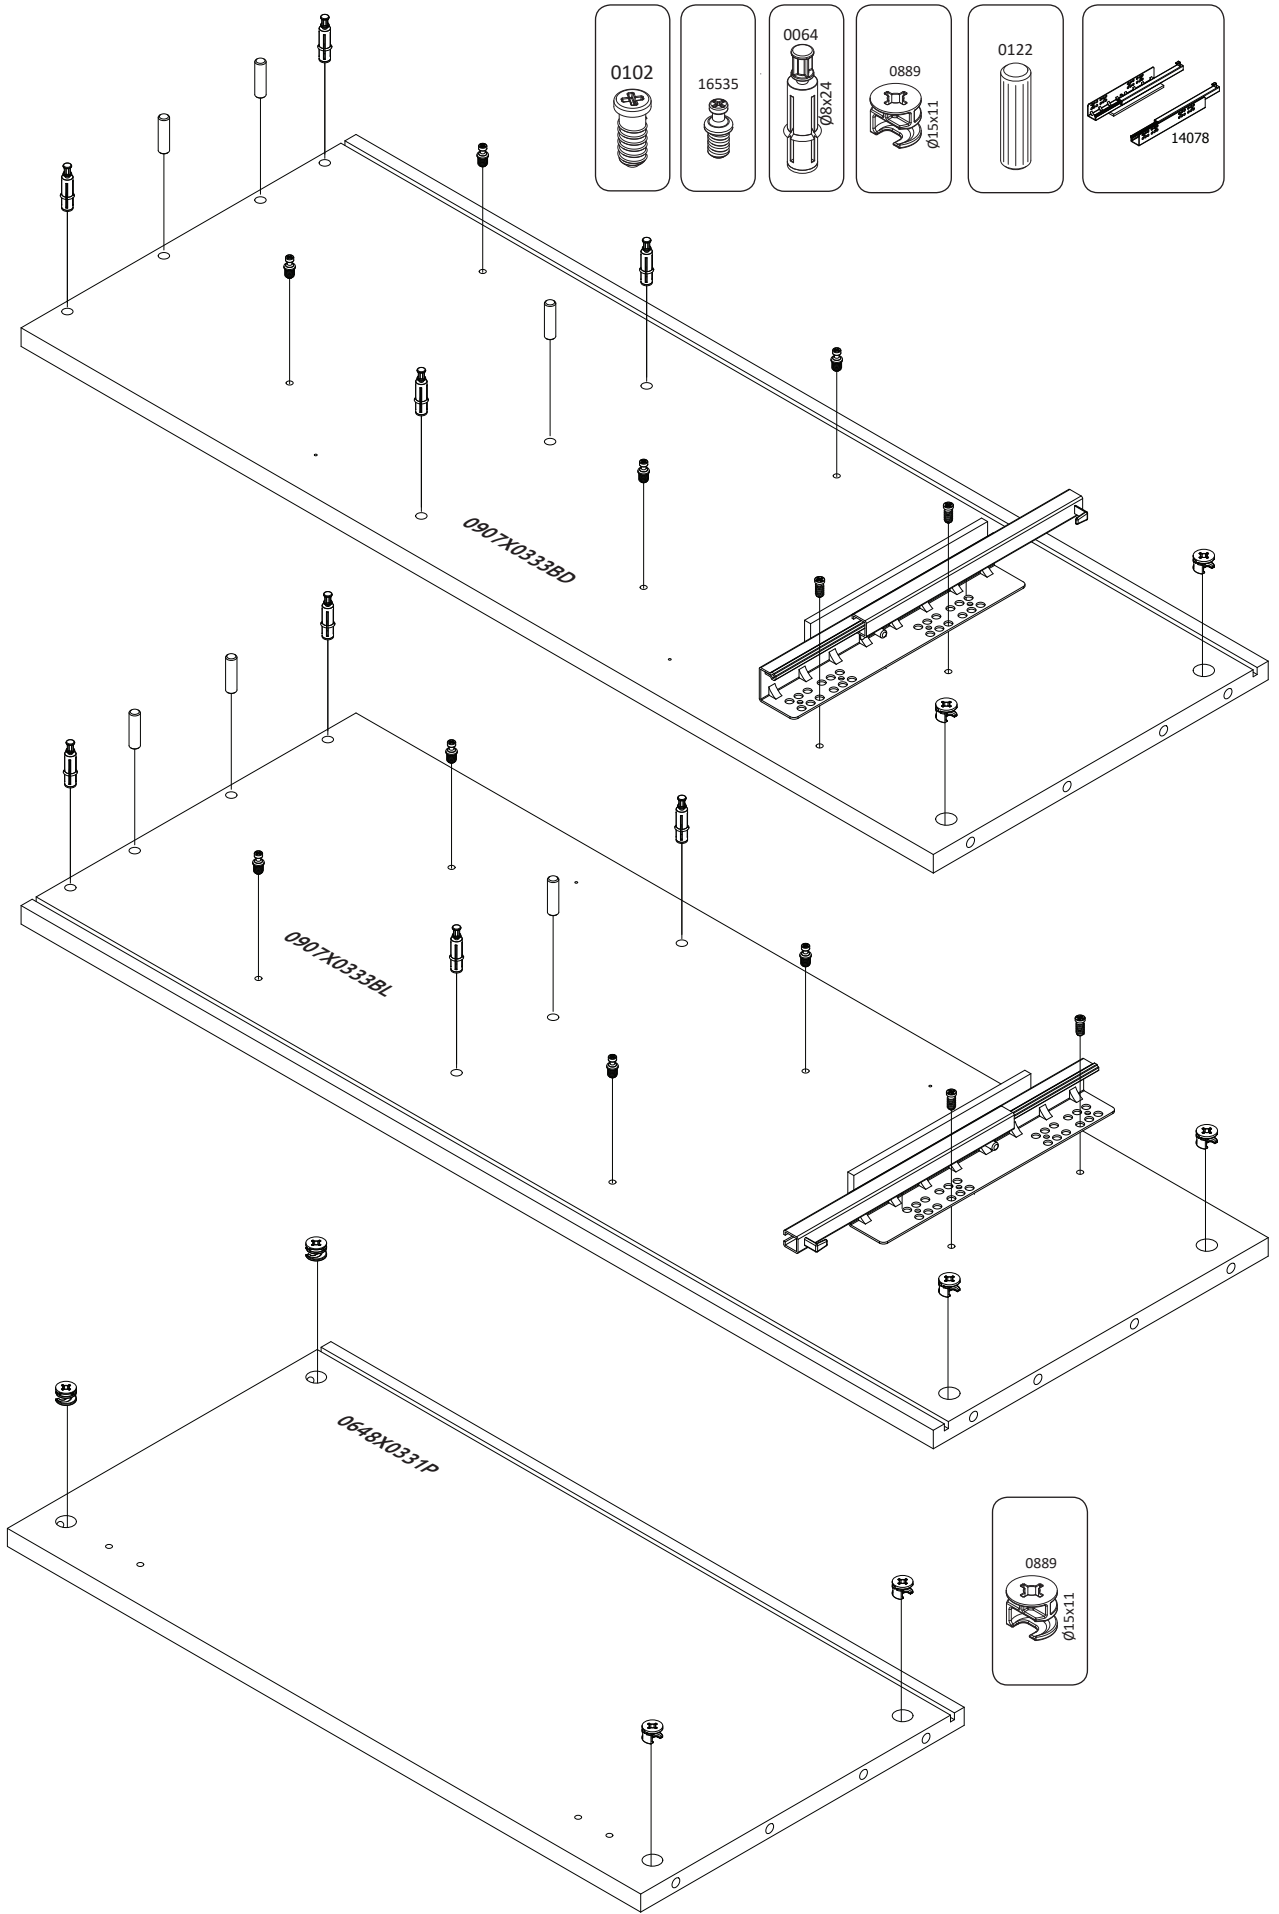

IMPORTANT - READ CAREFULLY - RETAIN FOR FUTURE REFERENCE  
 WICHTIG - SORGFÄLTIG LESEN UND AUFBEWAHREN

**RIO-CPL21**  
 LHW - 682x1024x352  
 41759

1

6

7

**9**

15

16