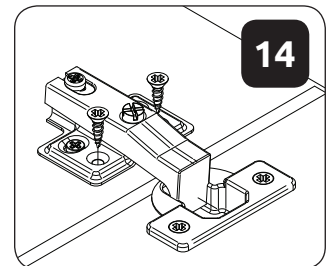

IMPORTANT - READ CAREFULLY - RETAIN FOR FUTURE REFERENCE  
 WICHTIG - SORGFÄLTIG LESEN UND AUFBEWAHREN

**RIO-CPL21**  
 LHW - 682x1024x352  
 41759

1

6

7

**9**

15

16