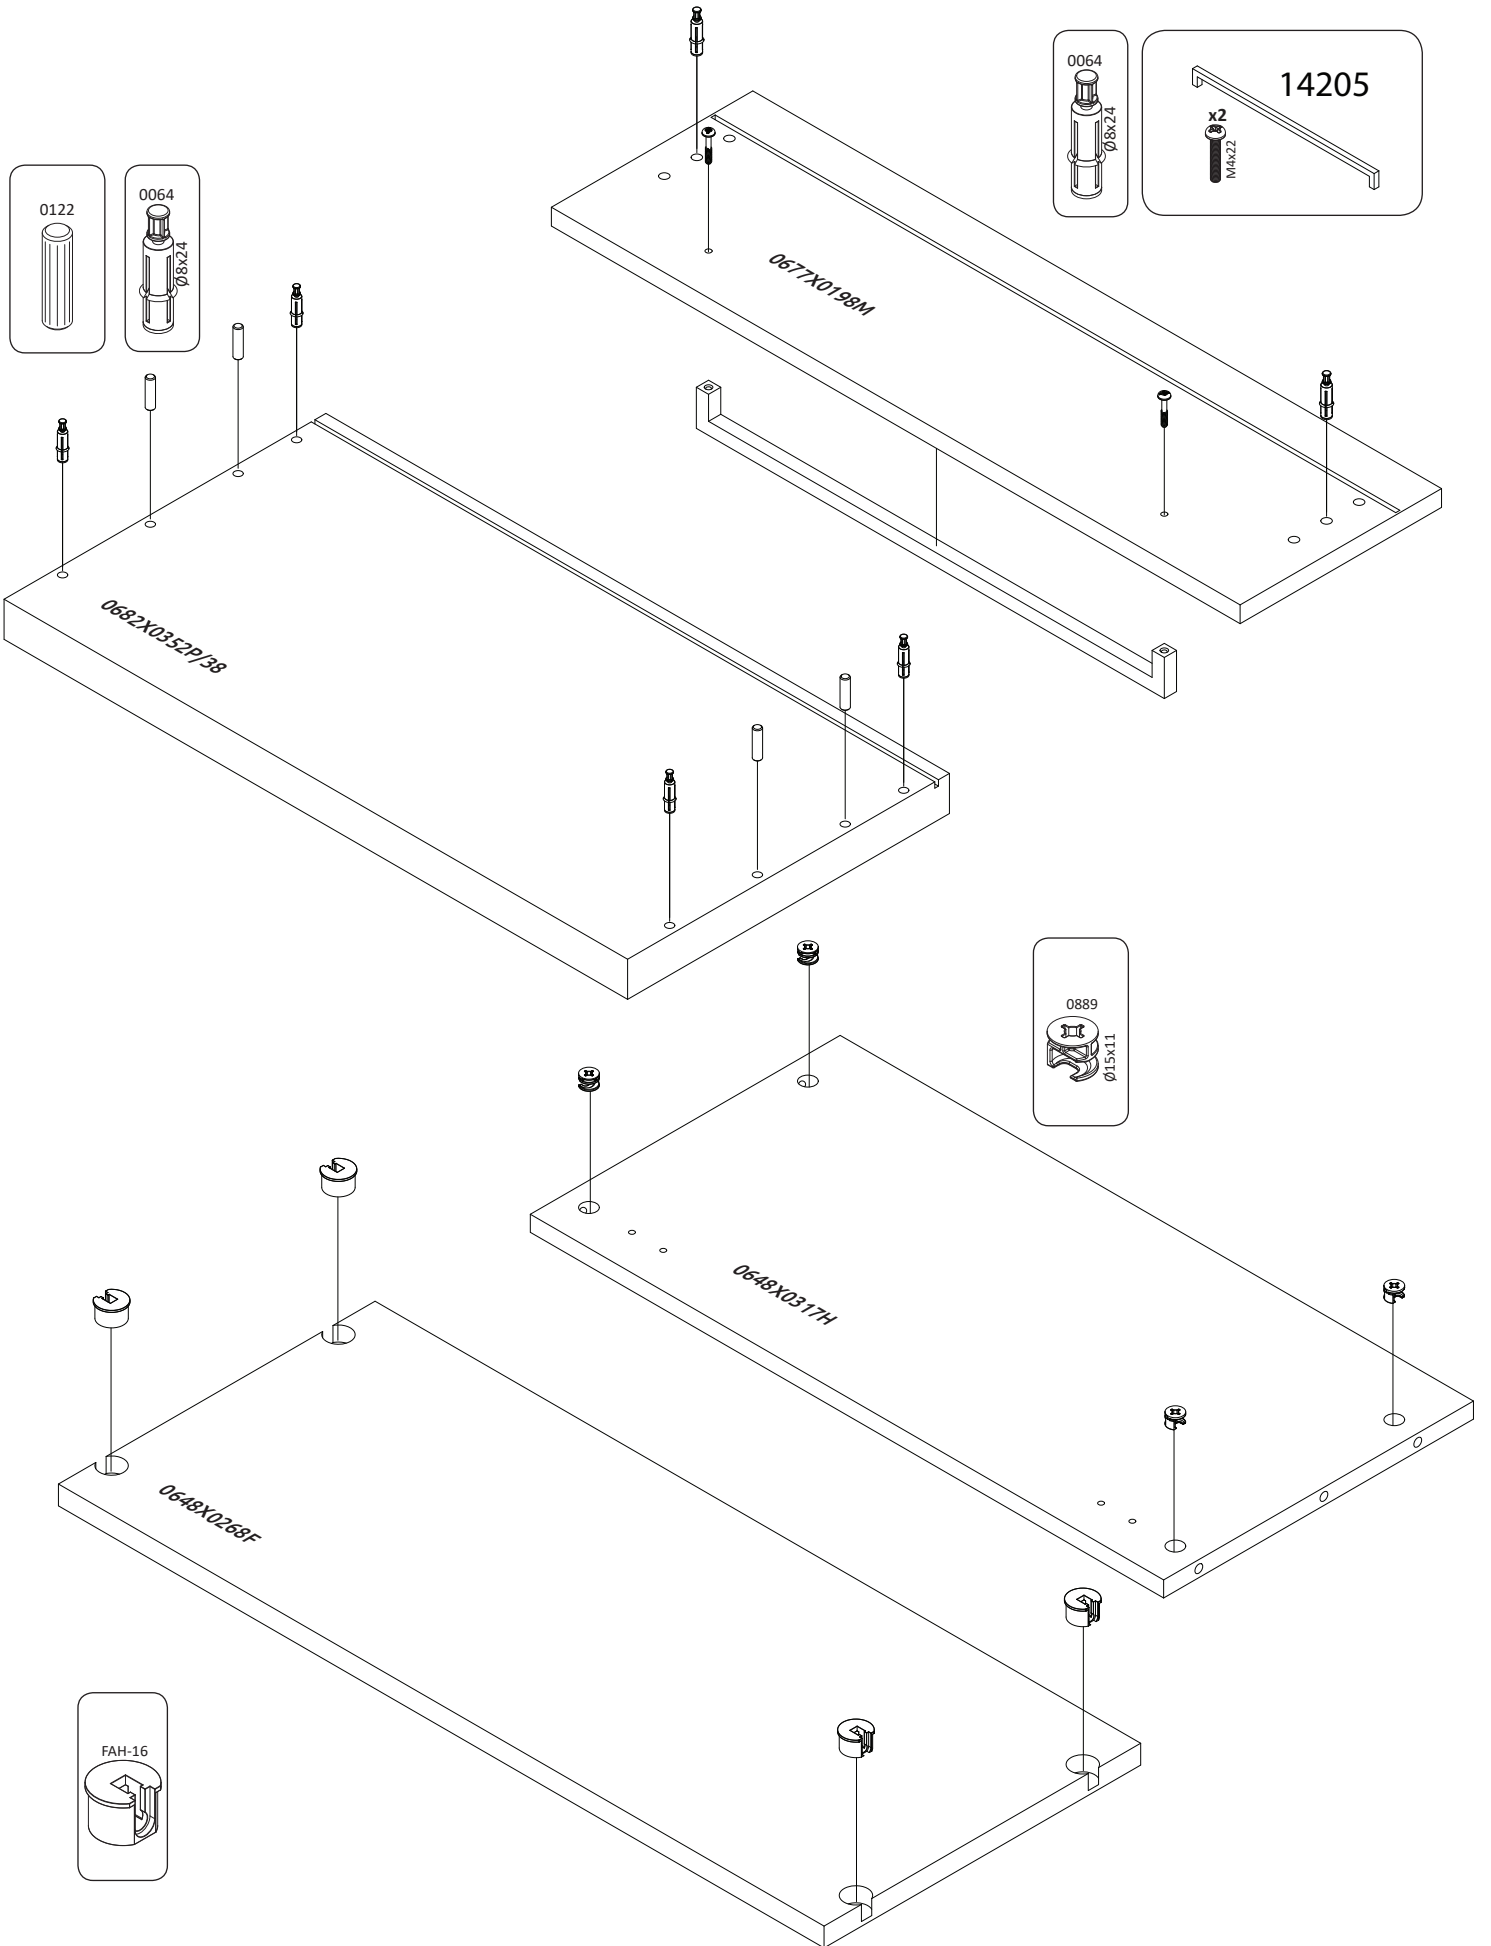

IMPORTANT - READ CAREFULLY - RETAIN FOR FUTURE REFERENCE  
 WICHTIG - SORGFÄLTIG LESEN UND AUFBEWAHREN

**RIO-CPL21**  
 LHW - 682x1024x352  
 41759

1

6

7

**9**

15

16