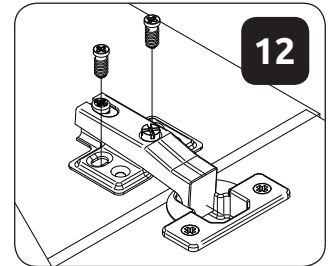

IMPORTANT - READ CAREFULLY - RETAIN FOR FUTURE REFERENCE  
 WICHTIG - SORGFÄLTIG LESEN UND AUFBEWAHREN

**RIO-CPL21**  
 LHW - 682x1024x352  
 41759

1

6

7

**9**

15

16