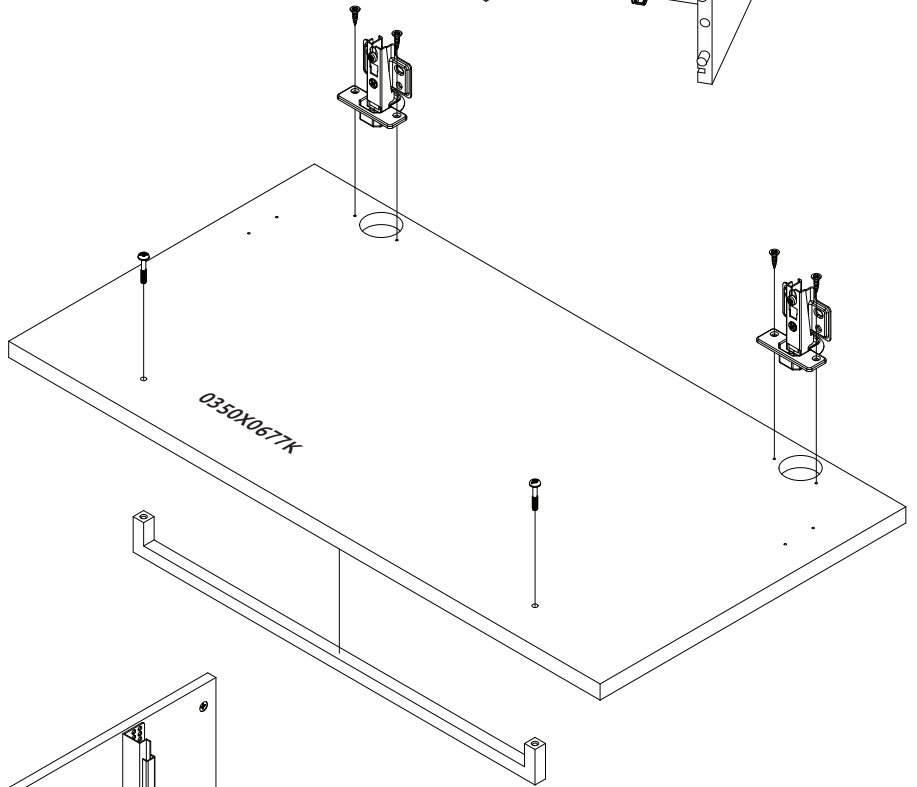

IMPORTANT - READ CAREFULLY - RETAIN FOR FUTURE REFERENCE  
 WICHTIG - SORGFÄLTIG LESEN UND AUFBEWAHREN

**RIO-CPL21**  
 LHW - 682x1024x352  
 41759

1

6

7

**9**

15

16