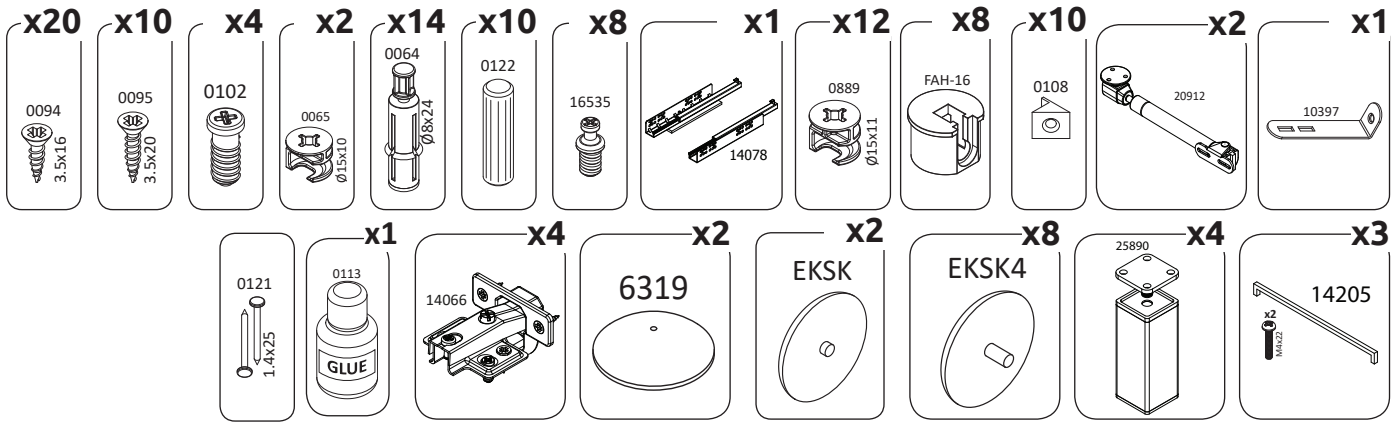

IMPORTANT - READ CAREFULLY - RETAIN FOR FUTURE REFERENCE  
 WICHTIG - SORGFÄLTIG LESEN UND AUFBEWAHREN

**RIO-CPL21**  
 LHW - 682x1024x352  
 41759

1

6

7

**9**

15

16