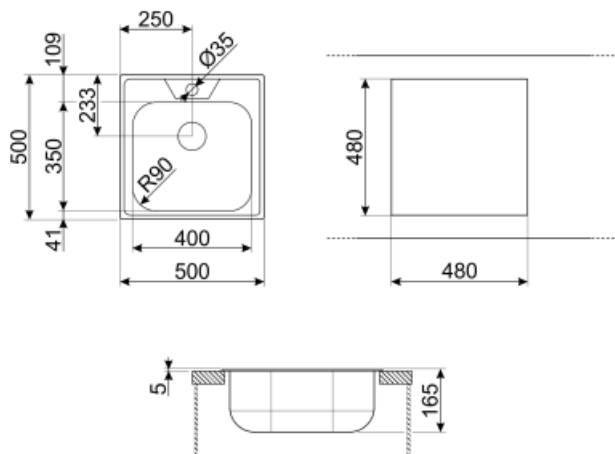

	Tip vas	Dimensiunile vasului, LxAxÎ (mm)	Adâncimea vasului (mm)	Vas colț rază	Preaplin	Poziție filtru	Dimensiune filtru
Vas	Rază minimă	410 x 360 x 165	165	80	Da, tradițional	Poziția peretelui	3,5

Caracteristici tehnice

Dimensiunile produsului (mm) 160x500x500 mm

Orificiu robinet 1

Dimensiune tăiere montaj superior (mm) 480 x 480 mm

Diametrul orificiului robinetului 35 mm

Raza de decupare 10 mm

Tip garnitură Pastă de etanșare

Înălțime de la partea de sus a bucătăriei 6 mm

Nr. de clipuri 6

Dimensiunea unității de bază 45 cm

Tip de clipuri Standard

Accesorii incluse

Accesorii pentru
instalare

Sită, Sifonul economisește
spațiu cu conexiunea de
ieșire a mașinii de spălat
vase, Cleme fixare,
Garnitură