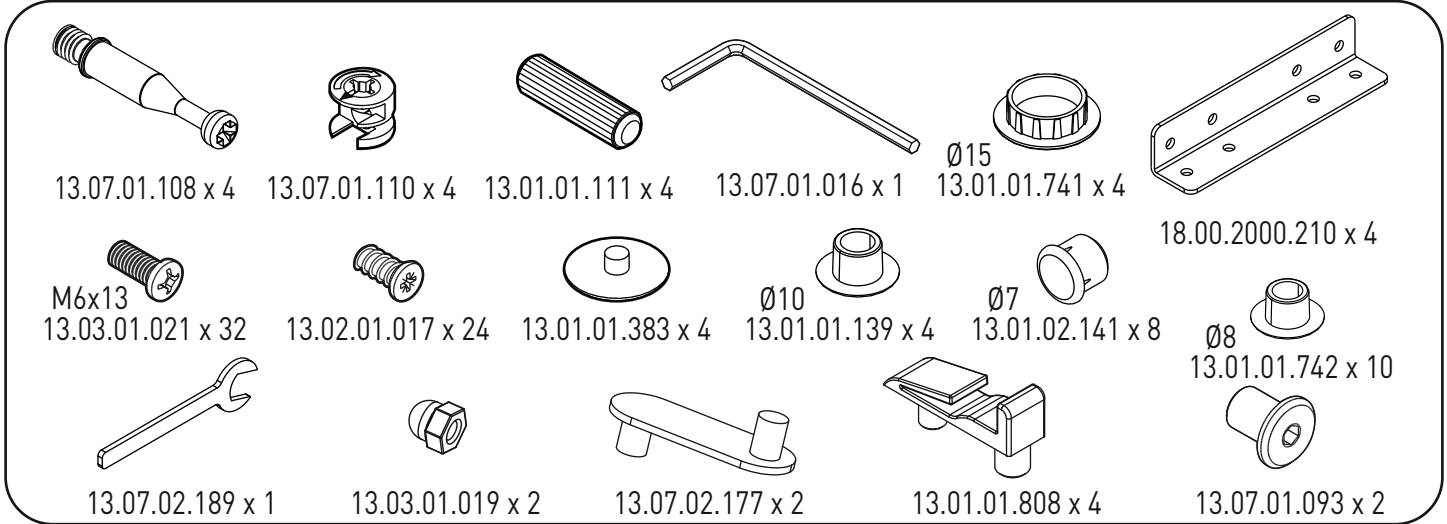

20.30.1417.00

GARANTİ BELGESİ VE
KULLANMA KILAVUZU

WARRANTY CERTIFICATE
AND USER MANUAL

شهادة الضمان ودليل المستخدم

3

4

5

6