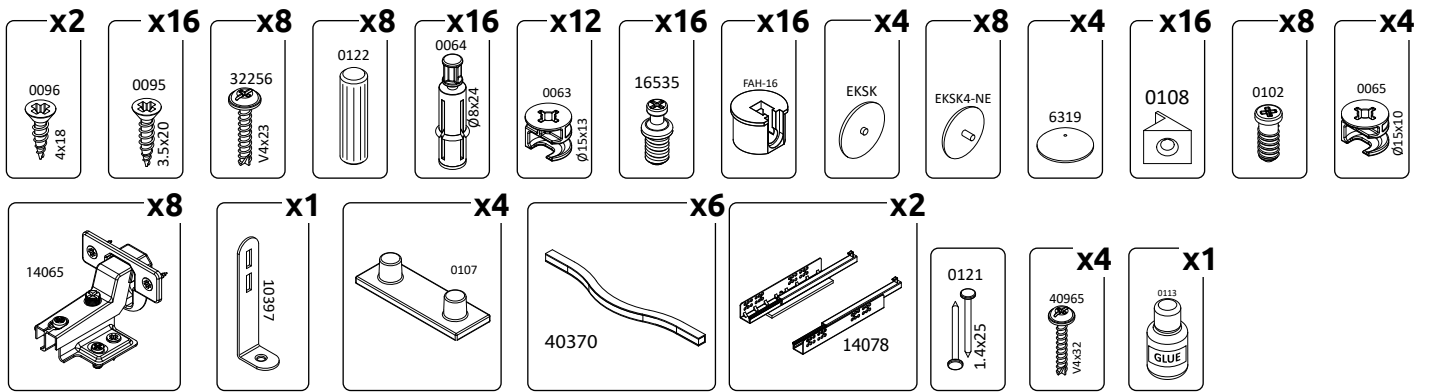

IMPORTANT - READ CAREFULLY - RETAIN FOR FUTURE REFERENCE
WICHTIG - SORGFÄLTIG LESEN UND AUFBEWAHREN

GALA-V42
LHW - 774x1918x359

54034

4

5

6

7

8

9

10

11

12